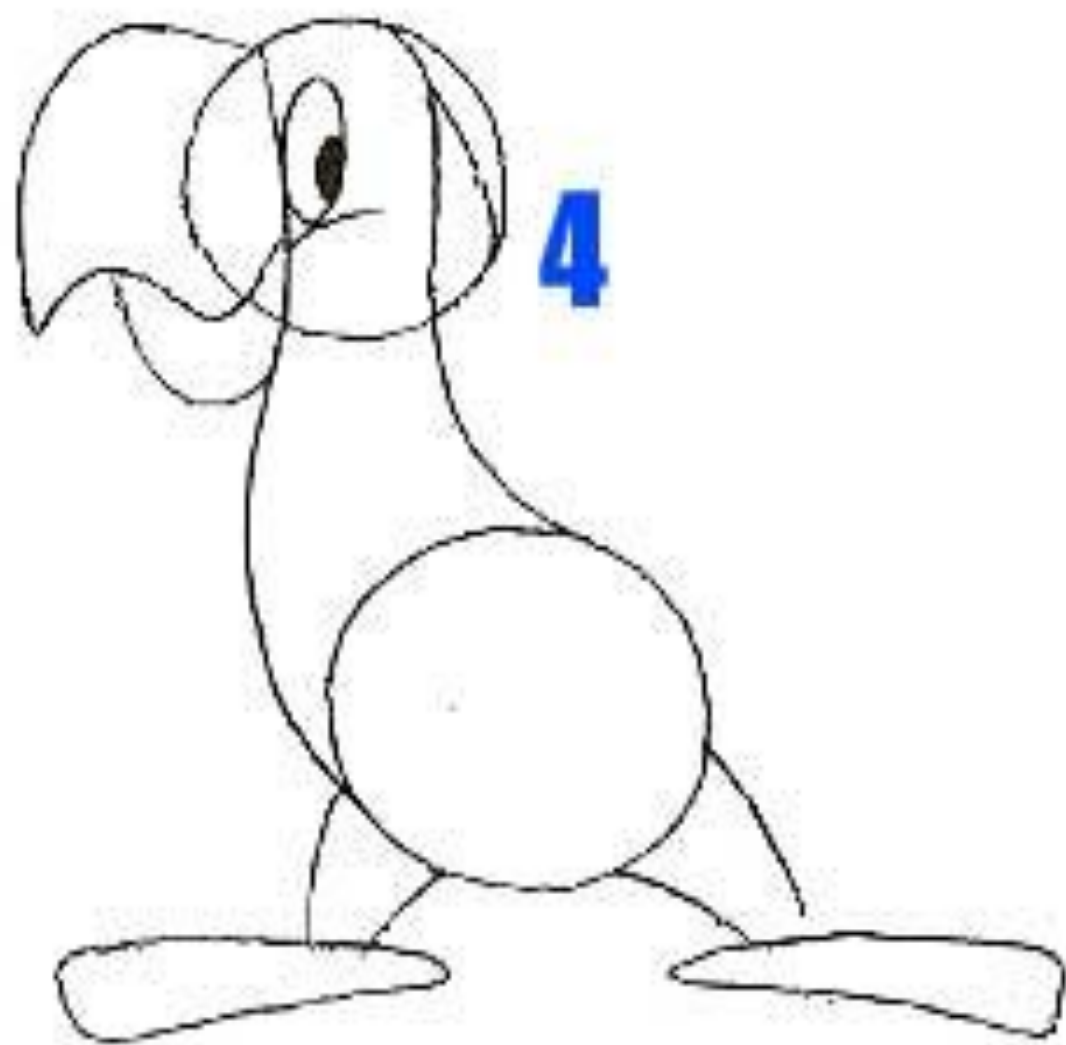

**Он известный всем артист –
Жёлтогрудый пародист.
Клюв – крючком. Крыло – цветное.
В клетке зеркальце кривое.
Издаёт – то свист, то лай
Говорливый ...**

Рисуем попугая

Этапы рисования

1

Материалы

- <http://world-model.ru/wp-content/uploads/2017/09/kak-narivovat-popugaya.jpg>