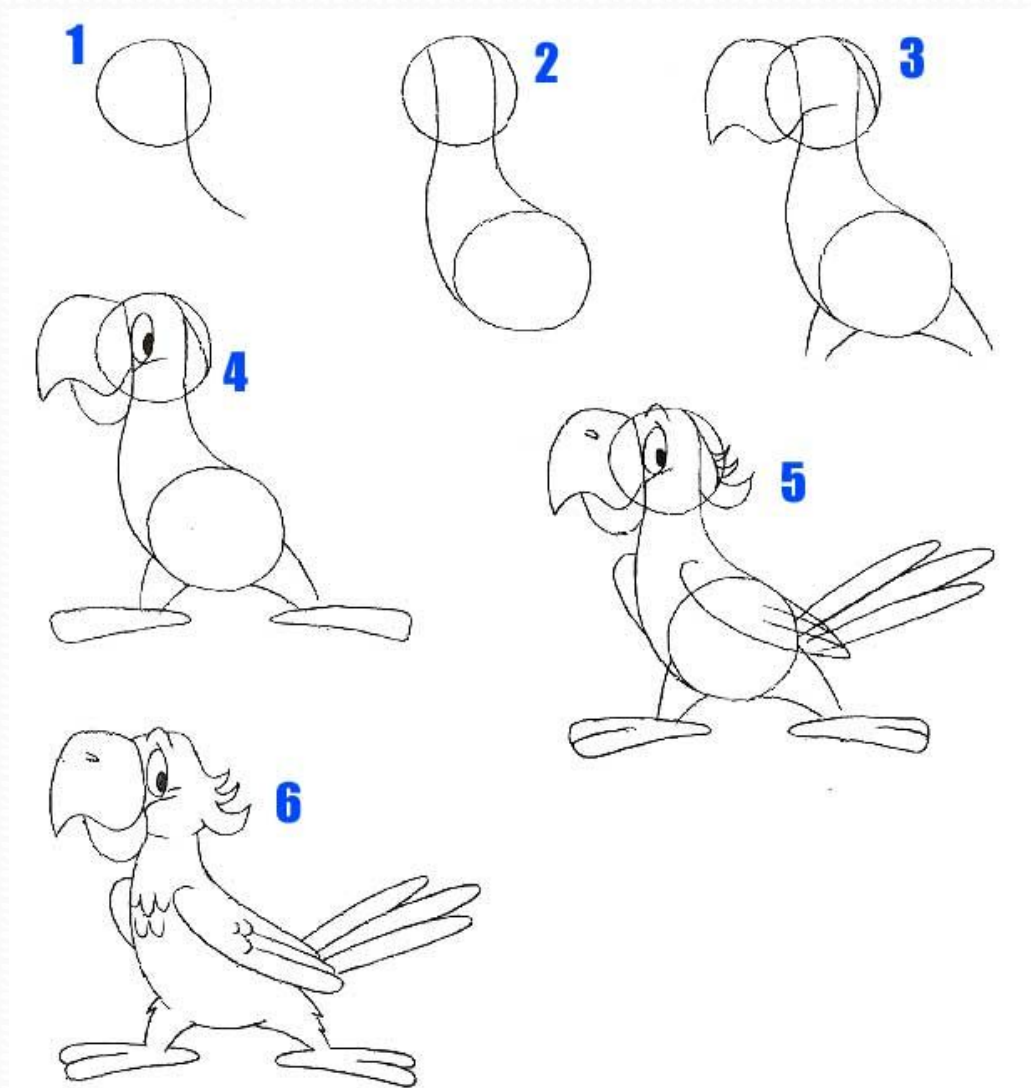

**Он известный всем артист –
Жёлтогрудый пародист.
Клюв – крючком. Крыло – цветное.
В клетке зеркальце кривое.
Издаёт – то свист, то лай
Говорливый ...**

Рисуем попугая

Этапы рисования

1

Материалы

- <http://world-model.ru/wp-content/uploads/2017/09/kak-narivovat-popugaya.jpg>