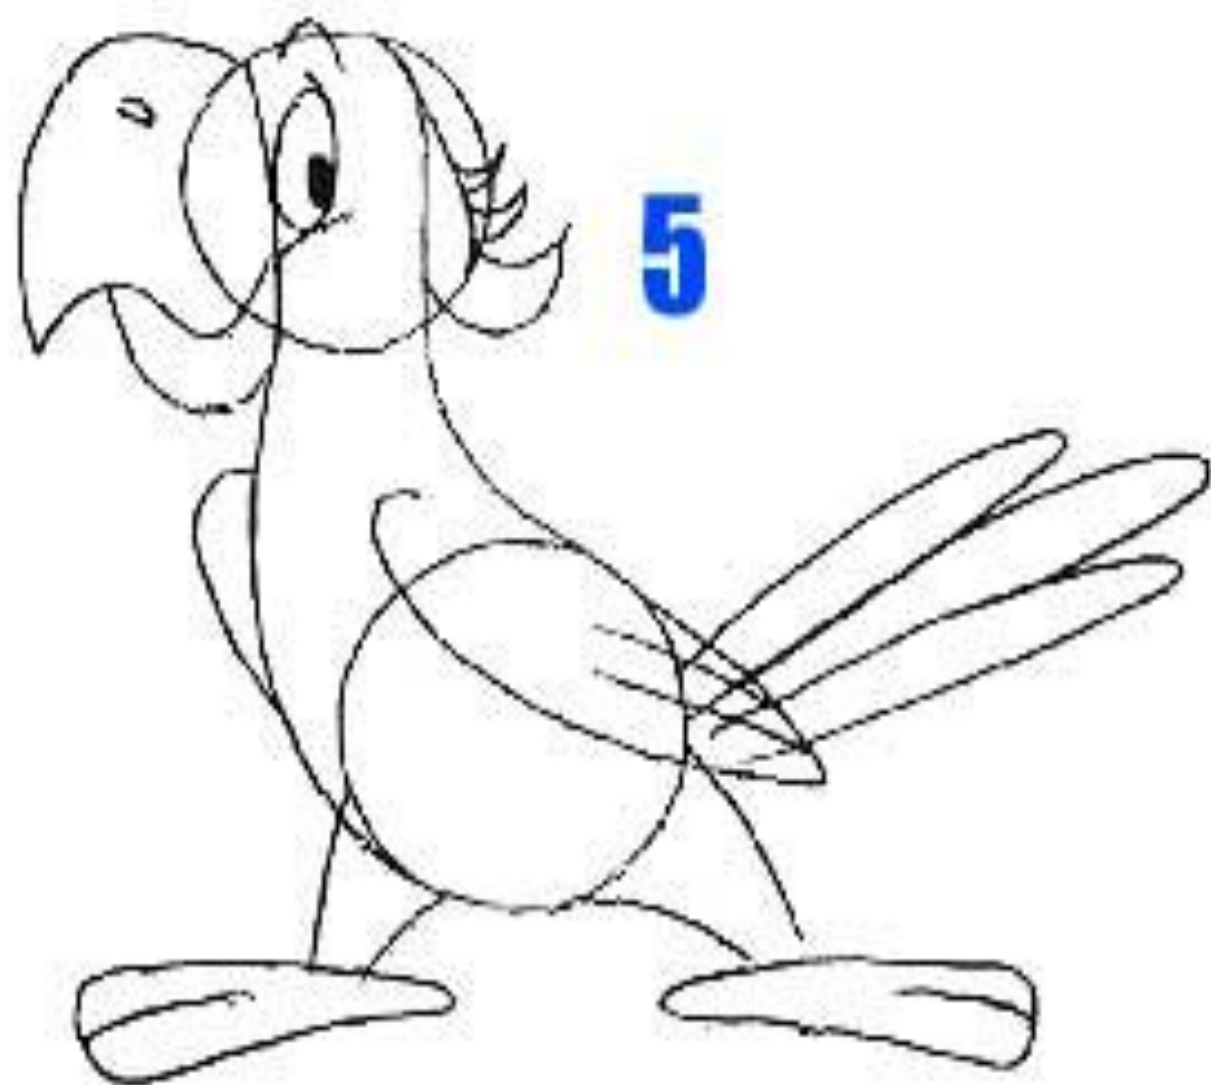

**Он известный всем артист –
Жёлтогрудый пародист.
Клюв – крючком. Крыло – цветное.
В клетке зеркальце кривое.
Издаёт – то свист, то лай
Говорливый ...**

Рисуем попугая

Этапы рисования

1

Материалы

- <http://world-model.ru/wp-content/uploads/2017/09/kak-narivovat-popugaya.jpg>