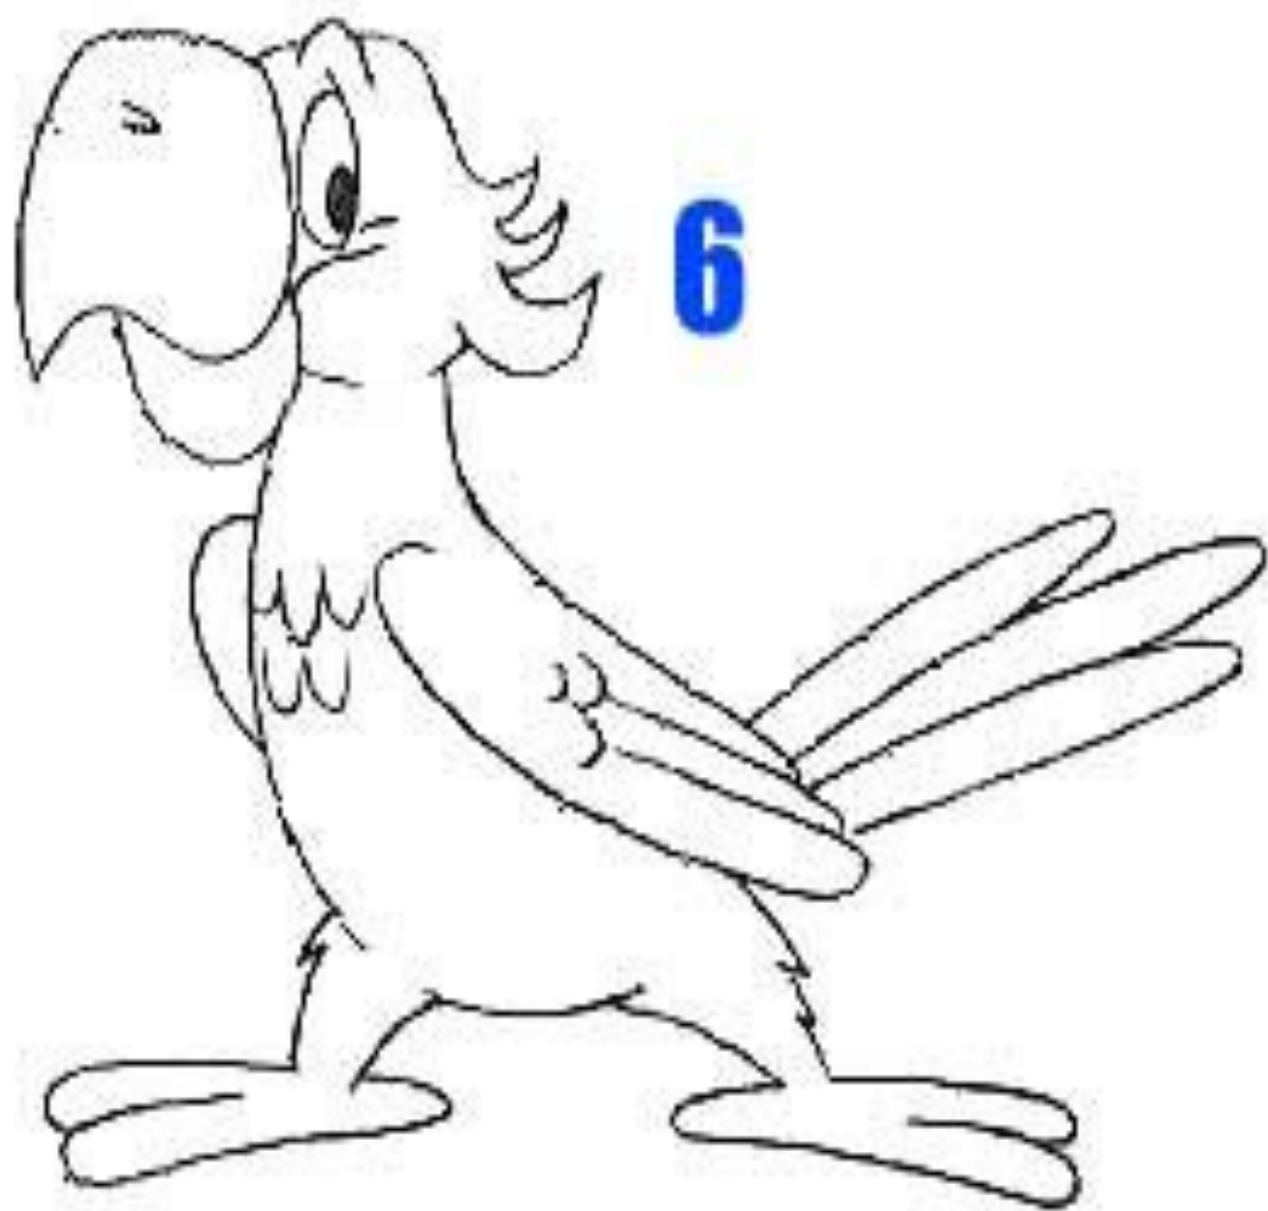

**Он известный всем артист –
Жёлтогрудый пародист.
Клюв – крючком. Крыло – цветное.
В клетке зеркальце кривое.
Издаёт – то свист, то лай
Говорливый ...**

Рисуем попугая

Этапы рисования

1

Материалы

- <http://world-model.ru/wp-content/uploads/2017/09/kak-narivovat-popugaya.jpg>