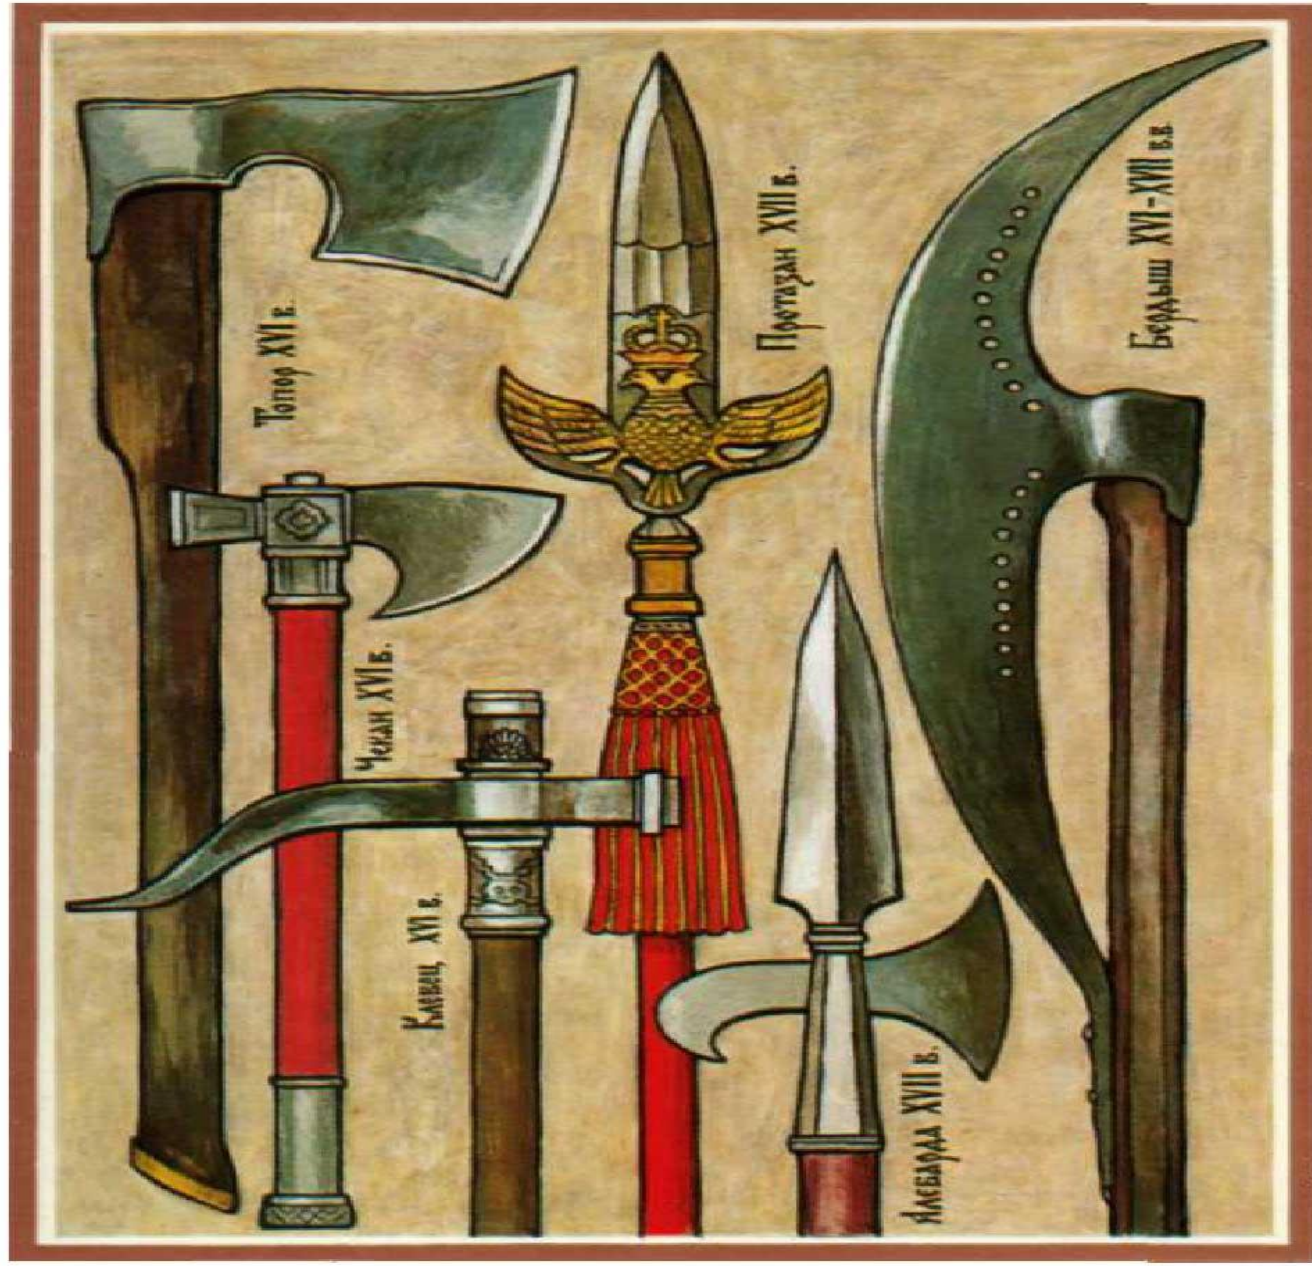

Древнерусские

ВОИНЫ-

защитники

Друзья, урок начнём,

И разговор наш поведём

О войнах Древней Руси-

Защитниках князя, страны.

ШЕЛОМЦЫ
XI-XIII ВЕКА

ПАНЦИРЬ ПЛАСНЫЯТЫЙ
XIII ВЕК

Щит с полуляскан и брннннн
XII-XIII века

Костюм

из трагетин (А)
и шпунт (Б)

ГРАЖДАНИНУ МИНИНУ И КНЯЗЮ ПОЖАРСКОМУ
БЛАГОДАРНАЯ РОССІЯ. ЛѢТА 1818

ЗАДАНИЕ:
изобразите
древнерусских воинов
или княжескую
дружину