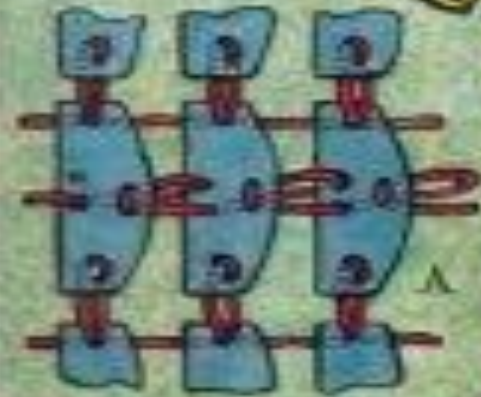

ПАНЦИРЬ ПЛАСНЫЯТЫЙ
XIII ВЕК

Щит с полуляскан и брннннн
XII-XIII века

Костюм

из трагетин (А)
и шпунт (Б)

ГРАЖДАНИНУ МИНИНУ И КНЯЗЮ ПОЖАРСКОМУ
БЛАГОДАРНАЯ РОССІЯ. ЛѢТА 1818

ЗАДАНИЕ:
изобразите
древнерусских воинов
или княжескую
дружину

Требования к рисункам

- соблюдать равновесие, соразмерность;
- оправданно заполнять лист (не мелко, не крупно);
- сюжетно-композиционный центр выделить, сюжет должен быть «завязан»;
- передать выразительность, ритмичность и пропорциональность фигур;
- уметь работать линией, контуром, пятном, штрихом, владеть материалом, изобразительной техникой;
- цветовое решение должно быть в характере героев, в контрастных или близких цветах, «тёплых» или «холодных». Цвет работает на образ героя.