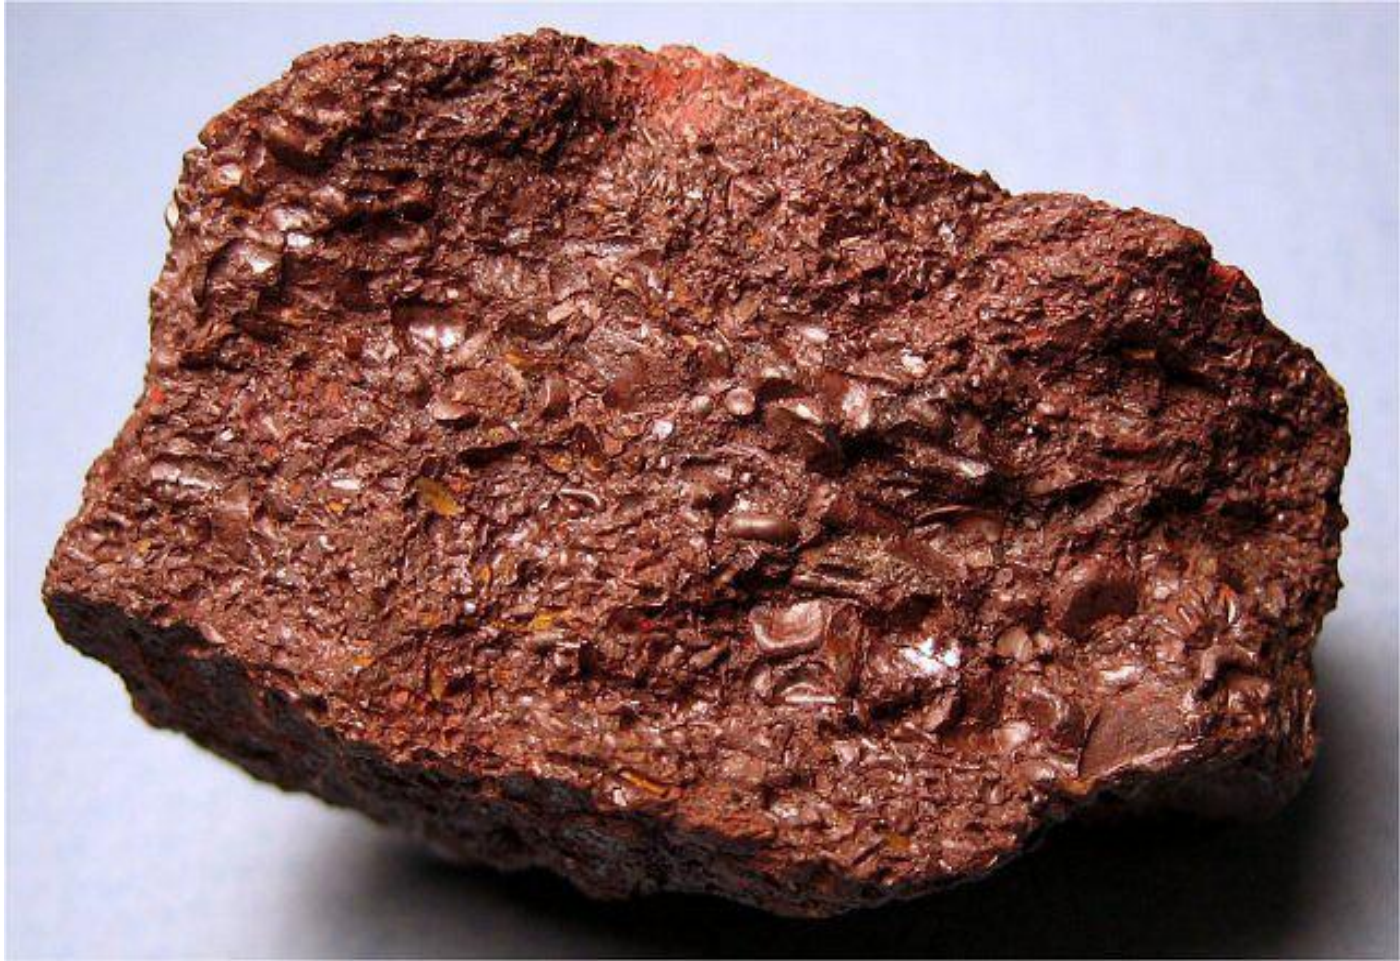

Минеральная палитра

Презентация к
интегрированному занятию
(эколог – изо)

Красный цвет - киноварь

Оранжевый цвет - крокоит

Желтый цвет - аурипигмент

Зеленый цвет - малахит

Голубой цвет - азурит

Синий цвет - лазурит

Фиолетовый цвет - лазурит

Красно-коричневый цвет- гематит

Чёрный цвет - шунгит

Рисунок камня

Малахит

Изделия из малахита

©2007 Bill Atkinson