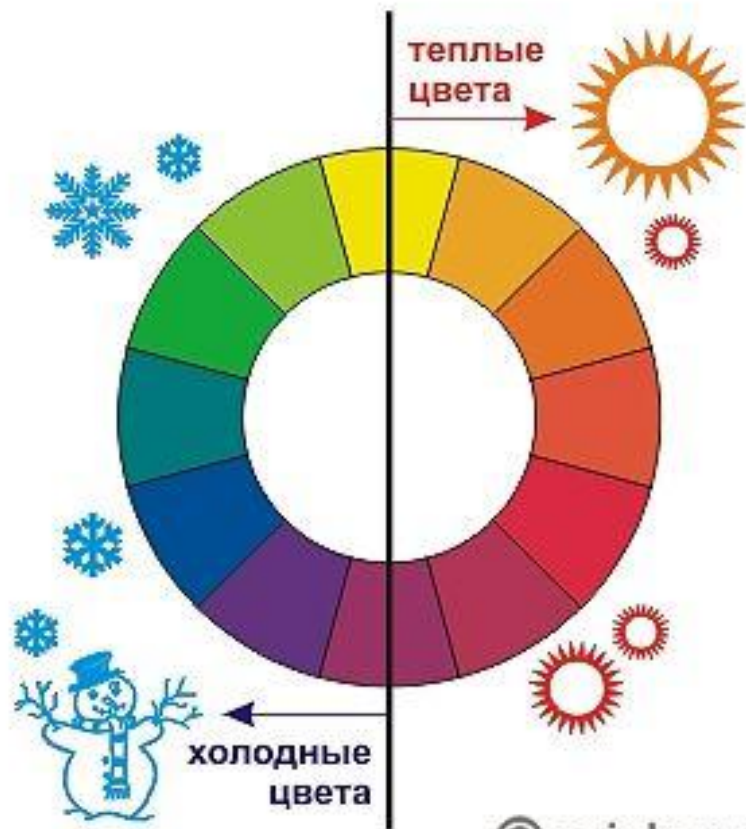

Тёплые

и

холодные

цвета

Цветовой круг

Цвета в живописи

Ассоциация цвета

Какие цвета использовал художник в изображении Снегурочки?

Тёплая цветовая гамма в картине

Тёплая и холодная цветовая гамма

В какой цветовой гамме
изображен «Ледяной айсберг»?

Какая
цветовая
гамма
в картине?

Контраст или **гармония** **тёплых**
и **холодных** цветов в картине?

Творческое задание:

- Создай рисунок, используя контраст **тёплых** и **холодных** цветов.

Две красавицы «Осень» и «Зима»

Два букета

«Осенний» и «Зимний»