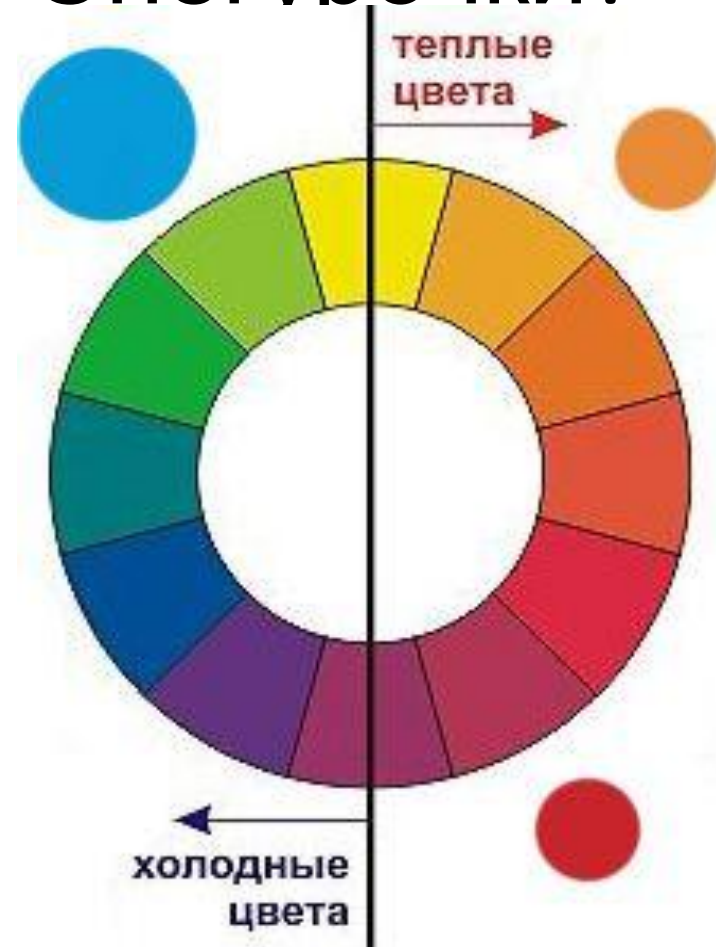

Тёплые

и

холодные

цвета

Цветовой круг

Цвета в живописи

Ассоциация цвета

Какие цвета использовал художник в изображении Снегурочки?

Тёплая цветовая гамма в картине

Тёплая и холодная цветовая гамма

В какой цветовой гамме
изображен «Ледяной айсберг»?

Какая
цветовая
гамма
в картине?

Контраст или **гармония** **тёплых**
и **холодных** цветов в картине?

Творческое задание:

- Создай рисунок, используя контраст **тёплых** и **холодных** цветов.

Две красавицы «Осень» и «Зима»

Два букета «Осенний» и «Зимний»