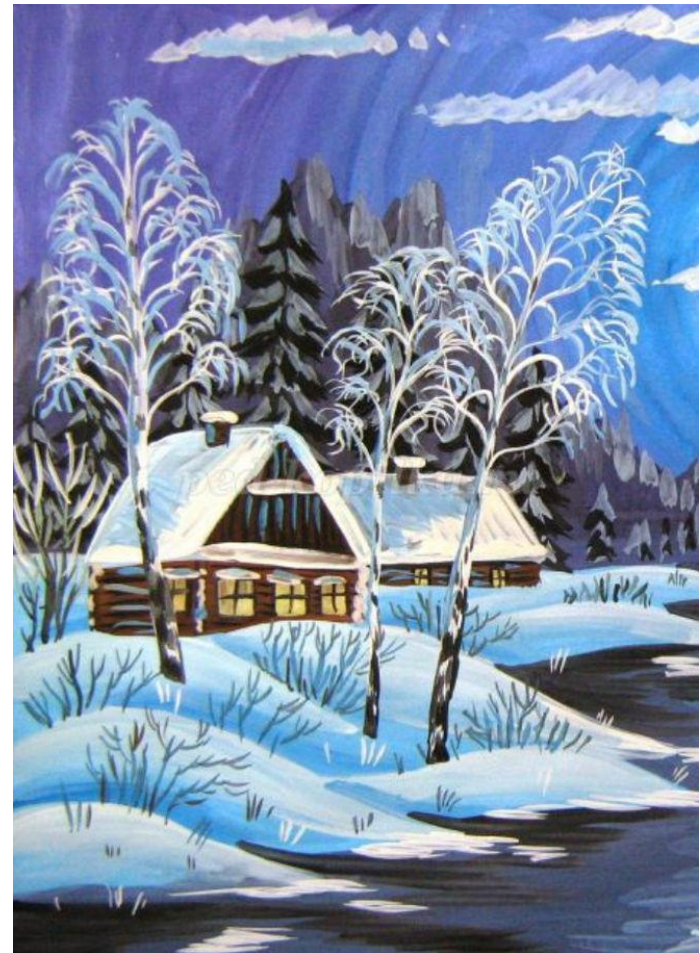

Тёплые

и

холодные

цвета

Цветовой круг

Цвета в живописи

Ассоциация цвета

Какие цвета использовал художник в изображении Снегурочки?

Тёплая цветовая гамма в картине

Тёплая и холодная цветовая гамма

В какой цветовой гамме
изображен «Ледяной айсберг»?

Какая
цветовая
гамма
в картине?

Контраст или **гармония** **тёплых**
и **холодных** цветов в картине?

Творческое задание:

- Создай рисунок, используя контраст **тёплых** и **холодных** цветов.

Две красавицы «Осень» и «Зима»

Два букета

«Осенний» и «Зимний»