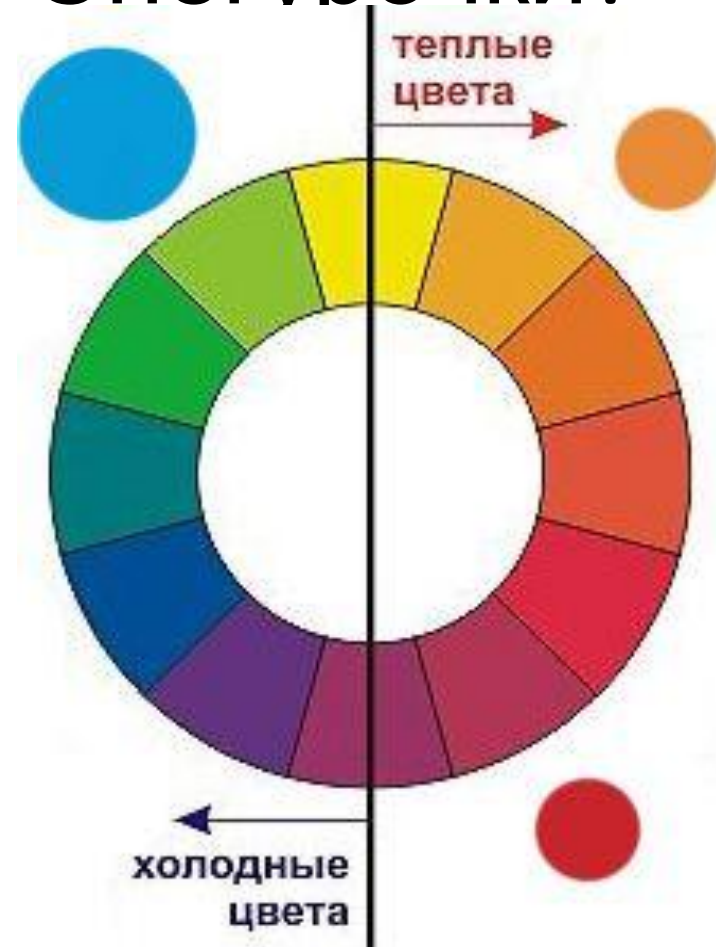

Тёплые

и

холодные

цвета

Цветовой круг

Цвета в живописи

Ассоциация цвета

Какие цвета использовал художник в изображении Снегурочки?

Тёплая цветовая гамма в картине

Тёплая и холодная цветовая гамма

В какой цветовой гамме
изображен «Ледяной айсберг»?

Какая
цветовая
гамма
в картине?

Контраст или **гармония** **тёплых**
и **холодных** цветов в картине?

Творческое задание:

- Создай рисунок, используя контраст **тёплых** и **холодных** цветов.

Две красавицы «Осень» и «Зима»

Два букета

«Осенний» и «Зимний»