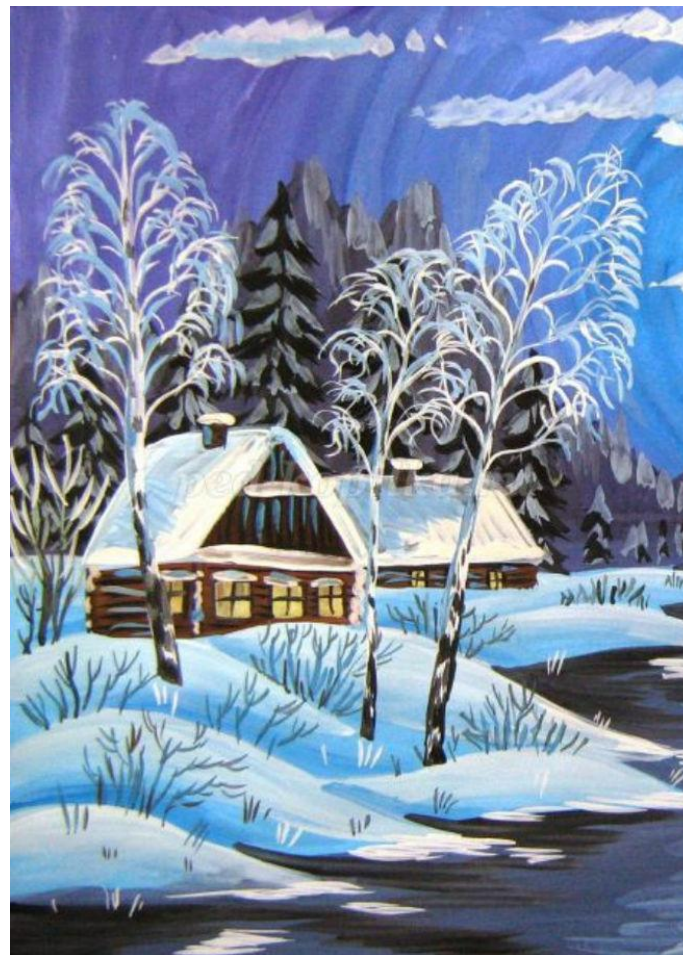

Тёплые

и

холодные

цвета

Цветовой круг

Цвета в живописи

Ассоциация цвета

Какие цвета использовал художник в изображении Снегурочки?

Тёплая цветовая гамма в картине

Тёплая и холодная цветовая гамма

В какой цветовой гамме
изображен «Ледяной айсберг»?

Какая
цветовая
гамма
в картине?

Контраст или **гармония** **тёплых**
и **холодных** цветов в картине?

Творческое задание:

- Создай рисунок, используя контраст **тёплых** и **холодных** цветов.

Две красавицы «Осень» и «Зима»

Два букета «Осенний» и «Зимний»