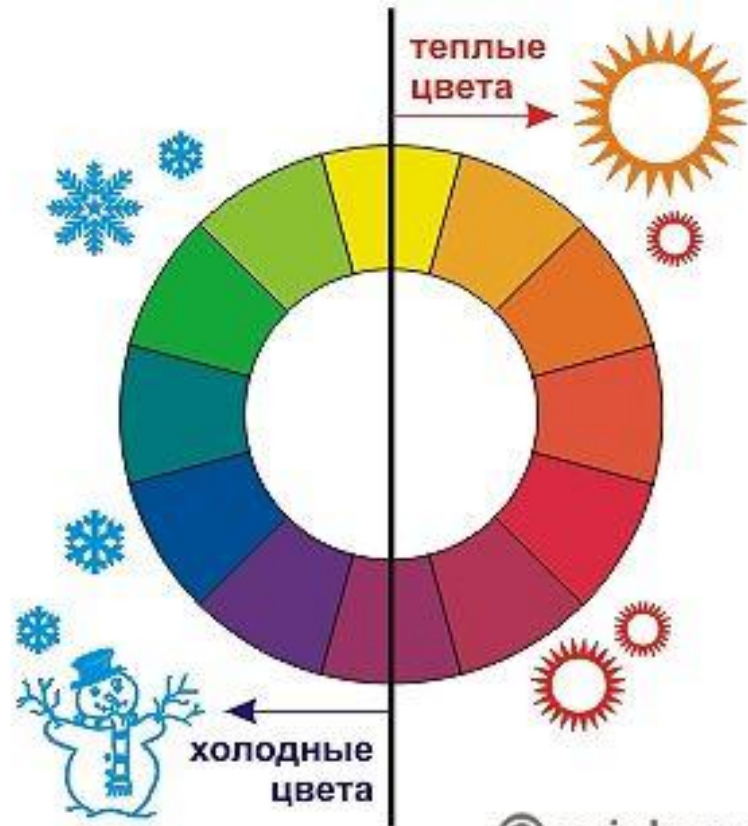

Тёплые

и

холодные

цвета

Цветовой круг

Цвета в живописи

Ассоциация цвета

Какие цвета использовал художник в изображении Снегурочки?

Тёплая цветовая гамма в картине

Тёплая и холодная цветовая гамма

В какой цветовой гамме
изображен «Ледяной айсберг»?

Какая
цветовая
гамма
в картине?

Контраст или **гармония** **тёплых**
и **холодных** цветов в картине?

Творческое задание:

- Создай рисунок, используя контраст **тёплых** и **холодных** цветов.

Две красавицы «Осень» и «Зима»

Два букета «Осенний» и «Зимний»