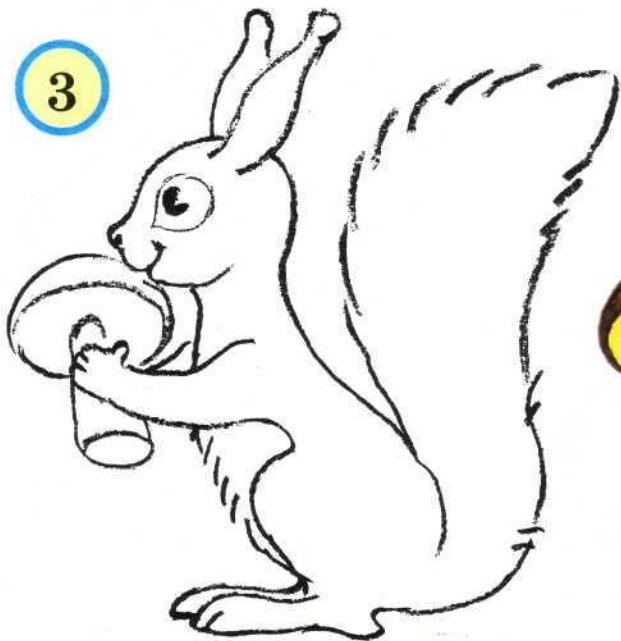

Звери в лесу

КТО ЖИВЕТ В ЛЕСУ?

ЛЕСНЫЕ ЖИТЕЛИ

The background features a soft-focus pattern of light green and yellow butterflies and leaves, creating a natural and serene atmosphere. The text is centered and reads:

**Какие животные
меняют шубки?**

заяц-беляк зимой и летом

**Белка меняет свою
рыжую шубку летом
на серую зимой**

1

2

3

4