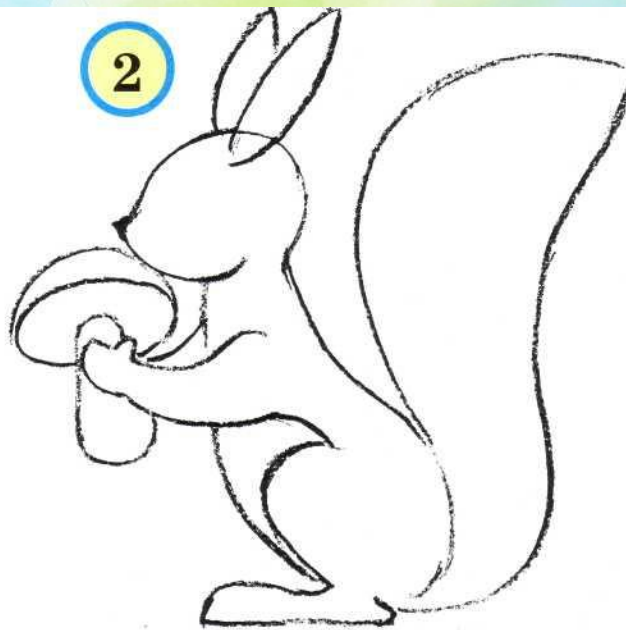

Звери в лесу

КТО ЖИВЕТ В ЛЕСУ?

ЛЕСНЫЕ ЖИТЕЛИ

The background features a soft-focus pattern of light green and yellow butterflies and leaves, creating a natural and serene atmosphere. The text is centered and reads:

**Какие животные
меняют шубки?**

заяц-беляк зимой и летом

**Белка меняет свою
рыжую шубку летом
на серую зимой**

1

2

3

4