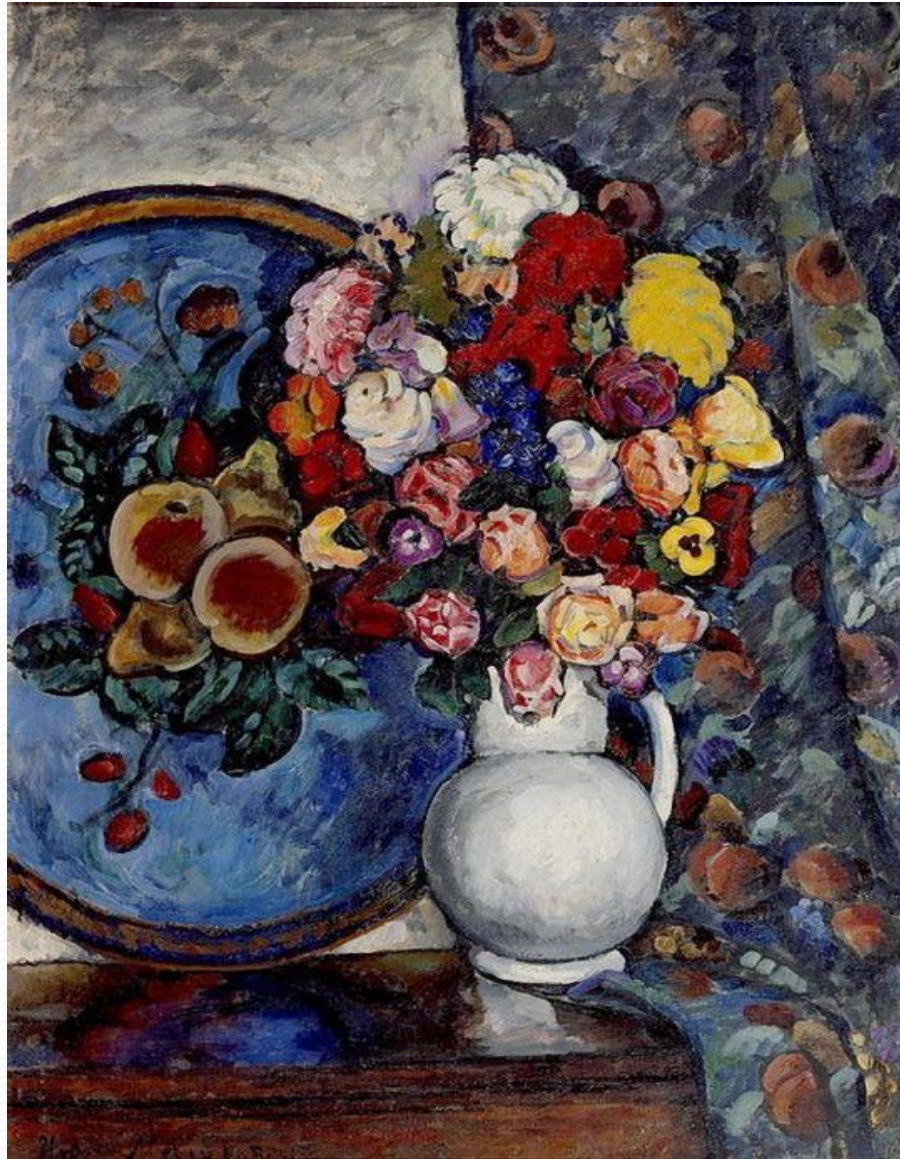

***Прекрасное в жизни  
и произведениях  
изобразительного искусства***

# Натюрморты художника Ильи Машкова

W. M. W. Turner  
1844

Илья Иванович Мухомов. НАТЮРМОРТ С САМОВАРОМ