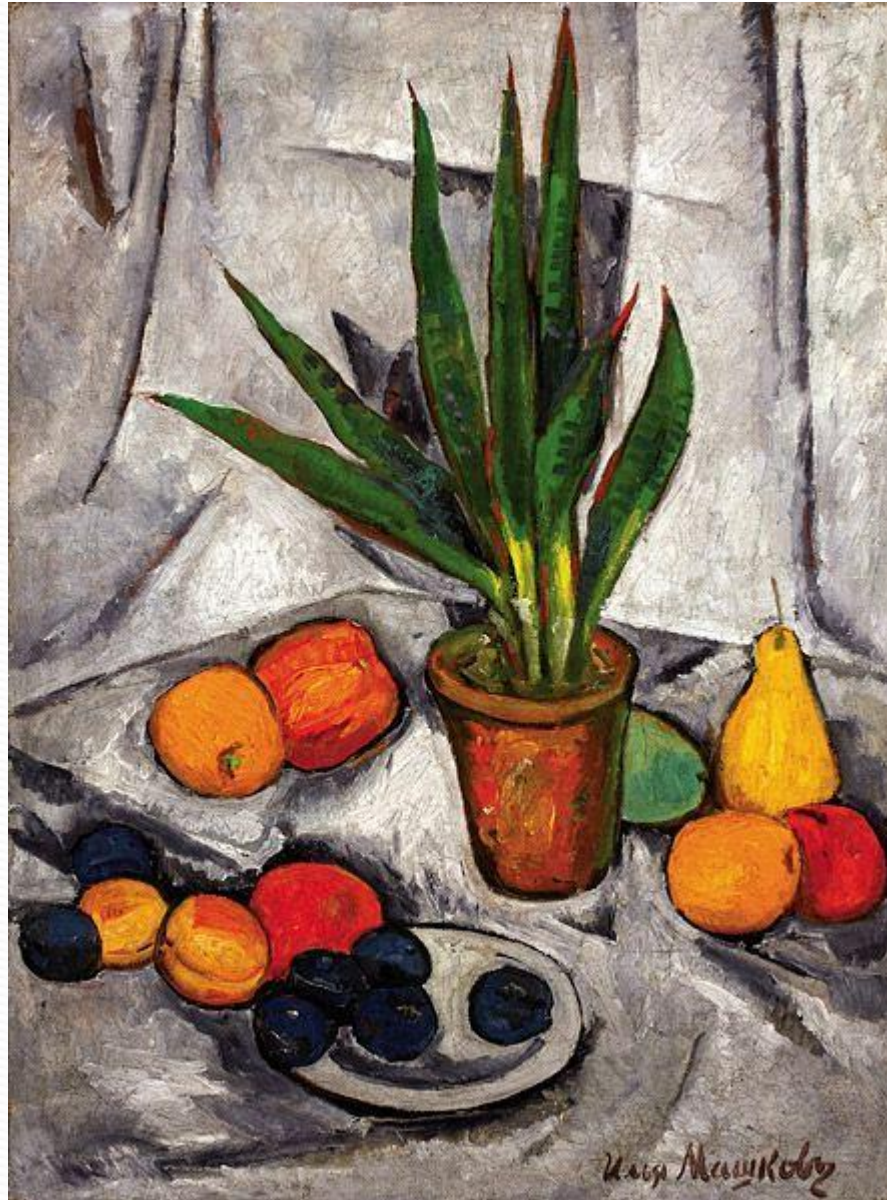

***Прекрасное в жизни  
и произведениях  
изобразительного искусства***

# Натюрморты художника Ильи Машкова

W. M. W. Turner  
1844

Илья Иванович Мухомов. НАТЮРМОРТ С САМОВАРОМ