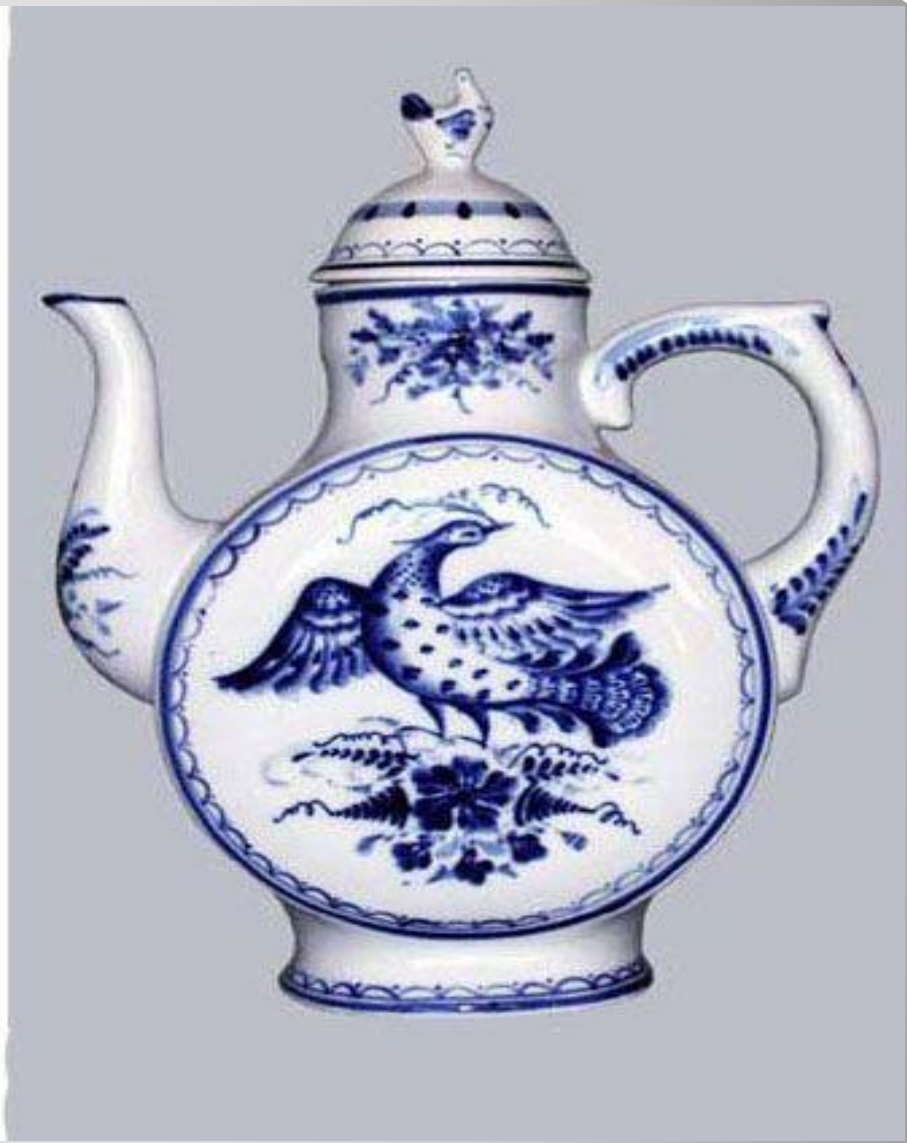

# *Сказочная гжель*

*Фарфоровые чайники, подсвечники, часы,*

*Животные и птицы невиданной красы.*

*Деревня в Подмоскowie прославилась, теперь*

*Известно всем в народе ее название - Гжель*

*Гордятся в Гжели жители небесной синевой*