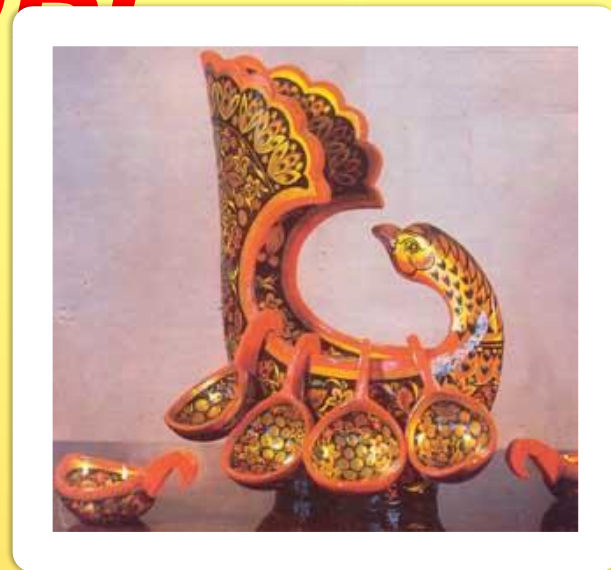

В хохломской росписи сочетаются красный и чёрный цвета с золотом фона. Иногда их дополняют зелёный, коричневый, жёлтый и оранжевый.

Золотистый фон является ведущим. Огненно-красная краска придаёт теплоту золотистому фону, а чёрный цвет оттеняет его блеск. В качестве красной краски используют киноварь, а чёрная - обычная сажа.

Ветка плавно изогнулась
И колечком завернулась.
Рядом с листиком трехпалым
Земляника цветом алым.
Засияла, поднялась,
Сладким соком налилась.
А трава, как бахрома,
Золотая хохлома!

Секреты орнамента

Секреты орнамента

Современная хохлома

Хохлома в наши дни

Сувениры

Вот так хохлома!

Такая сладкая хохлома!!!

**СПАСИБО ЗА
ВНИМАНИЕ!**