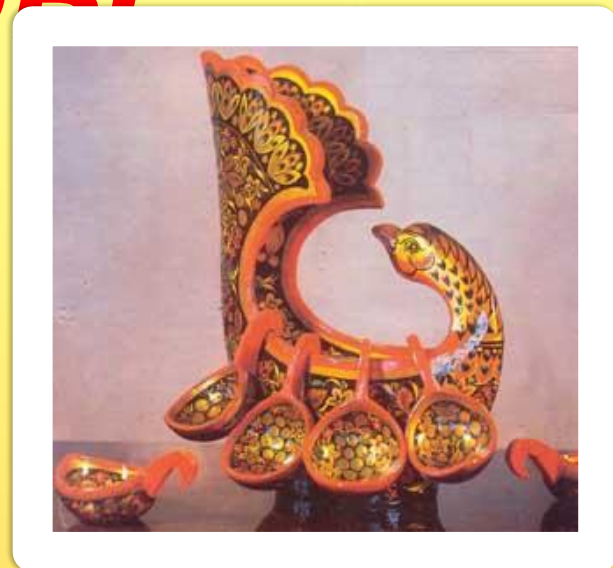

В хохломской росписи сочетаются красный и чёрный цвета с золотом фона. Иногда их дополняют зелёный, коричневый, жёлтый и оранжевый.

Золотистый фон является ведущим. Огненно-красная краска придаёт теплоту золотистому фону, а чёрный цвет оттеняет его блеск. В качестве красной краски используют киноварь, а чёрная - обычная сажа.

Ветка плавно изогнулась
И колечком завернулась.
Рядом с листиком трехпалым
Земляника цветом алым.
Засияла, поднялась,
Сладким соком налилась.
А трава, как бахрома,
Золотая хохлома!

Секреты орнамента

Секреты орнамента

Современная хохлома

Хохлома в наши дни

Сувениры

Вот так хохлома!

Такая сладкая хохлома!!!

**СПАСИБО ЗА
ВНИМАНИЕ!**