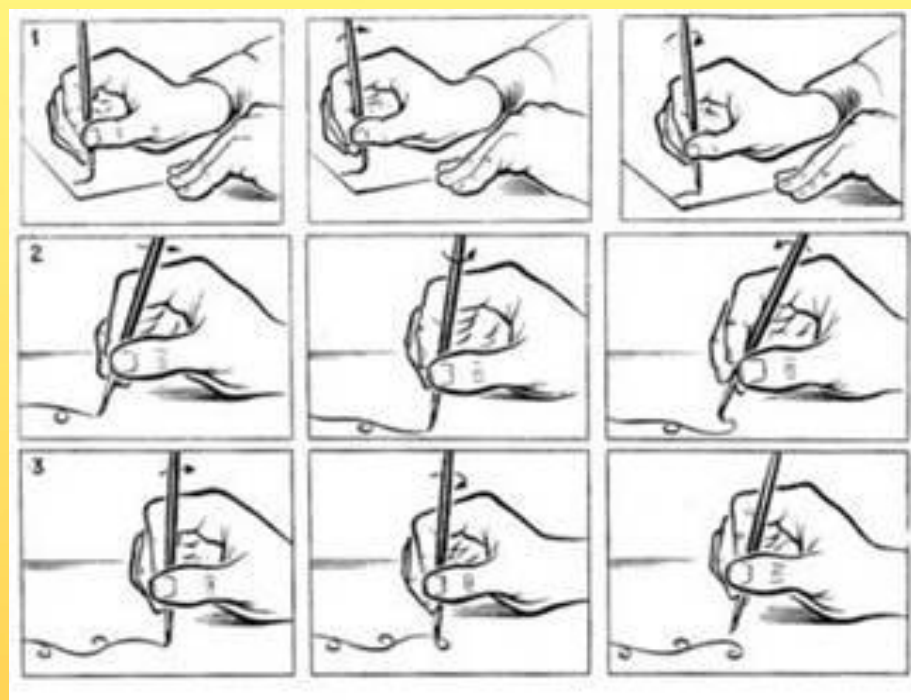

Секреты орнамента