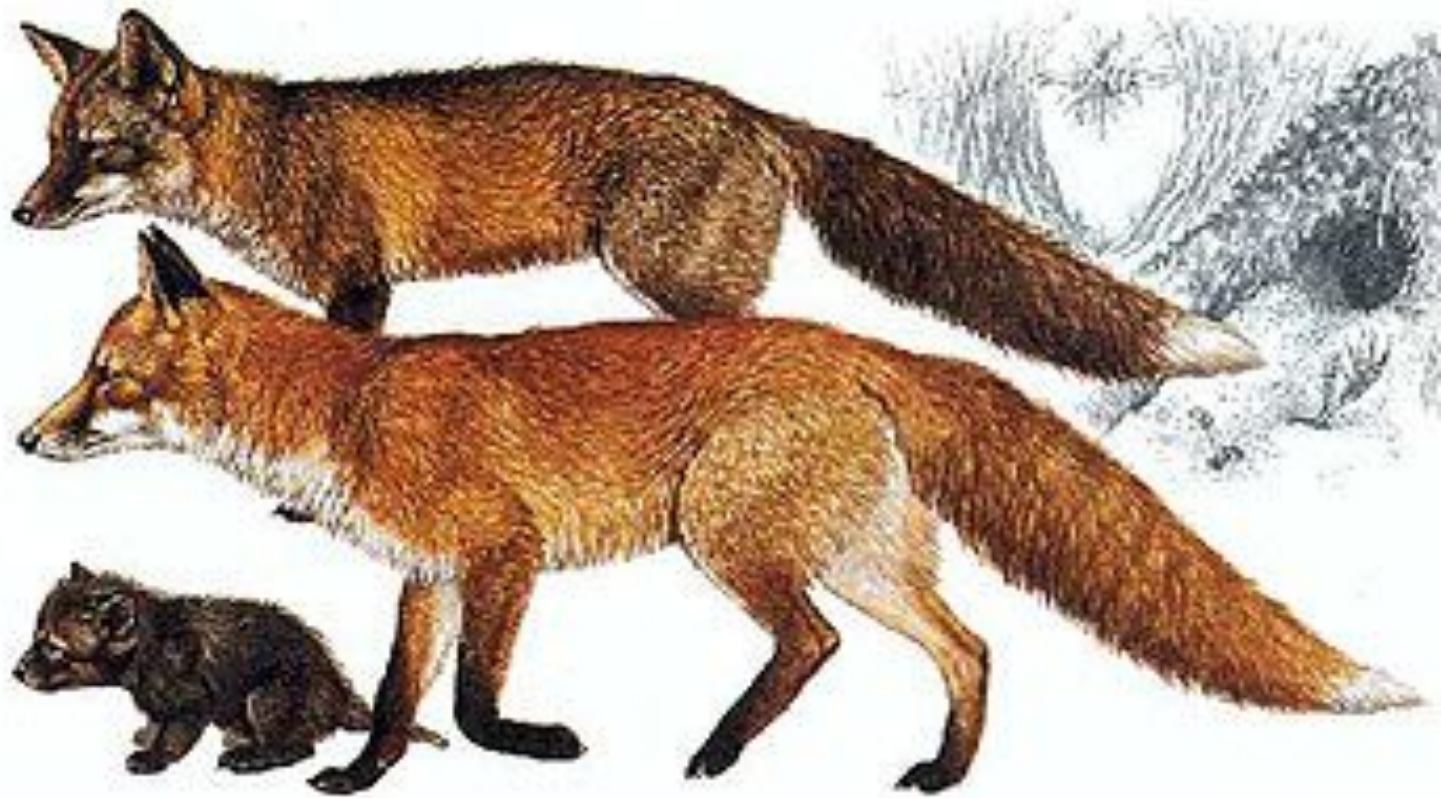

Рисуем лису

Ларионова Елена Владимировна

учитель начальных классов ГБОУ СОШ №404

г.Санкт - Петербурга

**Хвост пушистый, мех
золотистый,
В лесу живет, кур в деревне
крадёт.**

Кто это?

Лисица — один из самых красивых хищников. Окрас шкурки рыжий, хвост длинный и пушистый, морда длинная и узкая, а глаза умные и хитрые.

Лиса по размеру напоминает небольшую собаку.

Лисица — великолепный охотник.

Помимо наблюдательности и сообразительности, у нее отличная память, хорошее обоняние и острый слух. Писк полевки, например, лиса слышит за 100 м.