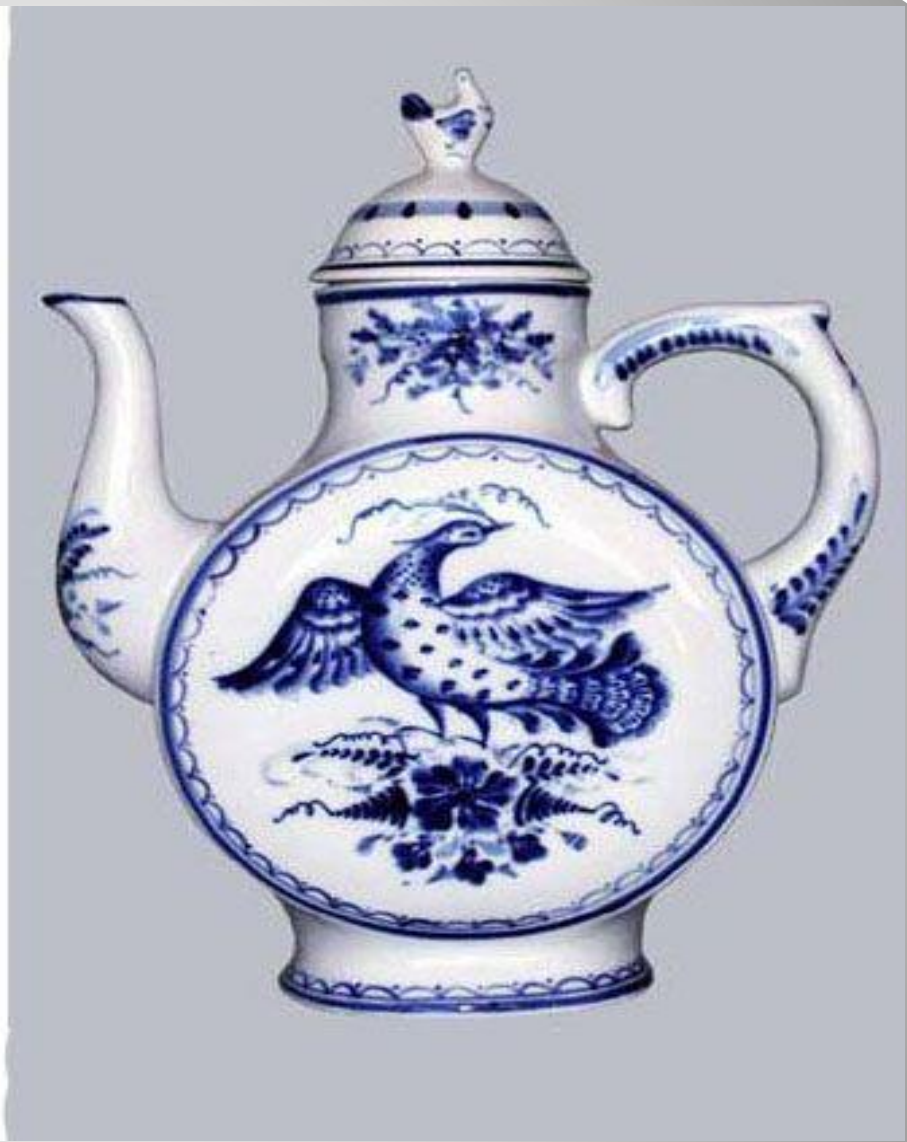

# *Сказочная гжель*

*Фарфоровые чайники, подсвечники, часы,*

*Животные и птицы невиданной красы.*

*Деревня в Подмоскowie прославилаcь, теперь*

*Известно всем в народе ее название - Гжель*

*Гордятся в Гжели жители небесной синевой*