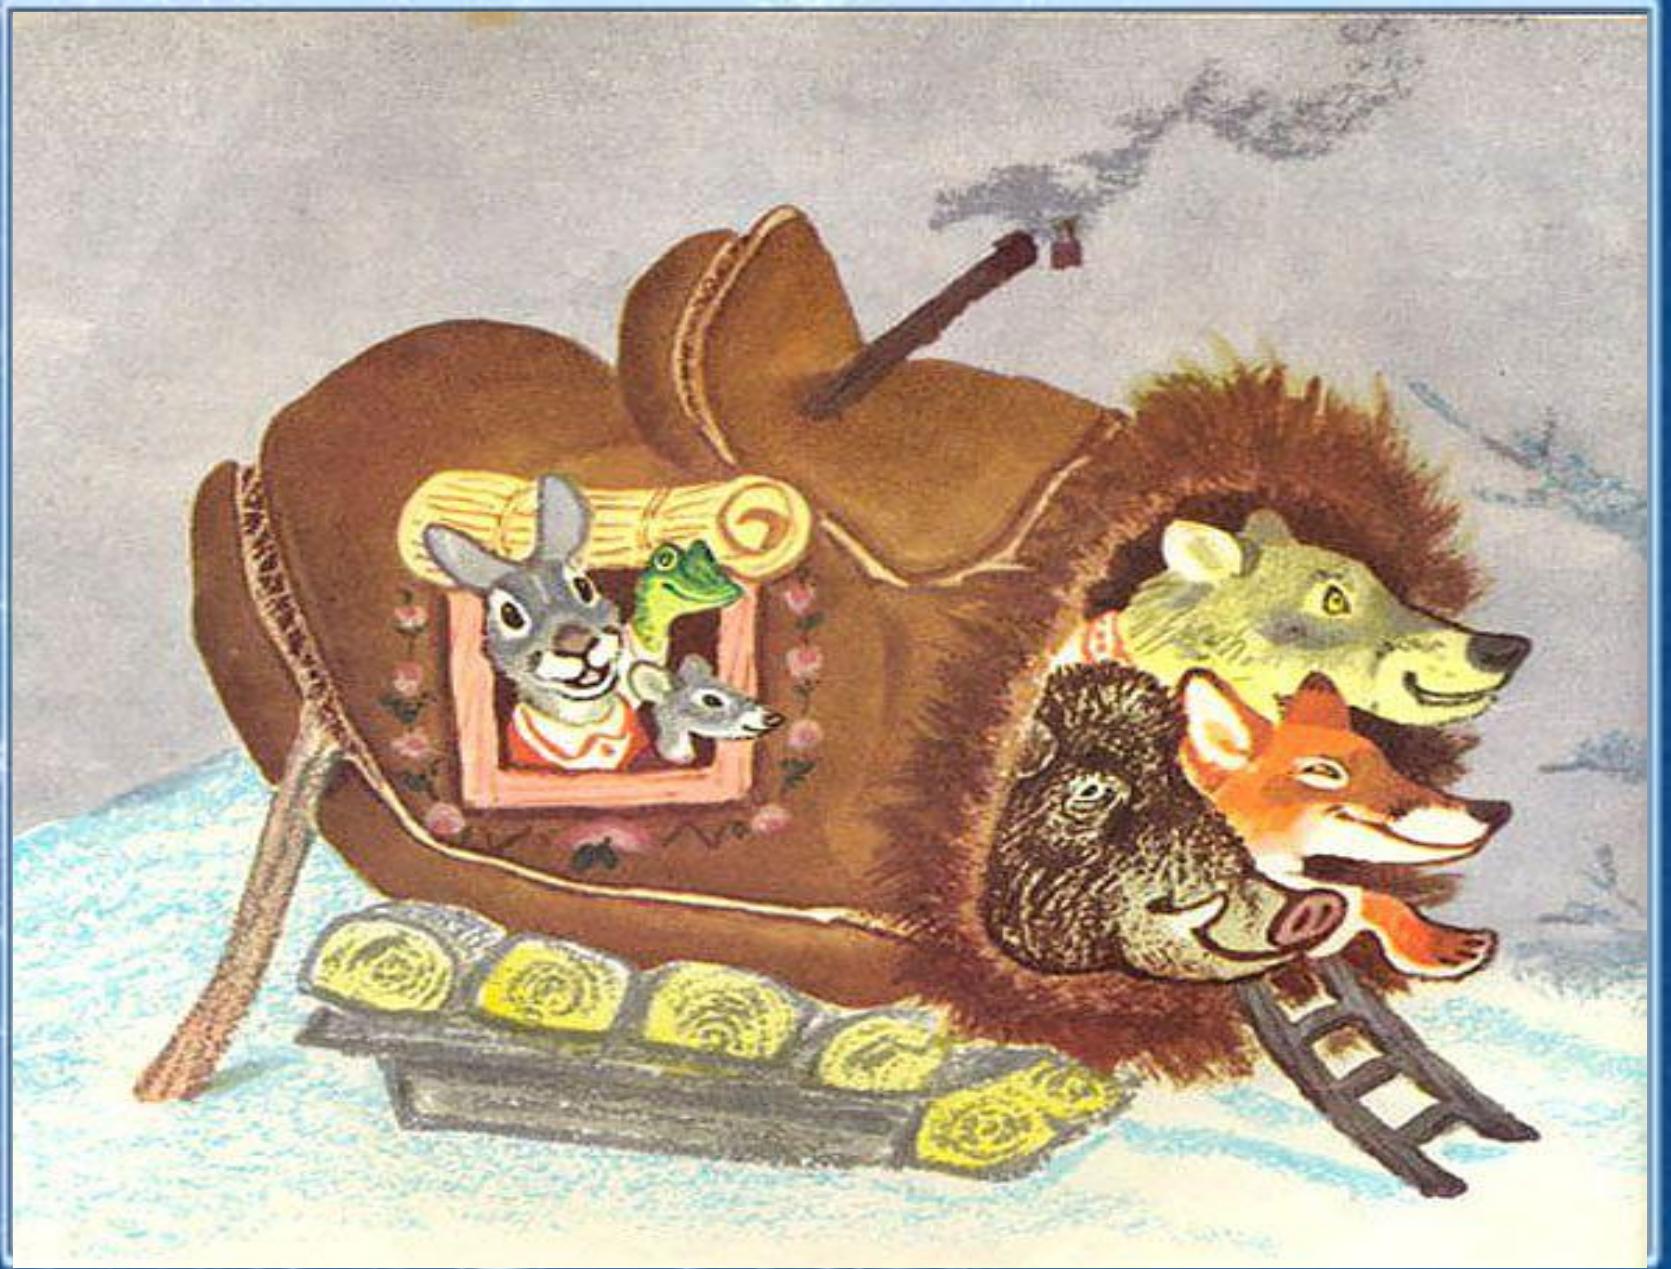

«Сказочный ДОМИК»

(рисование-фантазирование)

Выполнила:
Николаева Елена
Владимировна

Теремок

Части дома

ИЗ КАКИХ ГЕОМЕТРИЧЕСКИХ ФИГУР
ПОСТРОЕН ДОМ?

Физкультминутка.

- *Дети по лесу гуляли,
За природой наблюдали.
Есть в лесу три
полочки: (Хлопаем в
ладоши.)
Ели – елки – елочки. (Руки
вверх – в стороны –
вниз.)
Лежат на елях небеса.
(Руки вверх.)
На елках – птичьи
голоса. (Руки в
стороны.)
Внизу на елочках – роса.
(Руки – вниз, присели.)*
- *Хорошо мы погуляли,*
- *И немножечко устали.*

A vibrant, cartoon-style illustration of a village scene. In the center, a large rainbow arches across the sky. To the right, a hot air balloon with pink and teal stripes and a basket floats in the air. On the left, a large green leaf is partially visible. The foreground features rolling green hills with several houses: two with red conical roofs and yellow walls, one with a white wall and a red door, and another with a green roof and white walls. There are also stylized trees with red leaves and a small yellow bird perched on a roof. The background is a soft, warm gradient of yellow and orange, with white clouds and bubbles. The word "МОЛОДЦЫ" is written in large, bold, blue Cyrillic letters across the middle of the scene.