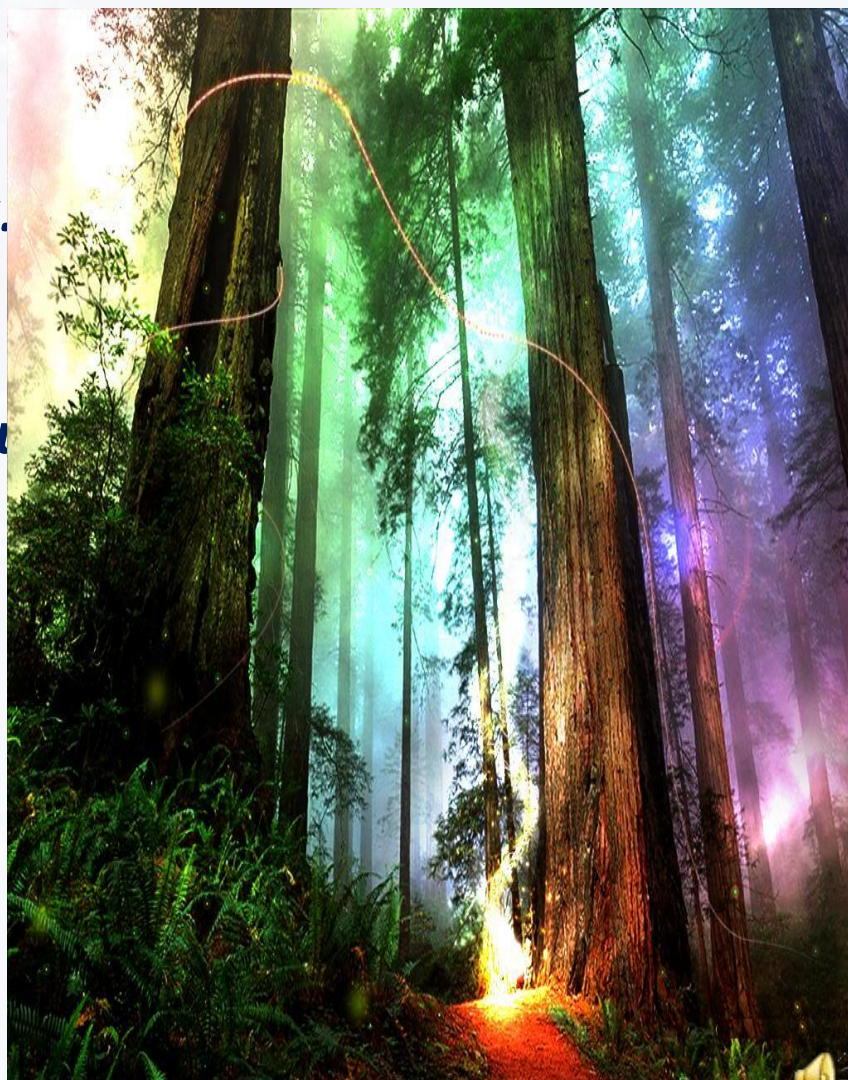

«Сказочный ДОМИК»

(рисование-фантазирование)

Выполнила:
Николаева Елена
Владимировна

Теремок

Части дома

ИЗ КАКИХ ГЕОМЕТРИЧЕСКИХ ФИГУР
ПОСТРОЕН ДОМ?

Физкультминутка.

- *Дети по лесу гуляли,
За природой наблюдали.
Есть в лесу три
полочки: (Хлопаем в
ладоши.)
Ели – елки – елочки. (Руки
вверх – в стороны –
вниз.)
Лежат на елях небеса.
(Руки вверх.)
На елках – птичьи
голоса. (Руки в
стороны.)
Внизу на елочках – роса.
(Руки – вниз, присели.)*
- *Хорошо мы погуляли,*
- *И немножечко устали.*

A vibrant, cartoon-style illustration of a village scene. In the center, a large rainbow arches across the sky. To the right, a hot air balloon with pink and teal stripes and a basket floats in the air. On the left, a large green leaf is partially visible. The foreground features rolling green hills with several houses: two with red conical roofs and yellow walls, one with a green roof and blue walls, and another with a yellow roof. There are also stylized white trees with red leaves and a small yellow bird perched on a roof. The background is a soft, warm gradient of yellow and orange, with white clouds and bubbles. The word 'МОЛОДЦЫ' is written in large, bold, blue Cyrillic letters across the middle of the scene.