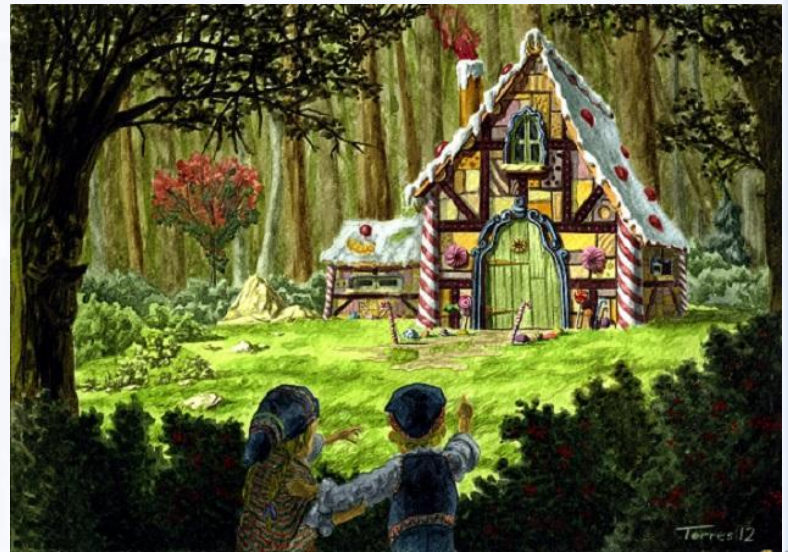

«Сказочный ДОМИК»

(рисование-фантазирование)

Выполнила:
Николаева Елена
Владимировна

Теремок

Части дома

ИЗ КАКИХ ГЕОМЕТРИЧЕСКИХ ФИГУР
ПОСТРОЕН ДОМ?

Физкультминутка.

- *Дети по лесу гуляли,
За природой наблюдали.
Есть в лесу три
полочки: (Хлопаем в
ладоши.)
Ели – елки – елочки. (Руки
вверх – в стороны –
вниз.)
Лежат на елях небеса.
(Руки вверх.)
На елках – птичьи
голоса. (Руки в
стороны.)
Внизу на елочках – роса.
(Руки – вниз, присели.)*
- *Хорошо мы погуляли,*
- *И немножечко устали.*

A vibrant, cartoon-style illustration of a village scene. In the center, a large rainbow arches across the sky. To the right, a hot air balloon with pink and teal stripes and a basket floats in the air. On the left, a large green leaf is partially visible. The foreground features rolling green hills with several houses: two with red conical roofs and yellow walls, one with a green roof and blue walls, and another with a yellow roof. There are also stylized white trees with red leaves and a small yellow bird perched on a roof. The background is a soft, warm gradient of yellow and orange, with white clouds and bubbles. The word 'МОЛОДЦЫ' is written in large, bold, blue Cyrillic letters across the middle of the scene.