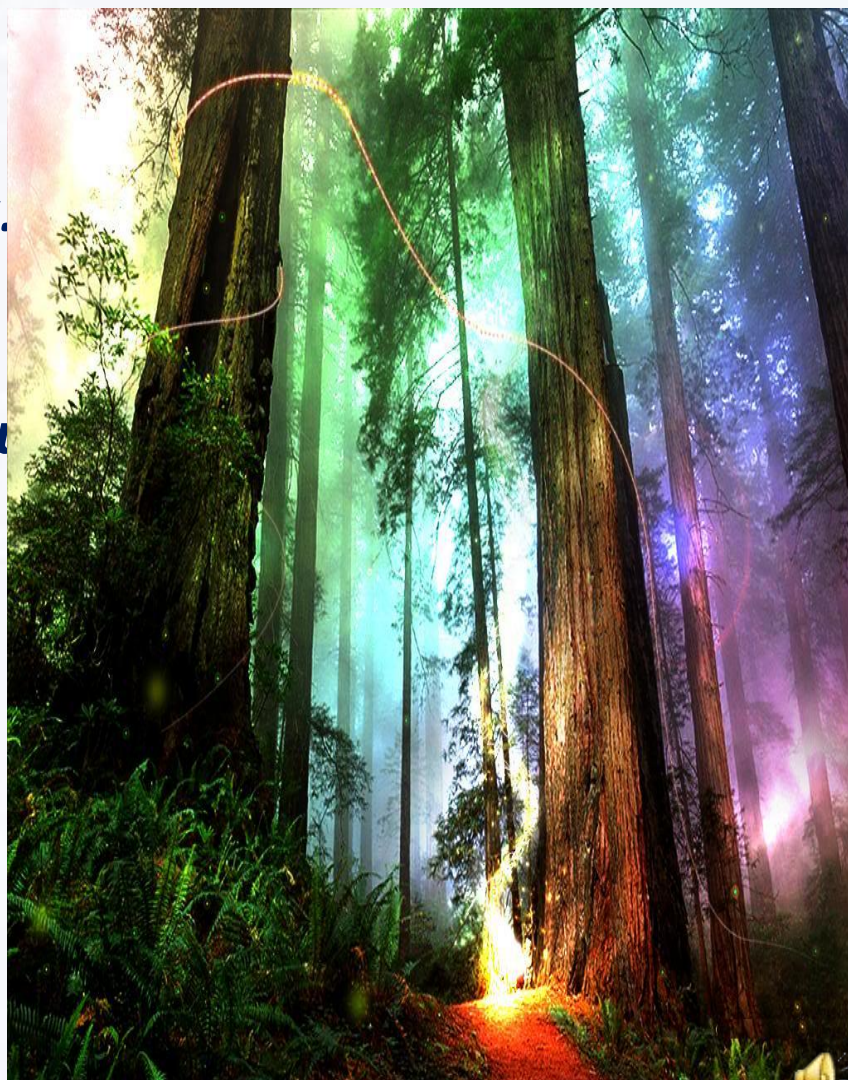

«Сказочный ДОМИК»

(рисование-фантазирование)

Выполнила:
Николаева Елена
Владимировна

Теремок

Части дома

ИЗ КАКИХ ГЕОМЕТРИЧЕСКИХ ФИГУР
ПОСТРОЕН ДОМ?

Физкультминутка.

- *Дети по лесу гуляли,
За природой наблюдали.
Есть в лесу три
полочки: (Хлопаем в
ладоши.)
Ели – елки – елочки. (Руки
вверх – в стороны –
вниз.)
Лежат на елях небеса.
(Руки вверх.)
На елках – птичьи
голоса. (Руки в
стороны.)
Внизу на елочках – роса.
(Руки – вниз, присели.)*
- *Хорошо мы погуляли,*
- *И немножечко устали.*

A vibrant, cartoon-style illustration of a village scene. In the center, a large rainbow arches across the sky. To the right, a hot air balloon with pink and teal stripes and a basket floats in the air. On the left, a large green leaf is partially visible. The foreground features rolling green hills with several houses: two with red conical roofs and yellow walls, one with a white wall and a red door, and another with a green roof and white walls. There are also stylized trees with red leaves and a small yellow bird perched on a roof. The background is a soft, warm gradient of yellow and orange, with white clouds and bubbles. The word "МОЛОДЦЫ" is written in large, bold, blue Cyrillic letters across the middle of the scene.