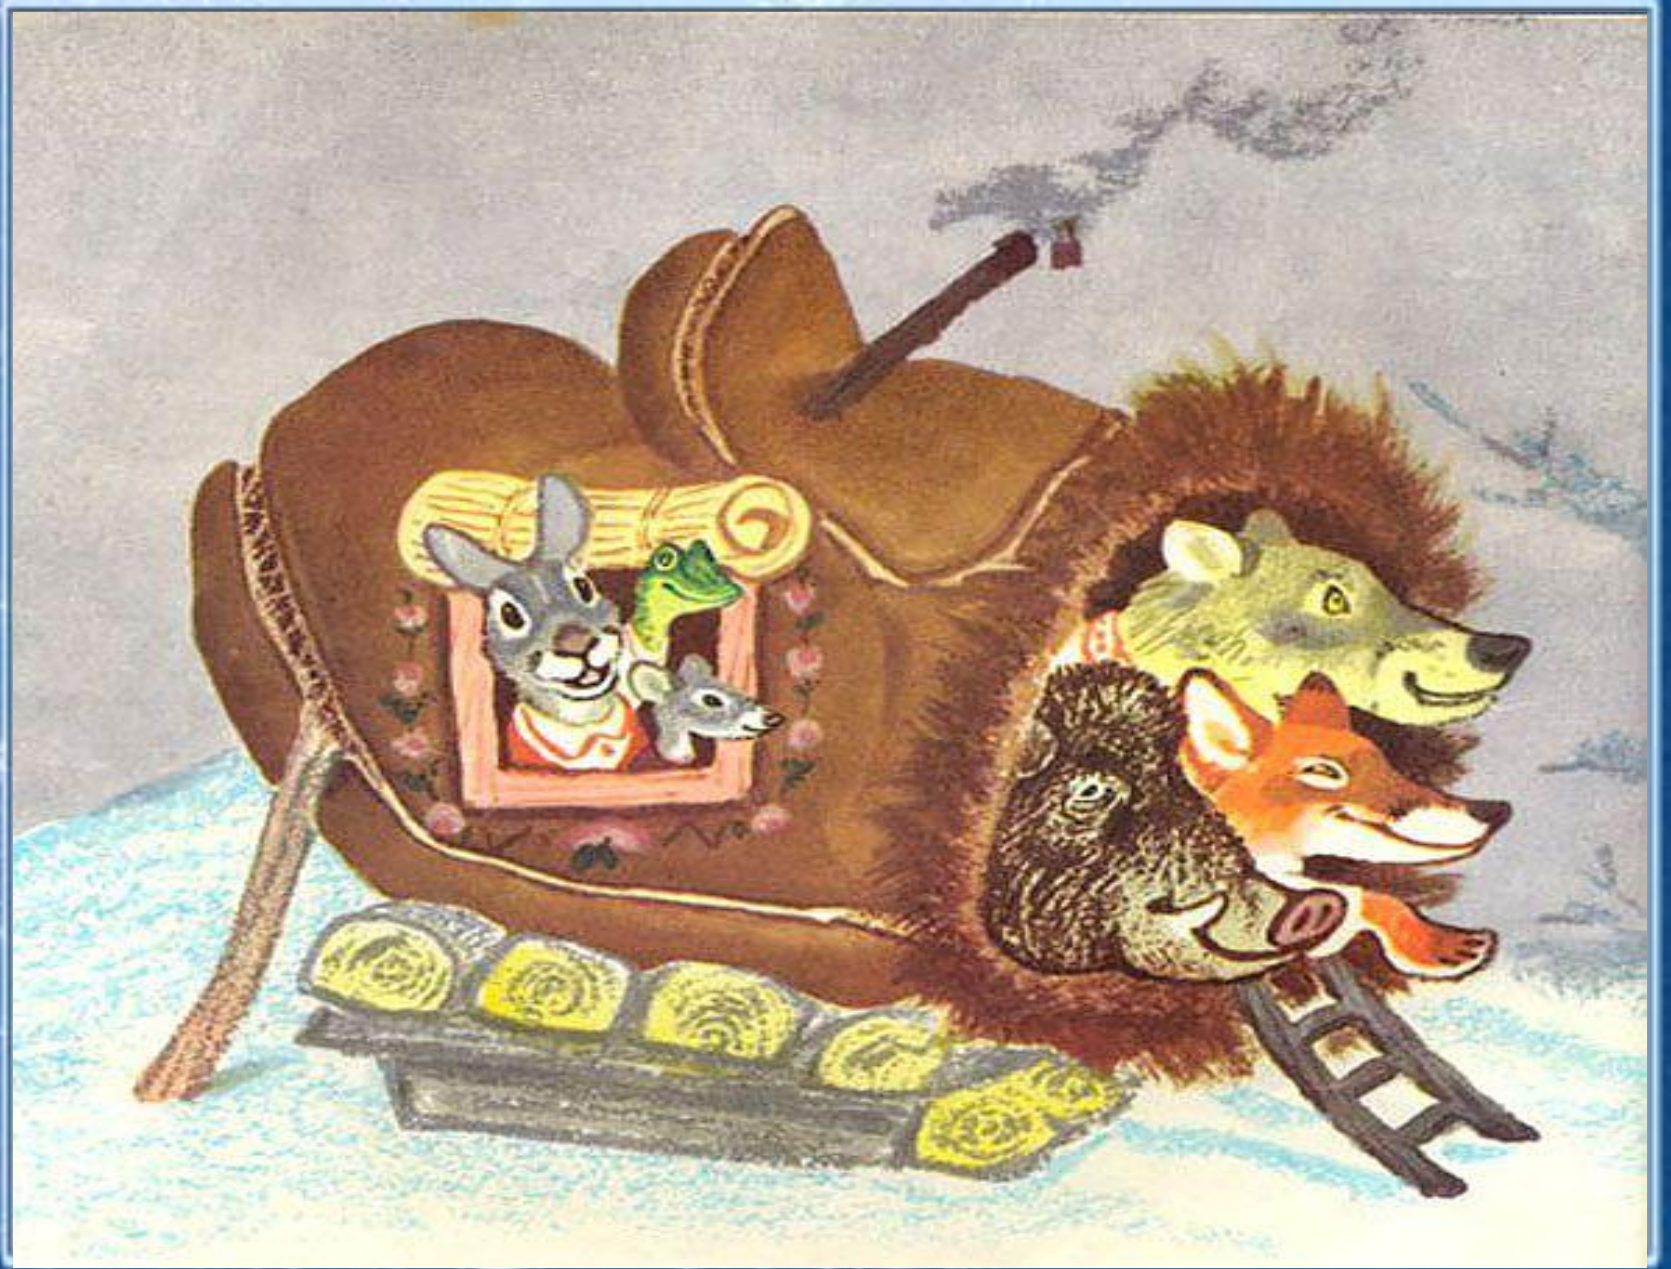

«Сказочный ДОМИК»

(рисование-фантазирование)

Выполнила:
Николаева Елена
Владимировна

Теремок

Части дома

ИЗ КАКИХ ГЕОМЕТРИЧЕСКИХ ФИГУР
ПОСТРОЕН ДОМ?

Физкультминутка.

- *Дети по лесу гуляли,
За природой наблюдали.
Есть в лесу три
полочки: (Хлопаем в
ладоши.)
Ели – елки – елочки. (Руки
вверх – в стороны –
вниз.)
Лежат на елях небеса.
(Руки вверх.)
На елках – птичьи
голоса. (Руки в
стороны.)
Внизу на елочках – роса.
(Руки – вниз, присели.)*
- *Хорошо мы погуляли,*
- *И немножечко устали.*

A vibrant, cartoon-style illustration of a village scene. In the center, a large rainbow arches across the sky. To the right, a hot air balloon with pink and teal stripes and a basket floats in the air. On the left, a large green leaf is partially visible. The foreground features rolling green hills with several houses: two with red conical roofs and yellow walls, one with a green roof and blue walls, and another with a yellow roof. There are also stylized white trees with red leaves and a small yellow bird perched on a roof. The background is a soft, warm gradient of yellow and orange, with white clouds and bubbles. The word 'МОЛОДЦЫ' is written in large, bold, blue Cyrillic letters across the middle of the scene.