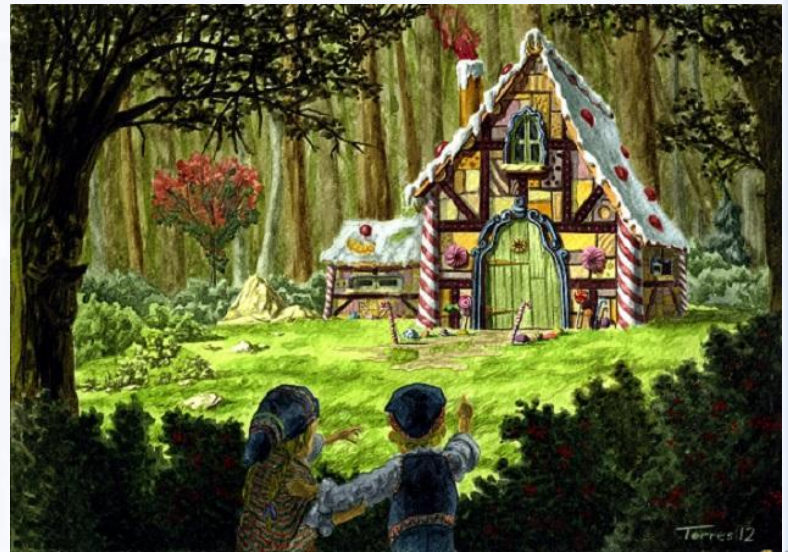

«Сказочный ДОМИК»

(рисование-фантазирование)

Выполнила:
Николаева Елена
Владимировна

Теремок

Части дома

ИЗ КАКИХ ГЕОМЕТРИЧЕСКИХ ФИГУР
ПОСТРОЕН ДОМ?

Физкультминутка.

- *Дети по лесу гуляли,
За природой наблюдали.
Есть в лесу три
полочки: (Хлопаем в
ладоши.)
Ели – елки – елочки. (Руки
вверх – в стороны –
вниз.)
Лежат на елях небеса.
(Руки вверх.)
На елках – птичьи
голоса. (Руки в
стороны.)
Внизу на елочках – роса.
(Руки – вниз, присели.)*
- *Хорошо мы погуляли,*
- *И немножечко устали.*

A vibrant, cartoon-style illustration of a village scene. In the center, a large rainbow arches across the sky. To the right, a hot air balloon with pink and teal stripes and a basket floats in the air. On the left, a large green leaf is partially visible. The foreground features rolling green hills with several houses: two with red conical roofs and yellow walls, one with a white wall and a red door, and another with a green roof and white walls. There are also stylized trees with red leaves and a small yellow bird perched on a roof. The background is a soft, warm gradient of yellow and orange, with white clouds and bubbles. The word "МОЛОДЦЫ" is written in large, bold, blue Cyrillic letters across the middle of the scene.