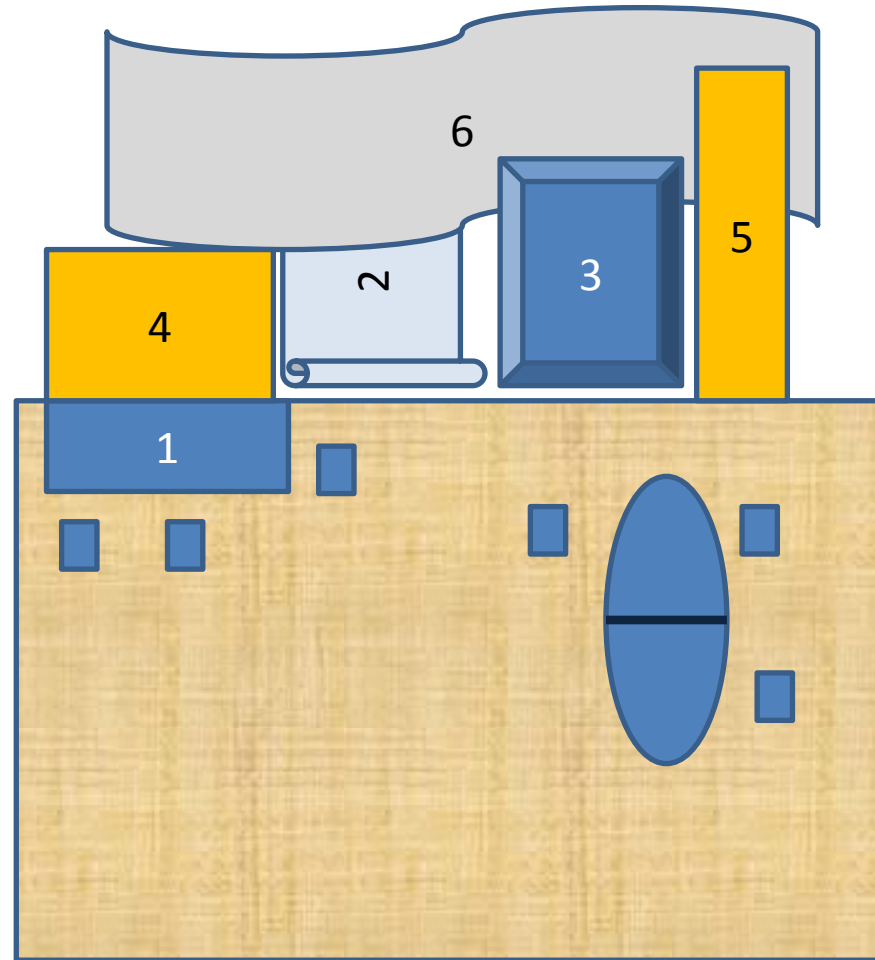

Центры ИЗО и творческая мастерская располагаются в рабочей зоне, около стены. На стене есть место для творчества детей (2) и галерея для готовых работ (3). Там же располагаются магнитно-маркерная доска (4) для демонстрации репродукций художников. Слева от галереи пенал для хранения материалов и выставки детского творчества (5). У стены стоит стол для рассматривания (1). Рабочий стол из 2-х частей. От потолка по стене драпировка из вуали (6). На полу линолеум. Цвет мебели желто-голубой.