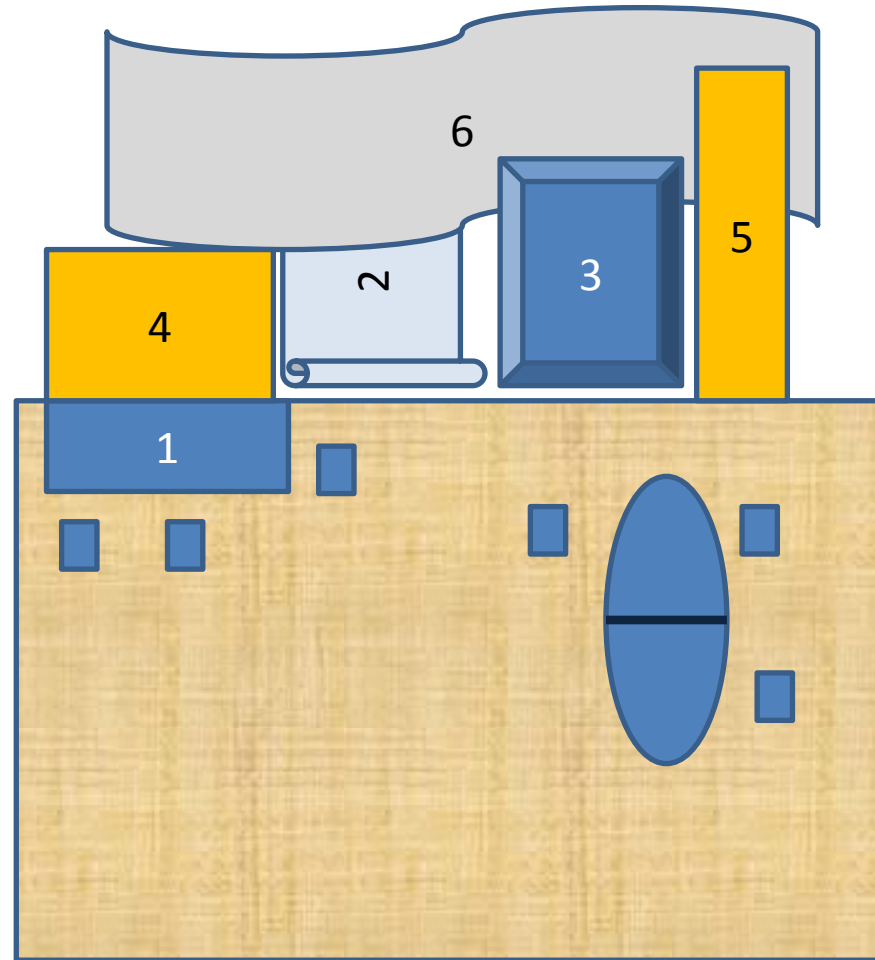

Дизайн центра

Центры ИЗО и творческая мастерская располагаются в рабочей зоне, около стены. На стене есть место для творчества детей (2) и галерея для готовых работ (3). Там же располагаются магнитно-маркерная доска (4) для демонстрации репродукций художников. Слева от галереи пенал для хранения материалов и выставки детского творчества (5). У стены стоит стол для рассматривания (1). Рабочий стол из 2-х частей. От потолка по стене драпировка из вуали (6). На полу линолеум. Цвет мебели желто-голубой.