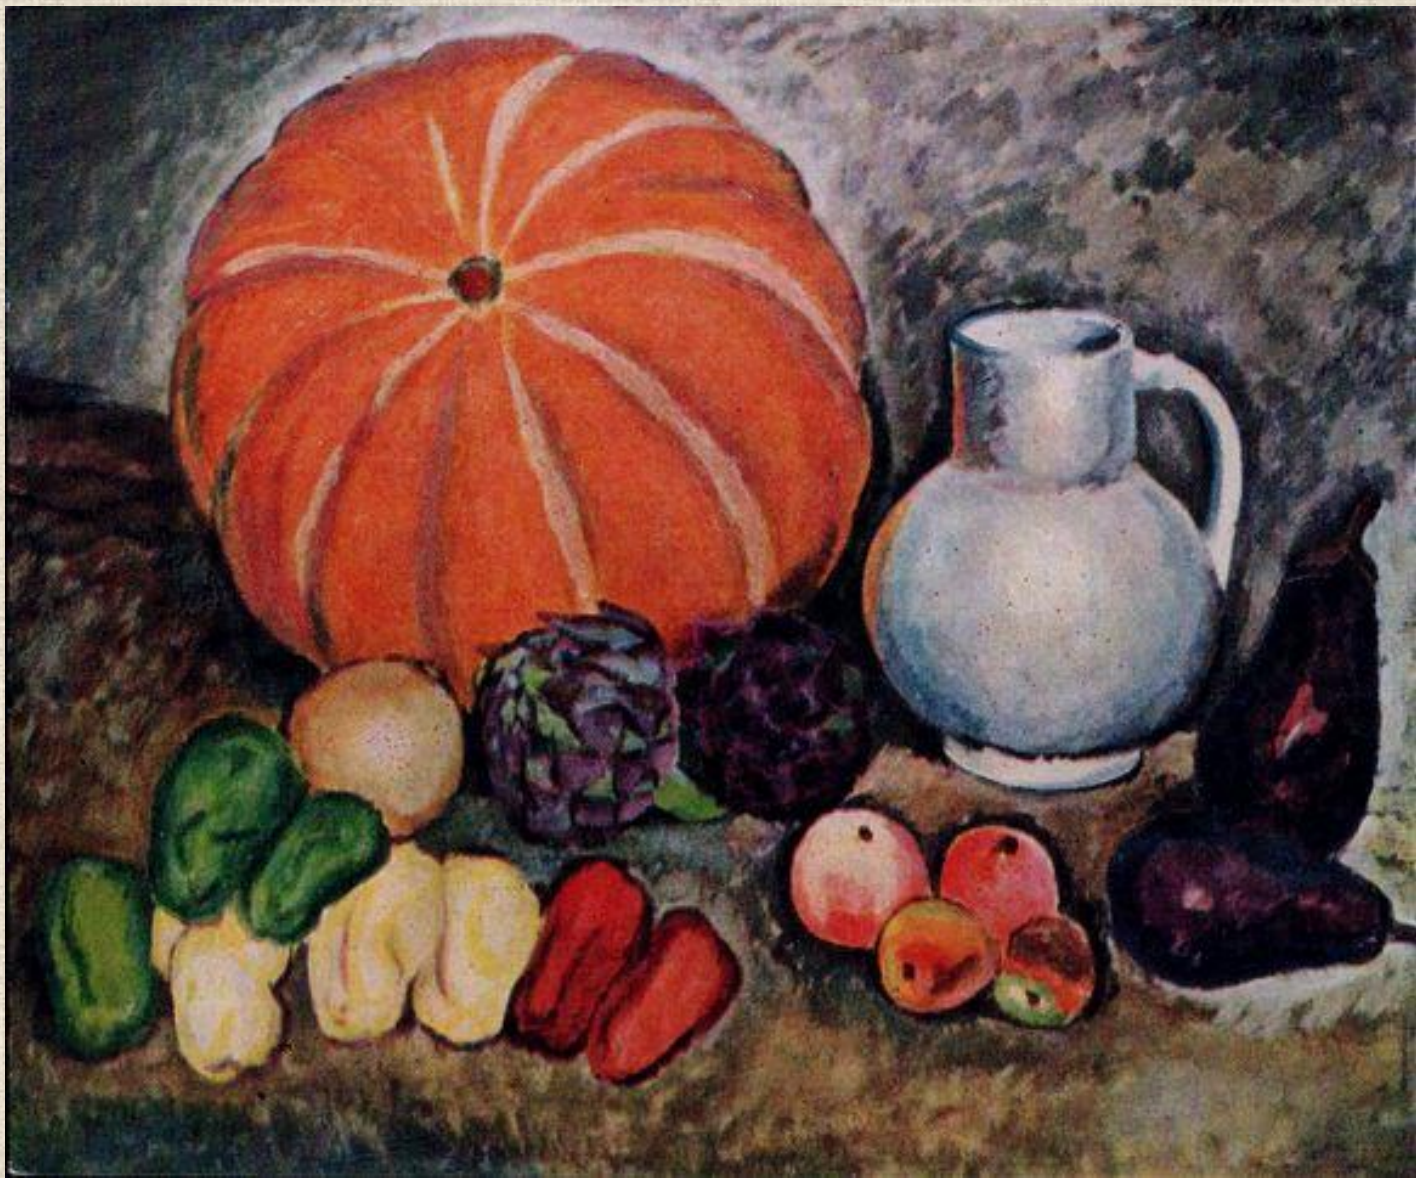

**Машков Илья Иванович. Хлебы. Натюрморт.  
1912г.**

**Машков Илья Иванович. Натюрморт с виноградом.  
1910**

**Машков Илья  
Иванович.  
Ягоды на фоне  
красного  
подноса.  
1910**

**Машков Илья  
Иванович.  
Натюрморт.  
Цветы в вазе  
(с подносом). 1912**

**Машков Илья Иванович. Натюрморт. 1930-е**

**И.И. Машков**  
**Цветок в горшке**  
**и клубника.**  
**1938**

**Снедь  
московская.  
Хлебы.  
1924.  
Государственная  
Третьяковская  
галерея.**

**Снедь московская: мясо, дичь (1924)**  
Третьяковская галерея.

Натюрморт. Фрукты на блюде. 1910. ГТГ

**Натюрморт. Рыбы. 1910**

**Натюрморт (Модернизм)**

**Натюрморт. Виноград, лимон и рак. 1924. ГТГ**

**Натюрморт с самоваром**

Натюрморт. 1930-е

**Ананасы и бананы (Модернизм) 1938**

**«Тыква». 1914 г. Государственная  
Третьяковская галерея**

**Натюрморт с ананасом. 1908. ГРМ**

**СПАСИБО**

**ЗА**

**ВНИМАНИЕ**

**!**