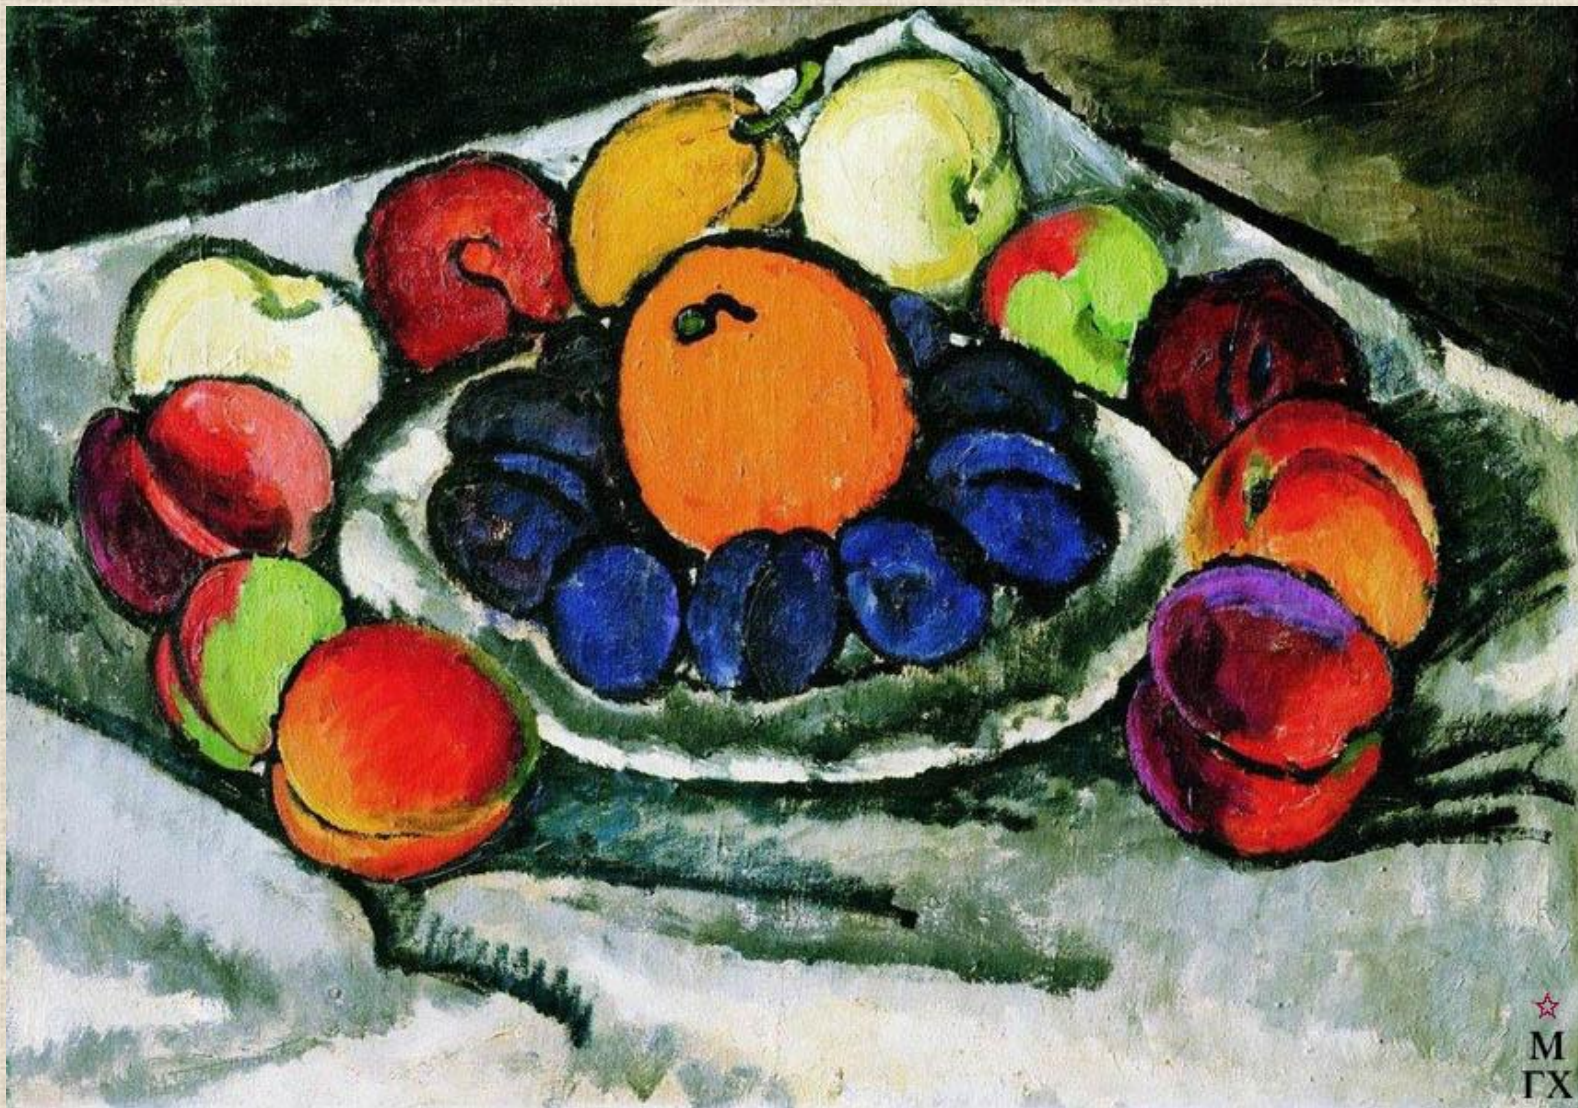

# НАТЮРМО

**РТ**  
(фр. *nature morte* —  
«мёртвая природа») —  
изображение  
неодушевлённых  
предметов в  
изобразительном  
искусстве

**Машков Илья Иванович. Натюрморт с крабами. 1925г.**

**Машков Илья Иванович. Натюрморт. 1918г**

**Машков Илья Иванович. Хлебы. Натюрморт.  
1912г.**

**Машков Илья Иванович. Натюрморт с виноградом.  
1910**

**Машков Илья  
Иванович.  
Ягоды на фоне  
красного  
подноса.  
1910**

**Машков Илья  
Иванович.  
Натюрморт.  
Цветы в вазе  
(с подносом). 1912**

**Машков Илья Иванович. Натюрморт. 1930-е**

**И.И. Машков**  
**Цветок в горшке**  
**и клубника.**  
**1938**

**Снедь  
московская.  
Хлебы.  
1924.  
Государственная  
Третьяковская  
галерея.**

**Снедь московская: мясо, дичь (1924)**  
Третьяковская галерея.

Натюрморт. Фрукты на блюде. 1910. ГТГ

**Натюрморт. Рыбы. 1910**

**Натюрморт (Модернизм)**

**Натюрморт. Виноград, лимон и рак. 1924. ГТГ**

**Натюрморт с самоваром**

Натюрморт. 1930-е

**Ананасы и бананы (Модернизм) 1938**