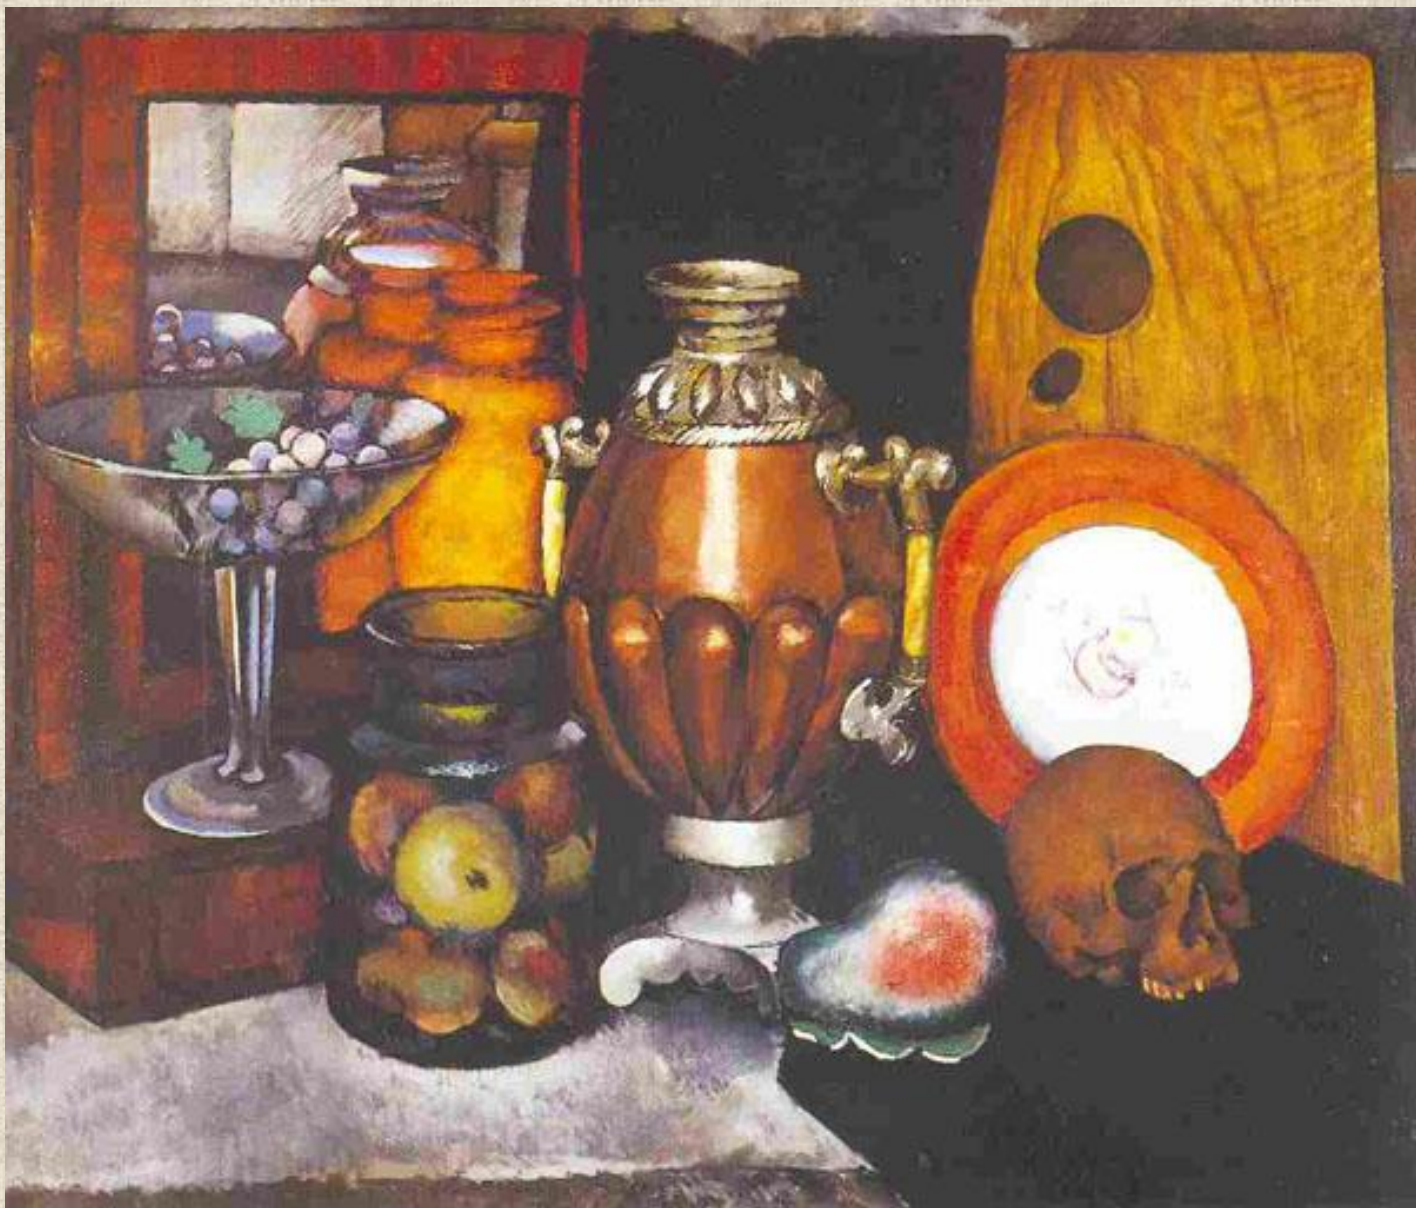

**Машков Илья Иванович. Хлебы. Натюрморт.  
1912г.**

**Машков Илья Иванович. Натюрморт с виноградом.  
1910**

**Машков Илья  
Иванович.  
Ягоды на фоне  
красного  
подноса.  
1910**

**Машков Илья  
Иванович.  
Натюрморт.  
Цветы в вазе  
(с подносом). 1912**

**Машков Илья Иванович. Натюрморт. 1930-е**

**И.И. Машков**  
**Цветок в горшке**  
**и клубника.**  
**1938**

**Снедь  
московская.  
Хлебы.  
1924.  
Государственная  
Третьяковская  
галерея.**

**Снедь московская: мясо, дичь (1924)**  
Третьяковская галерея.

Натюрморт. Фрукты на блюде. 1910. ГТГ

**Натюрморт. Рыбы. 1910**

**Натюрморт (Модернизм)**

**Натюрморт. Виноград, лимон и рак. 1924. ГТГ**

**Натюрморт с самоваром**

Натюрморт. 1930-е

**Ананасы и бананы (Модернизм) 1938**

**«Тыква». 1914 г. Государственная  
Третьяковская галерея**

**Натюрморт с ананасом. 1908. ГРМ**

**СПАСИБО**

**ЗА**

**ВНИМАНИЕ**

**!**