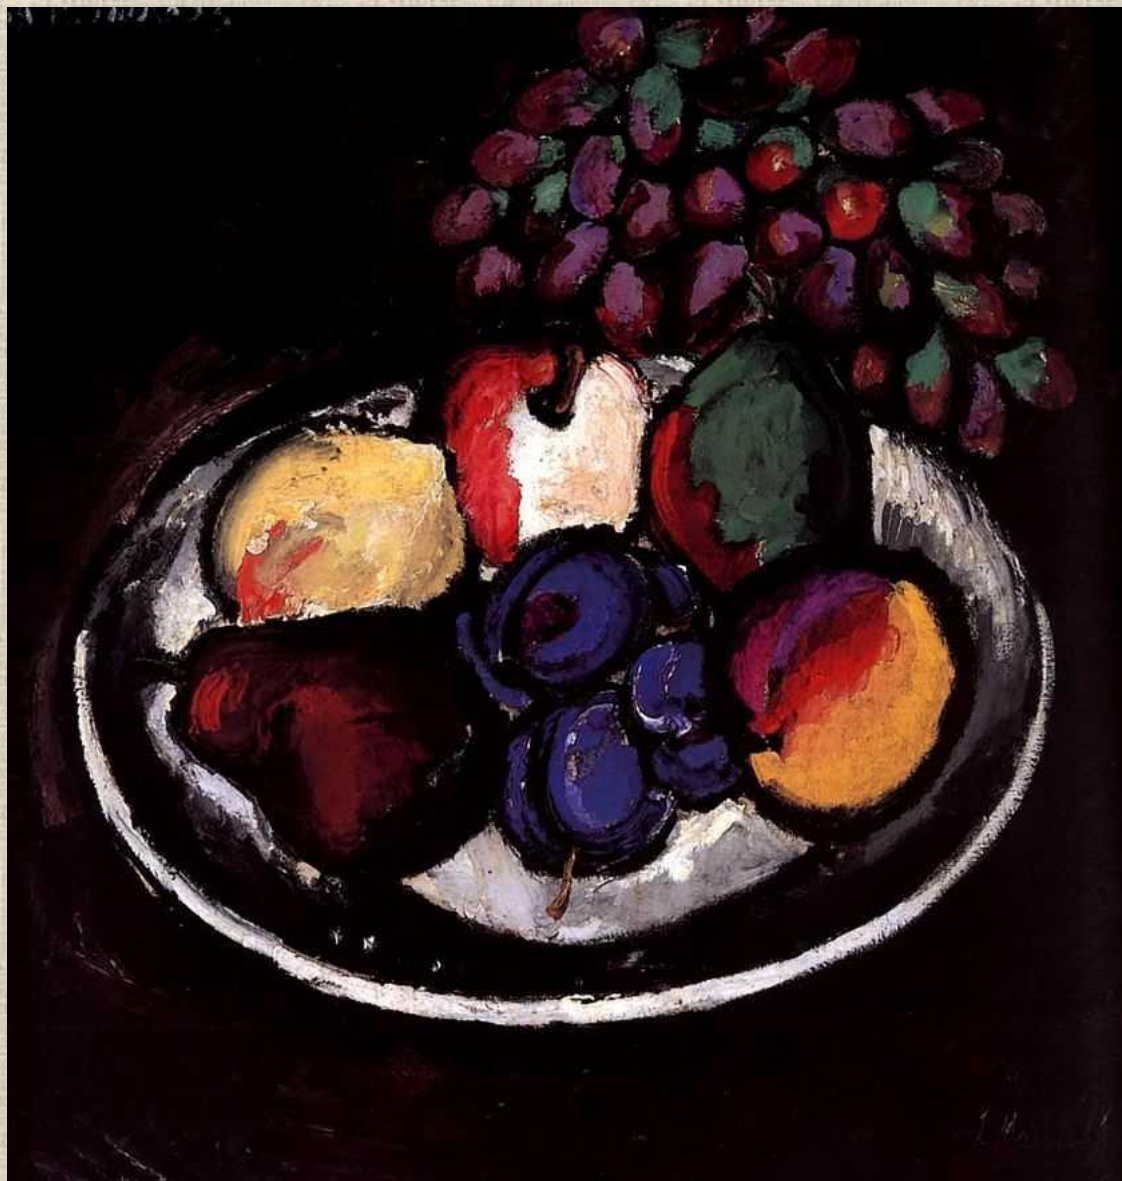

# НАТЮРМО

**РТ**  
(фр. *nature morte* —  
«мёртвая природа») —  
изображение  
неодушевлённых  
предметов в  
изобразительном  
искусстве

**Машков Илья Иванович. Натюрморт с крабами. 1925г.**

**Машков Илья Иванович. Натюрморт. 1918г**

**Машков Илья Иванович. Хлебы. Натюрморт.  
1912г.**

**Машков Илья Иванович. Натюрморт с виноградом.  
1910**

**Машков Илья  
Иванович.  
Ягоды на фоне  
красного  
подноса.  
1910**

**Машков Илья  
Иванович.  
Натюрморт.  
Цветы в вазе  
(с подносом). 1912**

**Машков Илья Иванович. Натюрморт. 1930-е**

**И.И. Машков**  
**Цветок в горшке**  
**и клубника.**  
**1938**

**Снедь  
московская.  
Хлебы.  
1924.  
Государственная  
Третьяковская  
галерея.**

**Снедь московская: мясо, дичь (1924)**  
Третьяковская галерея.

Натюрморт. Фрукты на блюде. 1910. ГТГ

**Натюрморт. Рыбы. 1910**

**Натюрморт (Модернизм)**

**Натюрморт. Виноград, лимон и рак. 1924. ГТГ**

**Натюрморт с самоваром**

Натюрморт. 1930-е

**Ананасы и бананы (Модернизм) 1938**