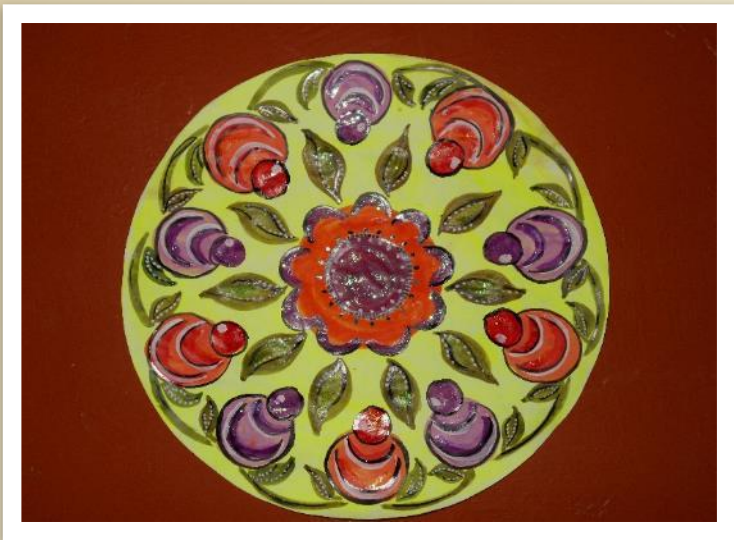

# розаны и купавки

Поэтапное выполнение купавки

Поэтапное выполнение розана

Городецкая роспись возникла в городе Городец Нижегородской губернии. Это фантастические цветы, птицы, кони, выполненные масляными красками и украшающие детскую мебель, прялки, посуду, разного рода сувениры, кухонные доски

доска «ГОРОДЕЦКИЕ ЦВЕТЫ»

**Растительный орнамент в  
круге**