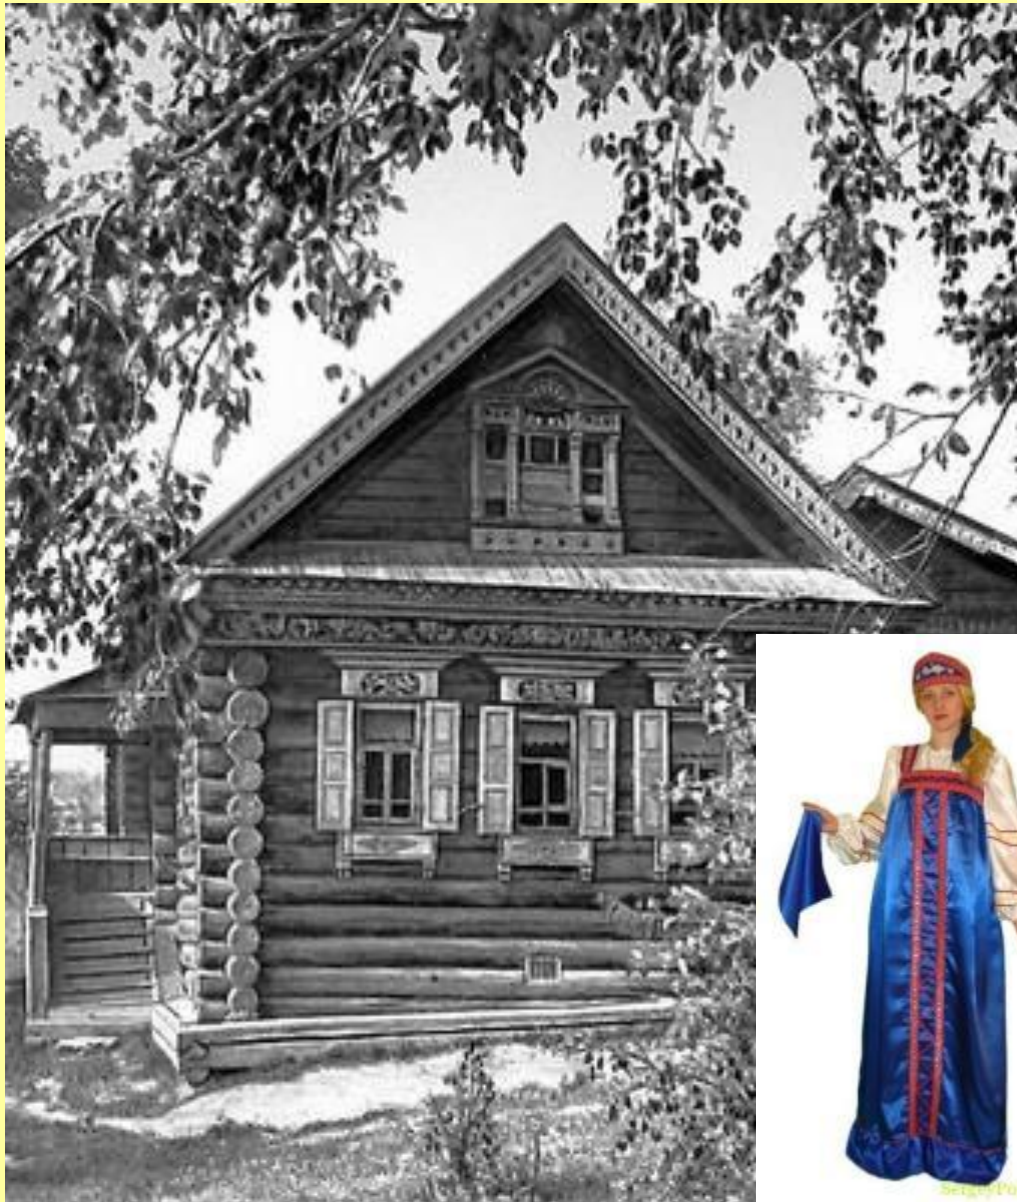

Уральская домовая роспись.

Лаврова Олеся
МДОУ №19 «Улыбка»
Группа «Ромашка»

Ставни

**«Древо жизни» –
ОСНОВНОЙ СИМВОЛ**

Верхний ярус дома

Средний ярус

Нижний ярус дома

**Лев- охранительный
символ**

**Птицы – символ
счастливой жизни**

**Петушок – хозяин
дома, жених**

**Совушка –
охранительная
функция, женское**

**Букет (куст) – семейное
дело**

элементы росписи цветов и листьев

Бутоны - дети

**Листья – символ
урожая**