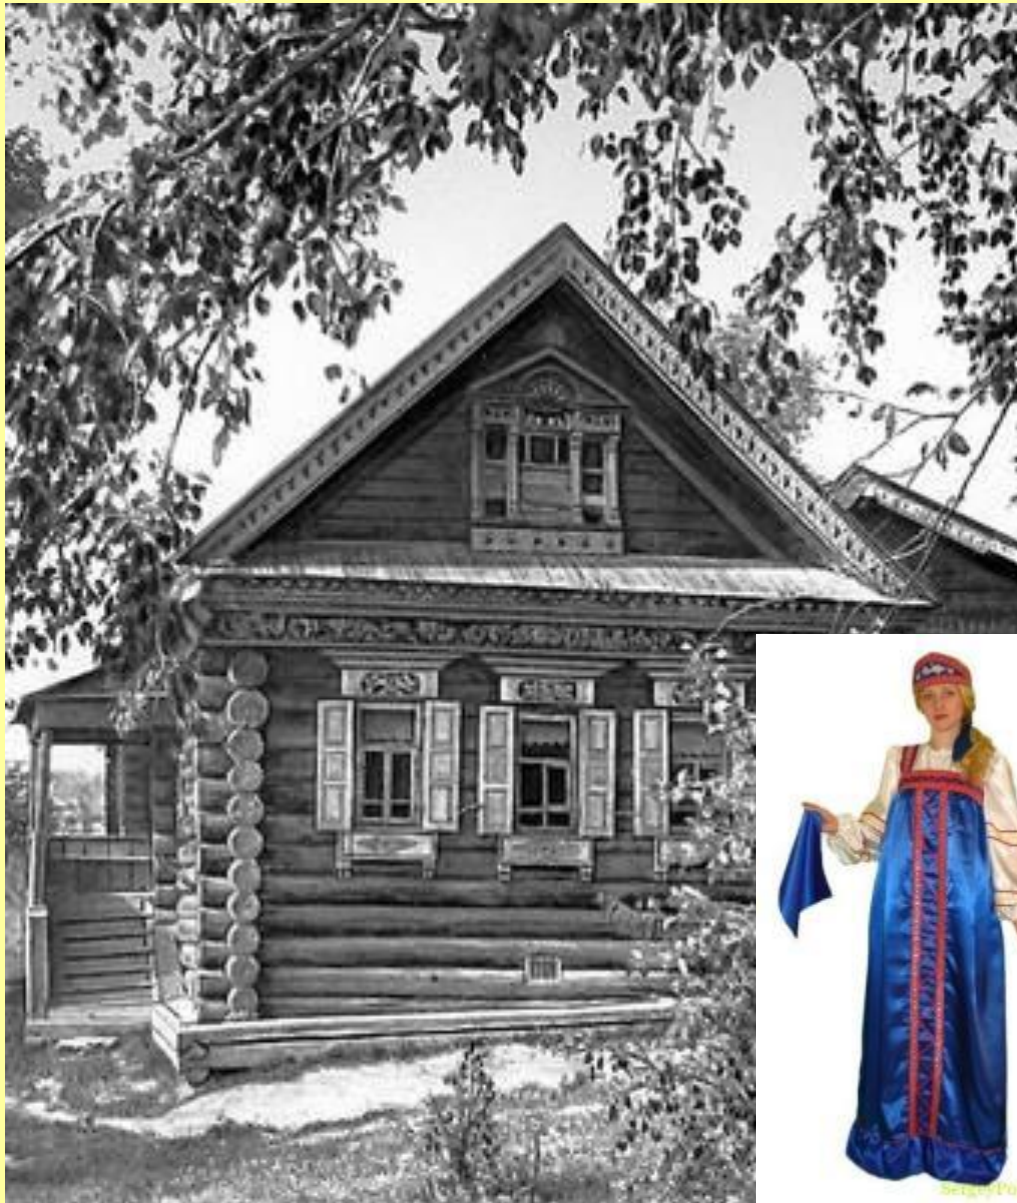

Уральская домовая роспись.

Лаврова Олеся
МДОУ №19 «Улыбка»
Группа «Ромашка»

Ставни

**«Древо жизни» –
ОСНОВНОЙ СИМВОЛ**

Верхний ярус дома

Средний ярус

Нижний ярус дома

**Лев- охранительный
символ**

**Птицы – символ
счастливой жизни**

**Петушок – хозяин
дома, жених**

**Совушка –
охранительная
функция, женское**

**Букет (куст) – семейное
дело**

элементы росписи цветов и листьев

Бутоны - дети

**Листья – символ
урожая**