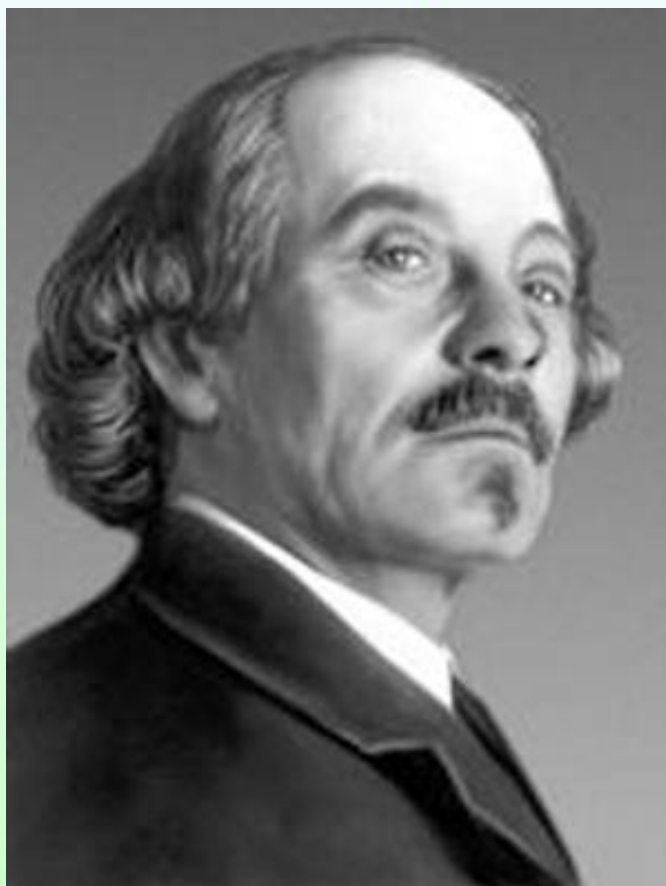

# Русская матрёшка

Матрёшка – это полая внутри, деревянная, ярко разрисованная кукла в виде овальной фигуры, в которую вставляются другие такие же куклы меньшего размера.

# Буддийский святой Фукурума

Токарь Василий  
Звездочкин

Сергей Малютин

Сергиев  
Посад

Семёново

Полхов-  
Майдан