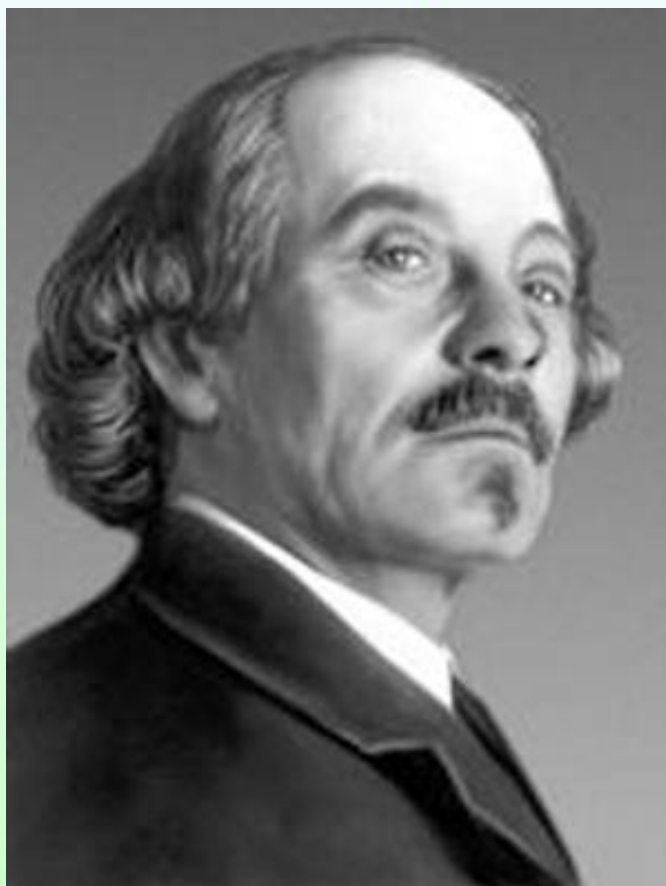

Русская матрёшка

Матрёшка – это полая внутри, деревянная, ярко разрисованная кукла в виде овальной фигуры, в которую вставляются другие такие же куклы меньшего размера.

Буддийский святой Фукурума

Токарь Василий
Звездочкин

Сергей Малютин

Сергиев
Посад

Семёново

Полхов-
Майдан