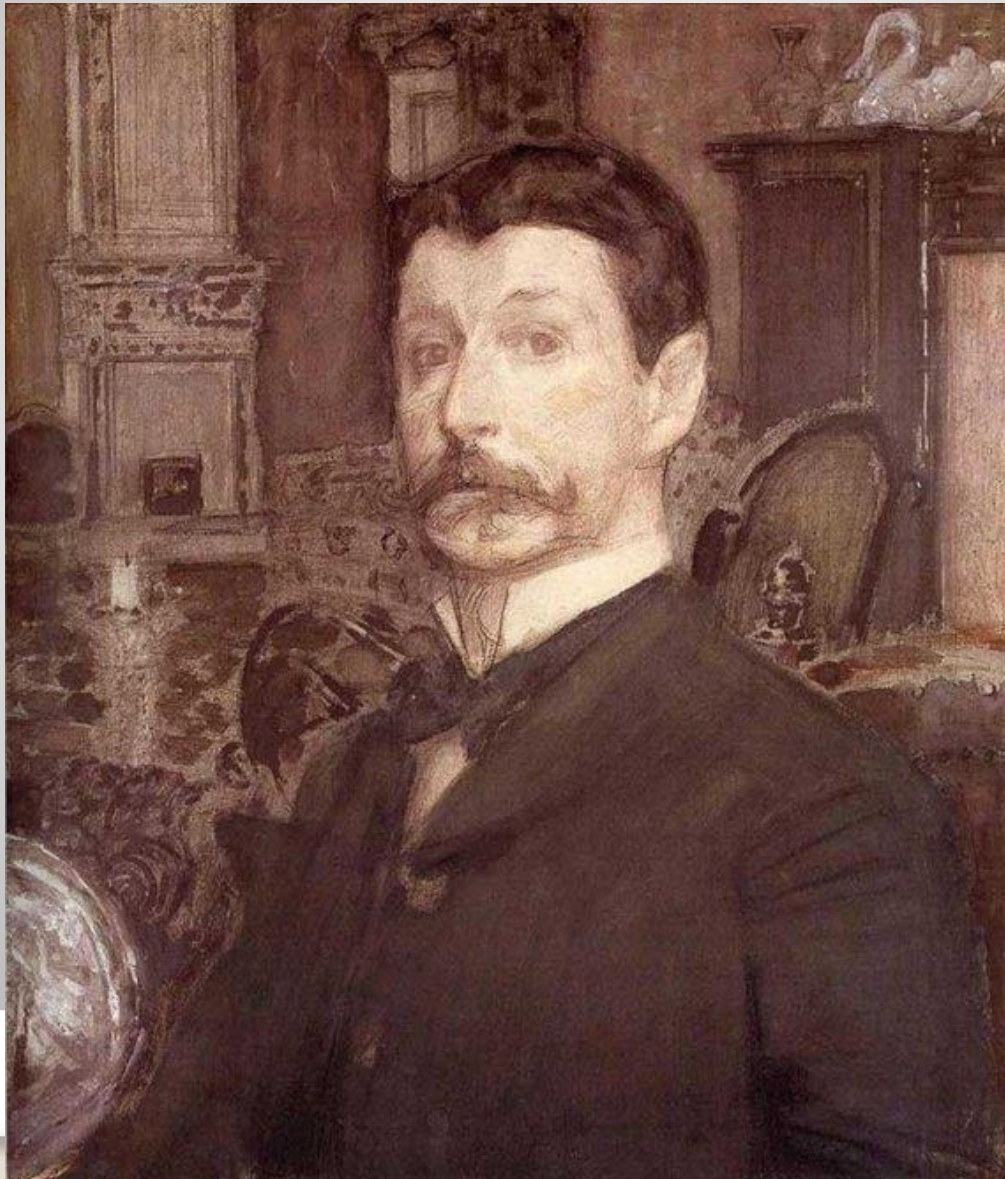

**Выражение
характера человека
в изображении.**

**Женский образ
русских сказок.**

А.С. Пушкин «Сказка о мертвой царевне»

Отрицательные женские образы

Сказка «Гуси-лебеди»

Баба Яга

Сказка «Морозко»

Мачеха

Мачеха

MY-HIT.RU

Старуха

Воротись, дурачина, ты к рыбке;
Поклонись ей, выпроси уж избу“.

Положительные женские образы

Красная девица

Падчерица

А падчерица собой красавица, голубые глаза, что ленок после грозы. Да ещё рукодельница, песенница и затейница. □

сказка «Терезка» русская народная сказка

«Сказка о царе Салтане...»

Царевна - Лебедь

Художник

Михаил Александрович Врубель

Художник М. Врубель

**«Царевна
Лебедь»**

Мимика лица