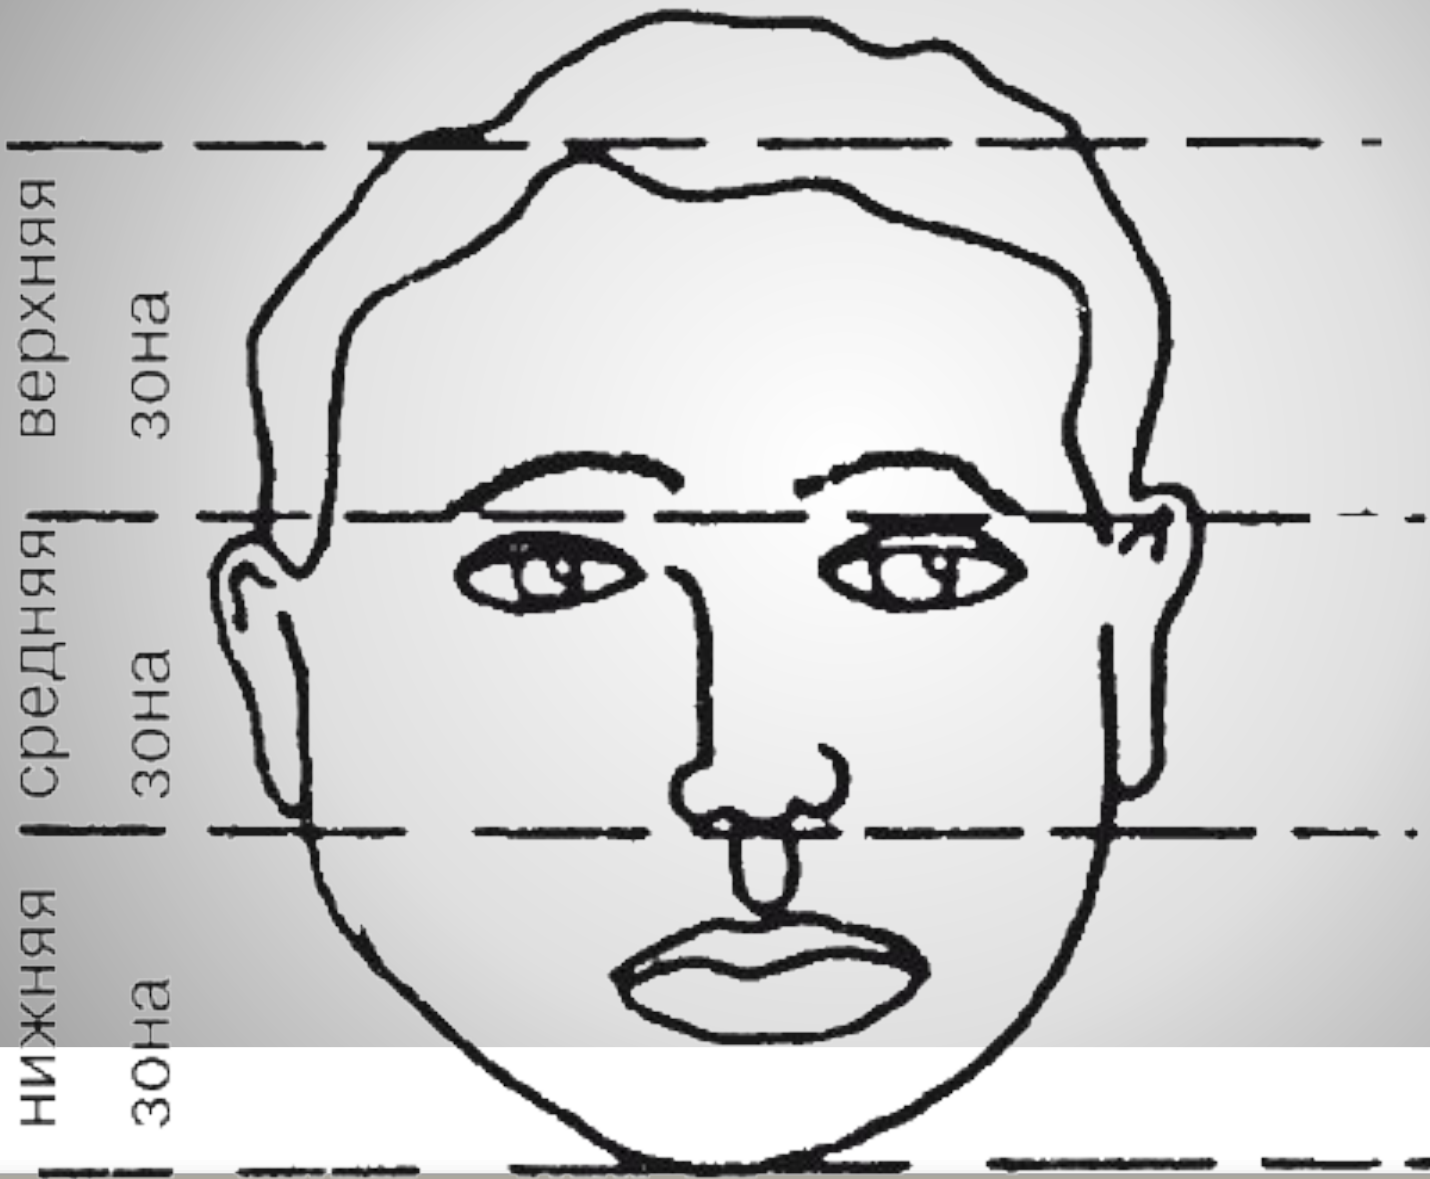

**Выражение
характера человека
в изображении.**

**Женский образ
русских сказок.**

А.С. Пушкин «Сказка о мертвой царевне»

Отрицательные женские образы

Сказка «Гуси-лебеди»

Баба Яга

Сказка «Морозко»

Мачеха

Мачеха

MY-HIT.RU

Старуха

Воротись, дурачина, ты к рыбке;
Поклонись ей, выпроси уж избу“.

Положительные женские образы

Красная девица

Падчерица

А падчерица собой красавица, голубые глаза, что ленок после грозы. Да ещё рукодельница, песенница и затейница. □

сказка «Терезка» русская народная сказка

«Сказка о царе Салтане...»

Царевна - Лебедь

Художник

Михаил Александрович Врубель

Художник М. Врубель

**«Царевна
Лебедь»**

Мимика лица