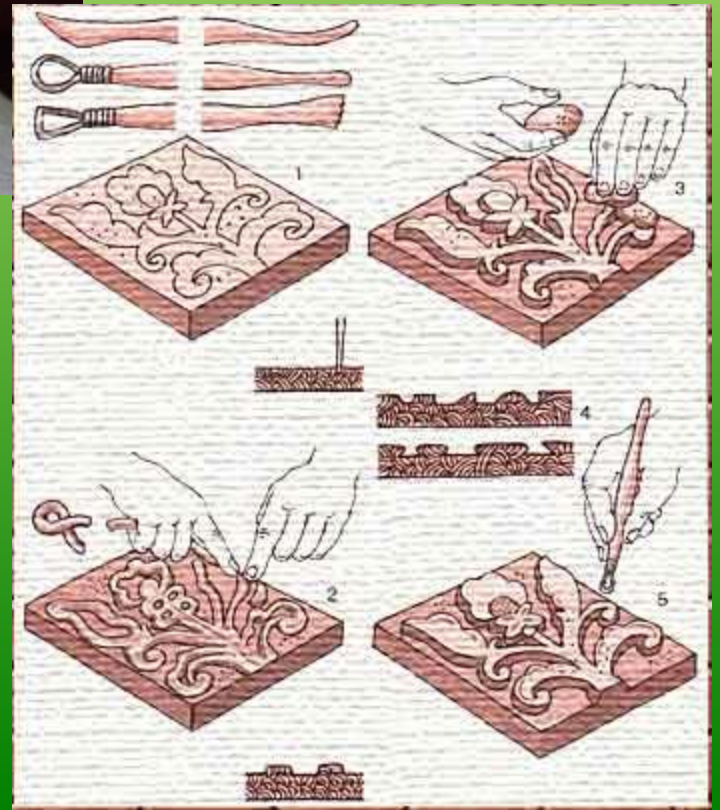

# *Образы отрицательных персонажей*

ИЗО 3 класс

УМК «Перспективная начальная школа»

Учитель начальных классов: Куртяпова О.А.

© julax www.darkgift.ru

Образы чудовищ возникли в результате преобразований настоящих животных и птиц.

*К реальному виду добавлены различные детали: лапы, крылья, шипы, клыки.*

**Изразец – это глиняная плитка с рельефным орнаментом.**

*Цветными изразцами украшали печи.*

# Волшебная черная краска

Если яркие цвета смешать с черной краской, они станут тяжелыми, мрачными, тусклыми, таинственными.

Чем больше черной краски, тем тяжелее и мрачнее цвет