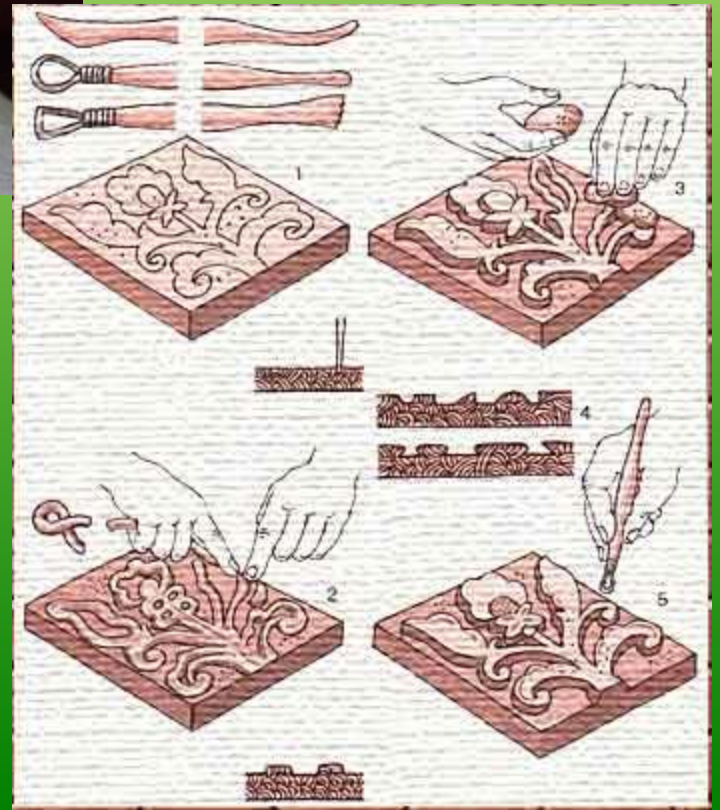

Образы отрицательных персонажей

ИЗО 3 класс

УМК «Перспективная начальная школа»

Учитель начальных классов: Куртяпова О.А.

© julax www.darkgift.ru

Образы чудовищ возникли в результате преобразований настоящих животных и птиц.

К реальному виду добавлены различные детали: лапы, крылья, шипы, клыки.

Изразец – это глиняная плитка с рельефным орнаментом.

Цветными изразцами украшали печи.

Волшебная черная краска

Если яркие цвета смешать с черной краской, они станут тяжелыми, мрачными, тусклыми, таинственными.