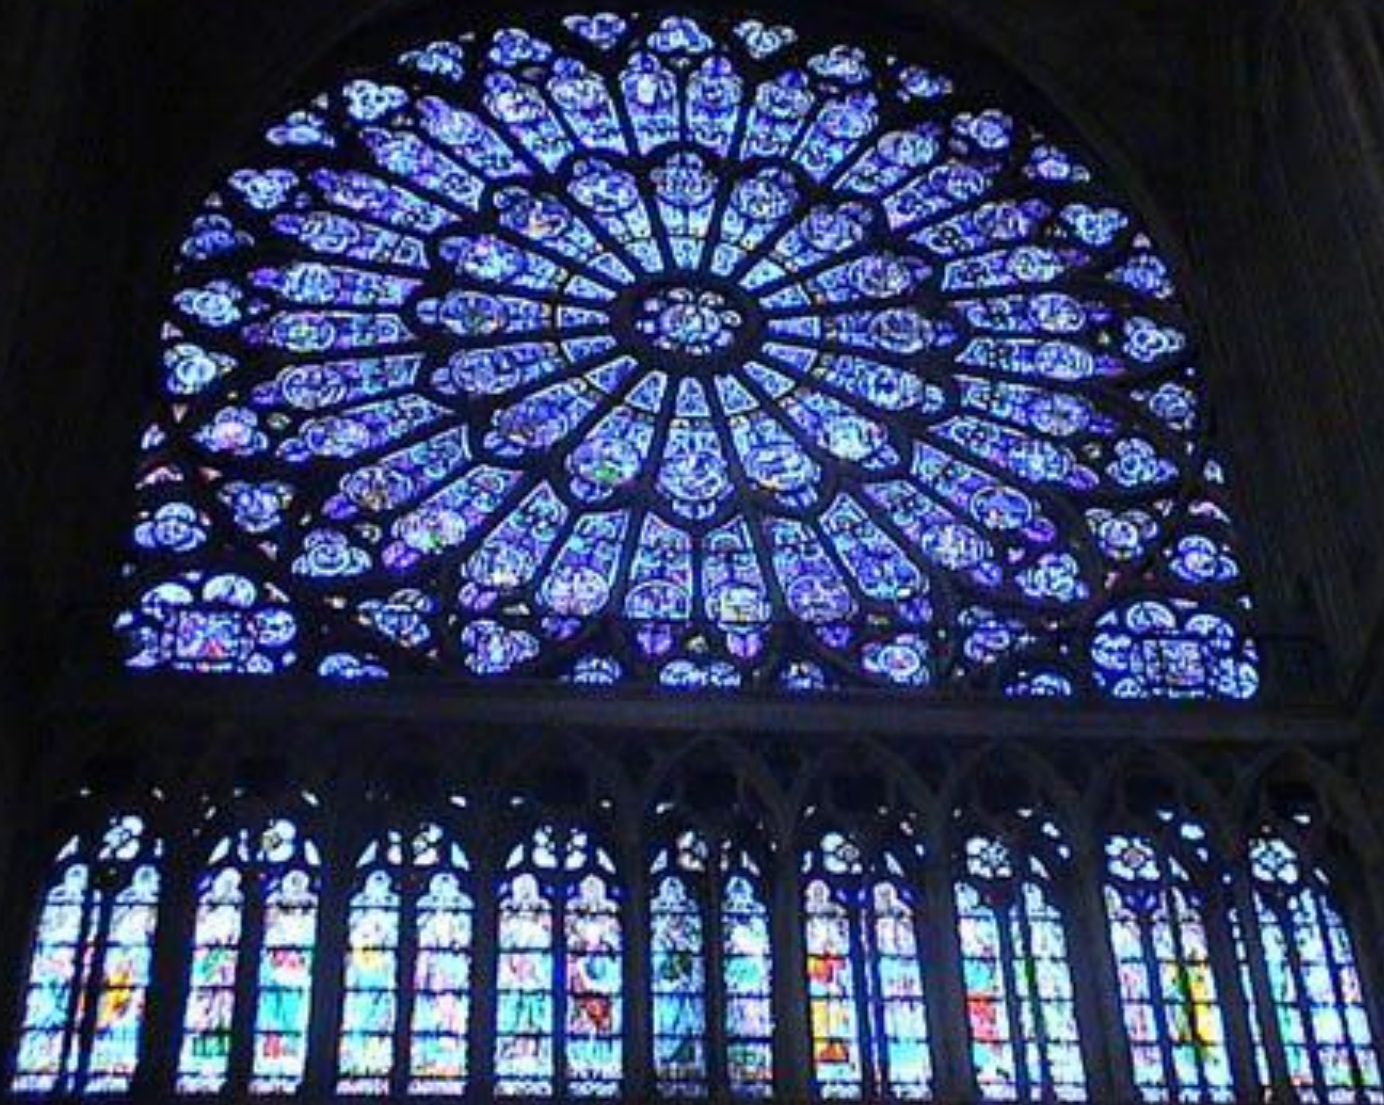

Цветное стекло в церквях.