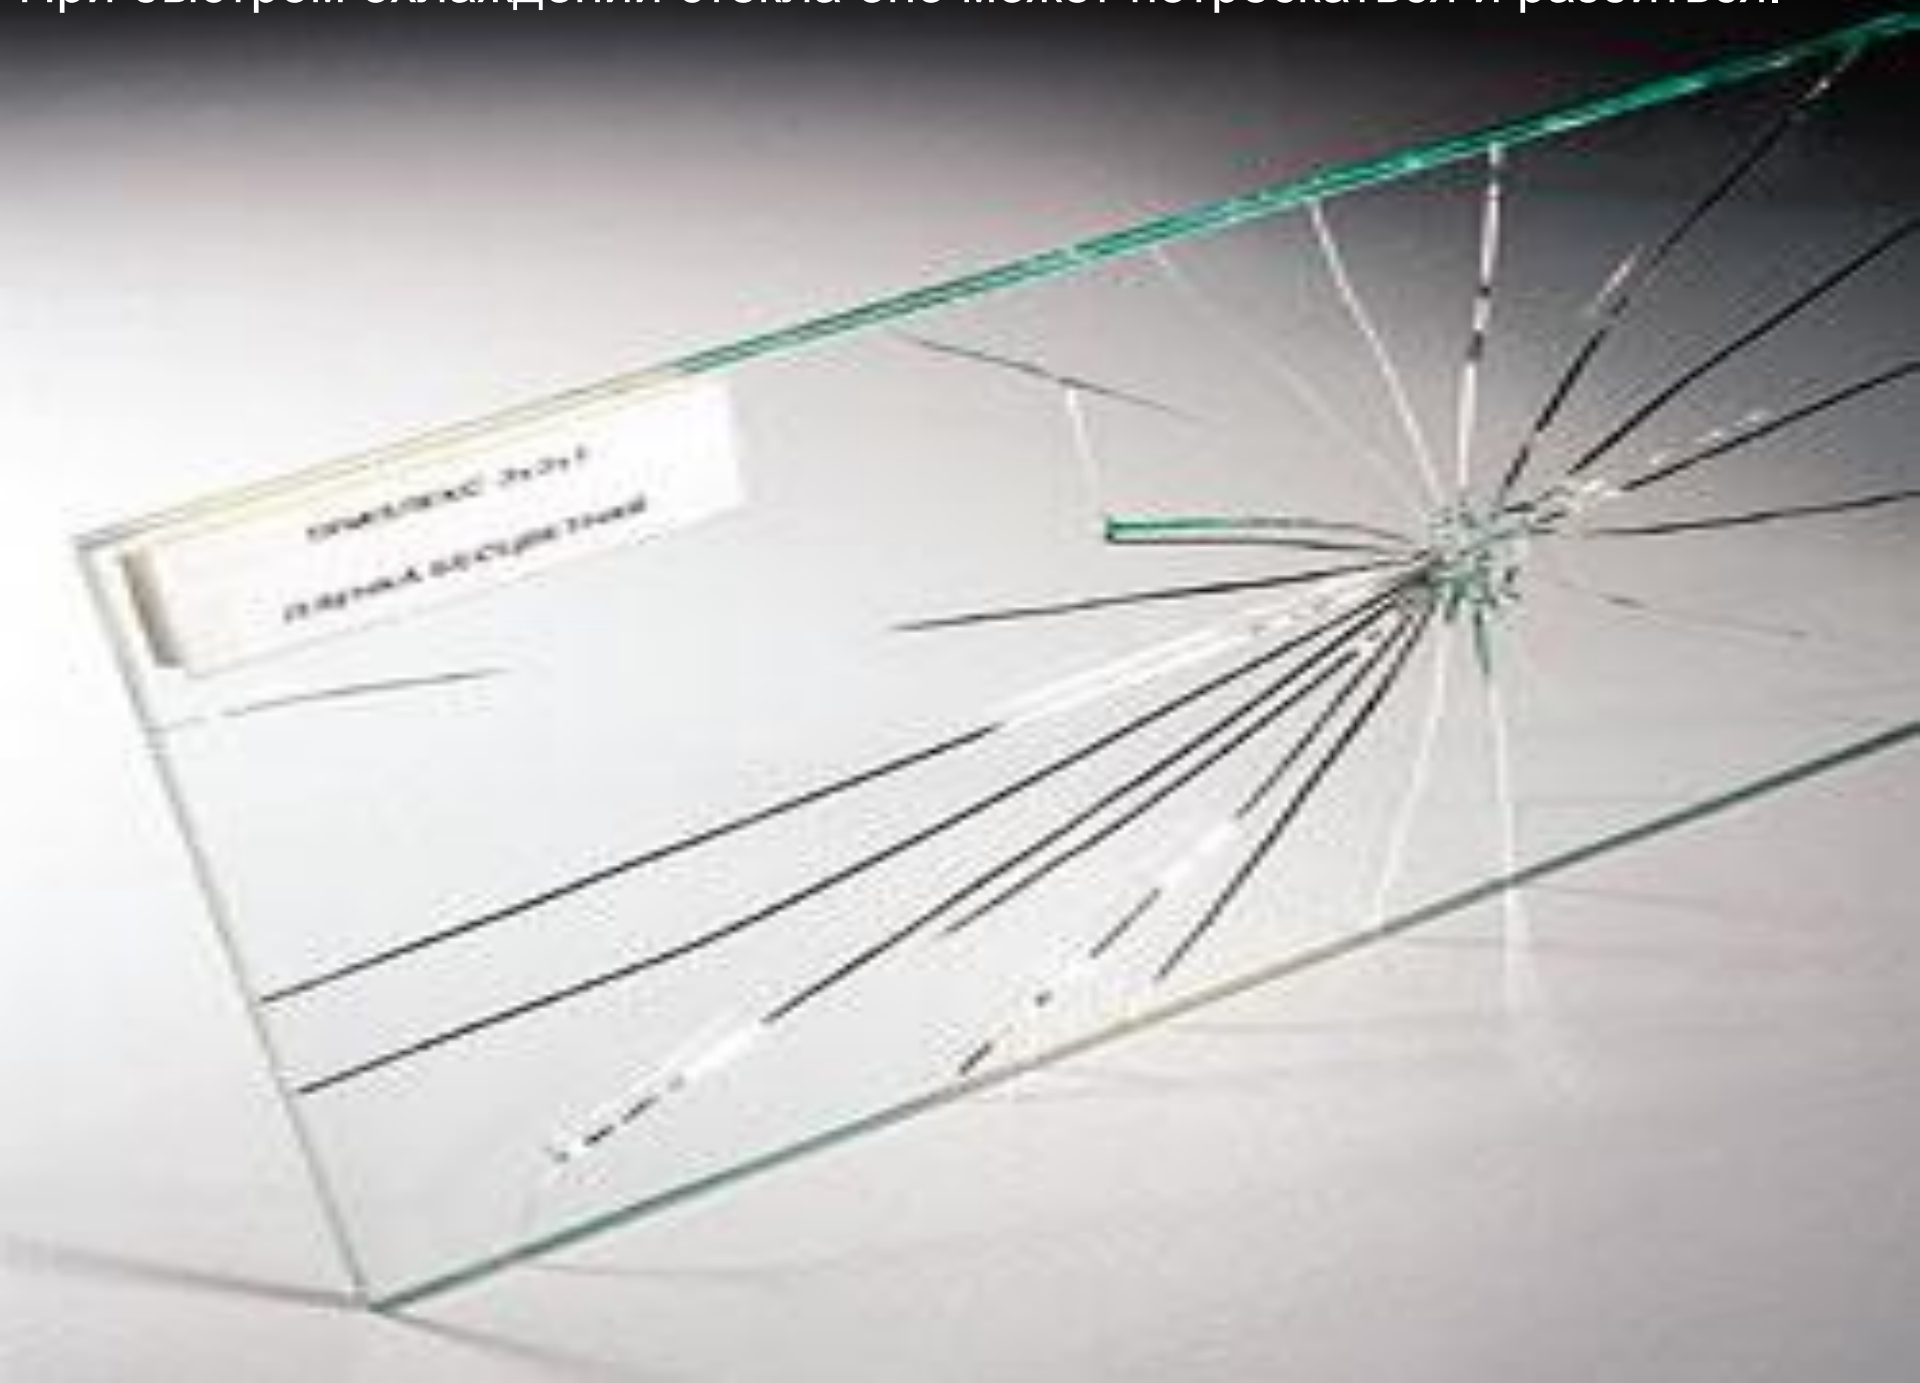

При быстром охлаждении стекла оно может потрескаться и разбиться.