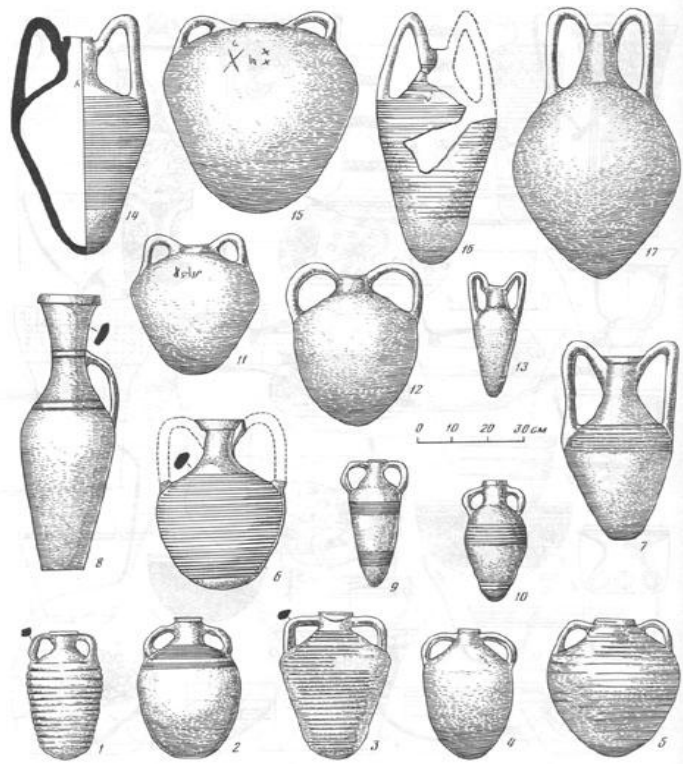

Стекло

A large, clear glass cube is the central focus of the image. The cube is transparent, revealing a grid pattern of lines on its surface, which could represent a window frame or a decorative structure. The lighting is dramatic, with a bright light source from the upper right corner creating a strong highlight and a long, soft shadow on the right side of the cube. The background is a dark, gradient blue, which makes the glass stand out. The word 'Стекло' is written in a large, bold, yellow font across the center of the cube.

Хабибуллина А.Б.

Содержание:

Самые древние образцы были найдены в Египте.

А также в
Китае,
Корее
Японии
и Индии.

Изображение стеклодувных
ремесленников.

Печь.

В России секрет изготовления стекла был известен более 1000 лет назад.

АНГЛИЙСКОЕ.

www.migranov.ru

Китайское.

Цветное стекло в церквях.

$\text{SiO}_2 + \text{Na}_2\text{CO}_3 + \text{Ca}_2\text{CO}_3$

SiO_2

Схема производства стекла.

Схема производства стекла.