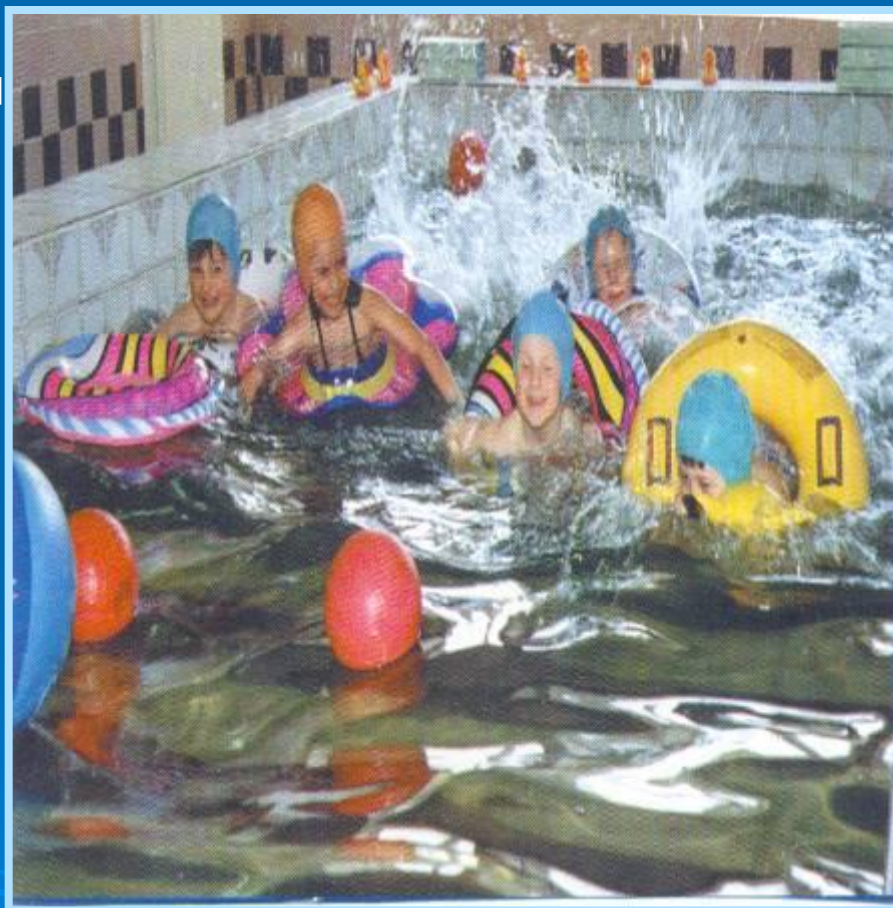

Детский сад

- В 1987 году построен и передан в ведение детворы детский сад. На сегодняшний день это одно из лучших детских дошкольных учреждений в районе. Познавательные игры, усердные занятия – все это делает жизнь малышей насыщенной и интересной. Большое значение уделяется здоровому образу жизни малышей.