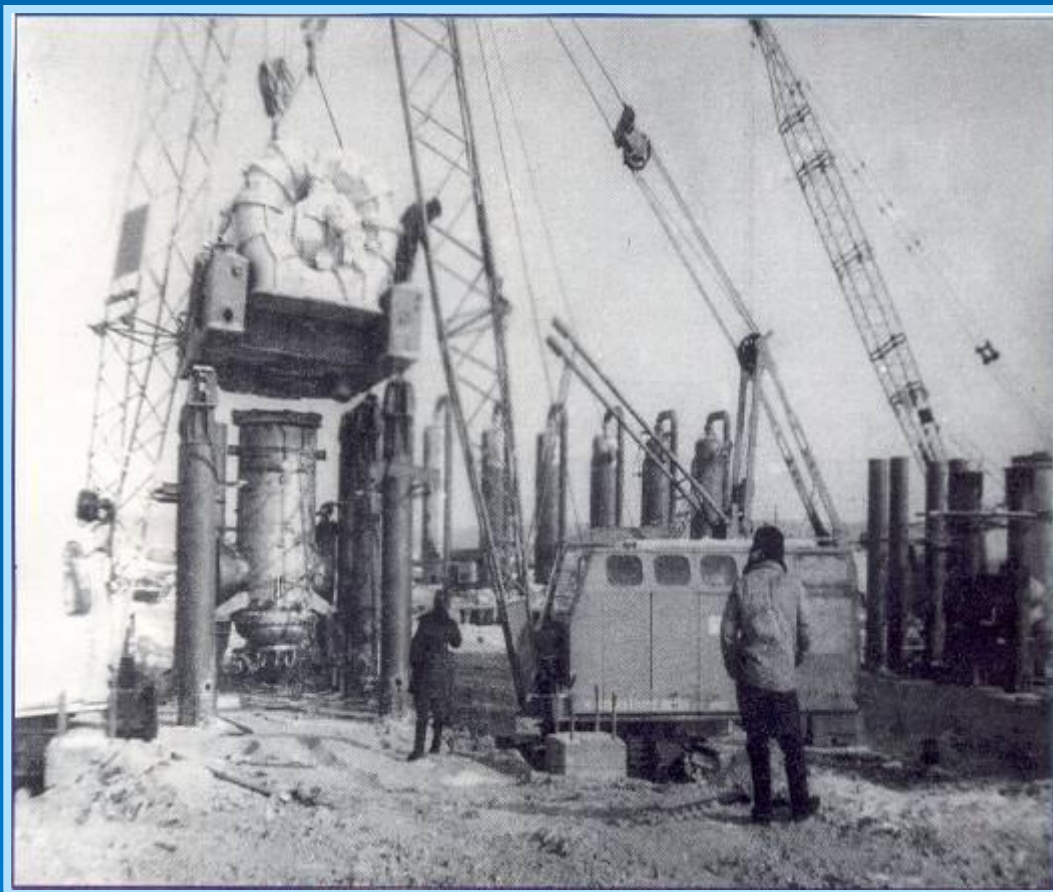

**Самое крупное
предприятие
с. Долгодеревенского**

**Челябинское ЛПУ МГ
«Уралтрансгаз»**

Это стало уже биографией

5 июня 1978 года издано постановление Совета Министров СССР под номером 73-К о строительстве Челябинского ЛПУ, утверждено его руководство, а в июне 1979 года в цехе «А» уже запущен первый агрегат.

- За толстыми стенками труб, в глубине отводов и вентилей течет «голубая» река. В ГКС люди ежеминутно слушают пульс газопровода. Отсюда осуществляется контроль за работой систем и оборудования. Сегодня за этим следит бригада из 6 человек.

Линейно-Эксплуатационная служба

- Ремонт трассы газопровода проводится в любое время года: осеннюю слякоть, в летний зной и январскую пургу
- Очистка газопровода от технологических отложений. Раскручивается задвижка, открывается люк. Трубоукладчик цепляет специальное приспособление, похожее на ёрш, и подаёт на эстакаду, а потом в трубу.