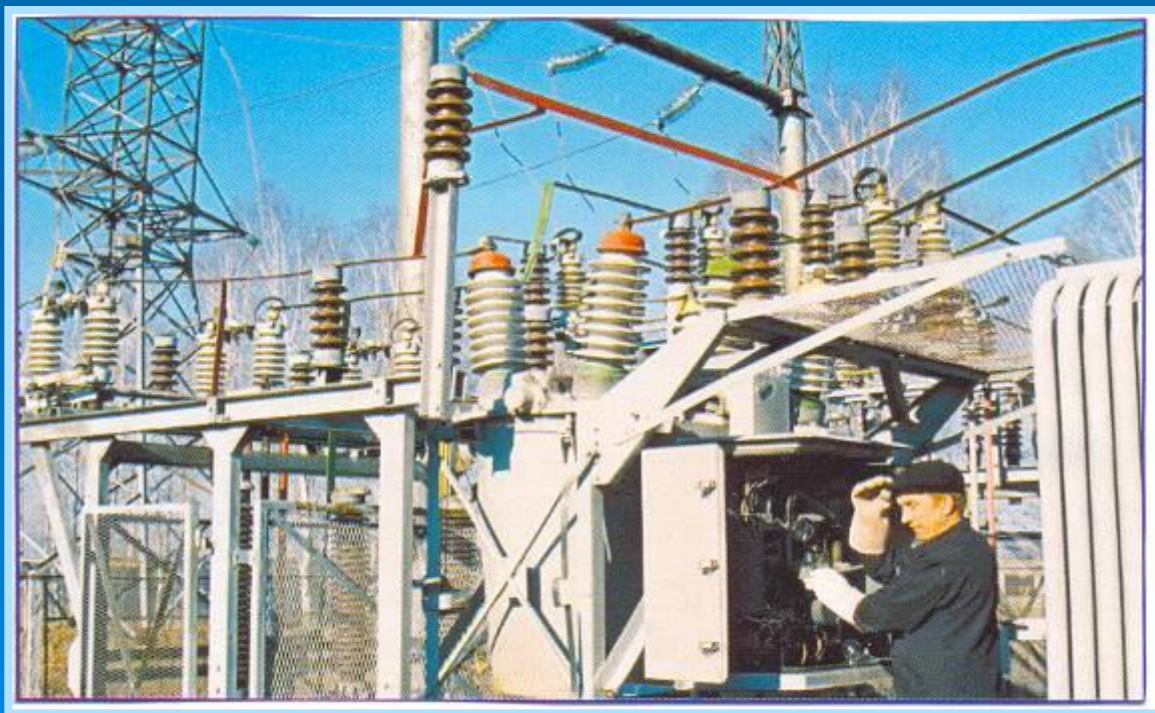

Служба энерго- водоснабжения

- ▣ *Служба ЭВС ЧЛПУ влита в большой единый организм. Задачи поставлены конкретные: надежное, бесперебойное снабжение объектов электроэнергией, водой, теплом. На обслуживание ЭВС находится 20 трансформаторных подстанций. И со всем этим управляются 25 человек.*