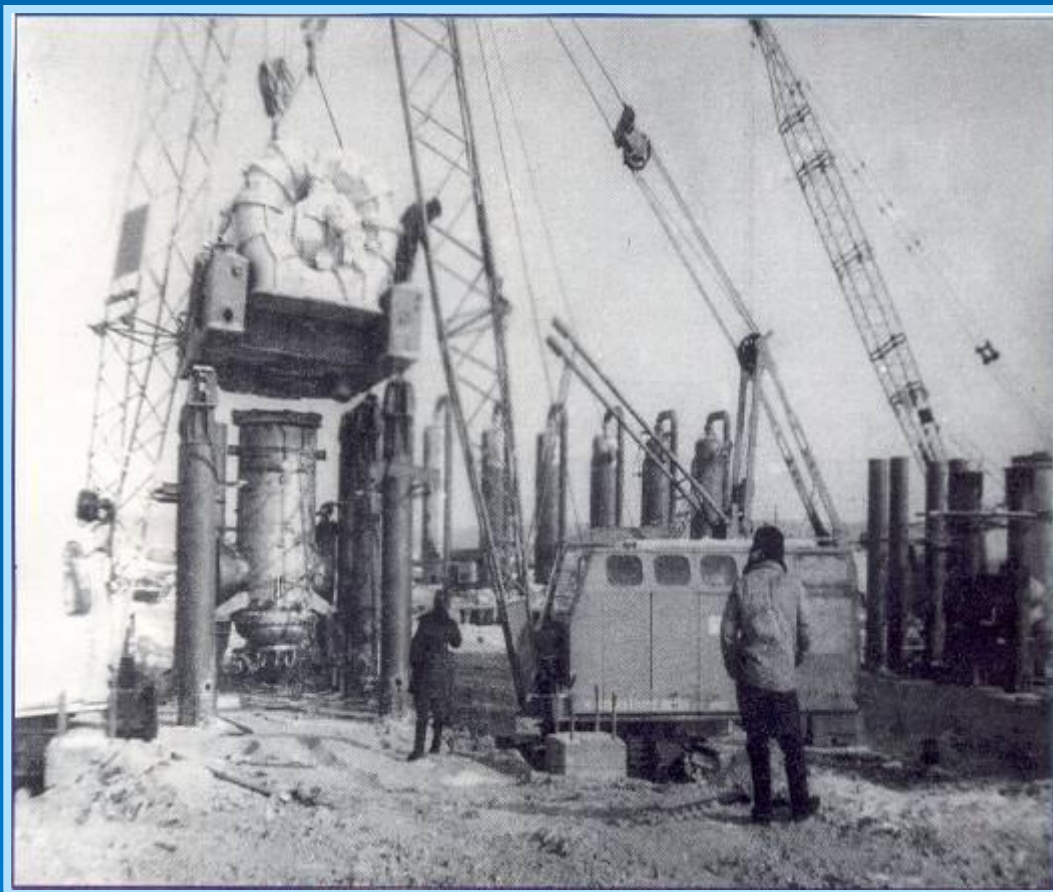

**Самое крупное
предприятие
с. Долгодеревенского**

**Челябинское ЛПУ МГ
«Уралтрансгаз»**

Это стало уже биографией

5 июня 1978 года
издано
постановление
Совета Министров
СССР под номером
73-К о строительстве
Челябинского ЛПУ,
утверждено его
руководство, а в
июне 1979 года в цехе
«А» уже запущен
первый агрегат.

- За толстыми стенками труб, в глубине отводов и вентилей течет «голубая» река. В ГКС люди ежеминутно слушают пульс газопровода. Отсюда осуществляется контроль за работой систем и оборудования. Сегодня за этим следит бригада из 6 человек.

Линейно-Эксплуатационная служба

- Ремонт трассы газопровода проводится в любое время года: осеннюю слякоть, в летний зной и январскую пургу
- Очистка газопровода от технологических отложений. Раскручивается задвижка, открывается люк. Трубоукладчик цепляет специальное приспособление, похожее на ёрш, и подаёт на эстакаду, а потом в трубу.