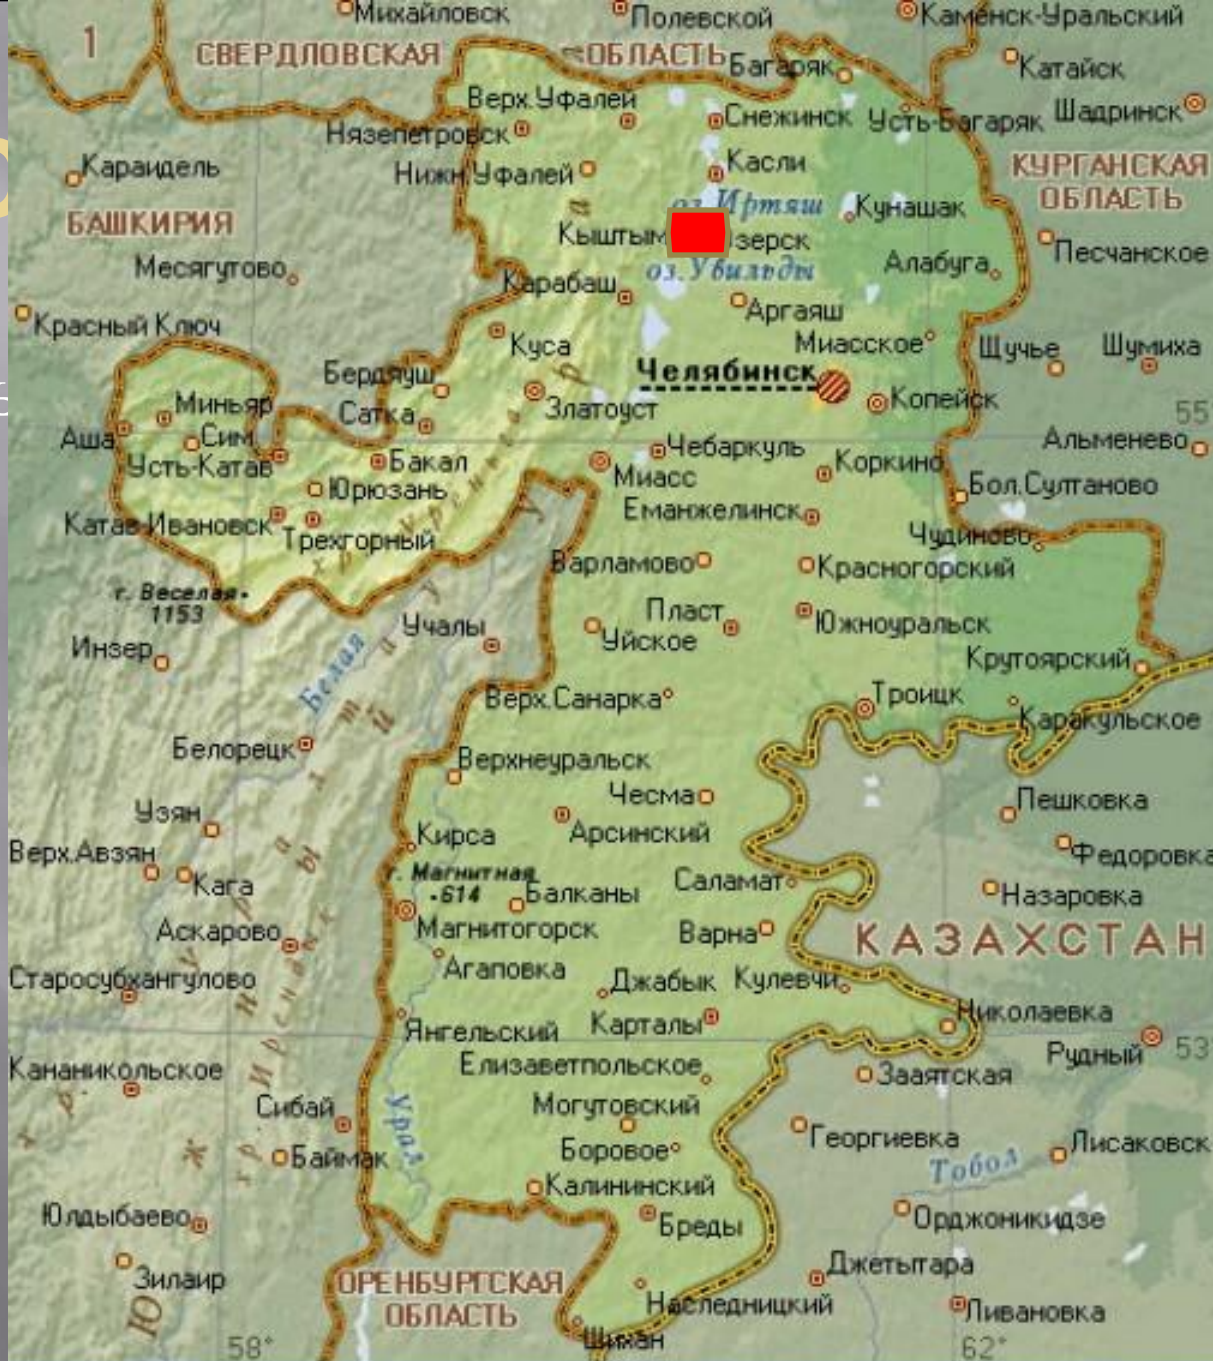

**СИЛИКАТНАЯ
ПРОМЫШЛЕННОСТЬ
ЧЕЛЯБИНСКОЙ ОБЛАСТИ**

- г. Ка
- г. М
- г. Тр
- г. Ко

0 50 100 150 км

**ЧЕЛЯБИНСКАЯ
ОБЛАСТЬ**

1 - Пермская область

- г. Челябинск
- г. Миасс
- г. Коркино
- с. Белорецк
- ст. Пермь

0 50 100 150 км

ЧЕЛЯБИНСКАЯ
ОБЛАСТЬ

1 - Пермская область

- г. Че
- г. Ко
- г. Ем
- г. Кл
- г. М

0 50 100 150 км

**ЧЕЛЯБИНСКАЯ
ОБЛАСТЬ**

1 - Пермская область

г. Кв