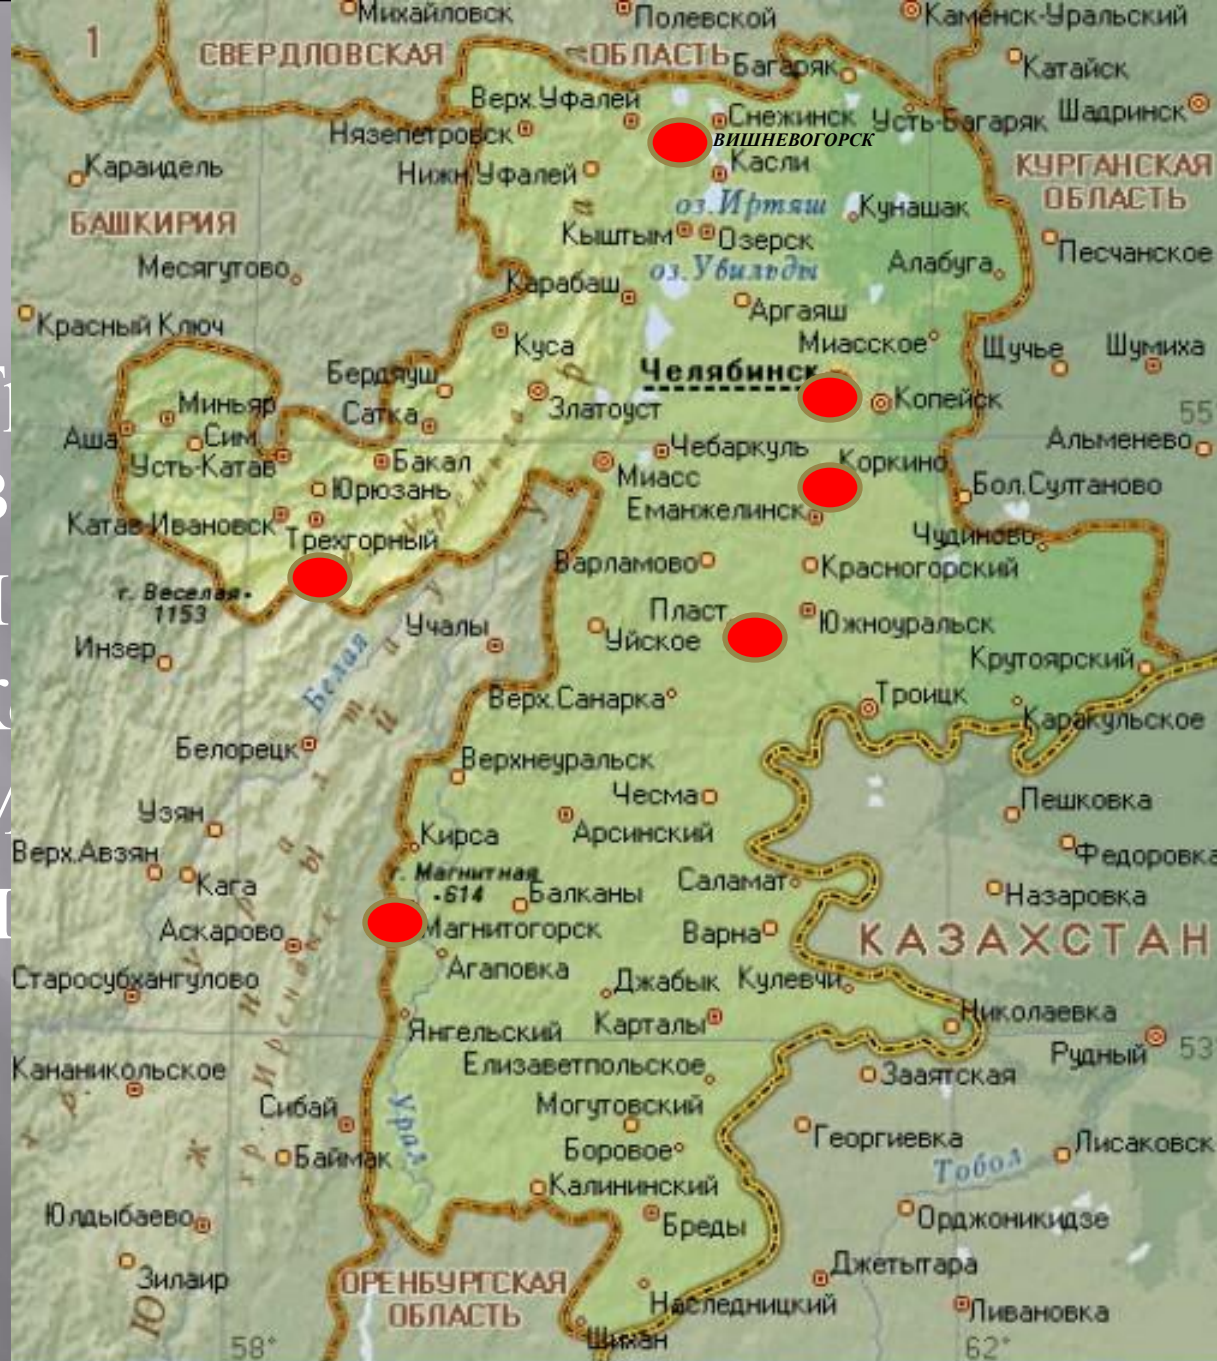

**СИЛИКАТНАЯ
ПРОМЫШЛЕННОСТЬ
ЧЕЛЯБИНСКОЙ ОБЛАСТИ**

- г. Ка
- г. М
- г. Тр
- г. Ко

0 50 100 150 км

**ЧЕЛЯБИНСКАЯ
ОБЛАСТЬ**

1 - Пермская область

- г. Челябинск
- г. Миасс
- г. Коркино
- с. Белорецк
- ст. Пермь

0 50 100 150 км

ЧЕЛЯБИНСКАЯ
ОБЛАСТЬ

1 - Пермская область

- г. Че
- г. Ко
- г. Ем
- г. Кл
- г. М

0 50 100 150 км

**ЧЕЛЯБИНСКАЯ
ОБЛАСТЬ**

1 - Пермская область

г. Кв

лия)

0 50 100 150 км

ЧЕЛЯБИНСКАЯ ОБЛАСТЬ

1 - Пермская область

- Г. Т
- Г. В
- Г. Ч
- Г. К
- Г. М
- Г. П

0 50 100 150 км

**ЧЕЛЯБИНСКАЯ
ОБЛАСТЬ**

1 - Пермская область

Пров

янса

■ г. Ю

0 50 100 150 км

ЧЕЛЯБИНСКАЯ
ОБЛАСТЬ

1 - Пермская область