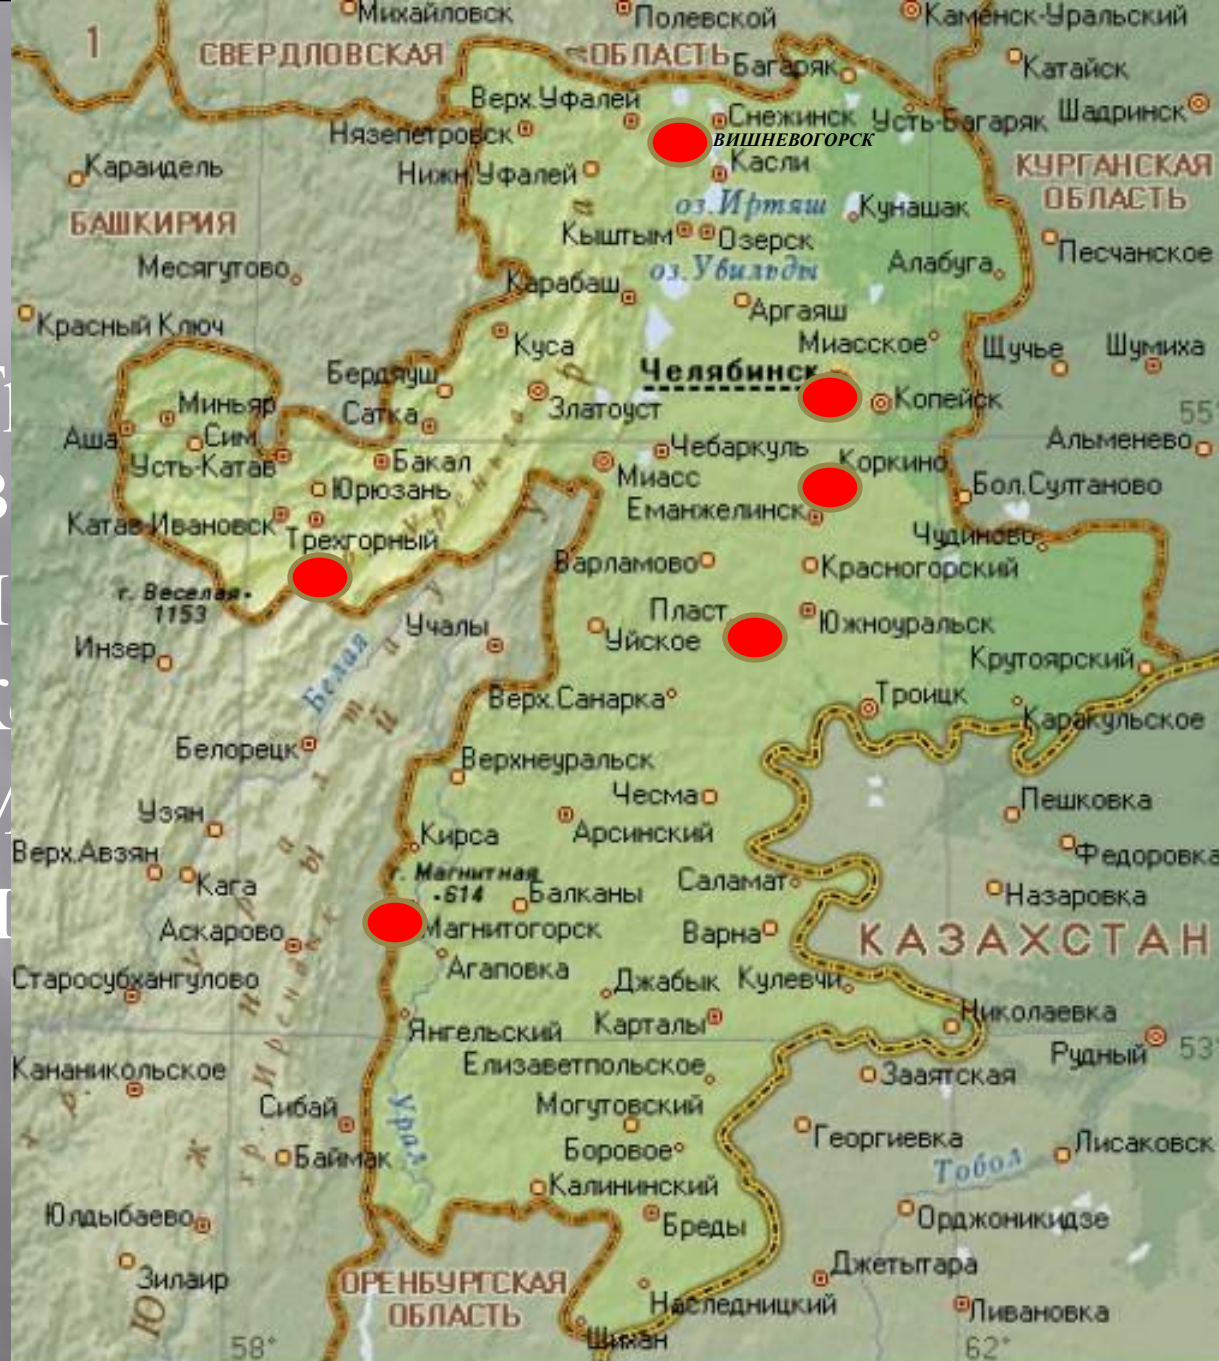

**СИЛИКАТНАЯ
ПРОМЫШЛЕННОСТЬ
ЧЕЛЯБИНСКОЙ ОБЛАСТИ**

- г. Ка
- г. М
- г. Тр
- г. Ко

0 50 100 150 км

**ЧЕЛЯБИНСКАЯ
ОБЛАСТЬ**

1 - Пермская область

- г. Челябинск
- г. Магнитогорск
- г. Копейск
- с. Бокситогорск
- ст. Пермь

0 50 100 150 км

**ЧЕЛЯБИНСКАЯ
ОБЛАСТЬ**

1 - Пермская область

- г. Челябинск
- г. Копейск
- г. Еманжельск
- г. Коркино
- г. Миасс

0 50 100 150 км

**ЧЕЛЯБИНСКАЯ
ОБЛАСТЬ**

1 - Пермская область

■ г. Ке...

лия)

- Г. Т
- Г. В
- Г. Ч
- Г. К
- Г. М
- Г. П

0 50 100 150 км

**ЧЕЛЯБИНСКАЯ
ОБЛАСТЬ**

1 - Пермская область

Пров

■ г. Ю

янса

0 50 100 150 км

ЧЕЛЯБИНСКАЯ
ОБЛАСТЬ

1 - Пермская область