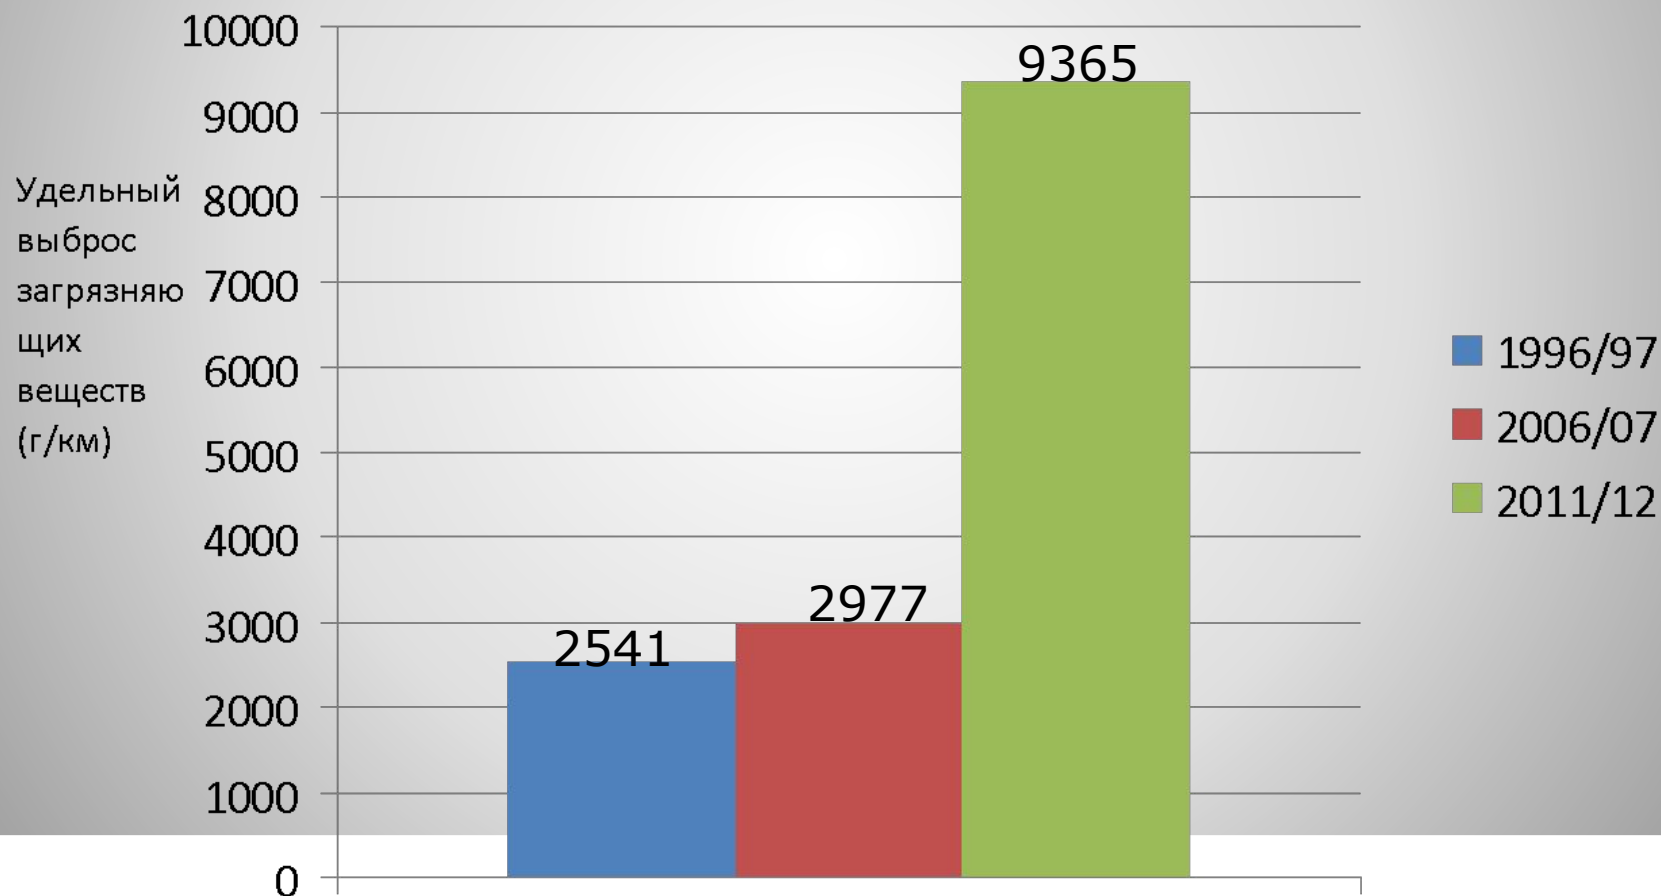

Загрязненность воздуха в час (г/км)

Лето