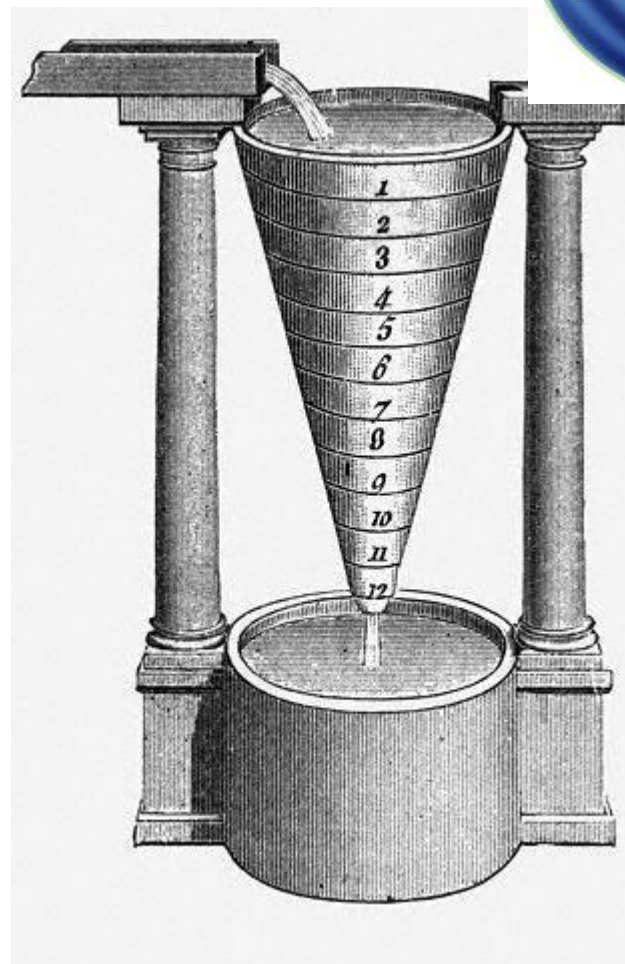

# Вода – землекоп.

Рис. 2. Гидромонитор  
для подземных работ.

# Вода – измеритель.

Водяные часы «Клепсидра»

«Ваше время  
истекло»

1 грамм чистой воды при нагревании  
на 10 С и есть 1 калория.

*Вода – тушит пожары.*