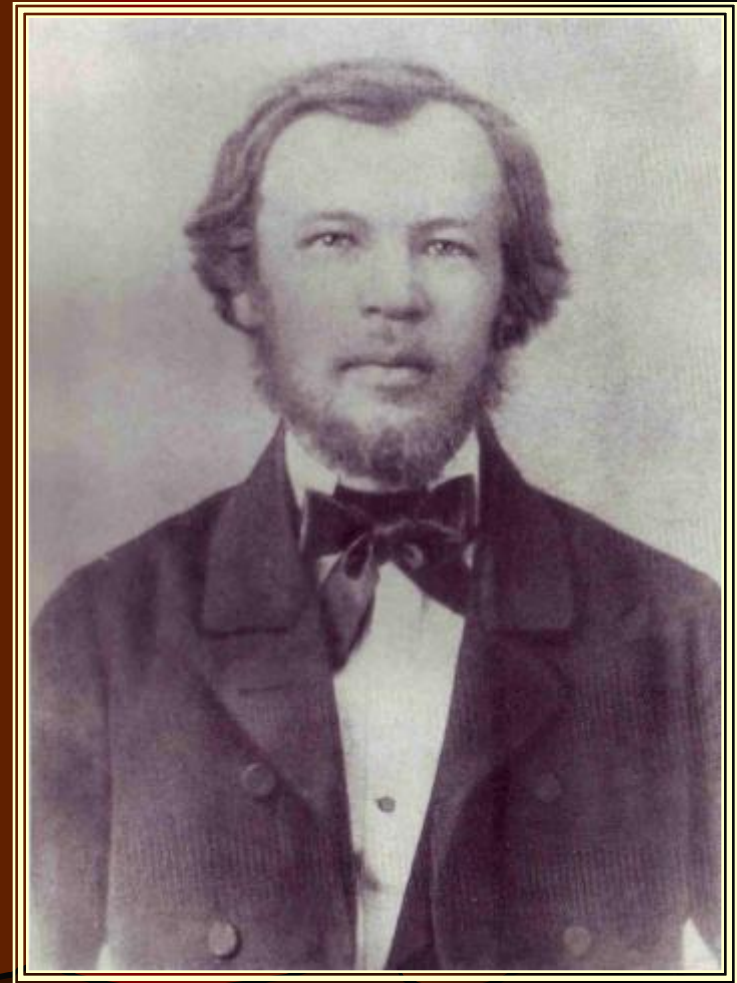

Жизнь и деятельность Д.И. Менделеева

- Гениальный русский химик, физик и натуралист в широком смысле этого слова. Родители Менделеева русского происхождения. Дед его по отцу был священником и носил фамилию Соколов, фамилию "Менделеев" получил, по обычаям того времени, в виде прозвища.