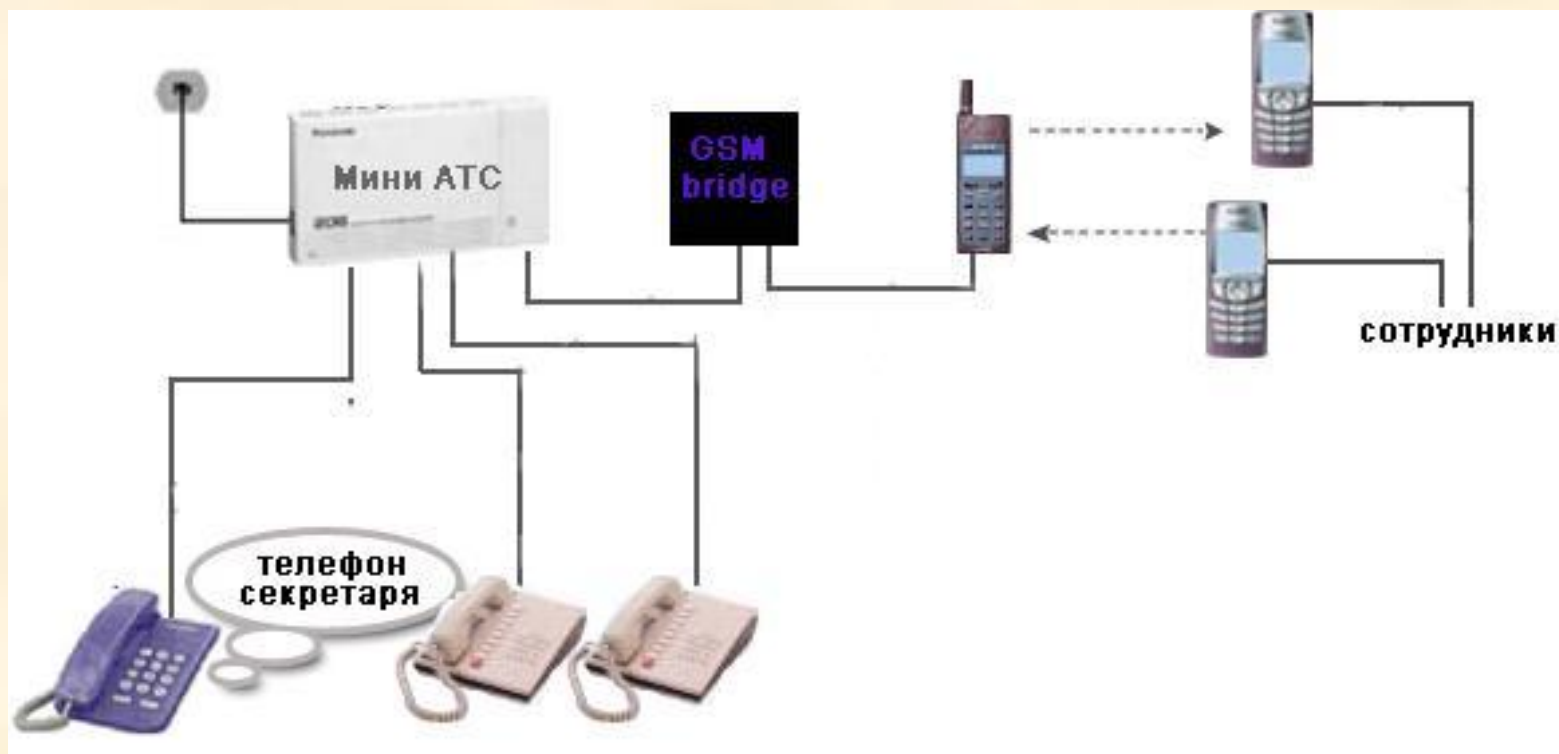

Простая офисная АТС