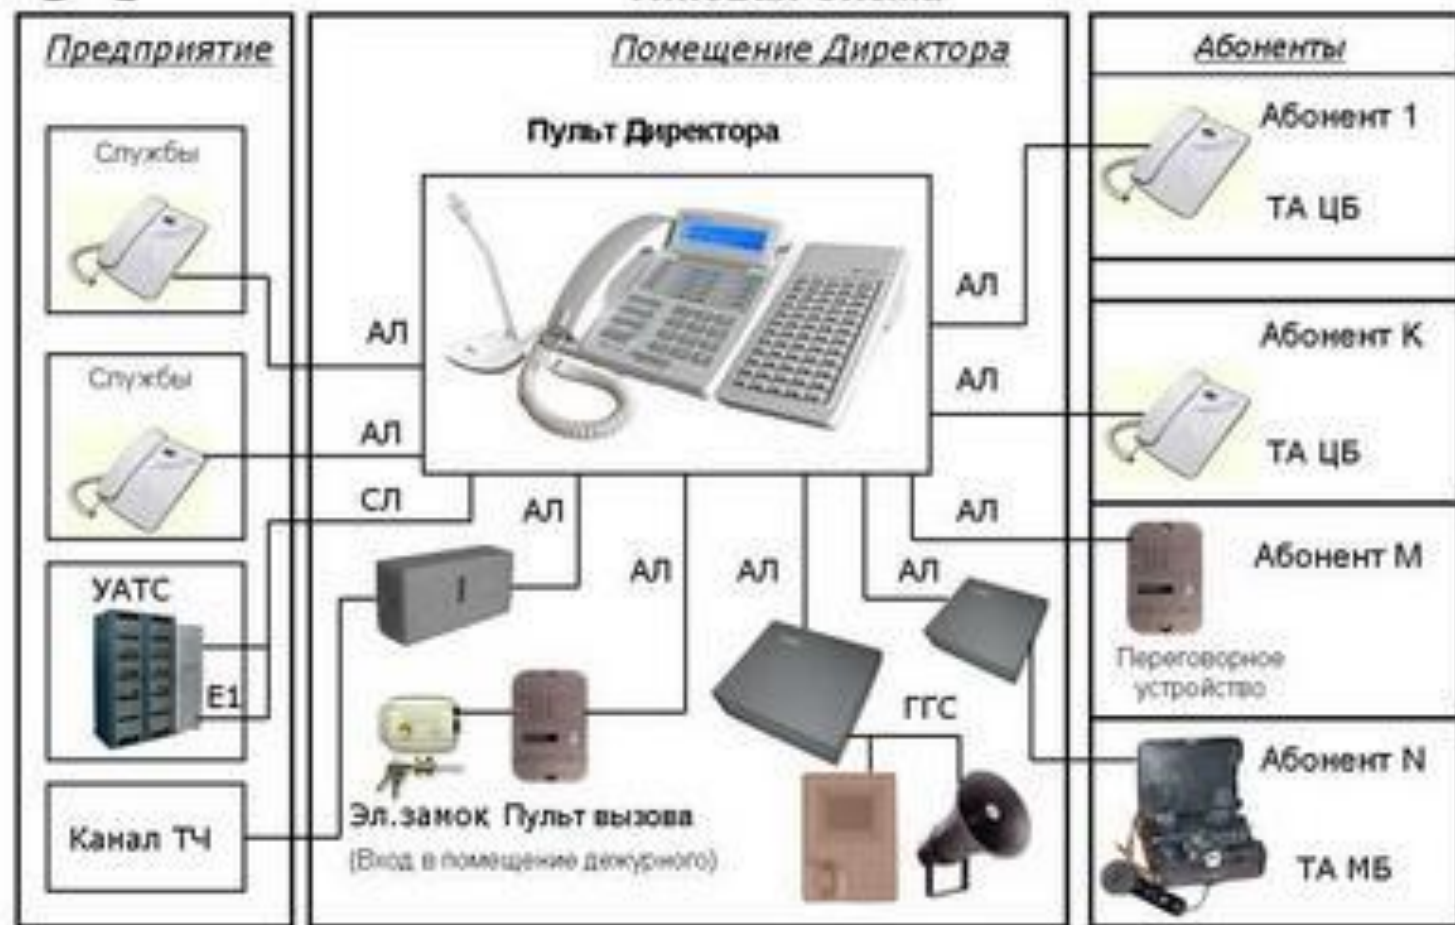

ПУЛЬТ ДИРЕКТОРА Типовая Схема