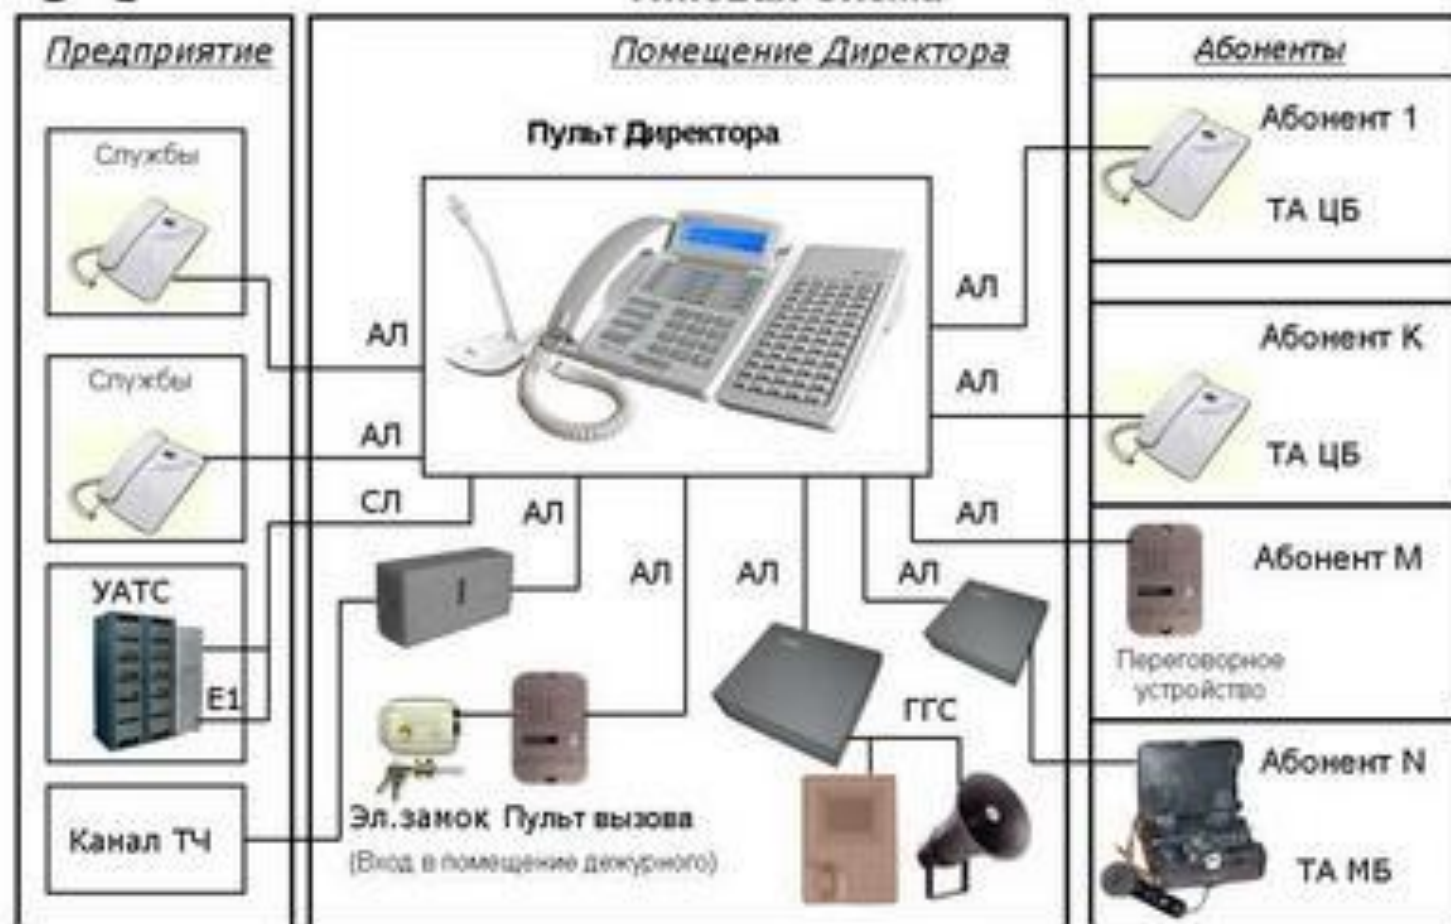

ПУЛЬТ ДИРЕКТОРА Типовая Схема