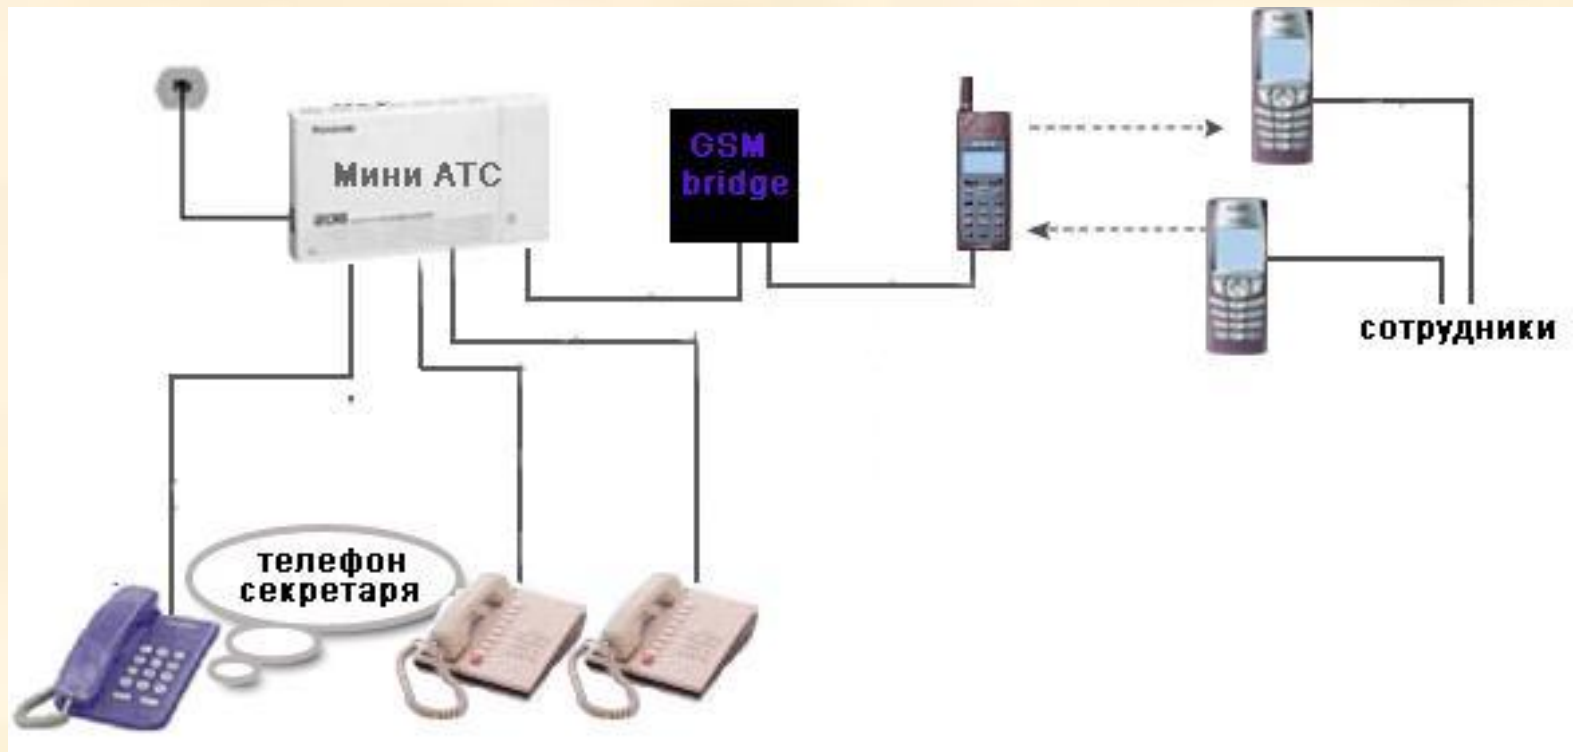

Простая офисная АТС