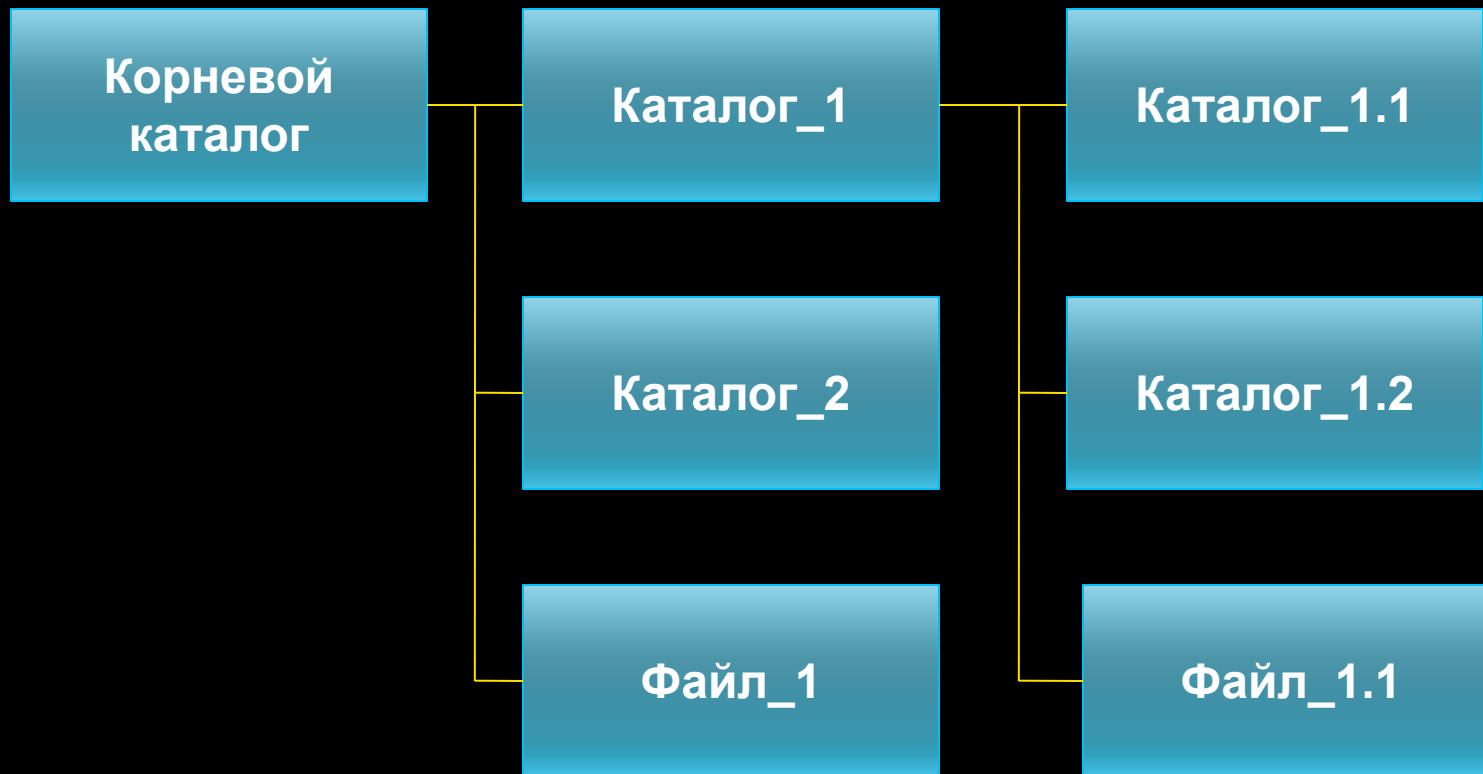

Файловая система

- Файловая система – это система хранения файлов и организации каталогов

Иерархическая файловая система

Пример иерархической файловой системы

Представление файловой системы с помощью графического интерфейса

- Иерархическая файловая система MS – DOS, содержащая каталоги и файлы, представлена в операционной системе Windows с помощью графического интерфейса в форме иерархической системы папок и документов. Папка в Windows является аналогом каталога MS – DOS.

Различие:

- 1) Однако иерархическая структура этих систем несколько различается. В иерархической файловой системе MS – DOS вершиной иерархии объектов является корневой каталог диска, который можно сравнить со стволом дерева, на котором растут ветки (подкаталоги), а на ветках располагаются листья (файлы).
- 2) В Windows на вершине иерархии папок находится папка Рабочий стол. Следующий уровень представлен папками Мой компьютер, Корзина и Сетевое окружение (если компьютер подключён к локальной сети).

Иерархическая структура папок

Операции над файлами

- ❖ Копирование (копия файла помещается в другой каталог);
- ❖ Перемещение (сам файл перемещается в другой каталог);
- ❖ Удаление (запись о файле удаляется из каталога);
- ❖ Переименование (изменяется имя файла).