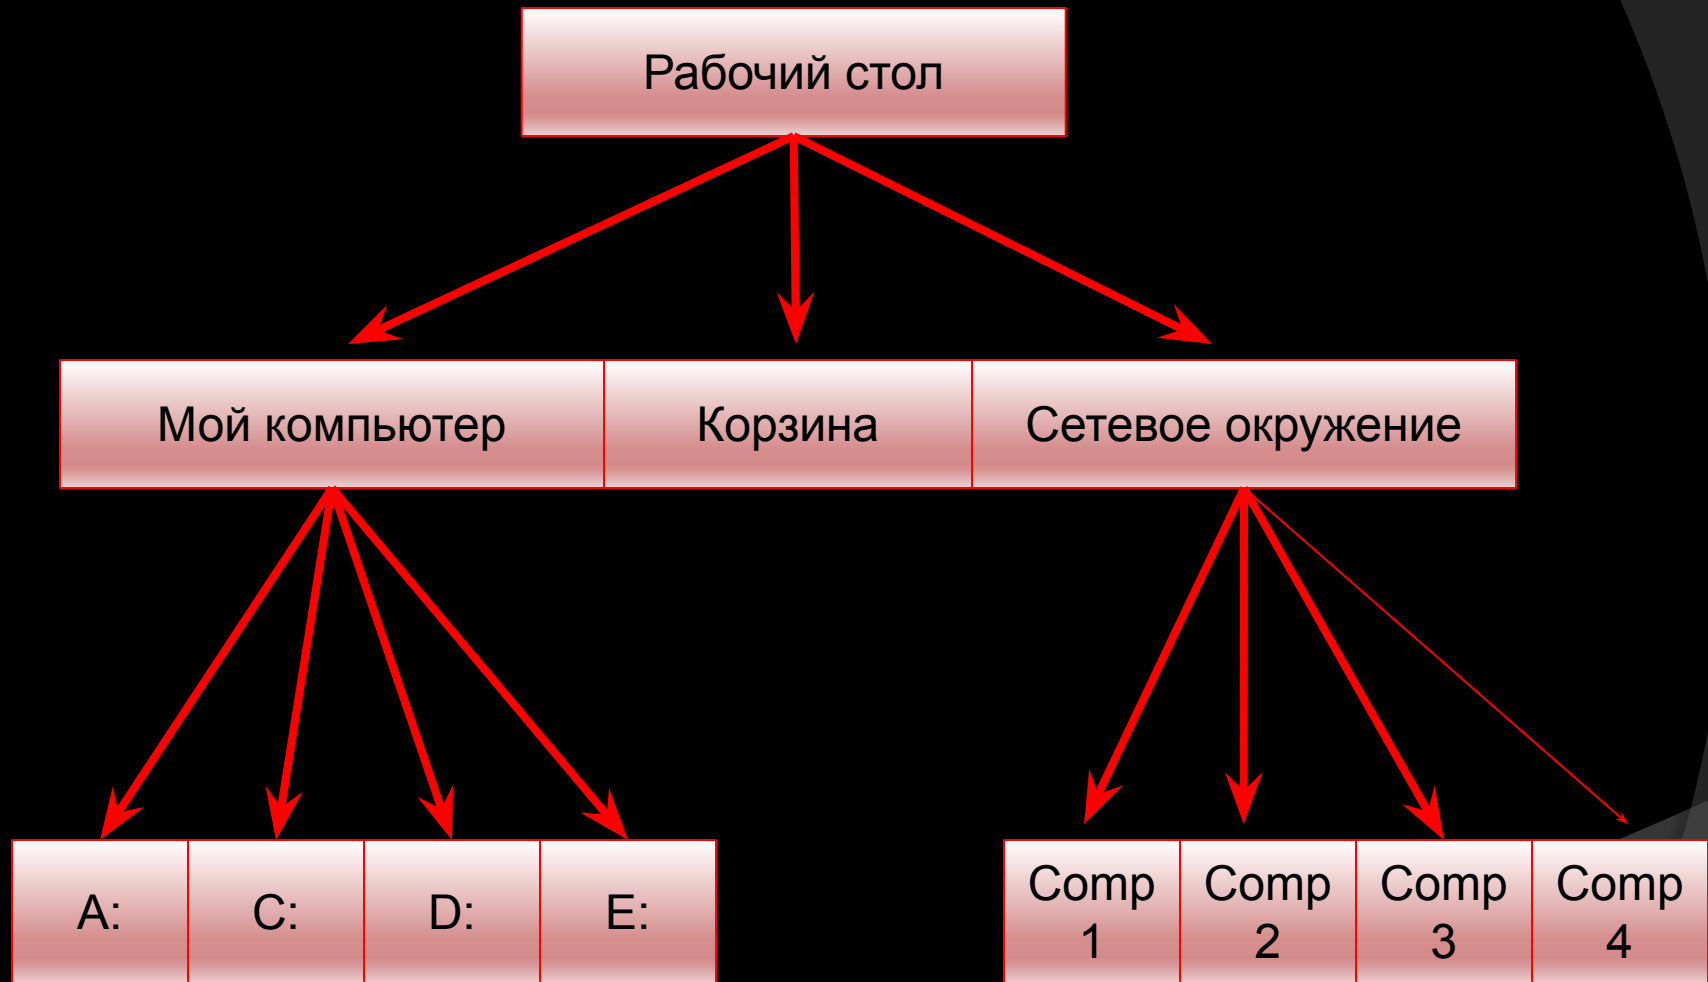

Файловая система

- Файловая система – это система хранения файлов и организации каталогов

Иерархическая файловая система

Пример иерархической файловой системы

Представление файловой системы с помощью графического интерфейса

- Иерархическая файловая система MS – DOS, содержащая каталоги и файлы, представлена в операционной системе Windows с помощью графического интерфейса в форме иерархической системы папок и документов. Папка в Windows является аналогом каталога MS – DOS.

Различие:

- 1) Однако иерархическая структура этих систем несколько различается. В иерархической файловой системе MS – DOS вершиной иерархии объектов является корневой каталог диска, который можно сравнить со стволом дерева, на котором растут ветки (подкаталоги), а на ветках располагаются листья (файлы).
- 2) В Windows на вершине иерархии папок находится папка Рабочий стол. Следующий уровень представлен папками Мой компьютер, Корзина и Сетевое окружение (если компьютер подключён к локальной сети).

Иерархическая структура папок

Операции над файлами

- ❖ Копирование (копия файла помещается в другой каталог);
- ❖ Перемещение (сам файл перемещается в другой каталог);
- ❖ Удаление (запись о файле удаляется из каталога);
- ❖ Переименование (изменяется имя файла).