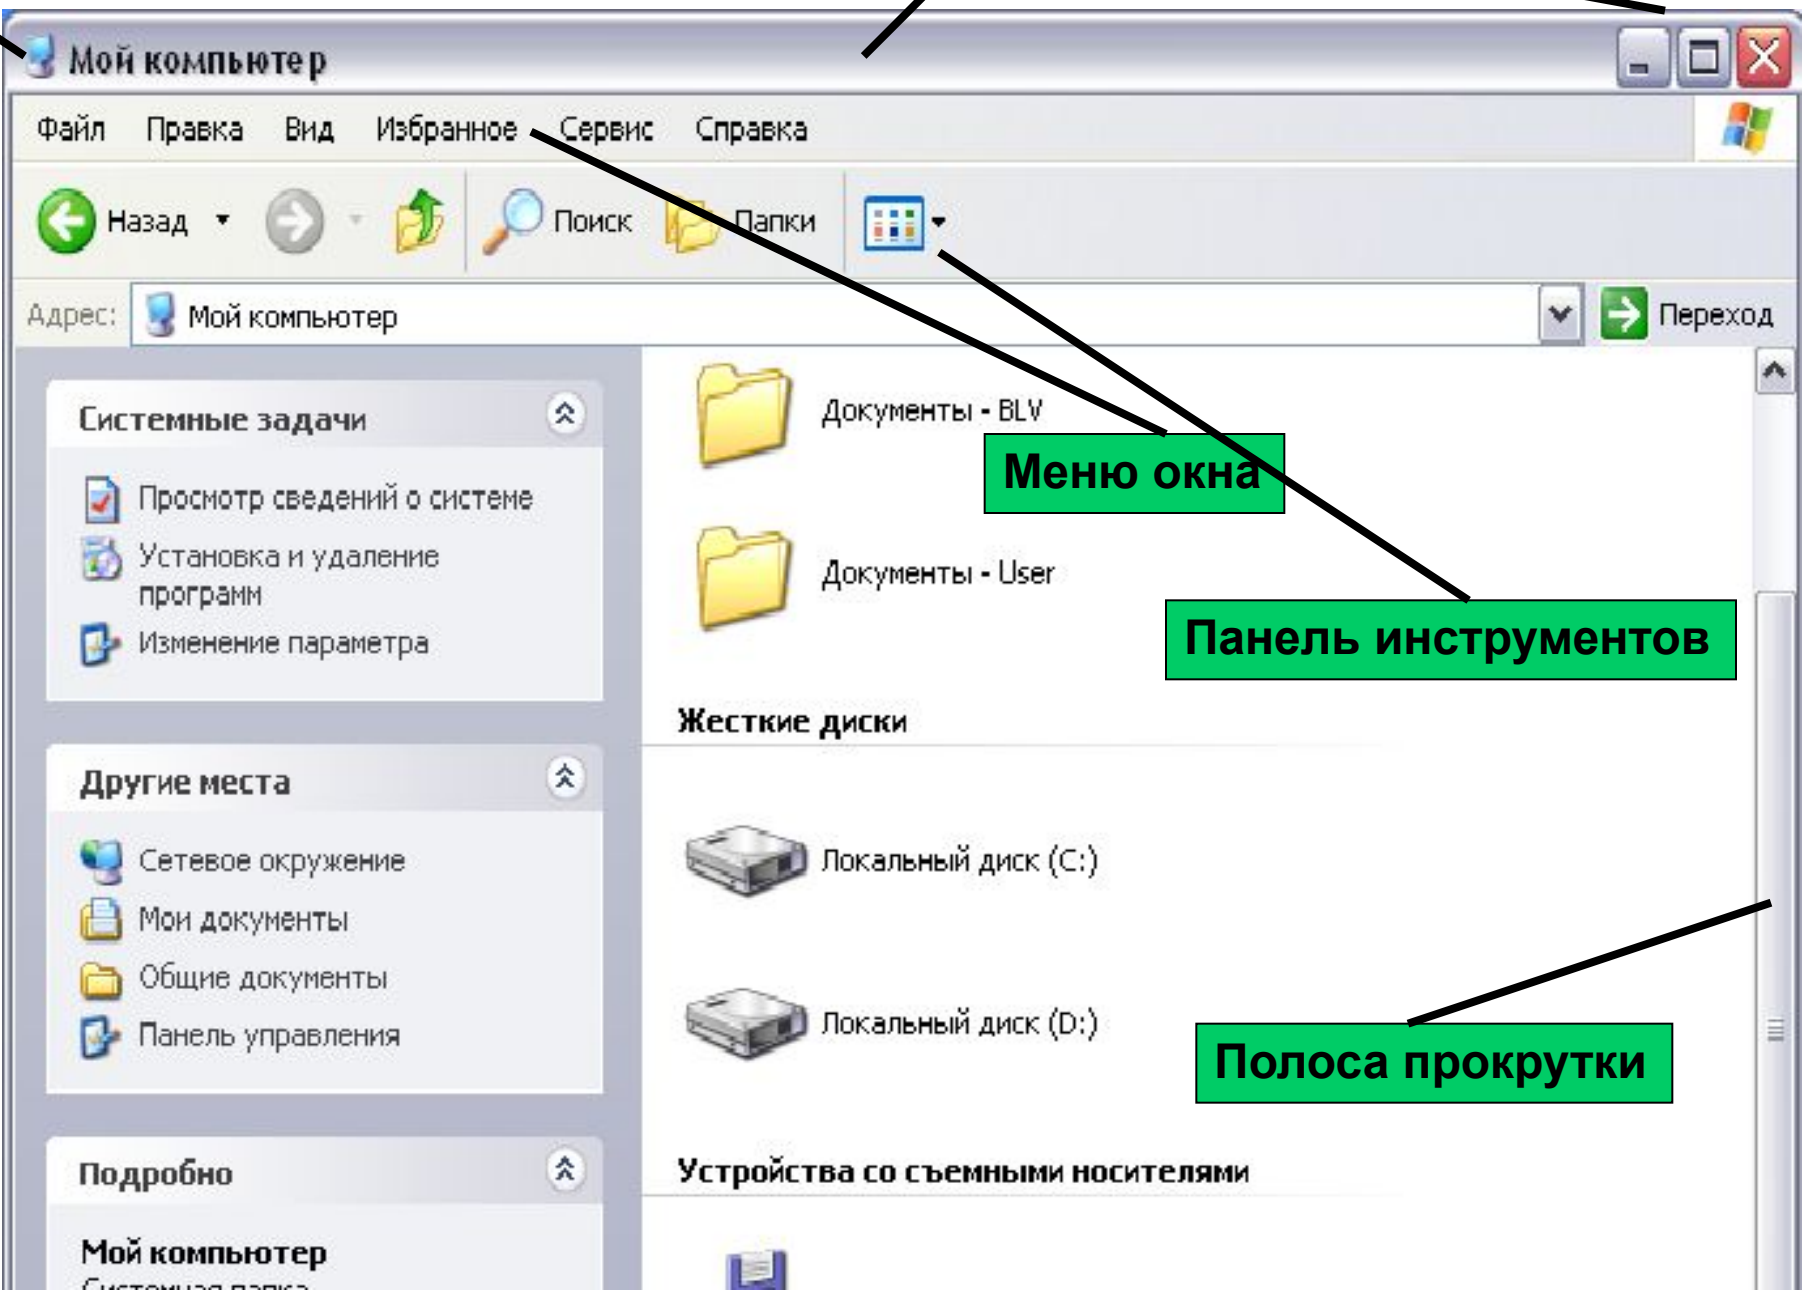

Билеты выпускн...

Корзина

пуск

Проигрыватель W...

Microsoft PowerPoi...

EN 17:18

Меню управления состоянием окна

Заголовок окна

Кнопки управления состоянием окна

Меню окна

Панель инструментов

Полоса прокрутки

Окна

папок

**прило-
жений**

**доку-
ментов**