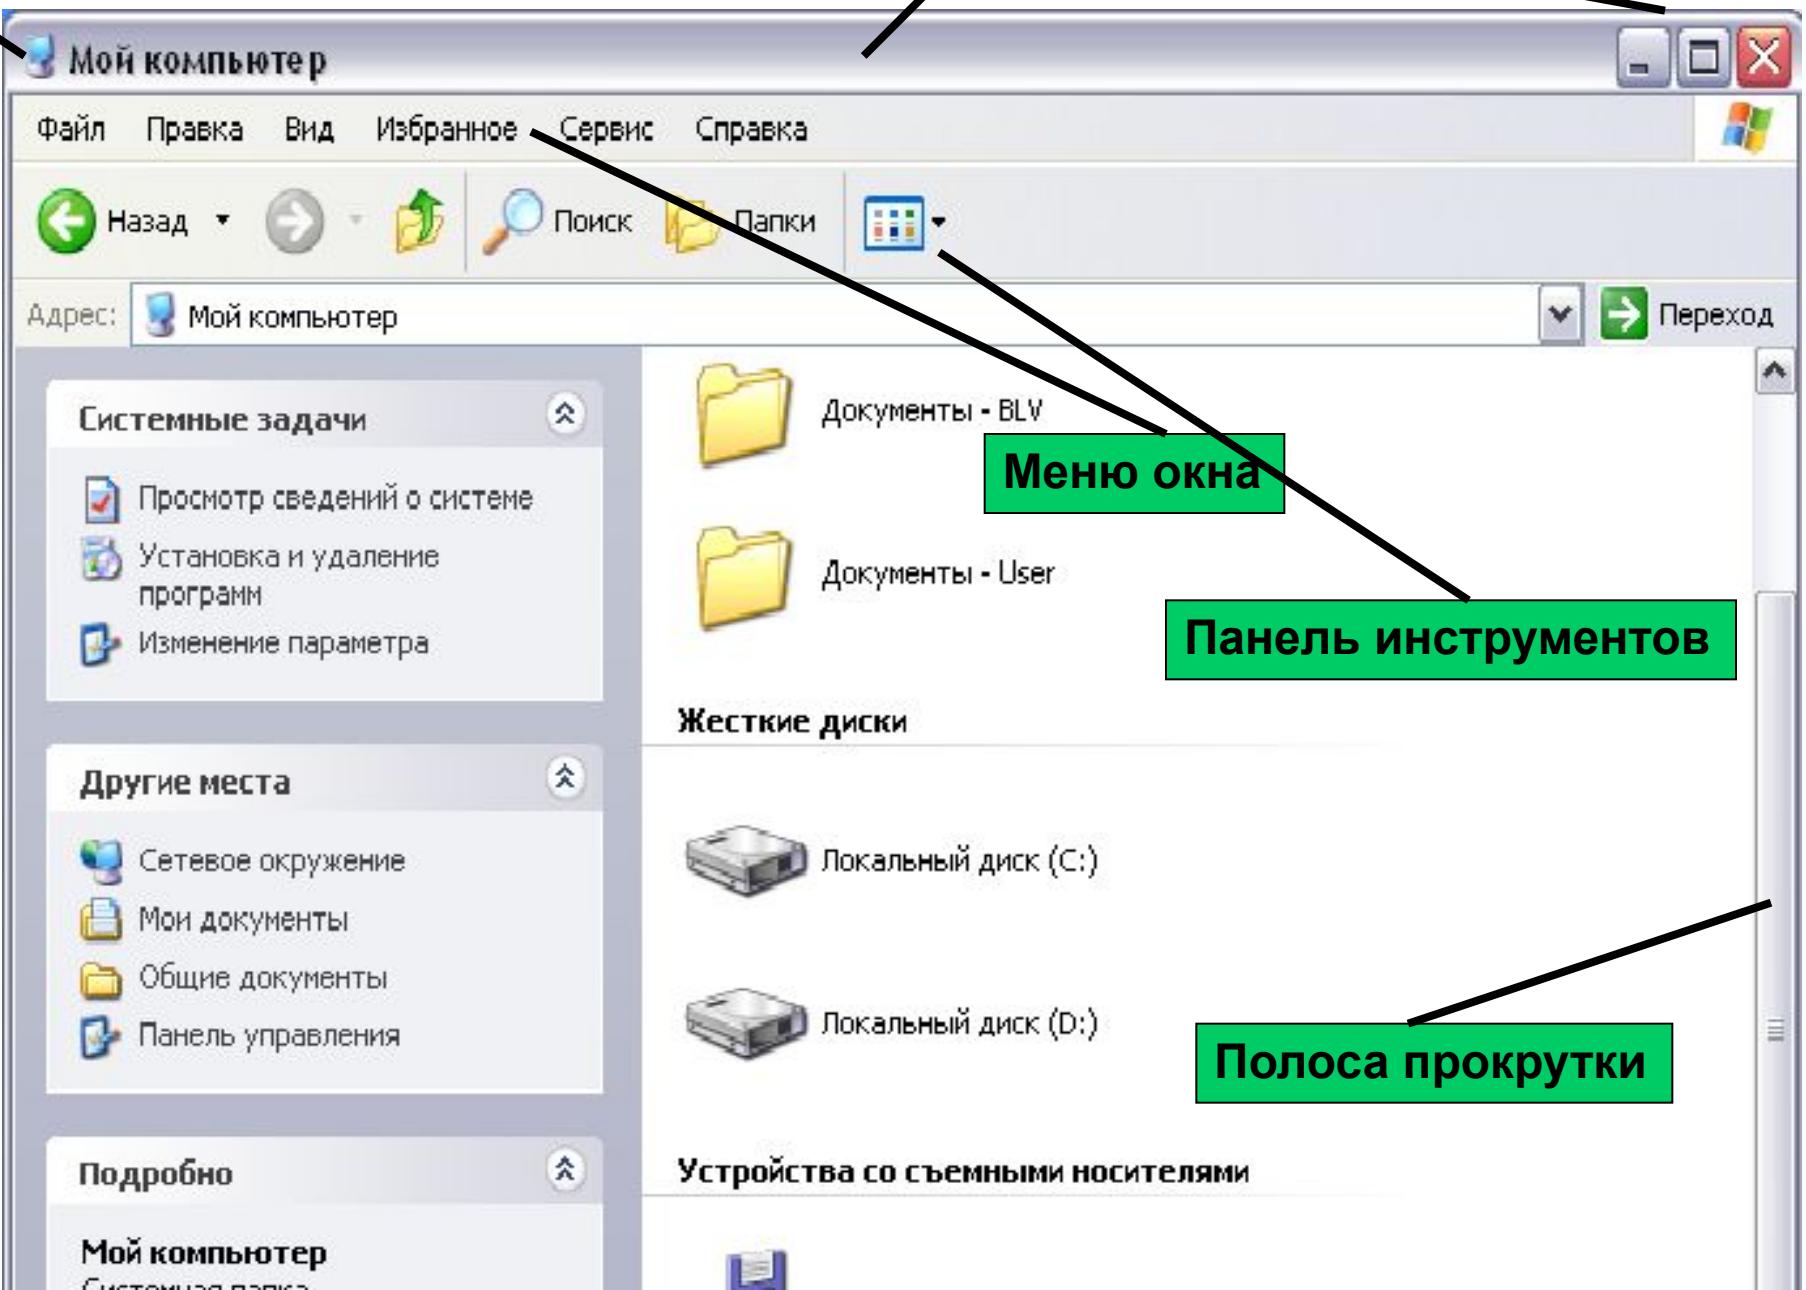

Билеты выпускн...

Корзина

пуск

Проигрыватель W...

Microsoft PowerPoi...

EN 17:18

**Меню управления состоянием окна**

**Заголовок окна**

**Кнопки управления состоянием окна**

**Меню окна**

**Панель инструментов**

**Полоса прокрутки**

**Окна**

**папок**

**прило-  
жений**

**доку-  
ментов**