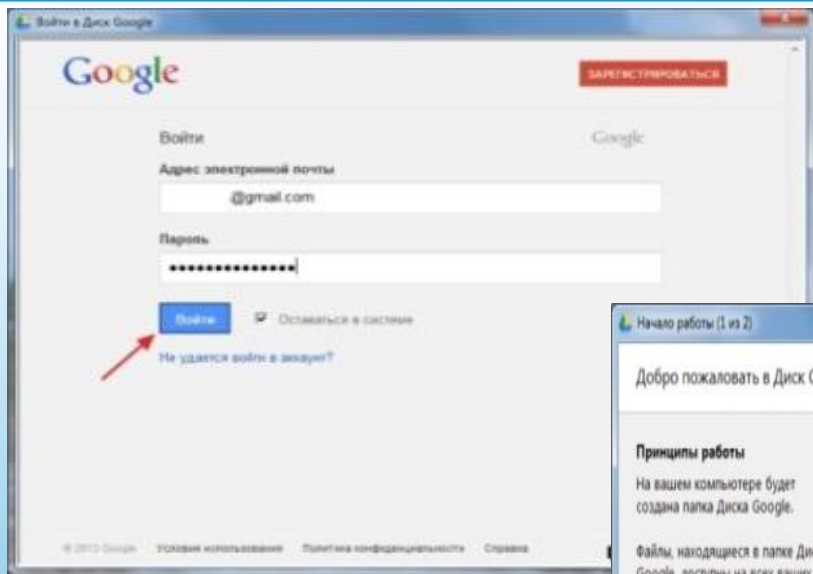

Необязательно. Помогите улучшить работу этого продукта, автоматически отправляя данные об использовании и отчеты об ошибках в систему Google.

Отмена

Принять условия и установить

Установщик Диск Google

Загружается Диск Google. Осталось 18 с...

Установщик Диск Google

Благодарим за установку Диск Google.

Закреть

ГУГЛ ДИСК

ГУГЛ ДИСК

Синхронизация завершена

Приостановить

Открыть папку Диска Google