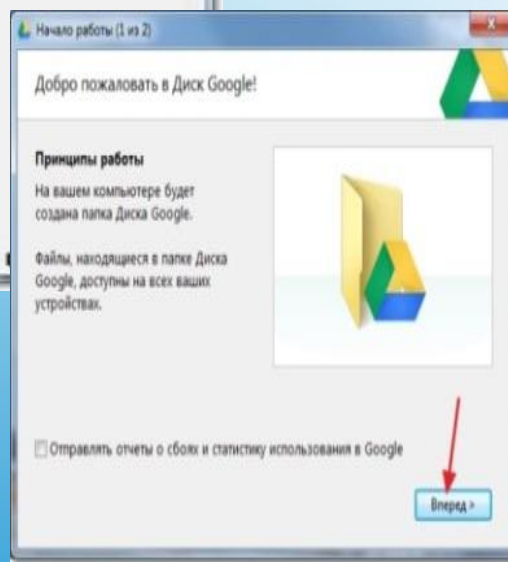

Установщик Диск Google

Благодарим за установку Диск Google.

Закреть

ГУГЛ ДИСК

ГУГЛ ДИСК

Синхронизация завершена

Приостановить

Открыть папку Диска Google