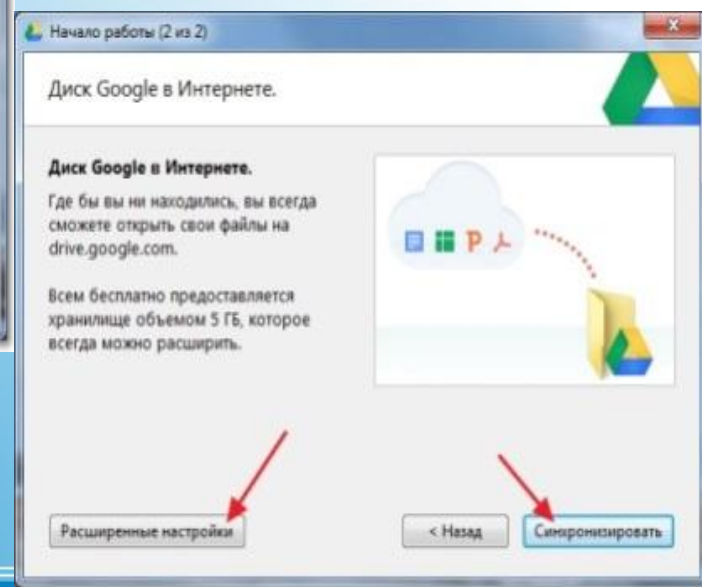

Установщик Диск Google

Благодарим за установку Диск Google.

Закреть

ГУГЛ ДИСК

ГУГЛ ДИСК

Синхронизация завершена

Приостановить

Открыть папку Диска Google