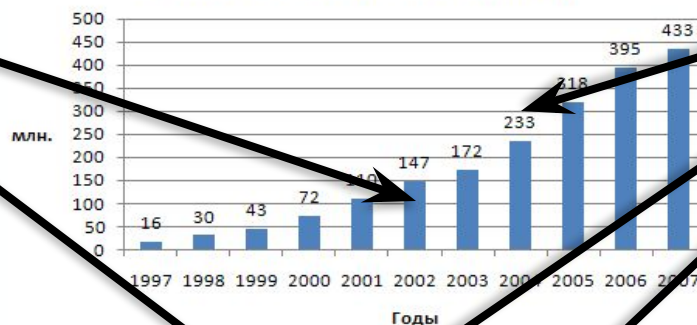

Круговая диаграмма

Распределение имён серверов
Интернета по доменам (2007 год)

Исходные данные

	A	B	C	D	E	F	G	H	I	J
1	x	-4	-3	-2	-1	0	1	2	3	4
2	$y=x^3$	-64	-27	-8	-1	0	1	8	27	64
3	$y=2*x$	-8	-6	-4	-2	0	2	4	6	8

График

Диапазон исходных данных

Ряды
данных

Категори
и

Количество серверов (млн)

Распределение имён серверов
Интернета по доменам (2007 год)

Оформление диаграммы

- Область построения диаграммы
- Ось категорий (ось X)
- Ось значений (ось Y)
- Шкала
- Сетка
- Легенда
- Название диаграммы
- Названия осей

Область
диаграммы

Область
построения

Количество серверов (млн)

Названия
серий

Шкал

Сетк

а

а