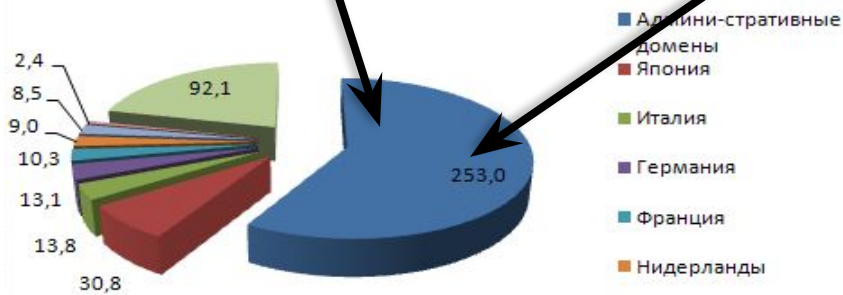

Круговая диаграмма

Распределение имён серверов
Интернета по доменам (2007 год)

Исходные данные

	A	B	C	D	E	F	G	H	I	J
1	x	-4	-3	-2	-1	0	1	2	3	4
2	$y=x^3$	-64	-27	-8	-1	0	1	8	27	64
3	$y=2*x$	-8	-6	-4	-2	0	2	4	6	8

График

Диапазон исходных данных

Ряды
данных

Категори
и

Количество серверов (млн)

Распределение имён серверов
Интернета по доменам (2007 год)

Оформление диаграммы

- Область построения диаграммы
- Ось категорий (ось X)
- Ось значений (ось Y)
- Шкала
- Сетка
- Легенда
- Название диаграммы
- Названия осей

Область
диаграммы

Область
построения

Количество серверов (млн)

Названия
серий

Шкал

Сетк

а

а