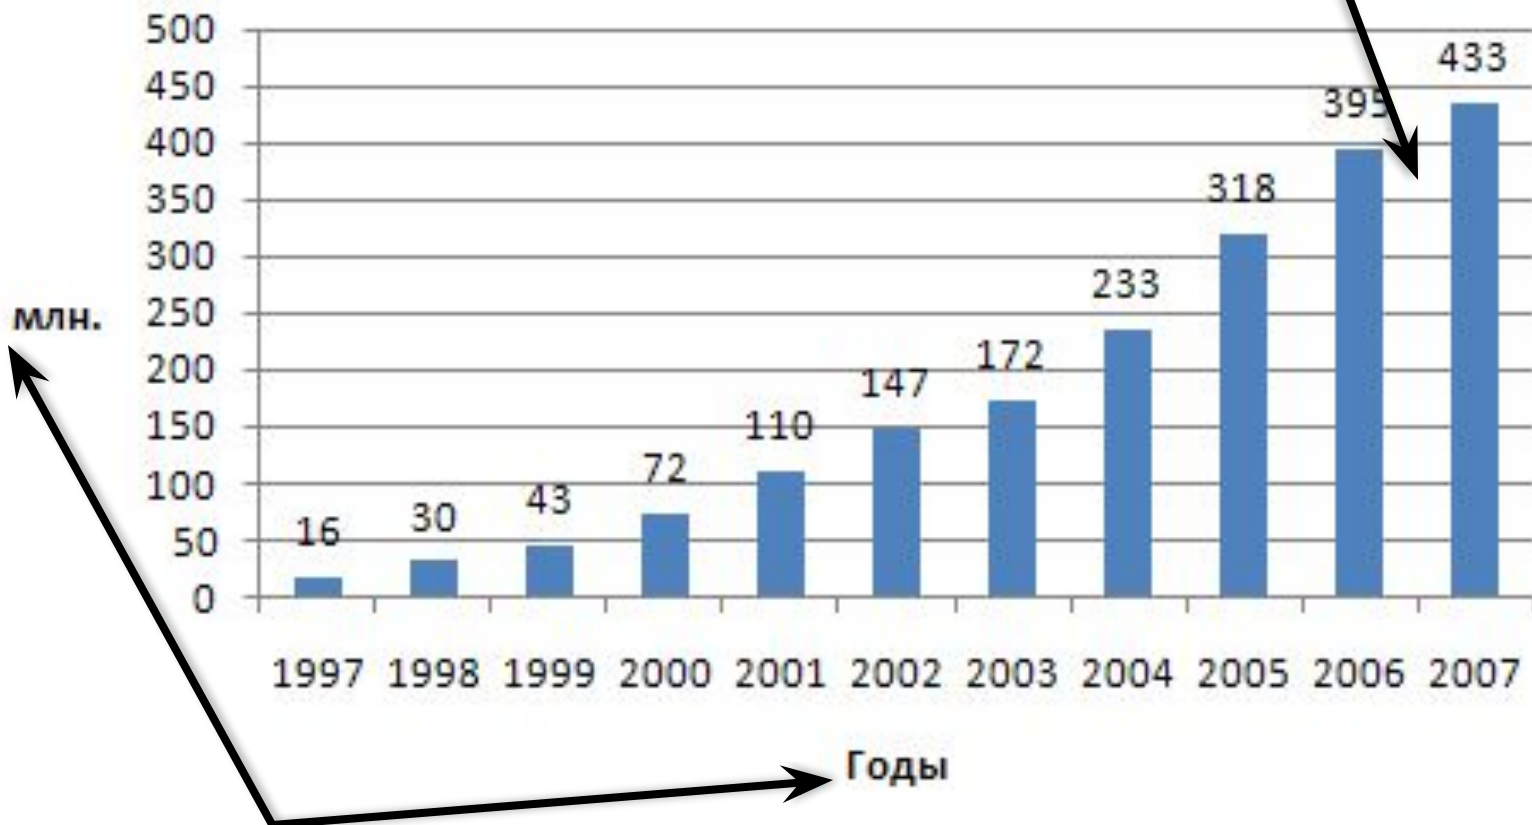

Область
диаграммы

Область
построения

Количество серверов (млн)

Названия
серий