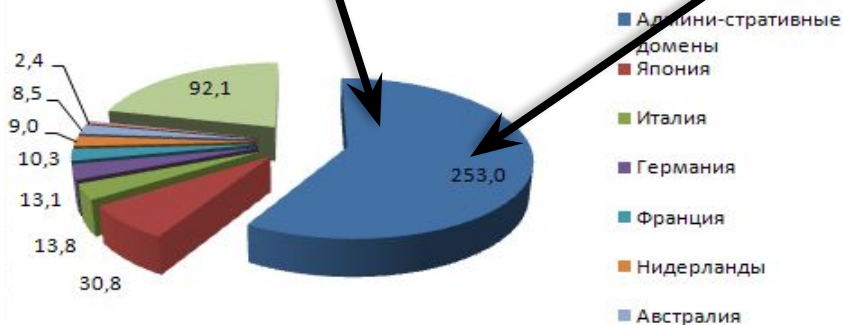

# Круговая диаграмма

Распределение имён серверов  
Интернета по доменам (2007 год)

# Исходные данные

	A	B	C	D	E	F	G	H	I	J
1	x	-4	-3	-2	-1	0	1	2	3	4
2	$y=x^3$	-64	-27	-8	-1	0	1	8	27	64
3	$y=2*x$	-8	-6	-4	-2	0	2	4	6	8

# График

# Диапазон исходных данных

Ряды  
данных

Категори  
и

Распределение имён серверов  
Интернета по доменам (2007 год)