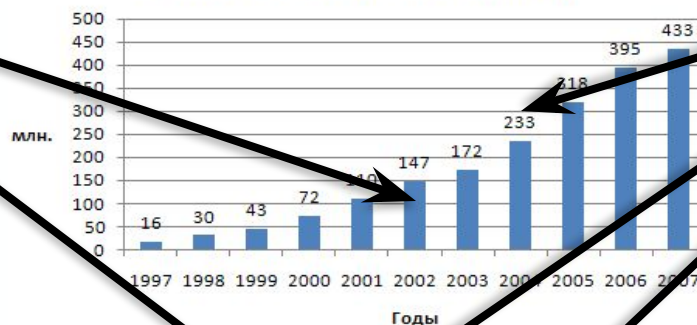

Круговая диаграмма

Распределение имён серверов
Интернета по доменам (2007 год)

Исходные данные

	A	B	C	D	E	F	G	H	I	J
1	x	-4	-3	-2	-1	0	1	2	3	4
2	$y=x^3$	-64	-27	-8	-1	0	1	8	27	64
3	$y=2*x$	-8	-6	-4	-2	0	2	4	6	8

График

Диапазон исходных данных

Ряды
данных

Категори
и

Количество серверов (млн)

Распределение имён серверов
Интернета по доменам (2007 год)

Оформление диаграммы

- Область построения диаграммы
- Ось категорий (ось X)
- Ось значений (ось Y)
- Шкала
- Сетка
- Легенда
- Название диаграммы
- Названия осей

Область
диаграммы

Область
построения

Количество серверов (млн)

Названия
серий

Шкал

Сетка

а

а