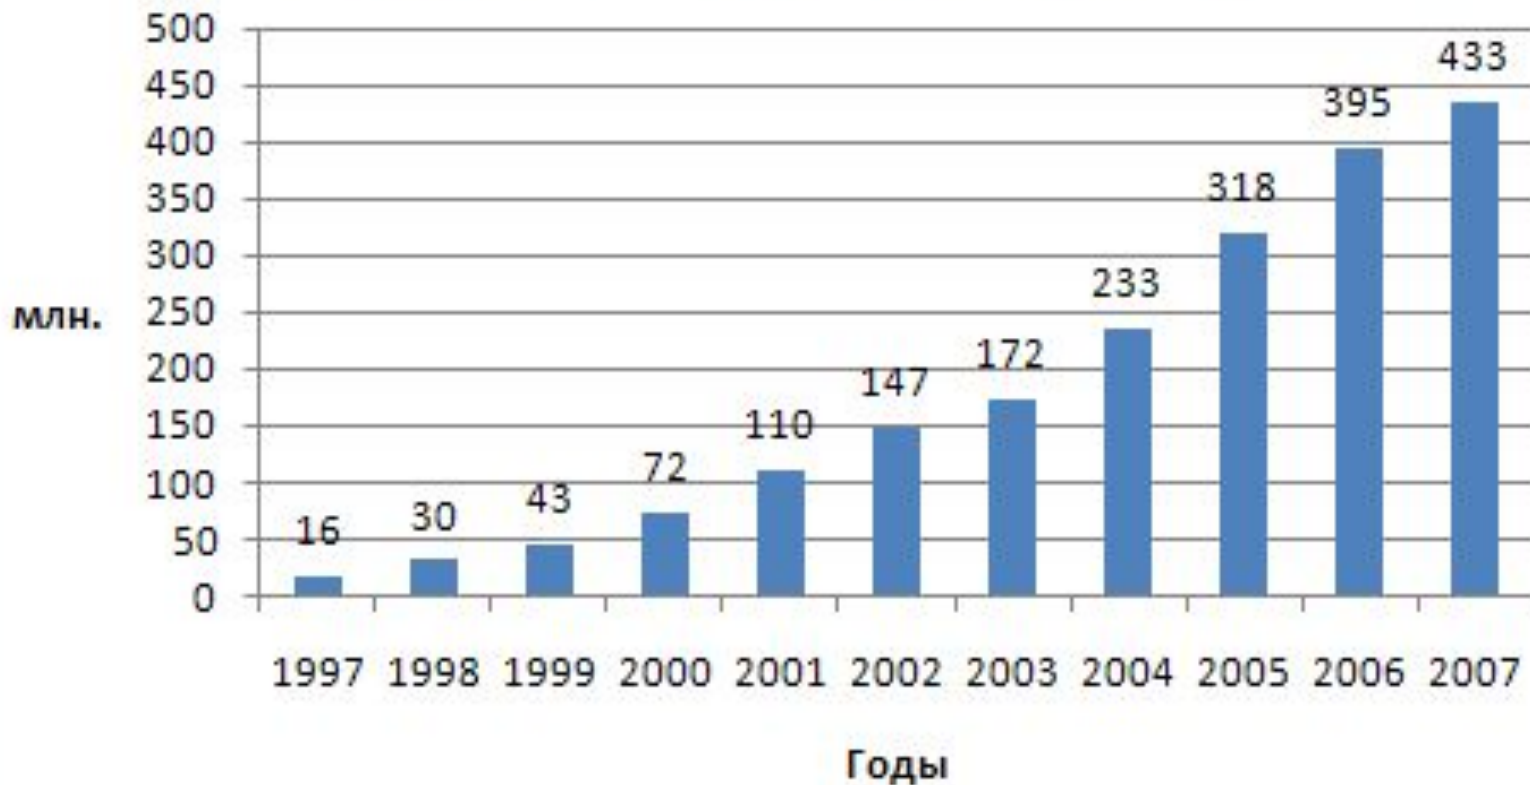

Исходные данные

	A	B	C	D	E	F	G	H	I	J	K	L
1	Годы	1997	1998	1999	2000	2001	2002	2003	2004	2005	2006	2007
2	Количество серверов (млн)	16	30	43	72	110	147	172	233	318	395	433

Линейчатая диаграмма

Количество серверов (млн)