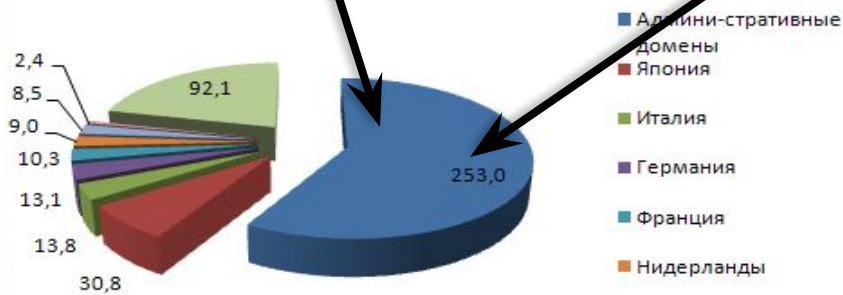

Круговая диаграмма

Распределение имён серверов
Интернета по доменам (2007 год)

Исходные данные

	A	B	C	D	E	F	G	H	I	J
1	x	-4	-3	-2	-1	0	1	2	3	4
2	$y=x^3$	-64	-27	-8	-1	0	1	8	27	64
3	$y=2*x$	-8	-6	-4	-2	0	2	4	6	8

График

Диапазон исходных данных

Ряды
данных

Категори
и

Количество серверов (млн)

Распределение имён серверов
Интернета по доменам (2007 год)

Оформление диаграммы

- Область построения диаграммы
- Ось категорий (ось X)
- Ось значений (ось Y)
- Шкала
- Сетка
- Легенда
- Название диаграммы
- Названия осей

Область
диаграммы

Область
построения

Количество серверов (млн)

Названия
серий

Шкал

Сетка

а

а