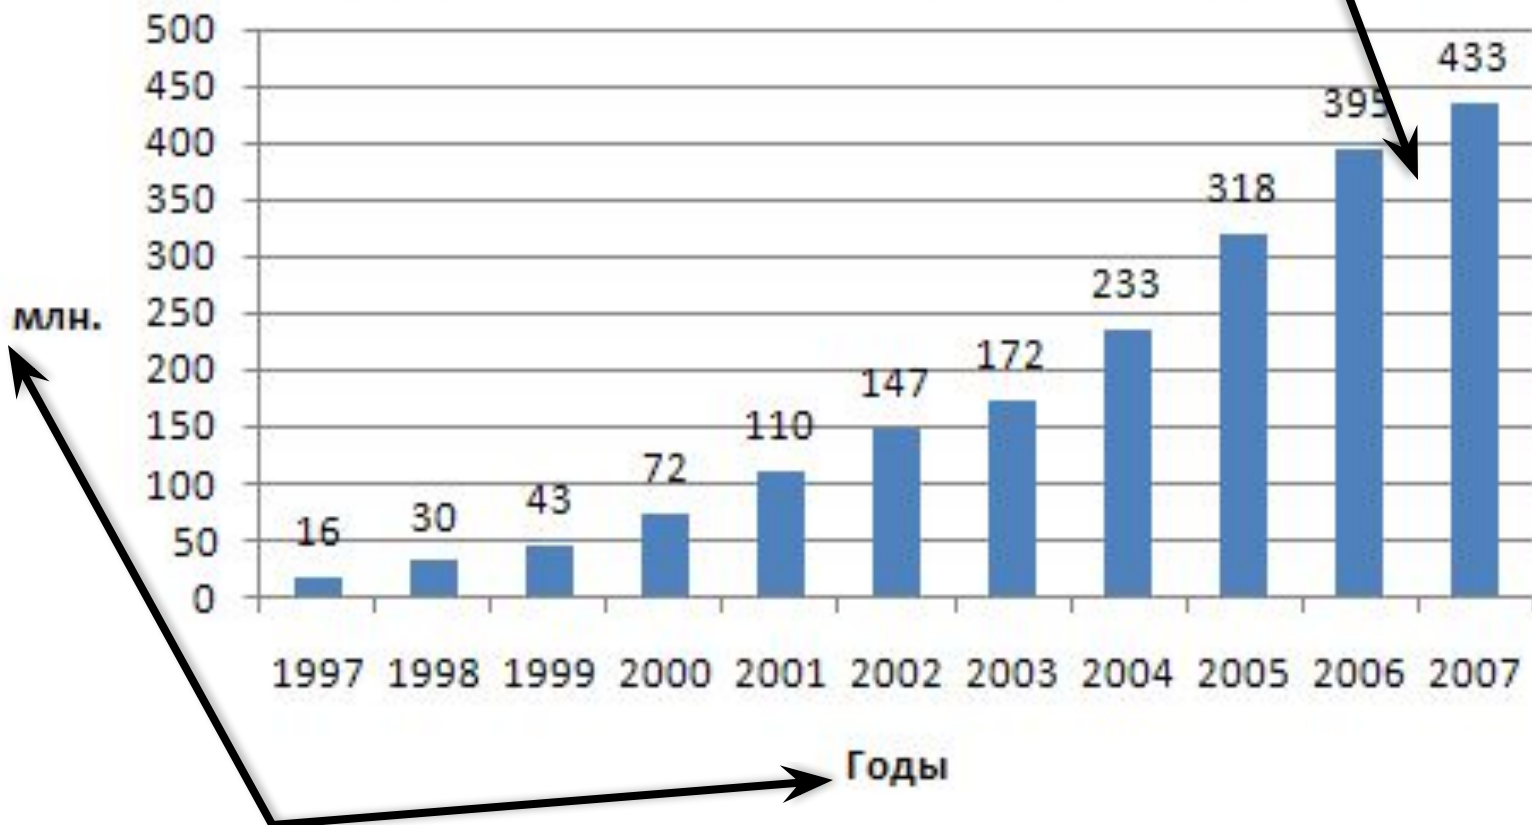

Круговая диаграмма

Распределение имён серверов
Интернета по доменам (2007 год)

Исходные данные

	A	B	C	D	E	F	G	H	I	J
1	x	-4	-3	-2	-1	0	1	2	3	4
2	$y=x^3$	-64	-27	-8	-1	0	1	8	27	64
3	$y=2*x$	-8	-6	-4	-2	0	2	4	6	8

График

Диапазон исходных данных

Ряды
данных

Категори
и

Количество серверов (млн)

Распределение имён серверов
Интернета по доменам (2007 год)

Оформление диаграммы

- Область построения диаграммы
- Ось категорий (ось X)
- Ось значений (ось Y)
- Шкала
- Сетка
- Легенда
- Название диаграммы
- Названия осей

Область
диаграммы

Область
построения

Количество серверов (млн)

Названия
серий

Шкал

Сетка

а

а