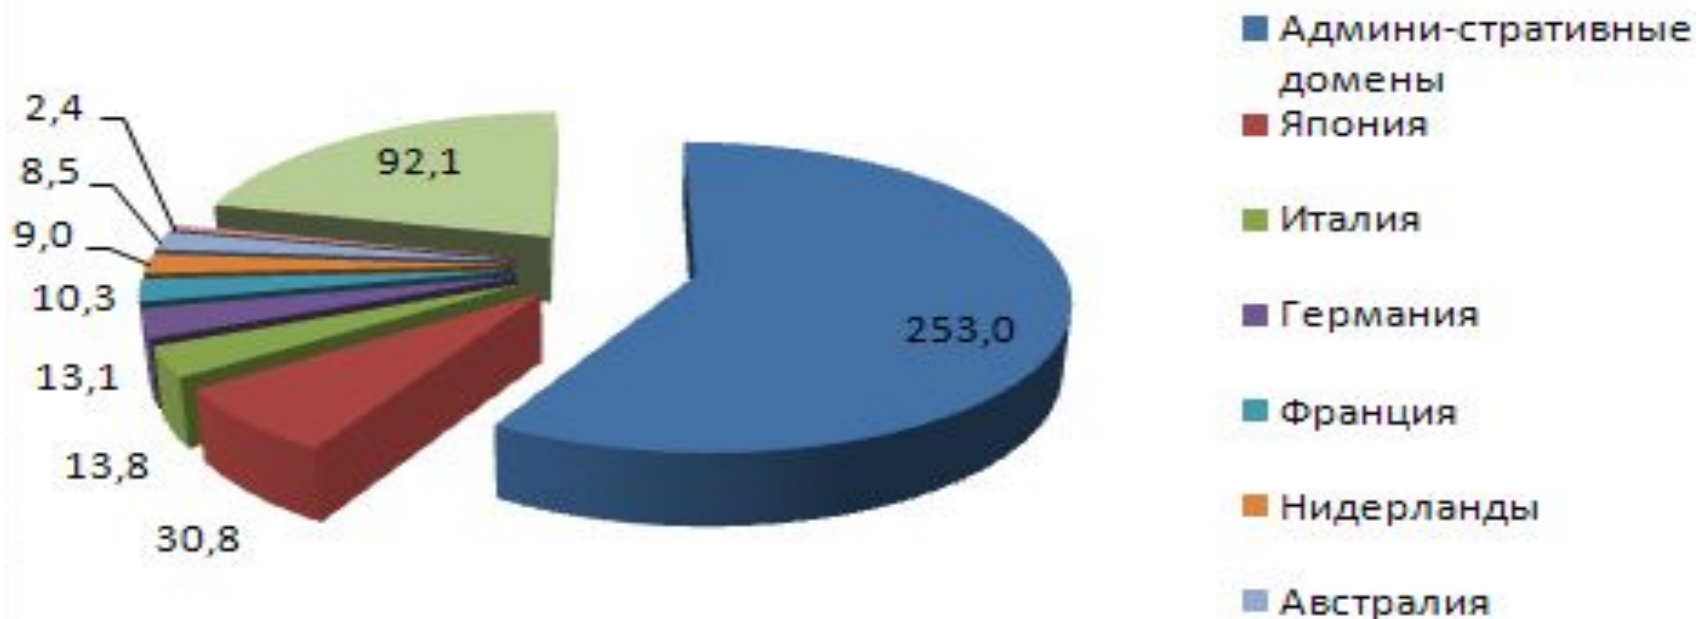

	A	B
1	x	4
2	$y=x^{(1/2)}$	2
3	y=КОРЕНЬ(x)	2

ТИПЫ ДИАГРАММ

- **Линейчатая диаграмма**
- **Круговая диаграмма**
- **График**

Исходные данные

	A	B	C	D	E	F	G	H	I	J	K	L
1	Годы	1997	1998	1999	2000	2001	2002	2003	2004	2005	2006	2007
2	Количество серверов (млн)	16	30	43	72	110	147	172	233	318	395	433

Линейчатая диаграмма

Количество серверов (млн)

Исходные данные

	A	B	C	D	E	F	G	H	I	J
1	Домены	Административные домены	Япония	Италия	Германия	Франция	Нидерланды	Австралия	Россия	Другие страны
2	Количество серверов (млн)	253,0	30,8	13,8	13,1	10,3	9,0	8,5	2,4	92,1

Круговая диаграмма

Распределение имён серверов
Интернета по доменам (2007 год)

Исходные данные

	A	B	C	D	E	F	G	H	I	J
1	x	-4	-3	-2	-1	0	1	2	3	4
2	$y=x^3$	-64	-27	-8	-1	0	1	8	27	64
3	$y=2*x$	-8	-6	-4	-2	0	2	4	6	8