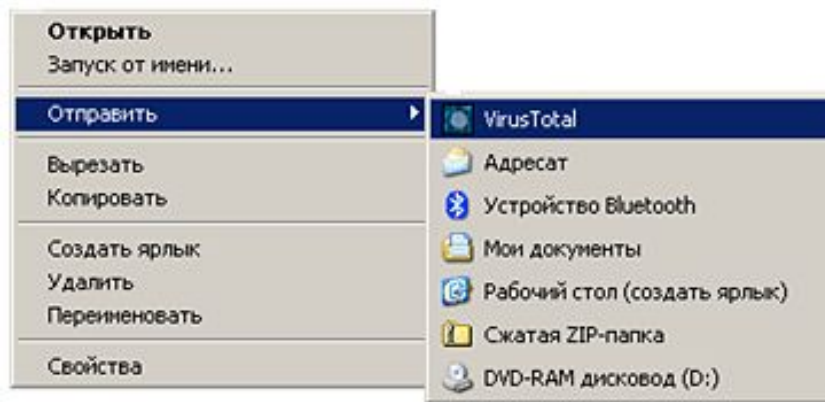

Графический интерфейс операционных систем и приложений

Графический интерфейс позволяет осуществлять взаимодействие человека с компьютером в форме диалога с использованием окон и меню.

Диалоговые окна

Окна папок и приложений

Контекстные меню

Диалоговые окна

Управляющие
элементы:

Диалоговые окна

Управляющие
элементы:

Диалоговые окна

Управляющие
элементы:

Диалоговые окна