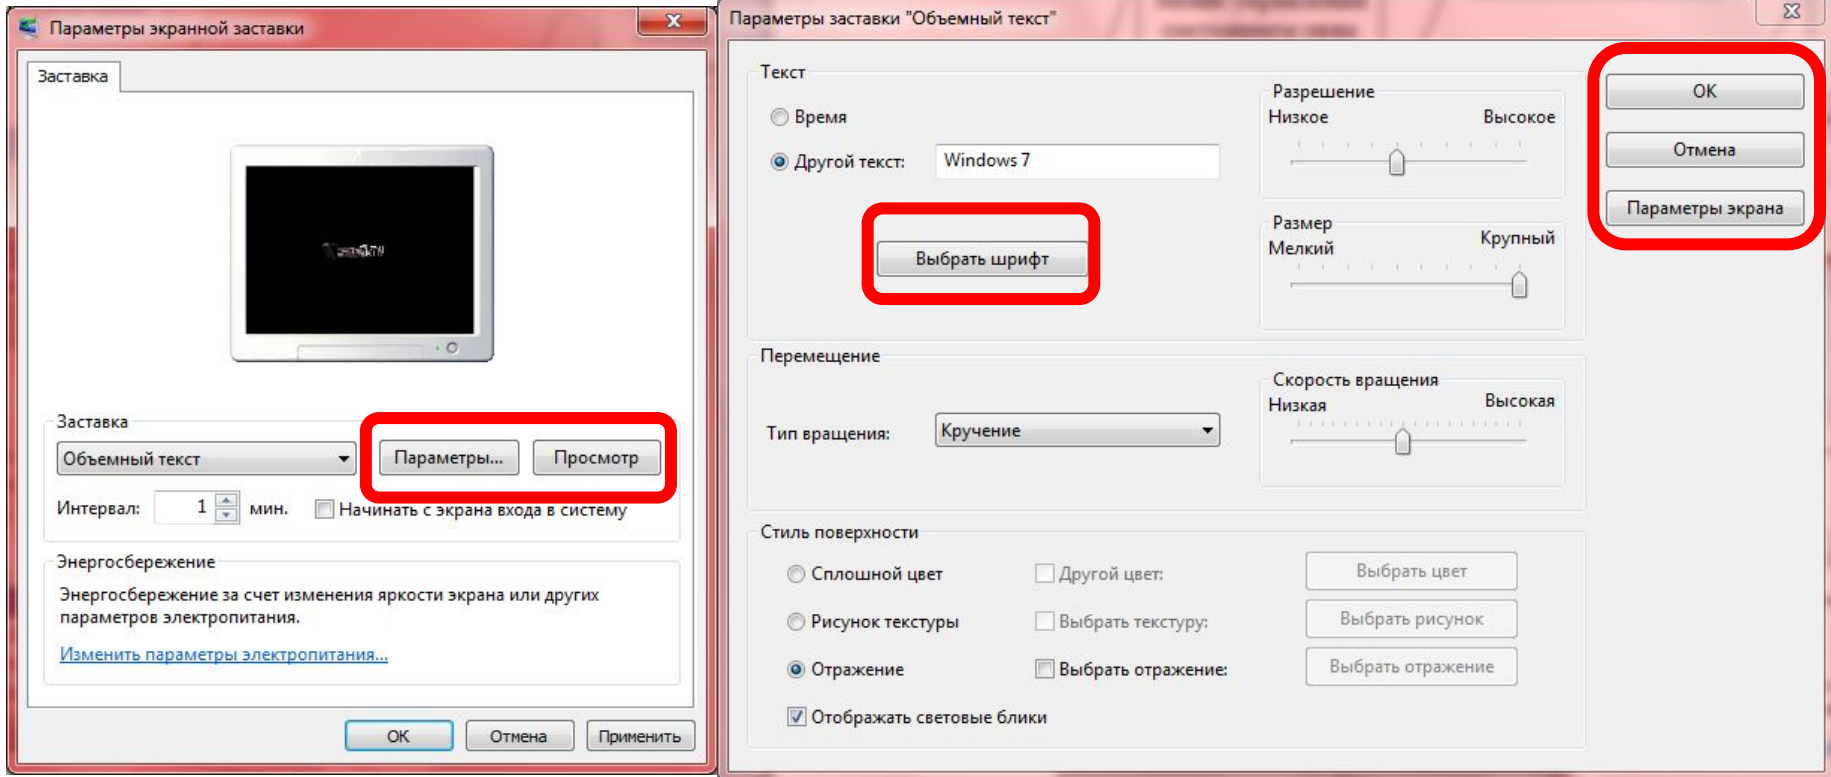

Диалоговые окна

Управляющие
элементы: