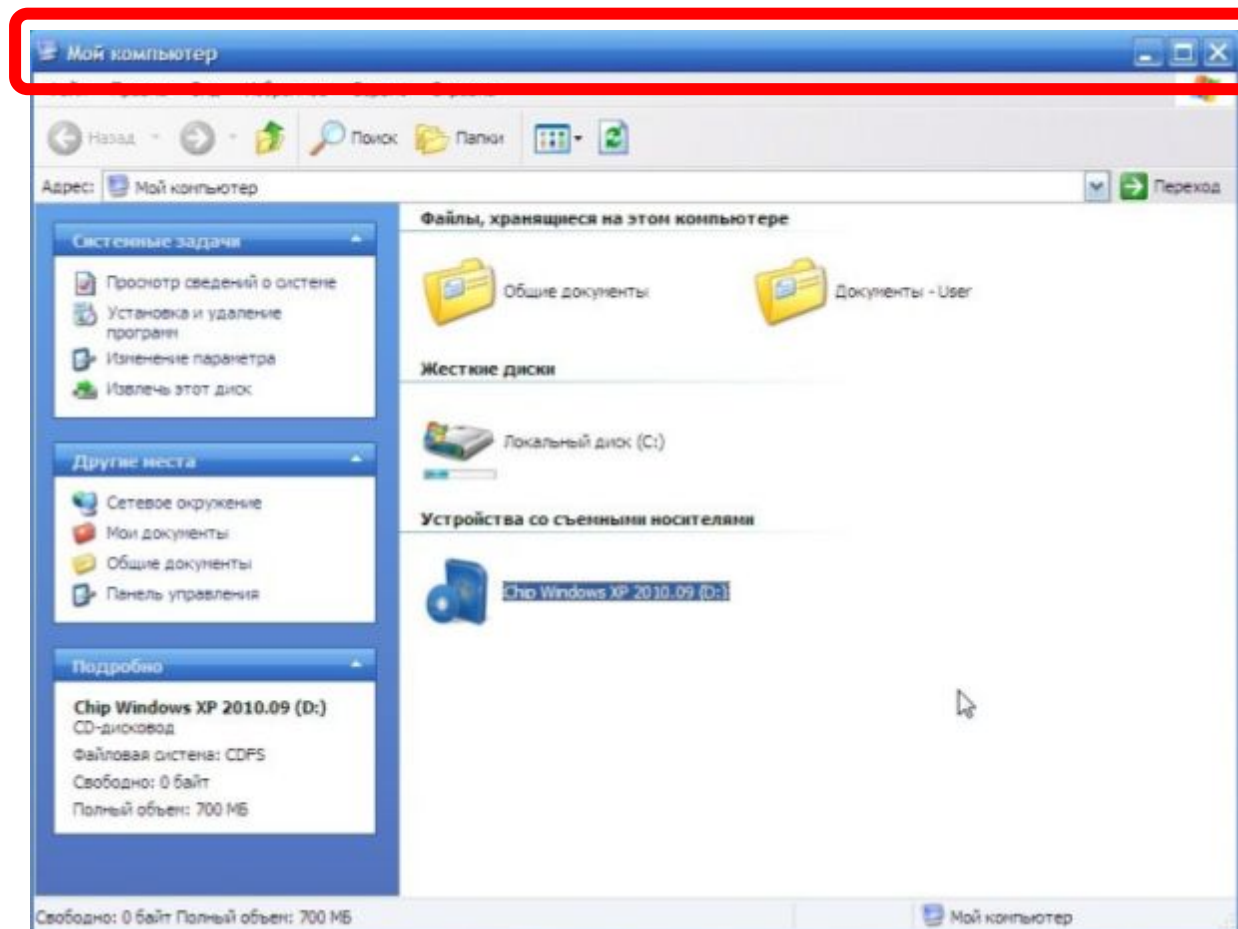

Окна папок и приложений

Контекстные меню

Окна папок и приложений

Основные элементы

окна:

Окна папок и приложений

Основные элементы

окна: