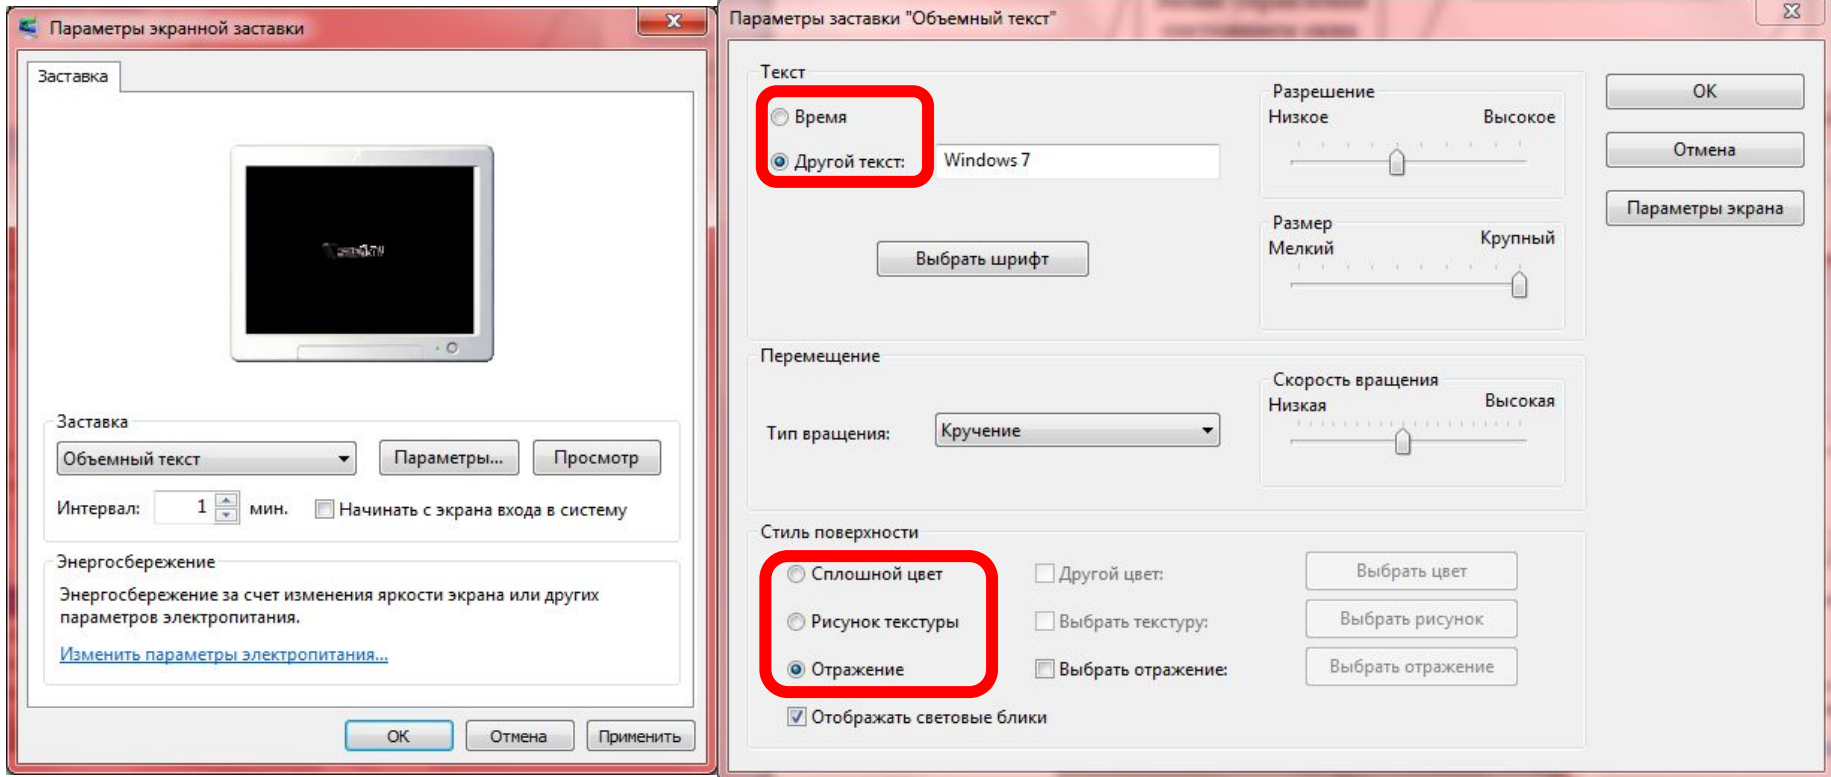

Диалоговые окна

Управляющие
элементы: