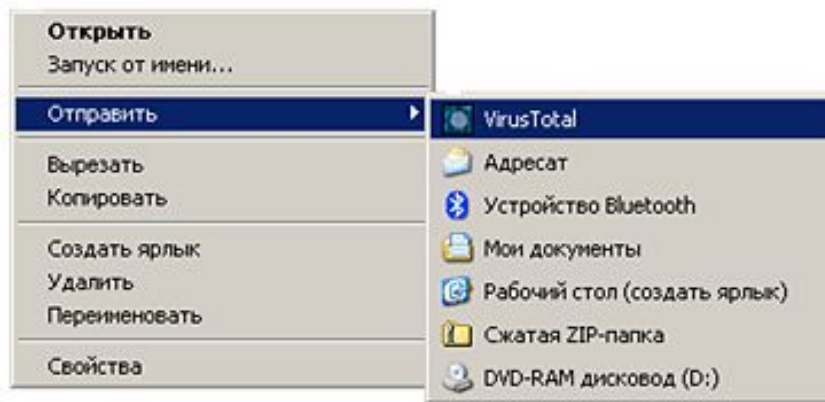

Диалоговые окна

Окна папок и приложений

Контекстные меню