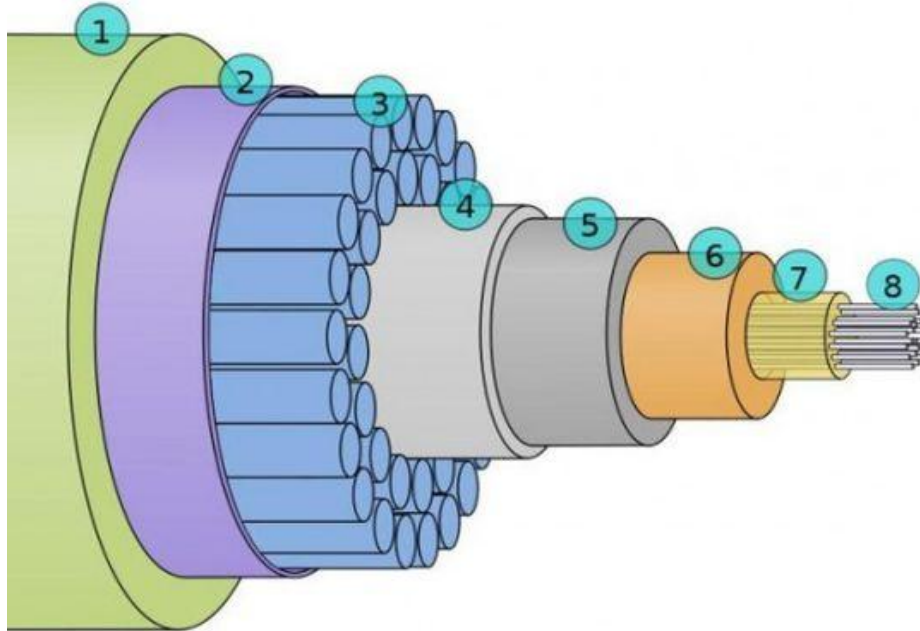

Lit capacity as of April 2006

>500 500 50 10

Gbps

Для подводных ВОЛС используются толстые оптические кабели, толщина которых составляет 7-10 см.

Кроме того, они имеют защитную бронированную оболочку.

Сечение подводного кабеля связи

1. Полиэтилен
2. Майларовое покрытие
3. Многожильные стальные провода
4. Алюминиевая защита от воды
5. Поликарбонат
6. Медная или алюминиевая трубка
7. Вазелин
8. Оптические волокна

Это «CS Cable Innovator»