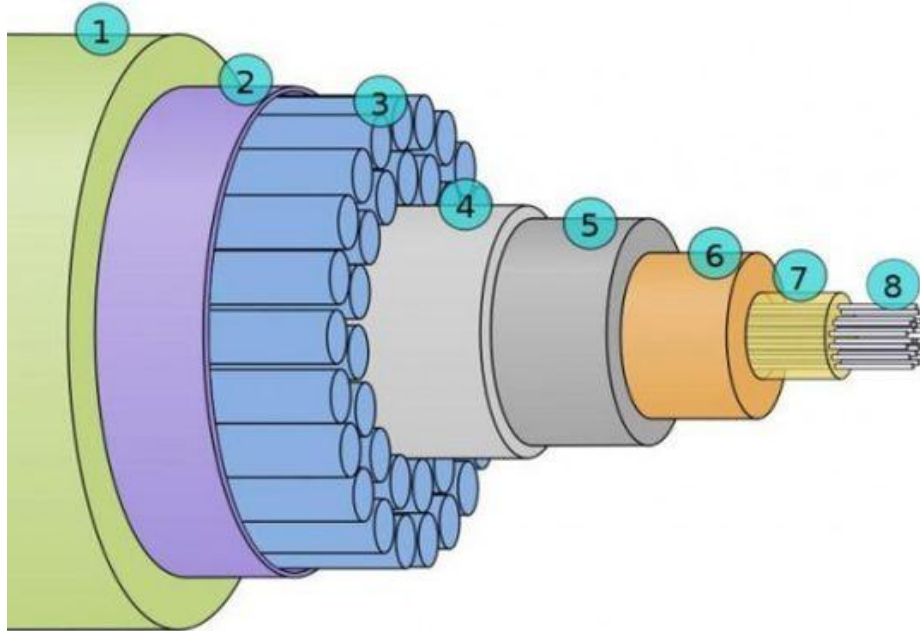

Lit capacity as of April 2006

>500 500 50 10

Gbps

Для подводных ВОЛС используются толстые оптические кабели, толщина которых составляет 7-10 см.

Кроме того, они имеют защитную бронированную оболочку.

# Сечение подводного кабеля связи

1. Полиэтилен
2. Майларовое покрытие
3. Многожильные стальные провода
4. Алюминиевая защита от воды
5. Поликарбонат
6. Медная или алюминиевая трубка
7. Вазелин
8. Оптические волокна