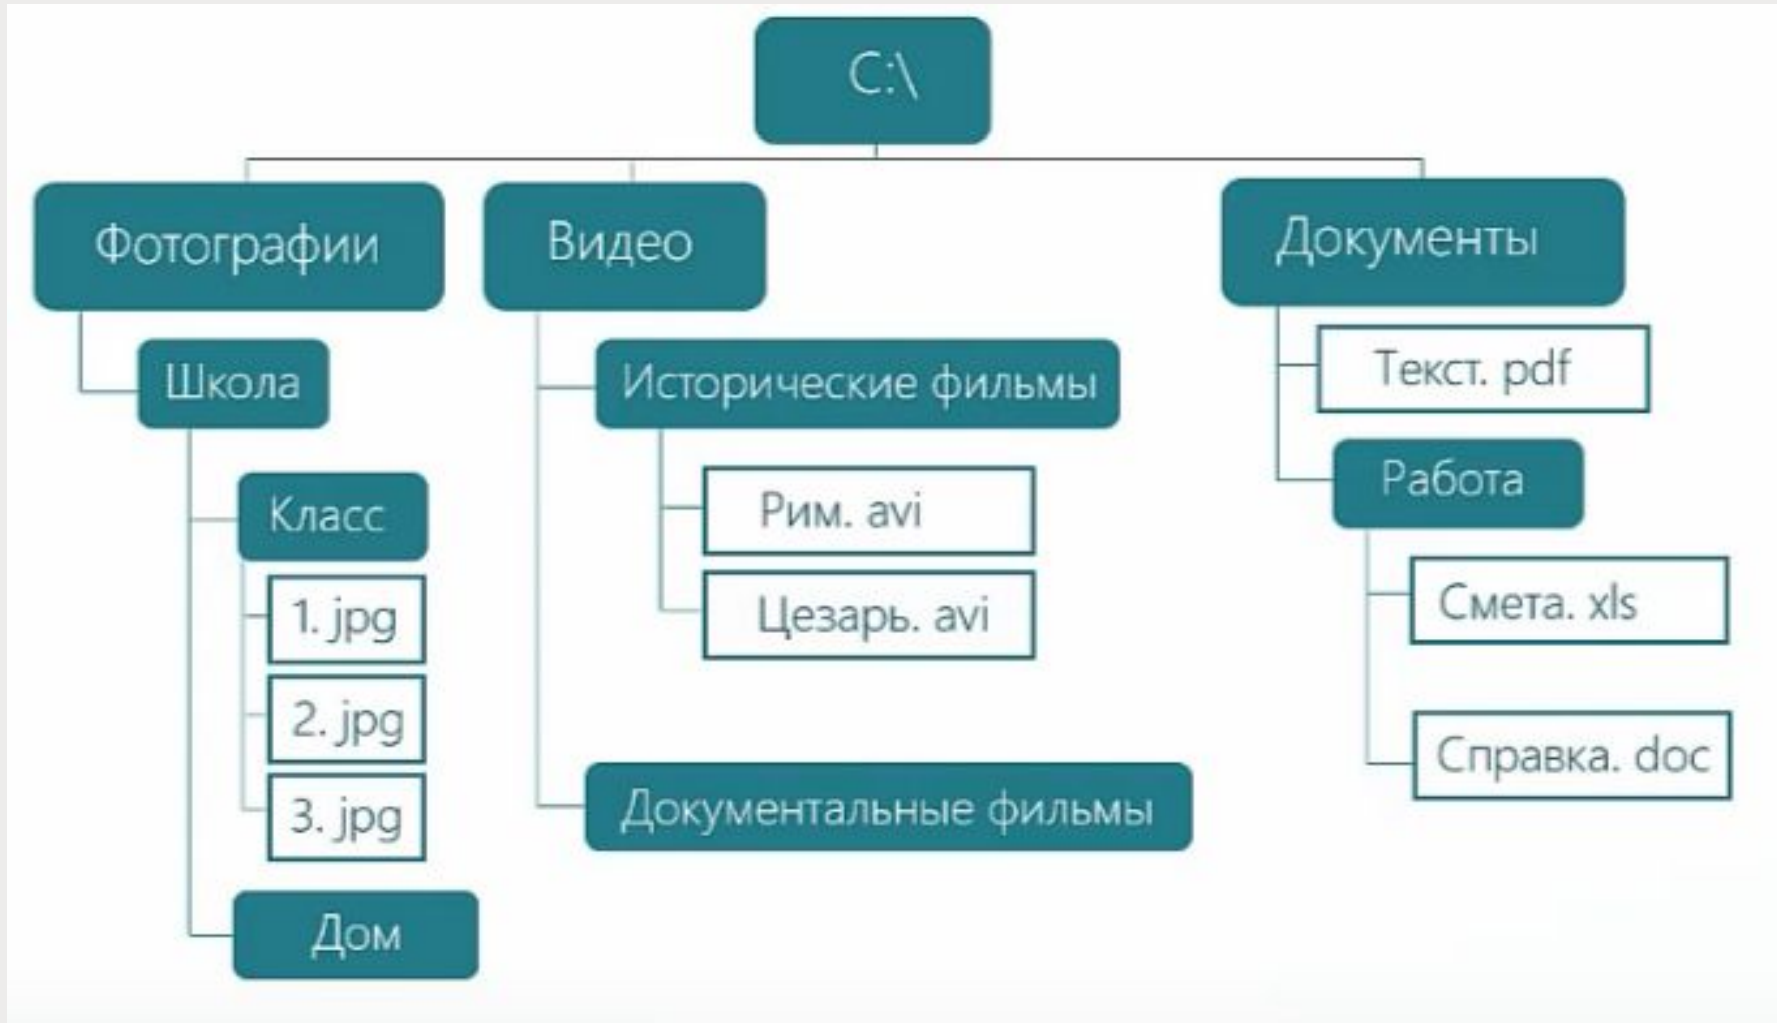

КАТАЛОГИ – ПОИМЕНОВАННАЯ СОВОКУПНОСТЬ ФАЙЛОВ.