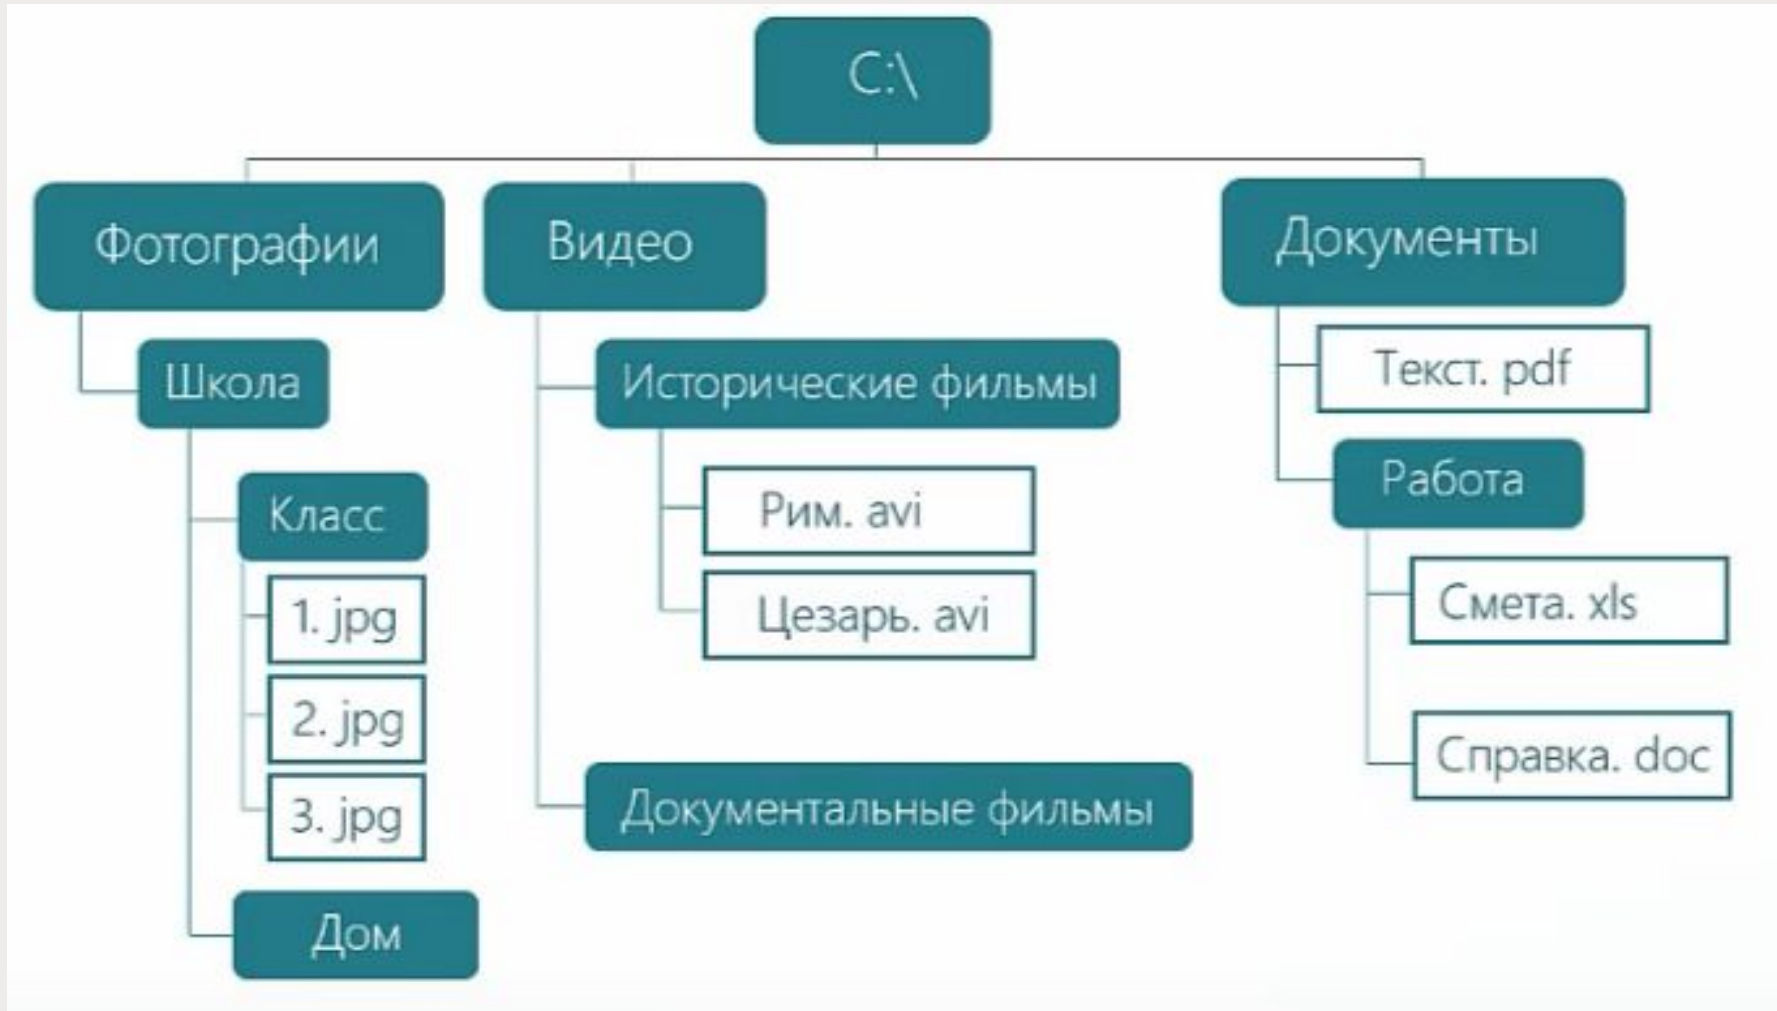

КАТАЛОГИ – ПОИМЕНОВАННАЯ СОВОКУПНОСТЬ ФАЙЛОВ.