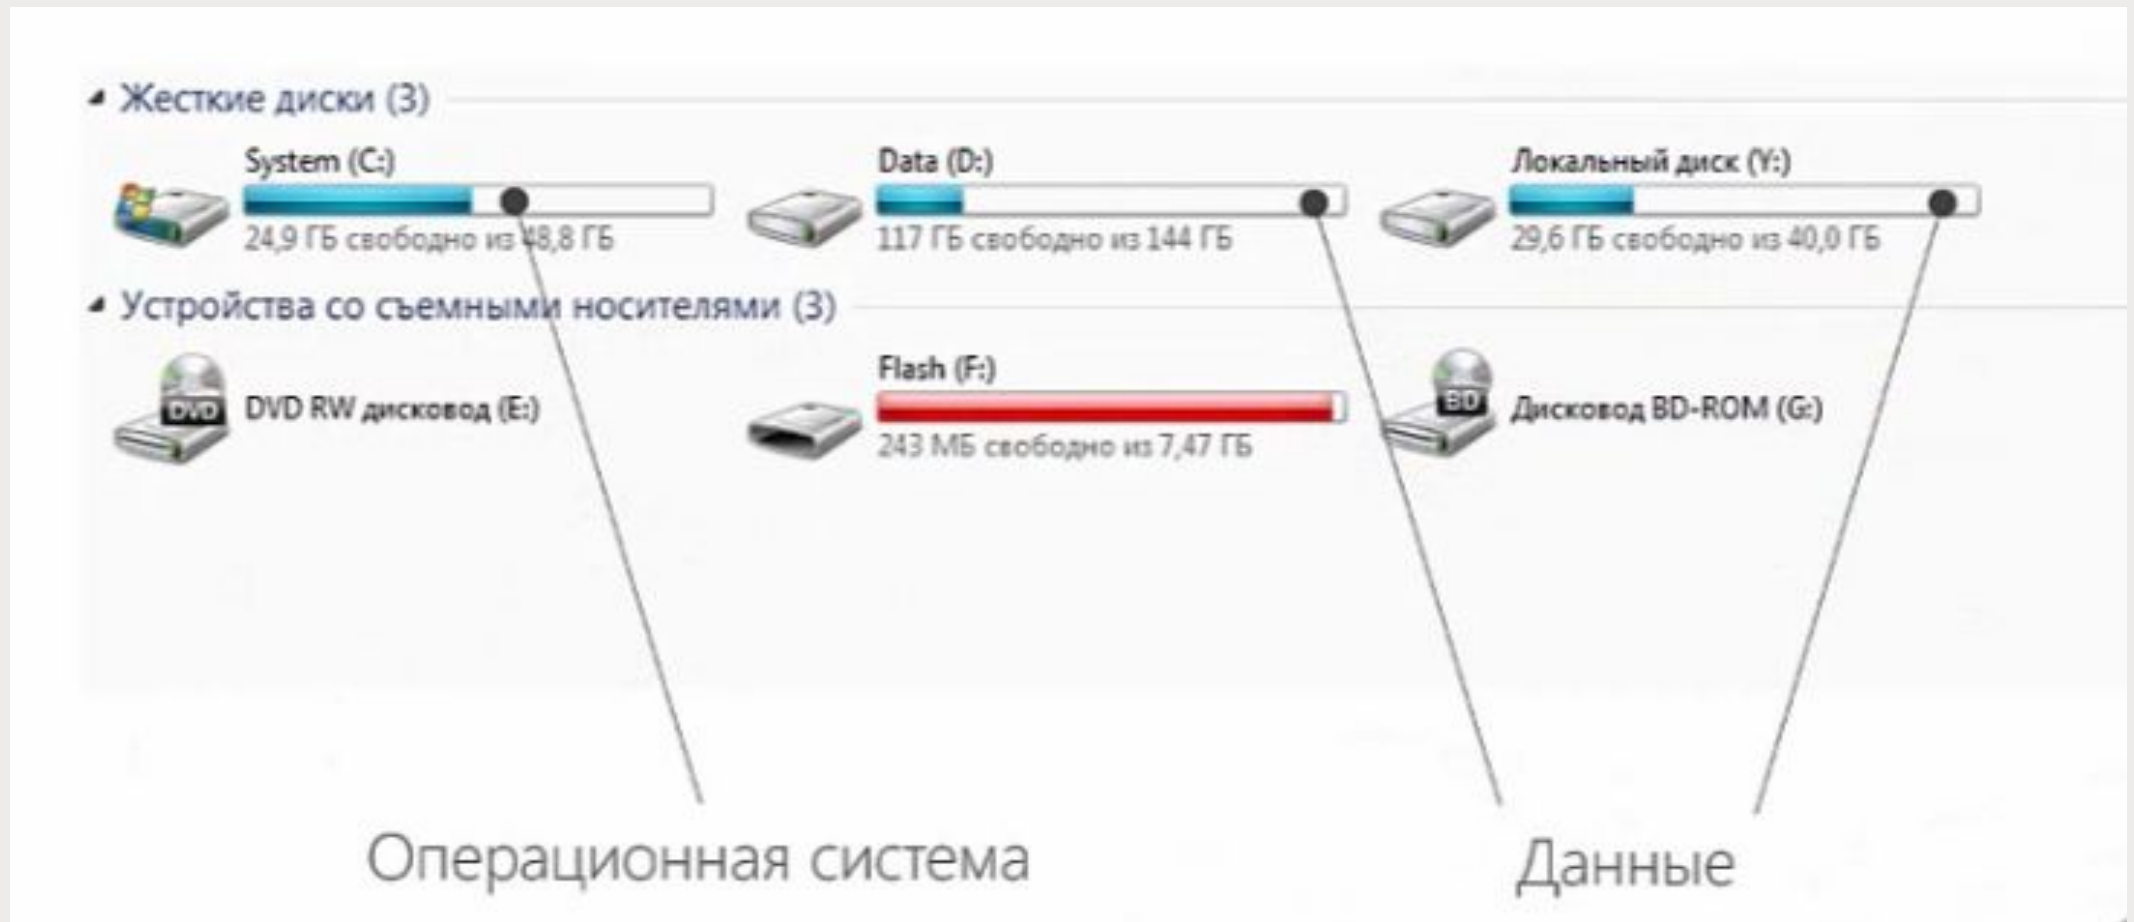

КАК ХРАНЯТСЯ ДАННЫЕ НА ЖЕСТКОМ ДИСКЕ?