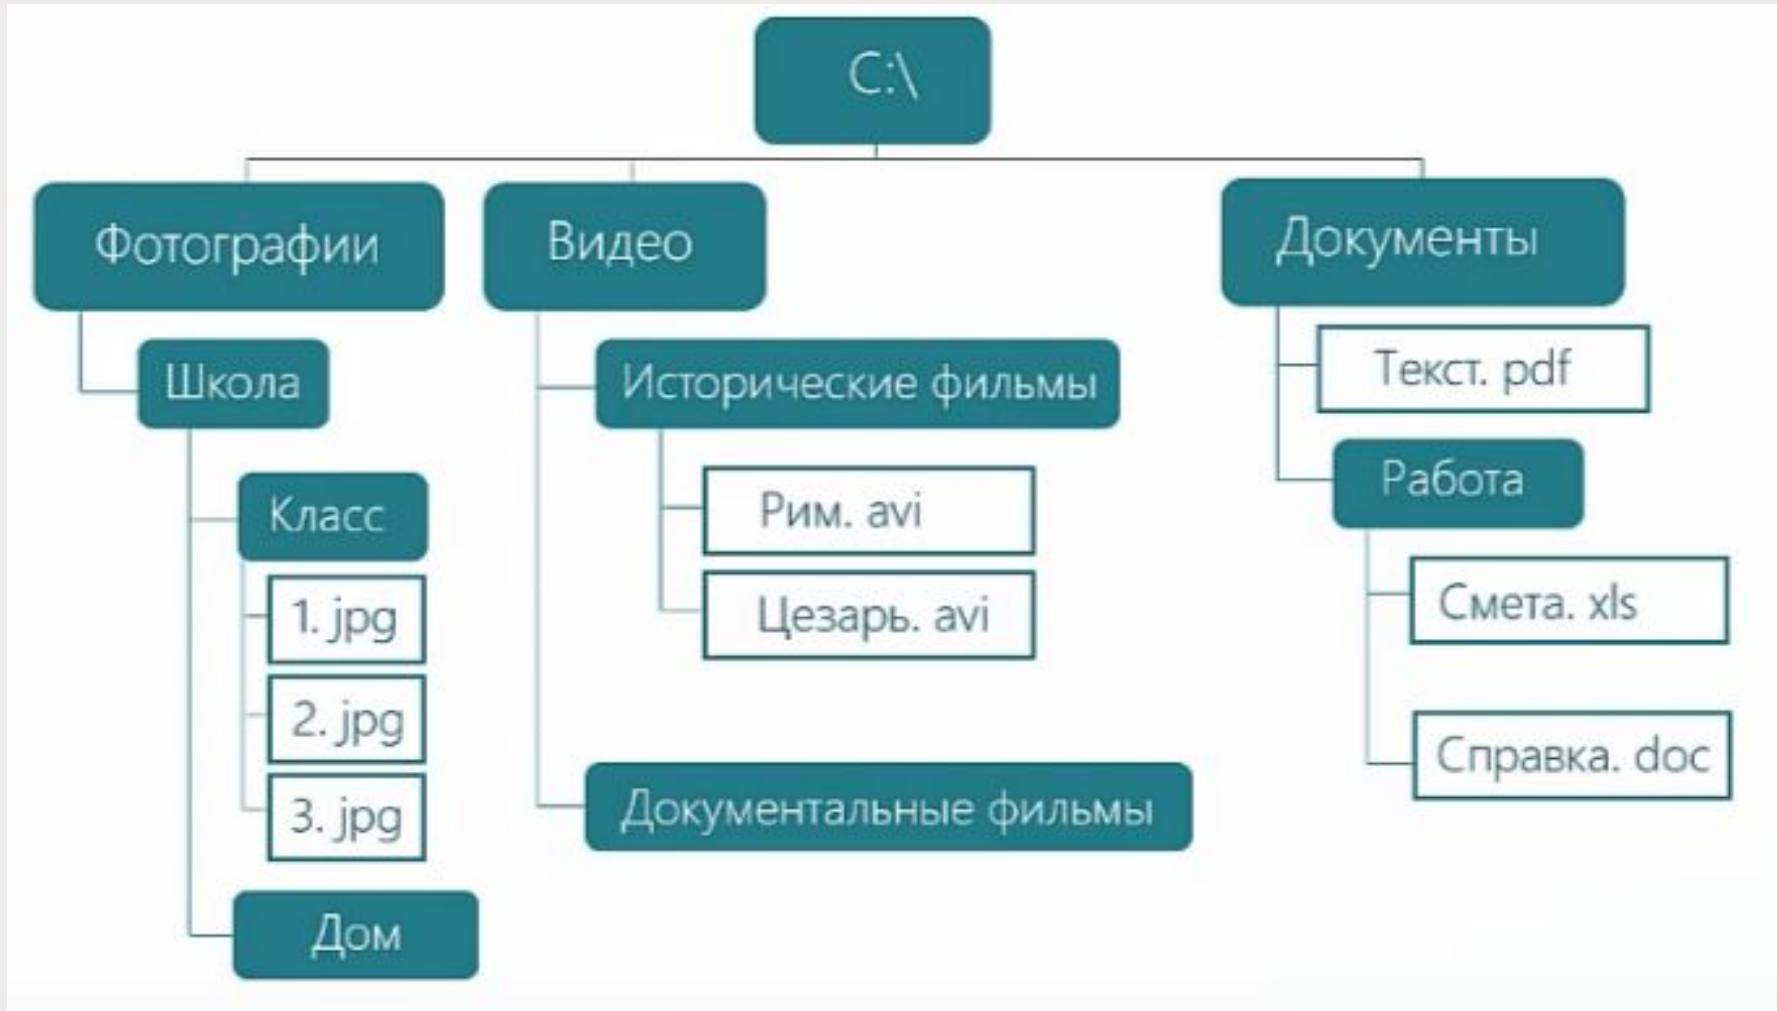

Дата изменения

ФАЙЛЫ МОГУТ БЫТЬ АРХИВНЫЕ,
СИСТЕМНЫЕ, СКРЫТЫЕ, ТОЛЬКО ДЛЯ
ЧТЕНИЯ.

РАЗМЕРЫ ФАЙЛА ИЗМЕРЯЮТСЯ В
БАЙТАХ (КБ, МБ, ГБ).

ФАЙЛЫ

```
graph TD; A[ФАЙЛЫ] --> B[ДОКУМЕНТЫ]; A --> C[ПРИЛОЖЕНИЯ]; B --> D["РИСУНКИ,  
МУЗЫКА,  
ВИДЕО И Т.  
Д."]; C --> E[ПРОГРАММЫ];
```

ДОКУМЕНТЫ

**РИСУНКИ,
МУЗЫКА,
ВИДЕО И Т.
Д.**

ПРИЛОЖЕНИЯ

ПРОГРАММЫ

Тип файла	Расширение имени	Значок Windows	
		XP	7
Простой текстовый документ	txt		
Документ Microsoft Word	docx		
Программа для использования ОС Windows	exe	разные	разные
Файл справки	hlp		
Точечный рисунок	bmp		
Рисунок в файле типа JPEG	jpeg, jpg		
Звук в файле типа MP3	mp3		
Видеофильм	avi		
Неизвестный тип файла	разные		

КАТАЛОГИ – ПОИМЕНОВАННАЯ СОВОКУПНОСТЬ ФАЙЛОВ.

Путь

Файл

Корневой каталог

Родительский каталог

Дочерний каталог

СПАСИБО ЗА ВНИМАНИЕ.