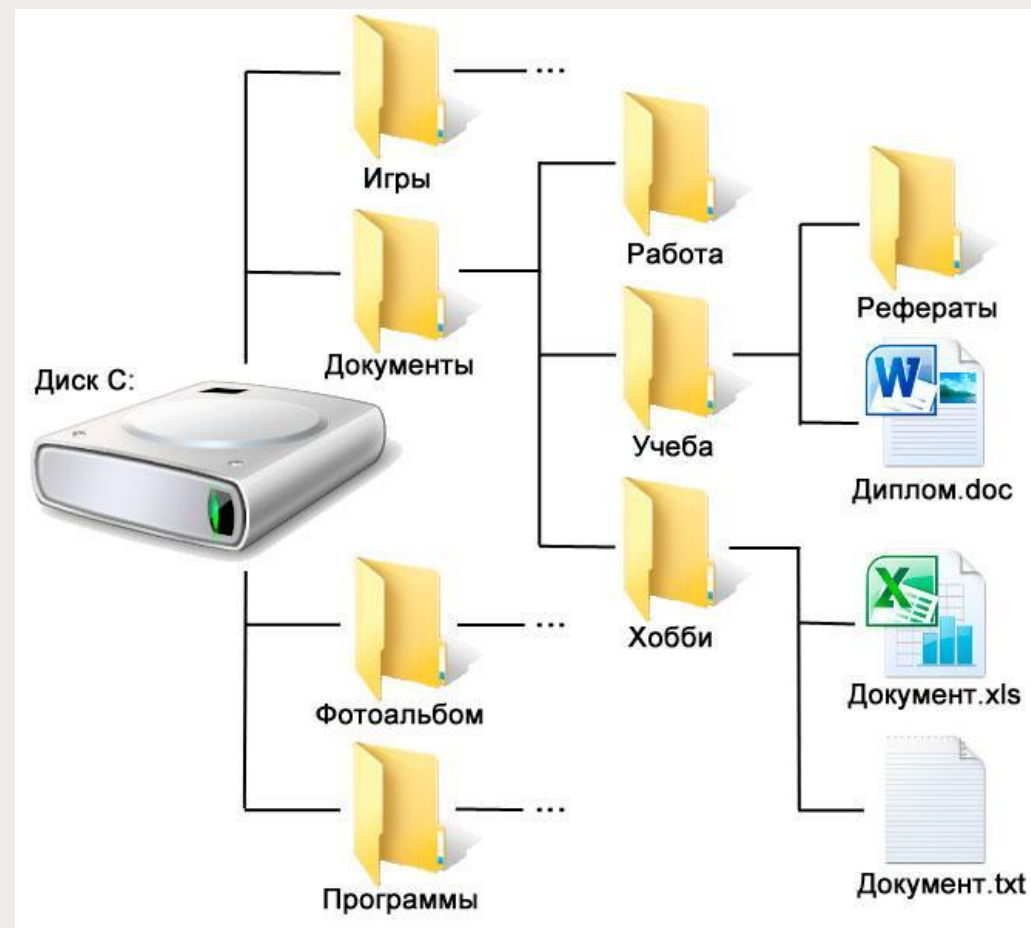

ОБЪЕМ ЖЕСТКОГО ДИСКА

- ОБЫЧНО ОН РАВЕН 256 ГБ, 512 ГБ, 1ТБ.
- ХРАНИЛИЩЕ ЖЕСТКОГО ДИСКА МОЖНО РАЗБИТЬ НА ЧАСТИ: ДЛЯ ПО И ДЛЯ ПРОГРАММ.
- НА ОДНОМ ЖЁСТКОМ ДИСКО МОЖЕТ БЫТЬ ЗАПИСАНО НЕСКОЛЬКО ОПЕРАЦИОННЫХ СИСТЕМ.

КАК ЧЕЛОВЕК ПОНИМАЕТ, ГДЕ ХРАНЯТСЯ НУЖНЫЕ ДАННЫЕ?

- ВО-ПЕРВЫХ, ЧАСТИ ЖЕСТКОГО ДИСКА ДЕЛЯТСЯ ПО ИМЕНАМ:

КАК ЧЕЛОВЕК ПОНИМАЕТ, ГДЕ ХРАНЯТСЯ НУЖНЫЕ ДАННЫЕ?

- ВО-ВТОРЫХ, ДАННЫЕ ХРАНЯТСЯ В ВИДЕ **ФАЙЛОВ**, КОТОРЫЕ ИМЕЮТ СТРОГУЮ ИЕРАРХИЧЕСКУЮ СТРУКТУРУ: