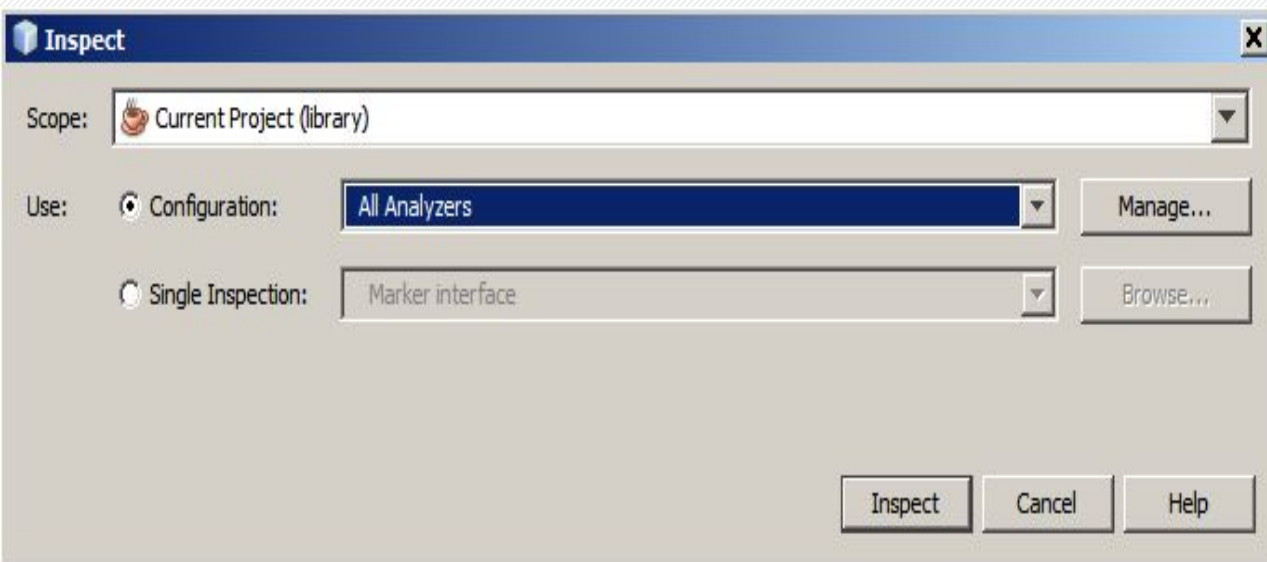

# Mac OS

***Текстовое поле - в него можно ввести последовательность СИМВОЛОВ***

**Раскрывающийся список - представляет собой набор значений и выглядит как текстовое поле, снабженное кнопкой с направленной вниз стрелкой**