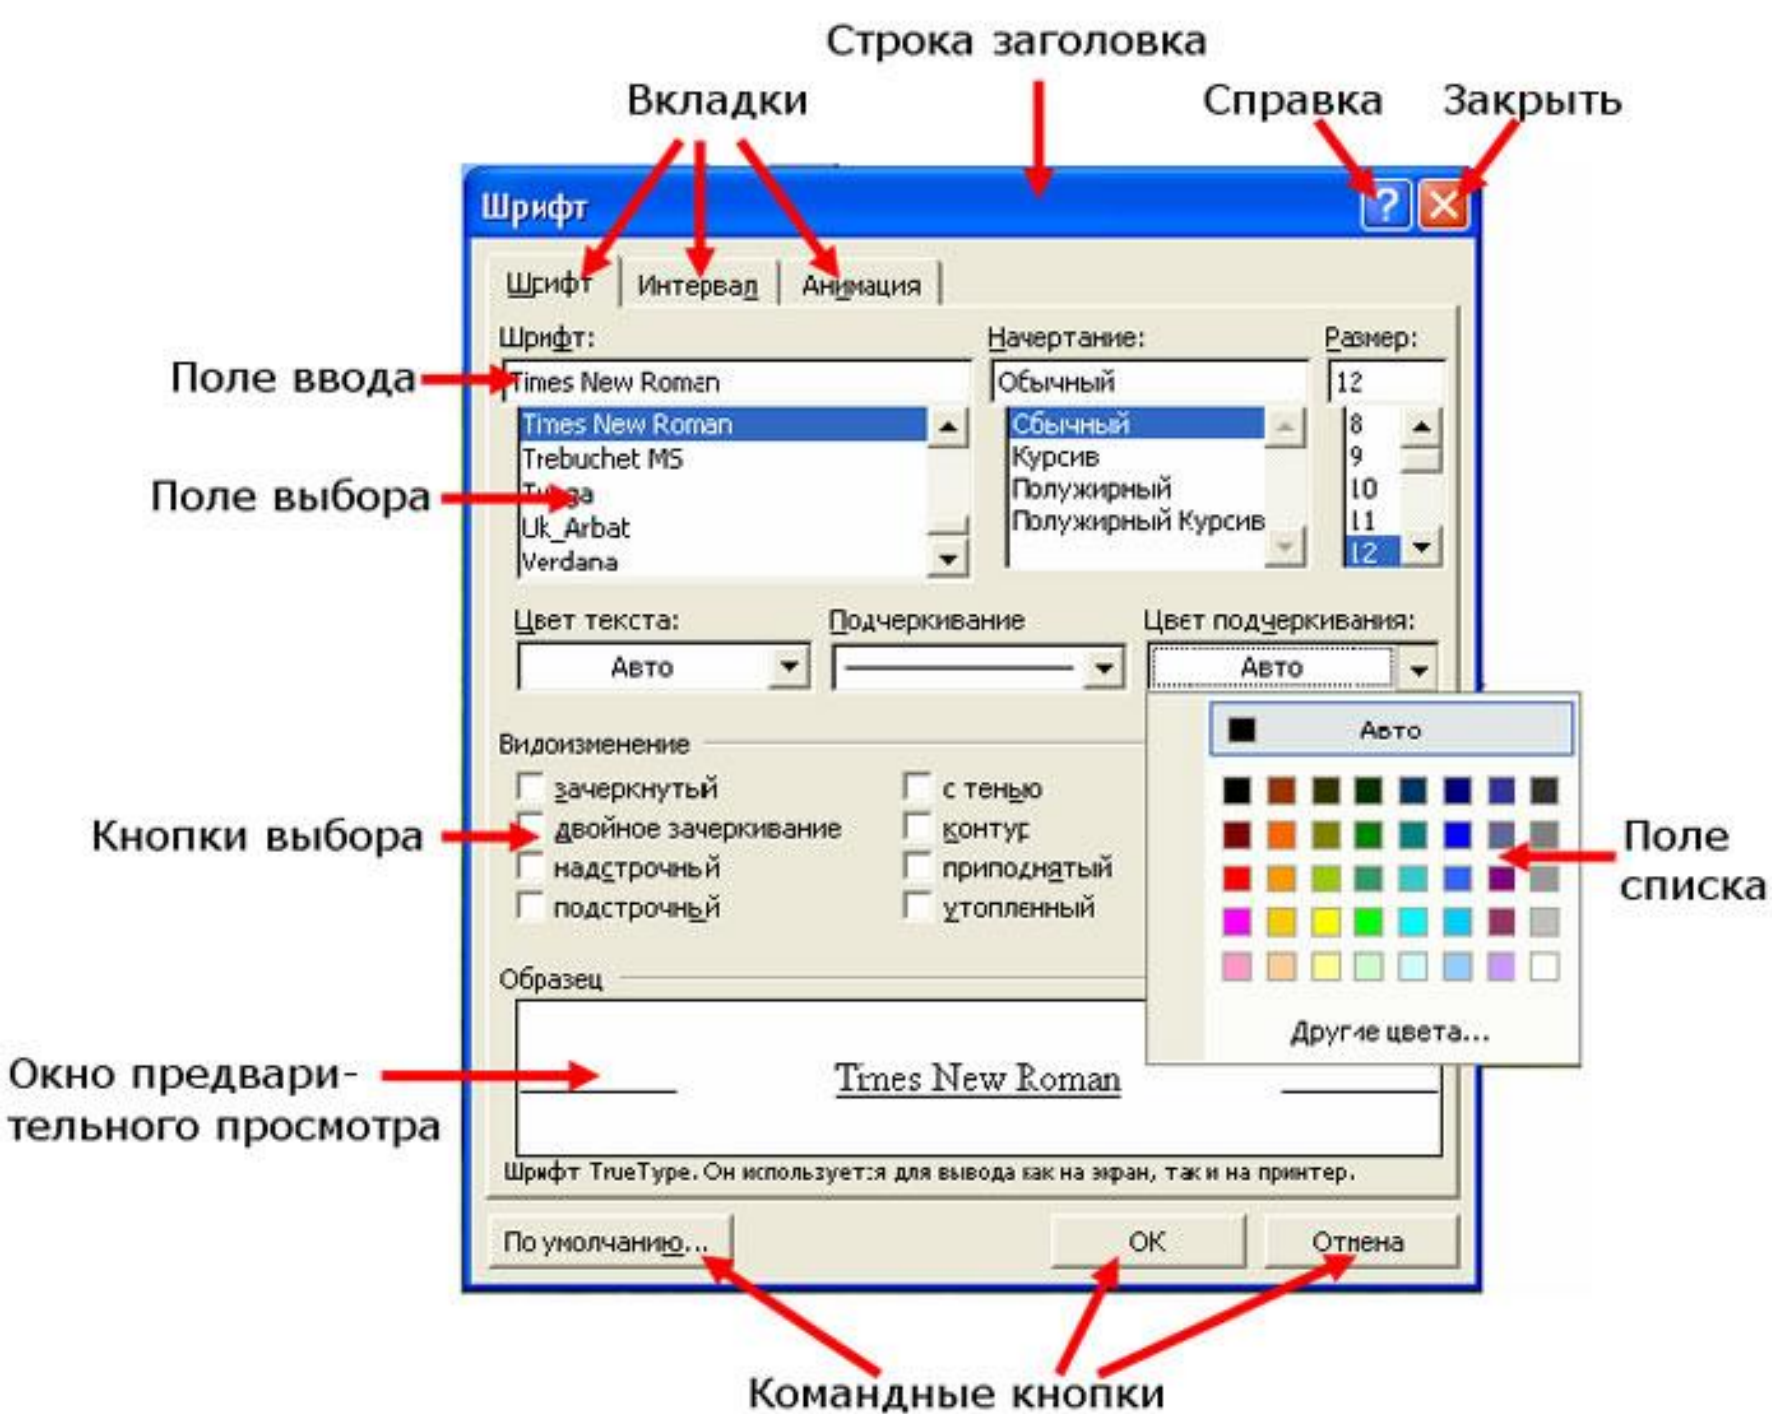

# windows

16:01  
20.10.2012

RU

*mac os*

***Графический интерфейс позволяет осуществлять взаимодействие человека с компьютером в форме диалога с использованием окон и меню.***

***Диалоговые окна операционных систем:***