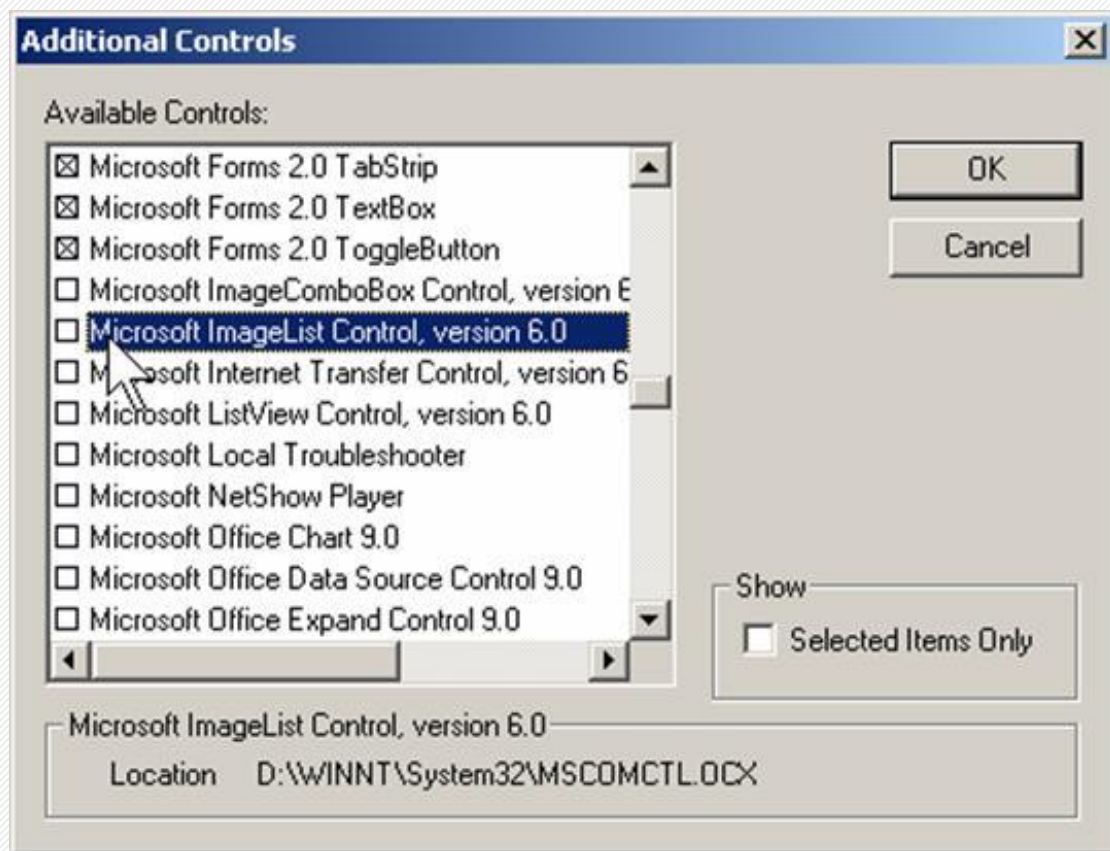

Флажок - обеспечивает присваивание какому-либо параметру определенного значения. Флажки могут располагаться как группами, так и поодиночке.