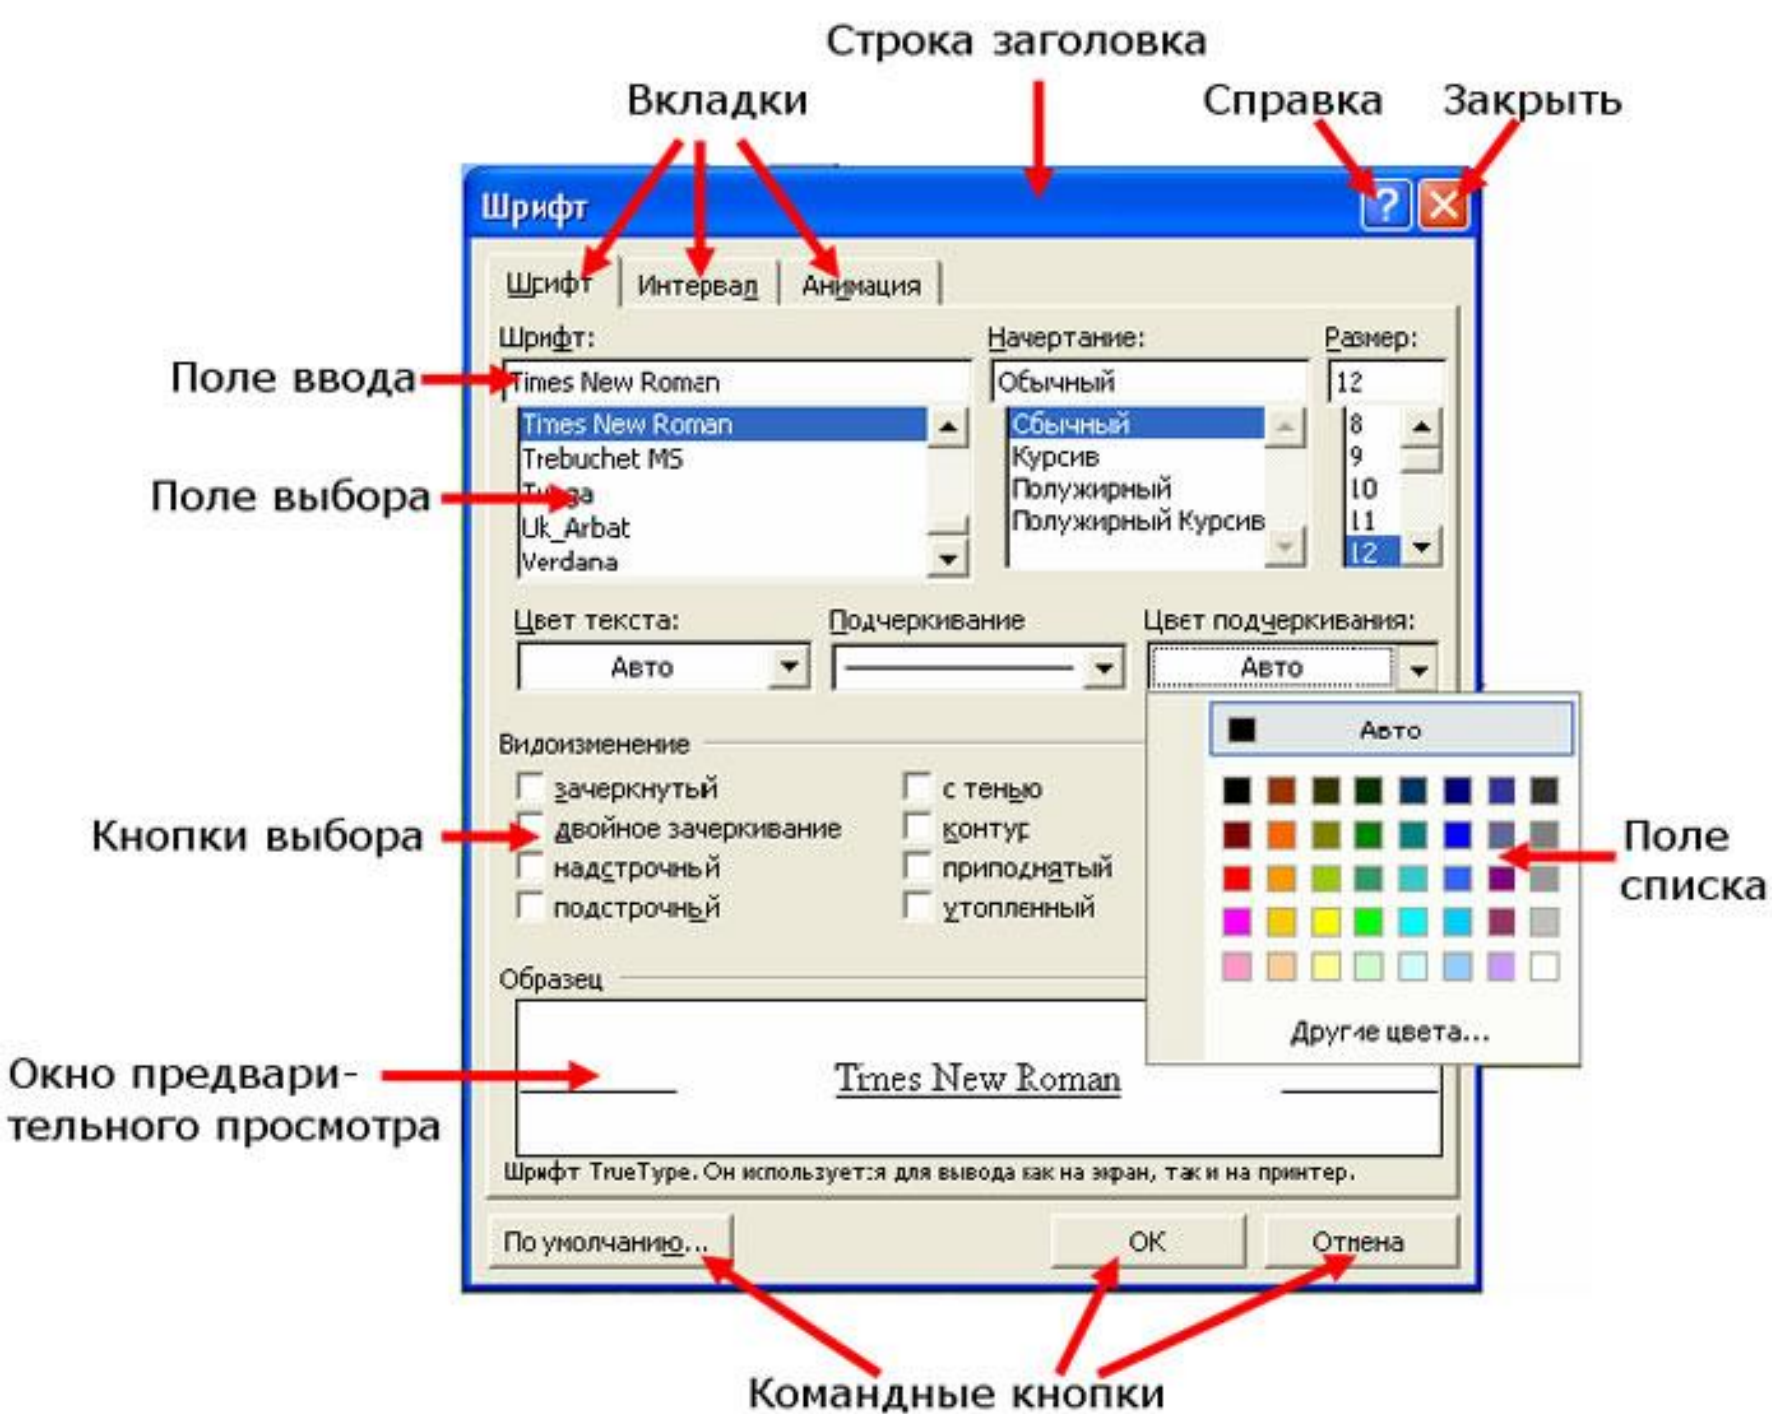

# mac os

***Графический интерфейс позволяет осуществлять взаимодействие человека с компьютером в форме диалога с использованием окон и меню.***

***Диалоговые окна операционных систем:***

linux

windows

Mac OS