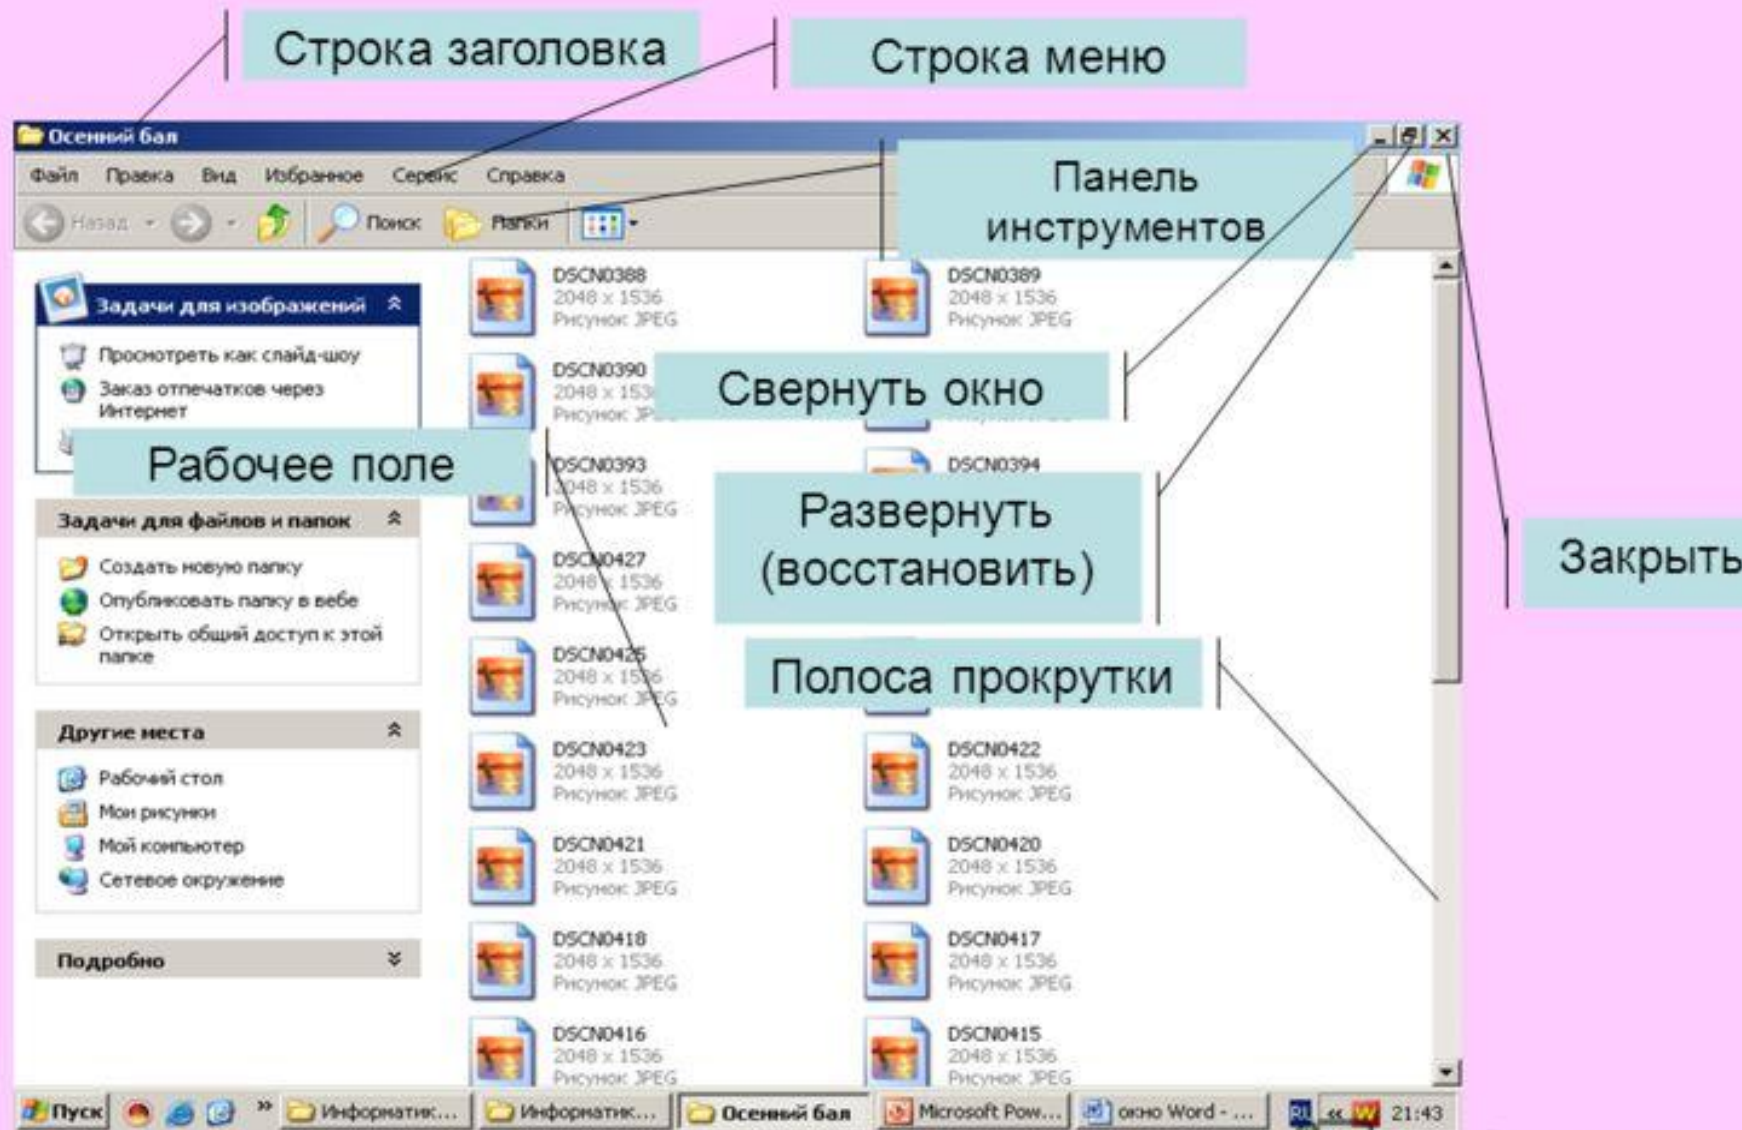

# Mac OS

***Текстовое поле - в него можно ввести последовательность СИМВОЛОВ***

**Раскрывающийся список - представляет собой набор значений и выглядит как текстовое поле, снабженное кнопкой с направленной вниз стрелкой**

**Переключатель - служит для выбора одного из взаимоисключающих вариантов, варианты выбора представлены в форме маленьких белых кружков.**

***Ползунок - позволяет плавно изменять значение, какого либо параметра.***

**Рабочая область - внутренняя часть окна, в которой производится работа с файлами, дисками, документами.**

**Заголовок окна - строка под верхней границей окна, содержащая название окна**

***Меню управления состоянием окна - кнопка слева в строке заголовка открывает меню, которое позволяет развернуть, свернуть или закрыть окно.***

# Окна

***Конец***