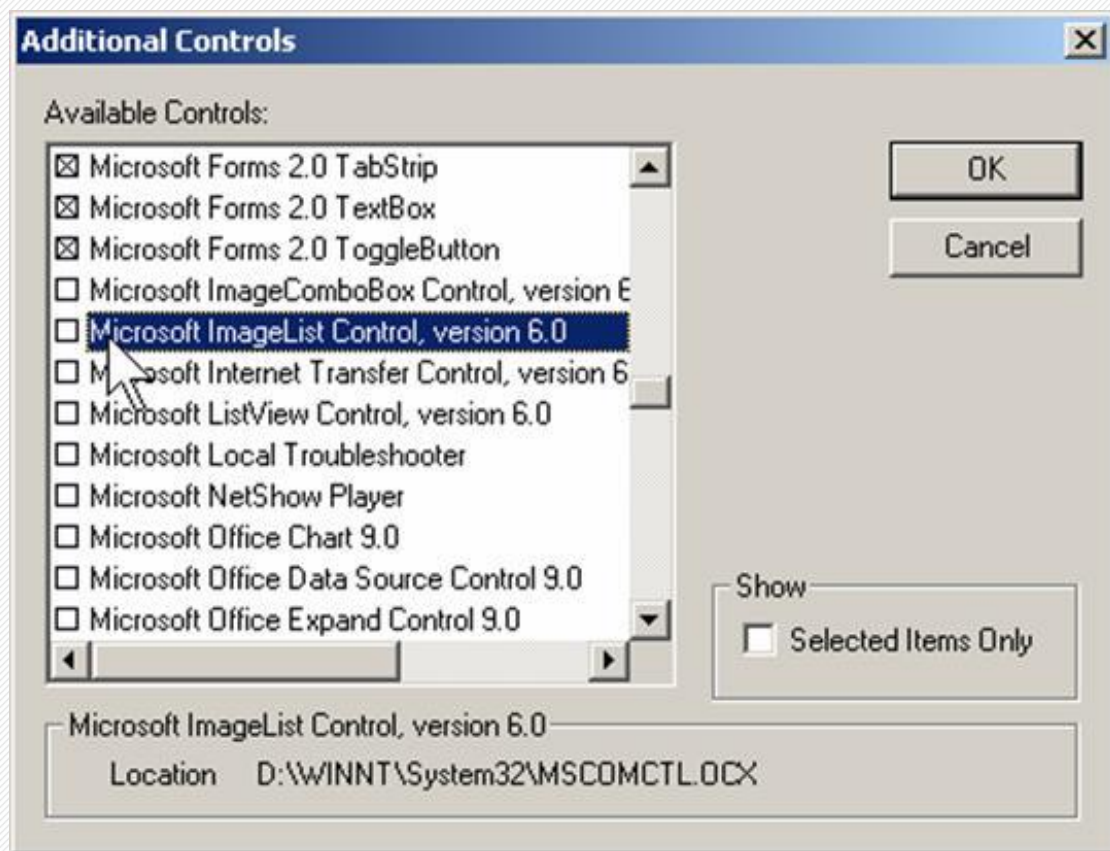

# Mac OS

***Текстовое поле - в него можно ввести последовательность СИМВОЛОВ***

**Раскрывающийся список - представляет собой набор значений и выглядит как текстовое поле, снабженное кнопкой с направленной вниз стрелкой**

**Счетчик - представляет собой пару стрелок, которые позволяют увеличить или уменьшить значение в связанном с ним поле.**

**Флажок - обеспечивает присваивание какому-либо параметру определенного значения. Флажки могут располагаться как группами, так и поодиночке.**