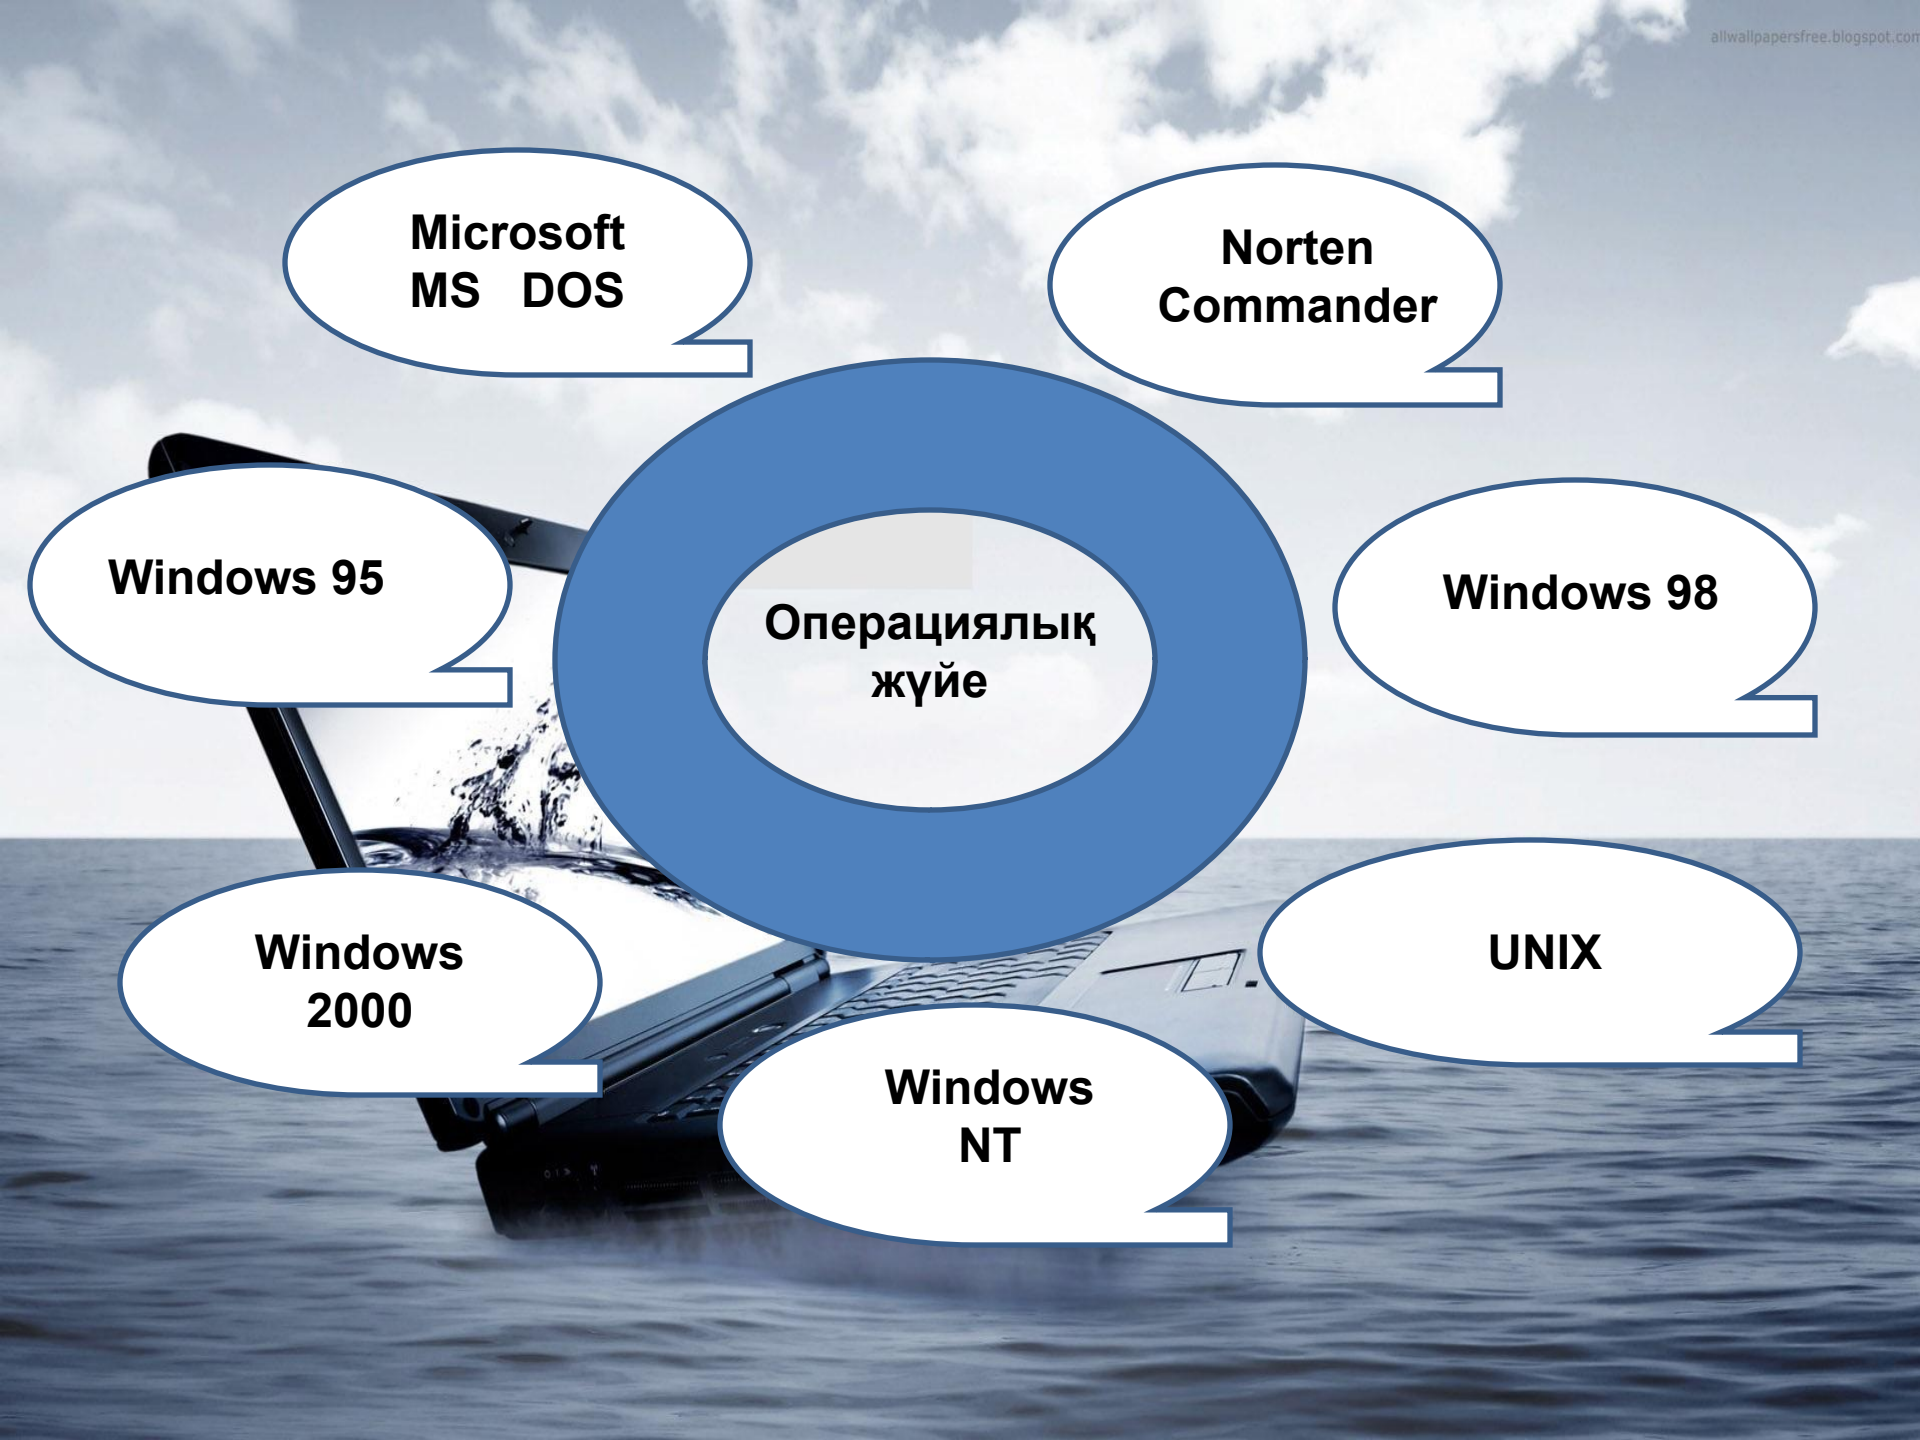

Сабақтың тақырыбы:

**Операциялық
жүйелер
топтамасы**

Сабақ мақсаты:

Оқушыларды операциялық
жүйемен және ДК-дің
жұмысымен таныстыру,
компьютерде баптау
жұмыстарын жасай білуге
үйрету

**Microsoft
MS DOS**

**Norten
Commander**

Windows 95

Windows 98

**Операциялық
жүйе**

**Windows
2000**

UNIX

**Windows
NT**

*Бір мезгілде орындалатын
процестердің санына
байланысты ОЖ-лер екі
топқа бөлінеді:*

**біртапсырмалы
(мысалы, MS DOS)**

Текущий часовой пояс: Московское время (зима)

Свойства: Экран

Темы Рабочий стол Заставка Оформление Параметры

- Фоновый рисунок:
- Energy Bliss
 - flower_quest_wallpaper
 - Luna Element
 - RoyaleVista
 - Windows XP
 - Безмятежность