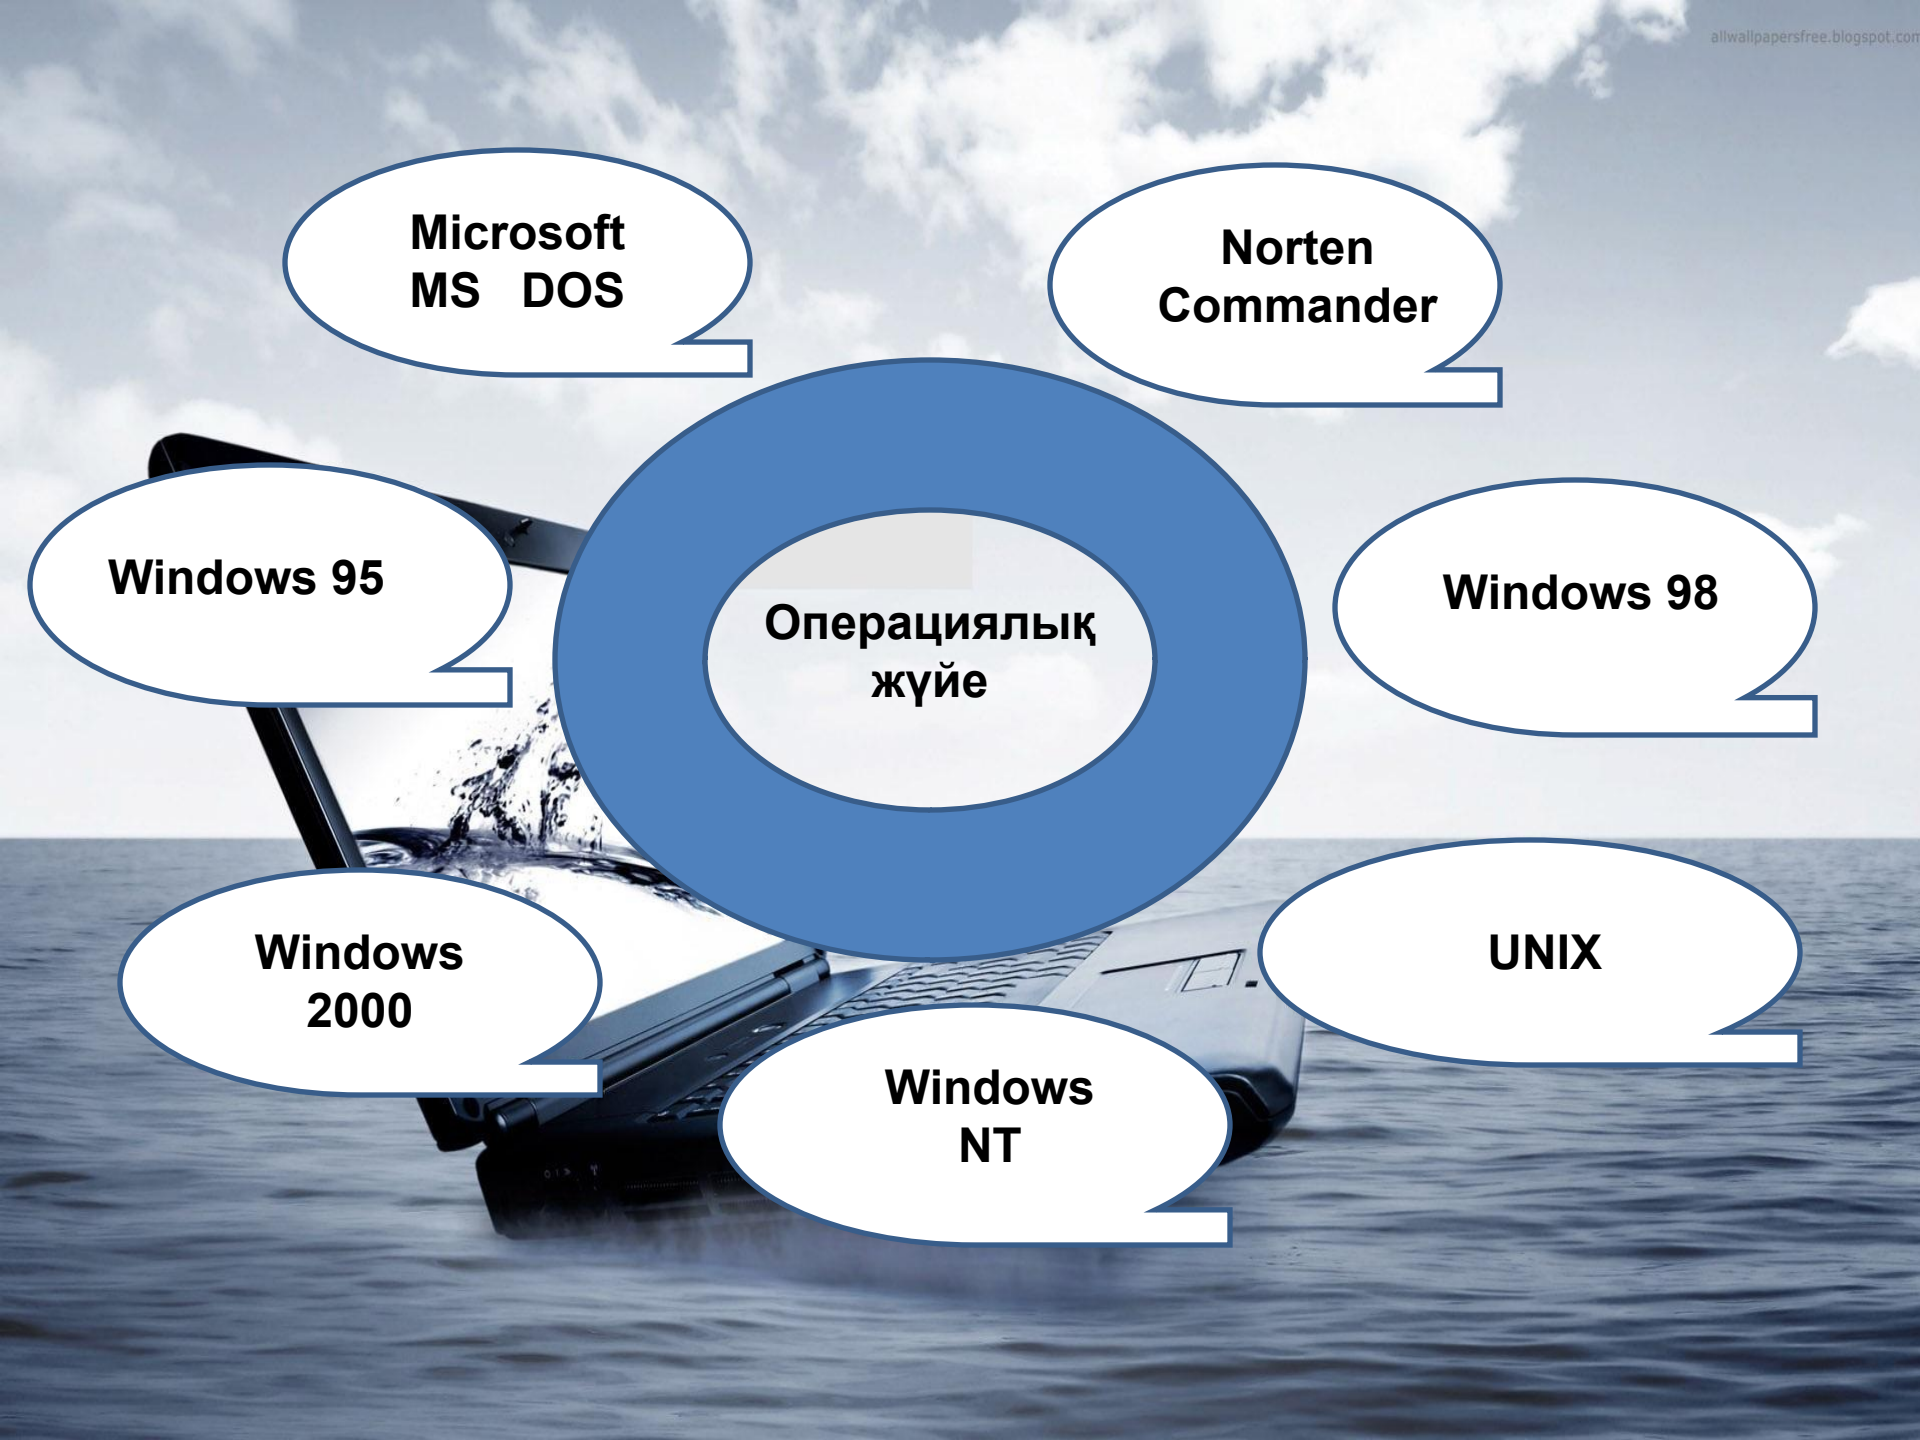

Сабақтың тақырыбы:

**Операциялық
жүйелер
топтамасы**

Сабақ мақсаты:

Оқушыларды операциялық
жүйемен және ДК-дің
жұмысымен таныстыру,
компьютерде баптау
жұмыстарын жасай білуге
үйрету

**Microsoft
MS DOS**

**Norten
Commander**

Windows 95

**Операциялық
жүйе**

Windows 98

**Windows
2000**

UNIX

**Windows
NT**

*Бір мезгілде орындалатын
процестердің санына
байланысты ОЖ-лер екі
топқа бөлінеді:*

**біртапсырмалы
(мысалы, MS DOS)**