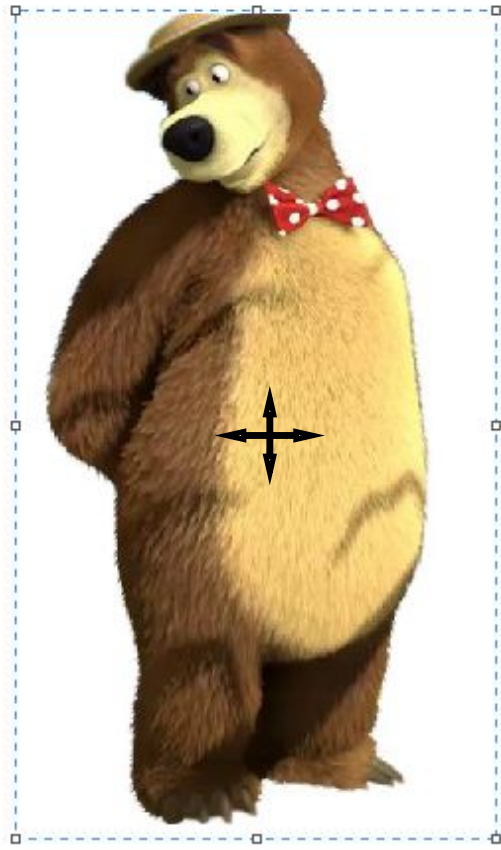

Главная Вид

Вставить Выделить

Буфер обмена Изображение Инструменты

Кисти

Фигуры

Контур Заливка

Толщина

Цвет 1 Цвет 2

Цвета

Изменение цветов