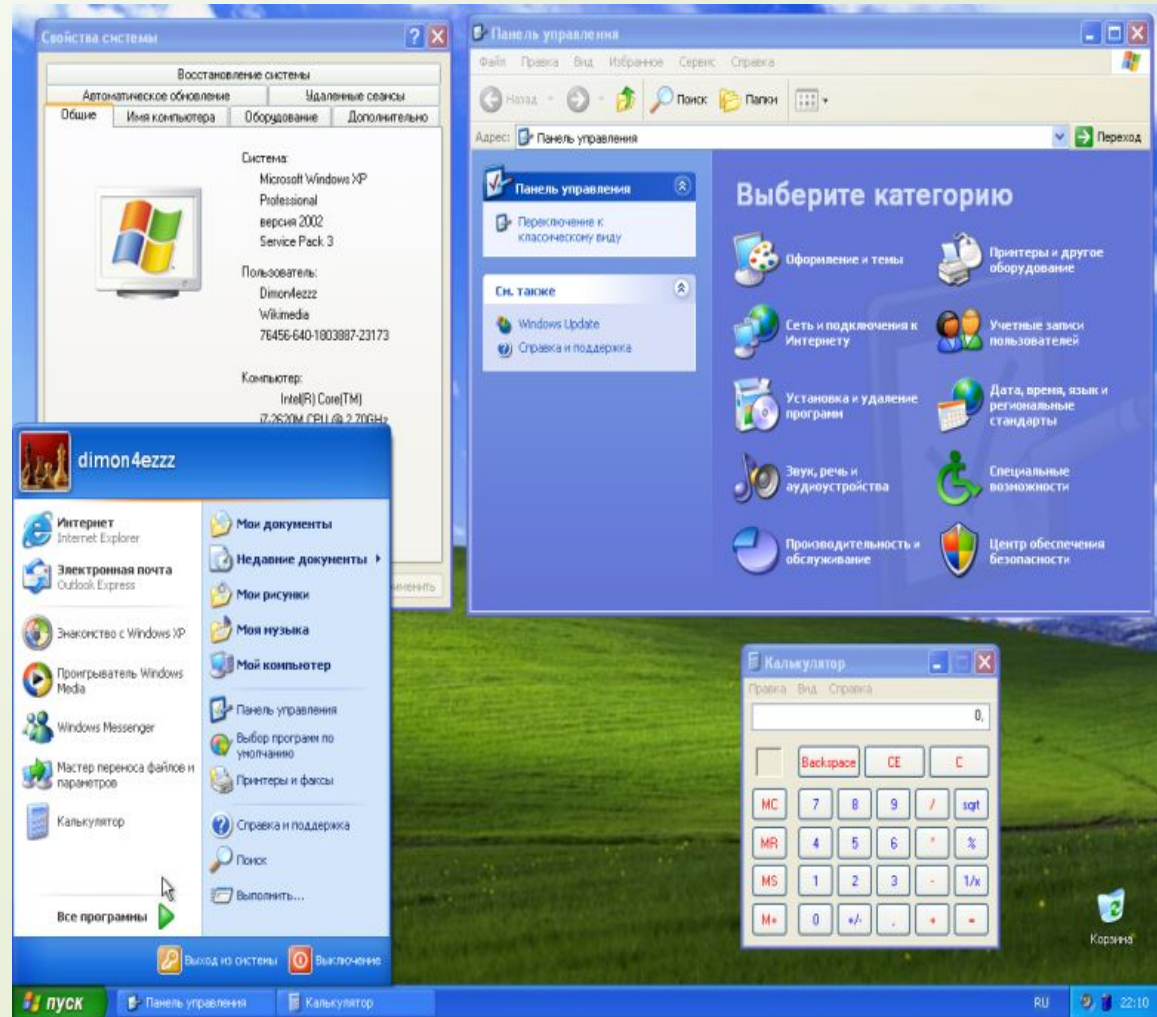

Операционная система семейства Windows корпорации Microsoft. Была выпущена 25 октября 2001 года и является развитием Windows 2000 Professional. Название XP происходит от англ. *experience* («опыт», «впечатления»).

- Первый выпуск 24 августа 2001 год
- Основная поддержка прекращена 2005 года