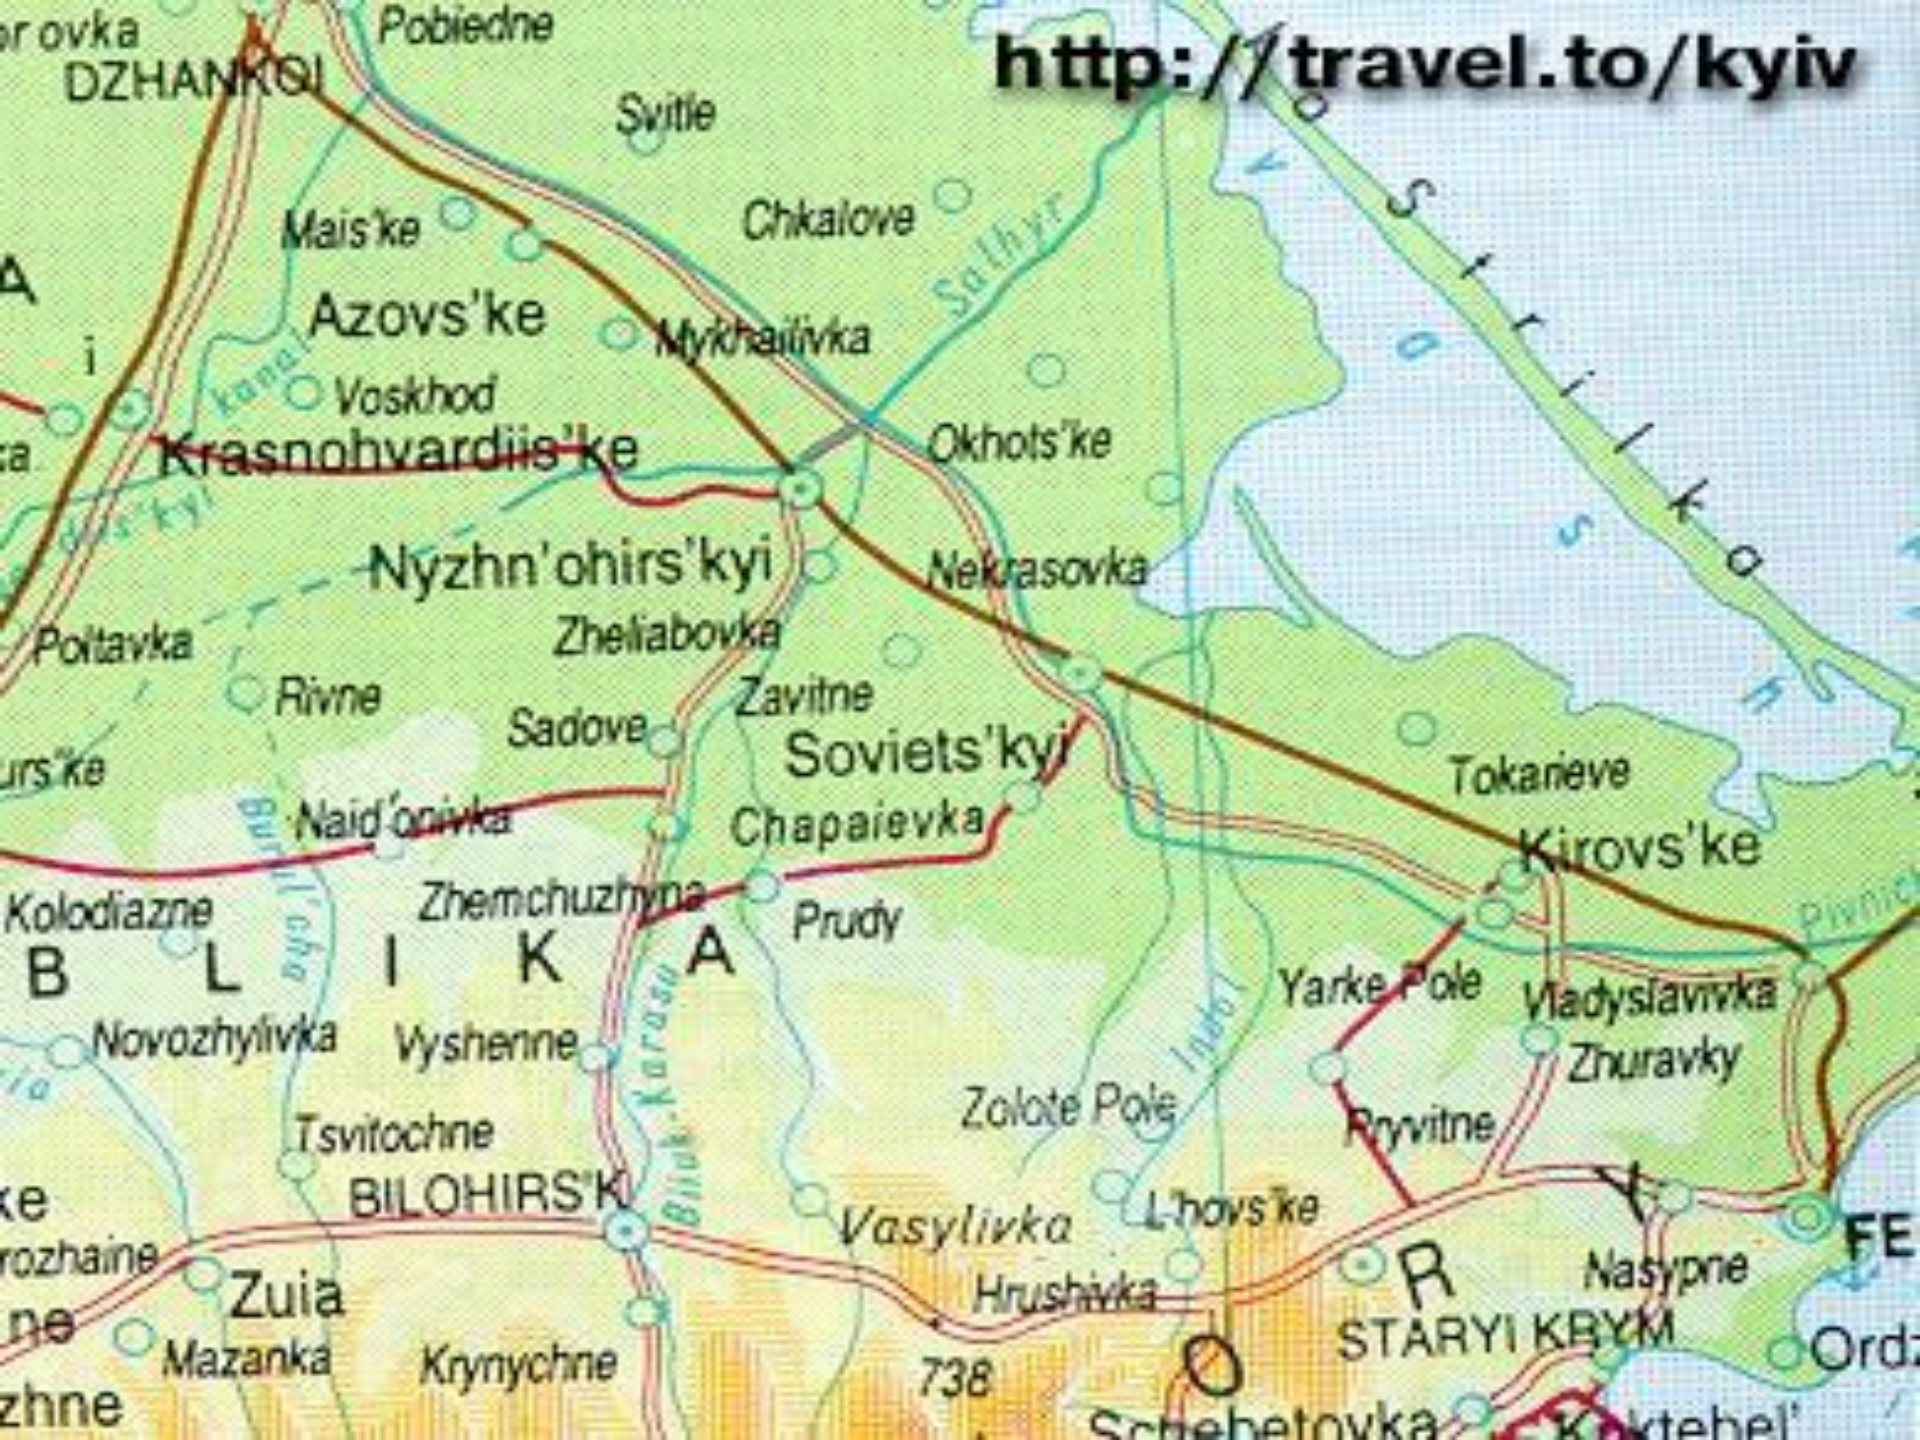

Старый Крым

Адилгазиева Азизе

DZHANKOI

Pobiedne

Svitlo

Chkalove

Mais'ke

Azovs'ke

Mykhailivka

Voskhod

Okhots'ke

Krasnohvardiis'ke

Nekrasovka

Nyzhn'ohirs'kyi

Zheliabovka

Poltavka

Rivne

Sadove

Zavitne

Soviets'kyi

Tokarieve

Naid'oniivka

Chapaievka

Kirovs'ke