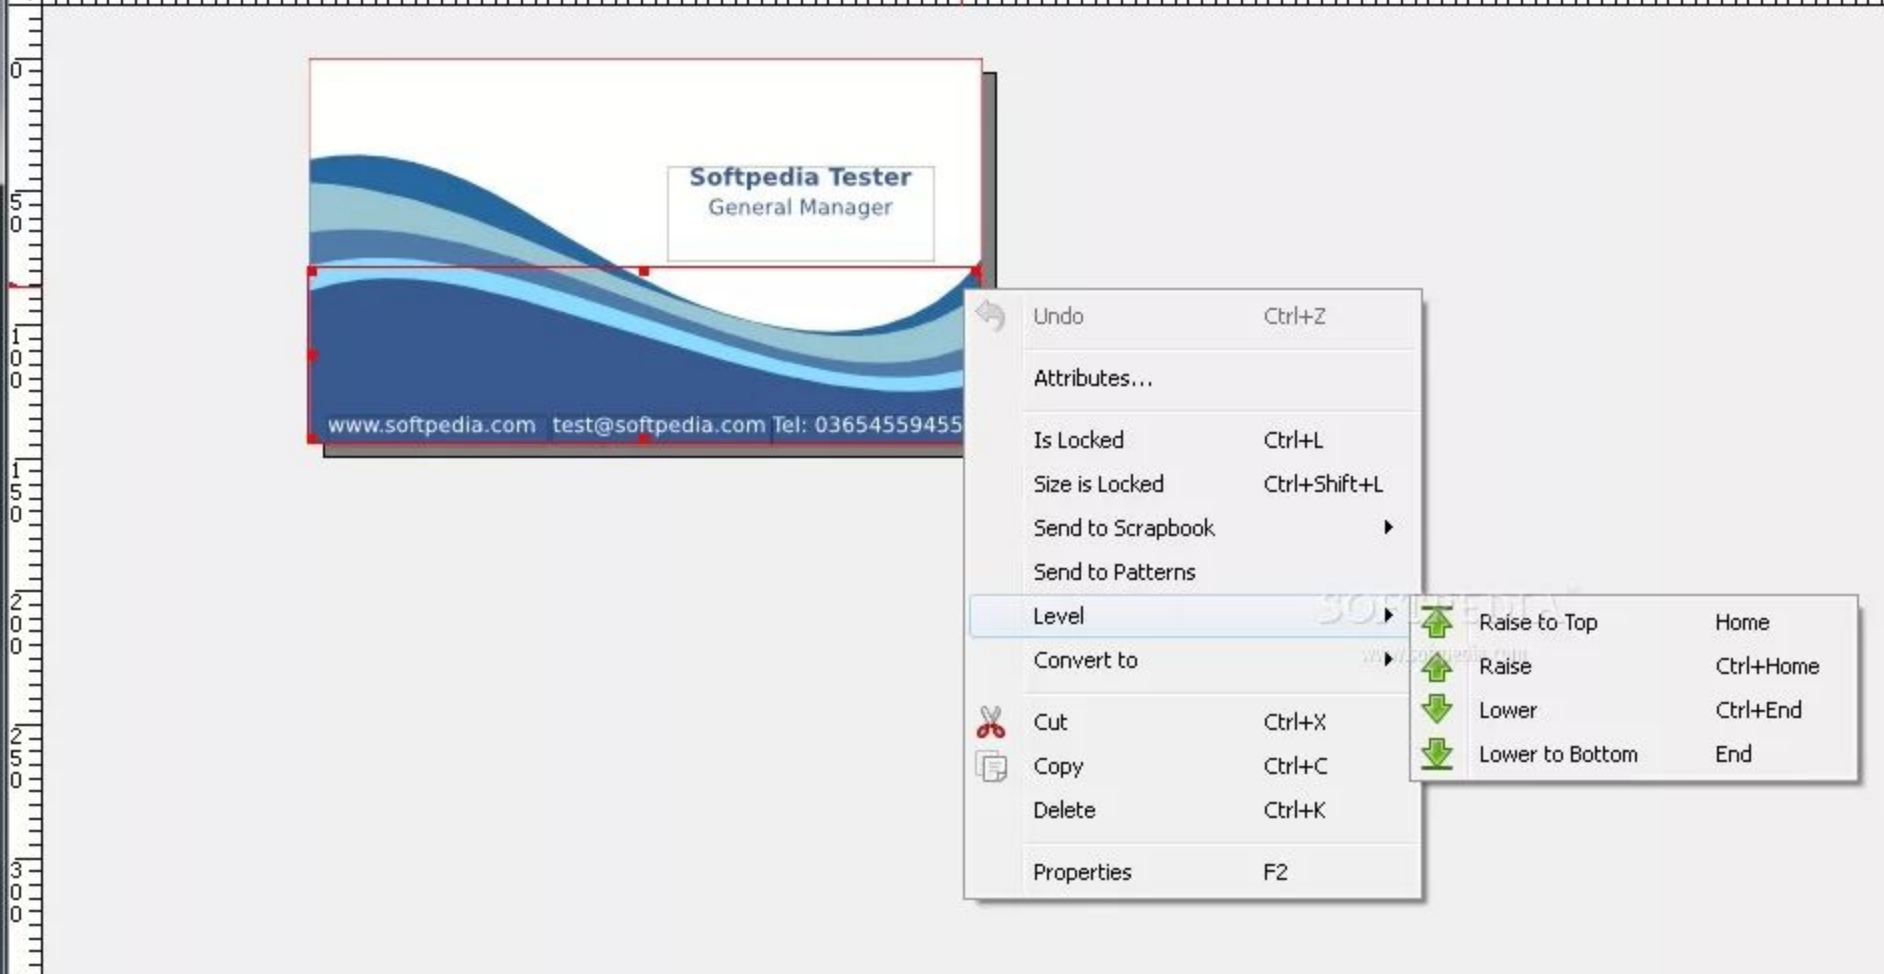

- Undo Ctrl+Z
- Attributes...
- Is Locked Ctrl+L
- Size is Locked Ctrl+Shift+L
- Send to Scrapbook
- Send to Patterns
- Level
- Convert to
- Cut Ctrl+X
- Copy Ctrl+C
- Delete Ctrl+K
- Properties F2

- Raise to Top Home
- Raise Ctrl+Home
- Lower Ctrl+End
- Lower to Bottom End