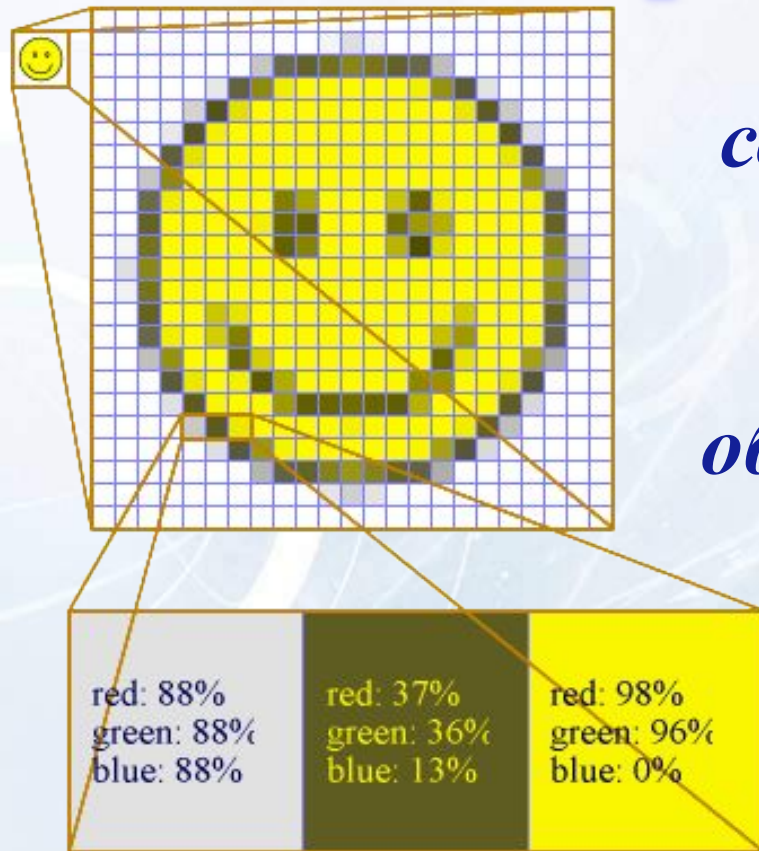

Эниак

БЭСМ-2

Компьютерная графика

БЭСМ-6

Компьютерная графика

Кадр из первого мультфильма Кошечка, созданного на компьютере (1968 год)

Компьютерная графика

ТЕХНОЛОГИЯ ОБРАБОТКИ ГРАФИЧЕСКОЙ ИНФОРМАЦИИ

*Растровая и векторная графика.
Растровый графический редактор.*

Компьютерная графика

Растровая графика

Компьютерная графика

Растровая графика

Растровое изображение создается с использованием точек различного цвета (пикселей), которые образуют строки и столбцы. Совокупность точечных строк образуют графическую сетку (растр).