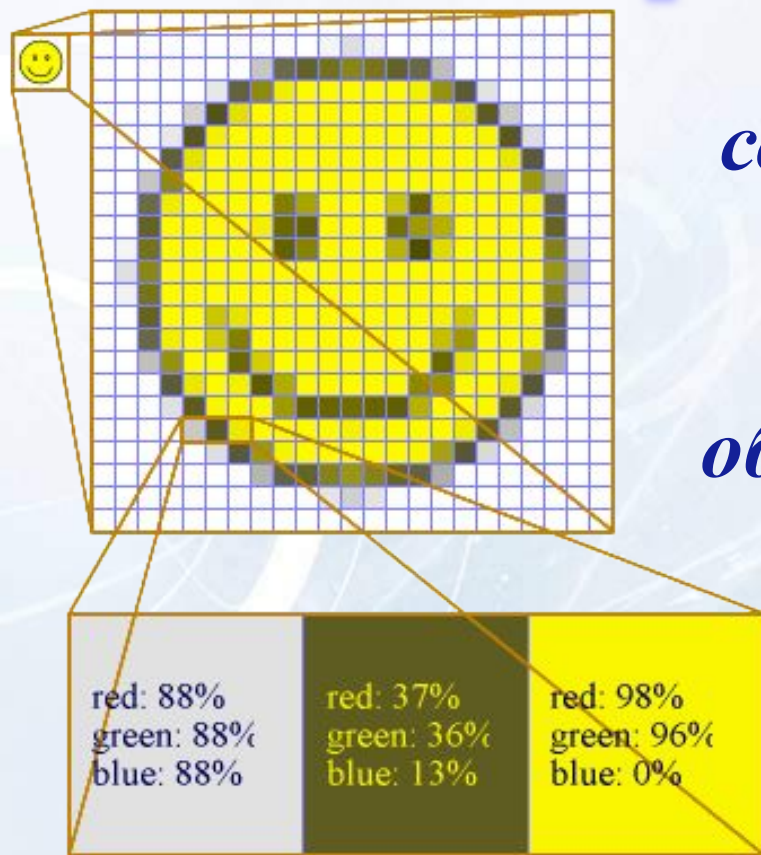

Эниак

БЭСМ-2

Компьютерная графика

БЭСМ-6

Компьютерная графика

Кадр из первого мультфильма Кошечка, созданного на компьютере (1968 год)

Компьютерная графика

ТЕХНОЛОГИЯ ОБРАБОТКИ ГРАФИЧЕСКОЙ ИНФОРМАЦИИ

*Растровая и векторная графика.
Растровый графический редактор.*

Компьютерная графика

Растровая графика

Компьютерная графика

Растровая графика

Растровое изображение создается с использованием точек различного цвета (пикселей), которые образуют строки и столбцы. Совокупность точечных строк образуют графическую сетку (растр).