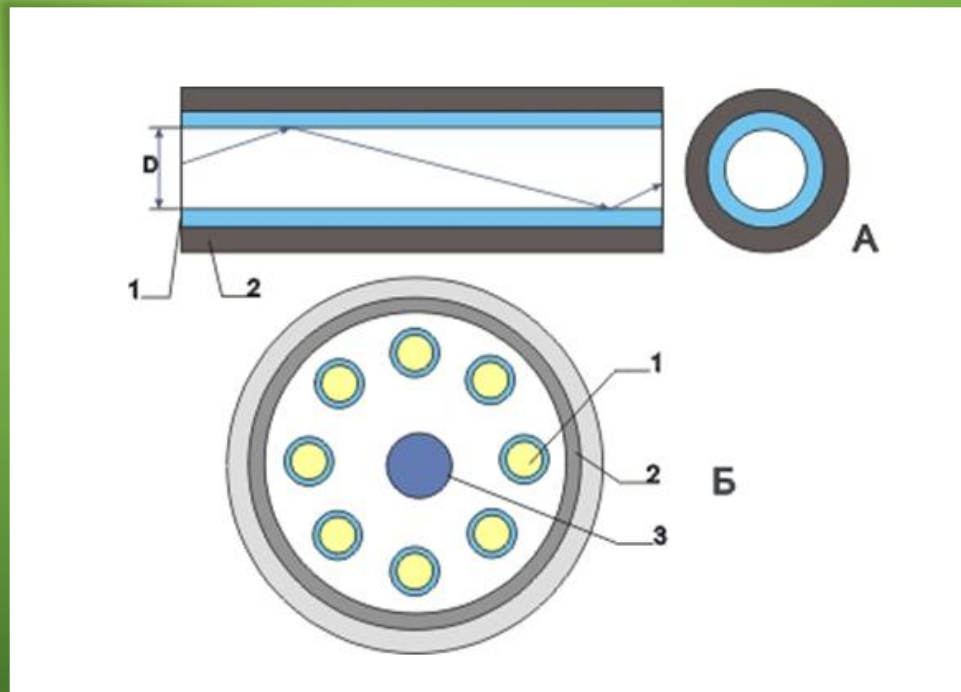

Оптоволоконный кабель