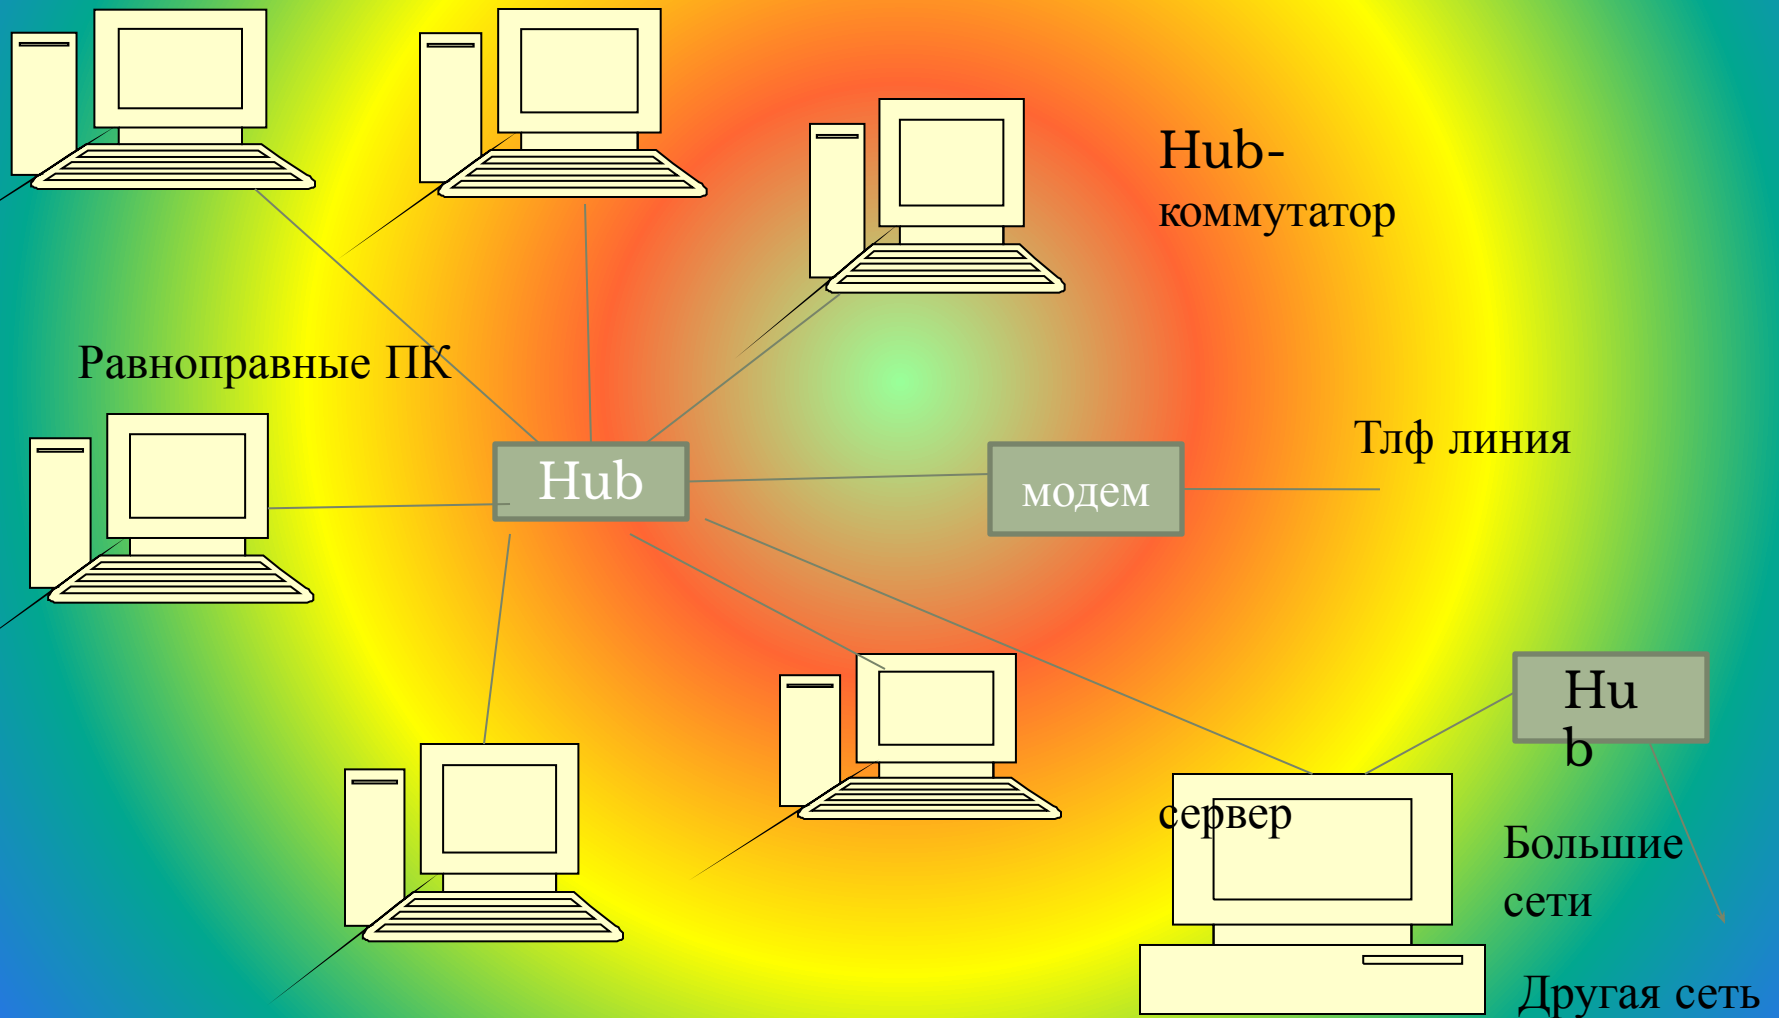

КОМПЬЮТЕРНЫЕ СЕТИ

ВИДЫ СЕТЕЙ, ИНТЕРНЕТ

ЛОКАЛЬНАЯ СЕТЬ

Оптоволоконный кабель или витая пара

Нужны
сетевые
платы,

програм
мное
обеспеч
ение

Схема связи двух ПК по тлф линии

МОДЕМ – модуляция -
демодуляция

ОДНОРАНГОВЫЕ СЕТИ И СЕТИ ТИПА “КЛИЕНТ-СЕРВЕР”

INTERNET

Самая крупная в мире компьютерная сеть. Все устройства и программы должны понимать друг друга. Для этого они должны общаться на одном языке. Такие “ языки “ межпрограммного и межаппаратного общения называются сетевыми протоколами. Программы тоже называются протоколами. (сетевая служба).

Проект WWW

Самым интересным и удобным видом сервиса является World Wide Web(Всемирная паутина). В настоящее время в систему Всемирной паутины входят : электронные библиотеки, виртуальные музеи и галереи, каталоги по продуктам и услугам, открытая правительственная информация, электронные журналы и газеты, коллекции музыкальных произведений и видео, программные продукты и др. Для работы с WWW пользуются специальными программами- браузерами. Наиболее популярными и мощными являются:

Программа FTP(протокол передачи файлов)- состоит из FTP-сервера и программы-клиента. При использовании этого протокола открывается два канала: один для передачи команд, другой для передачи данных.

Система телеконференций UseNet позволяет тем,