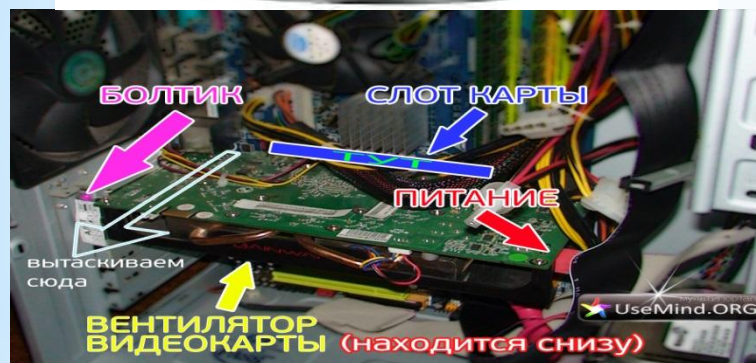

Видеоадаптеры

ВИДЕОКАРТА

**Видеокарта (видео
карта, видеоадаптер, графикалык адаптер,
графікалык плáта)**

видеокарта -бул персоналдык компьютердин кошумча жабдыктарынын бири болуп саналган монитордун компьютер менен биргелешип иш алып баруусун камсыздайт.

Видеокарта компьютердин системалык платасынын кенейтуу слотуна орнотулат жана **драйвер программалардын** тобу менен жабдылат.

Монитор,
видеоадаптер жана
драйвер-
программалардын
тобу персоналдык
компьютердин
ВИДЕОСИСТЕМАСЫН
ТҮЗӨТ.