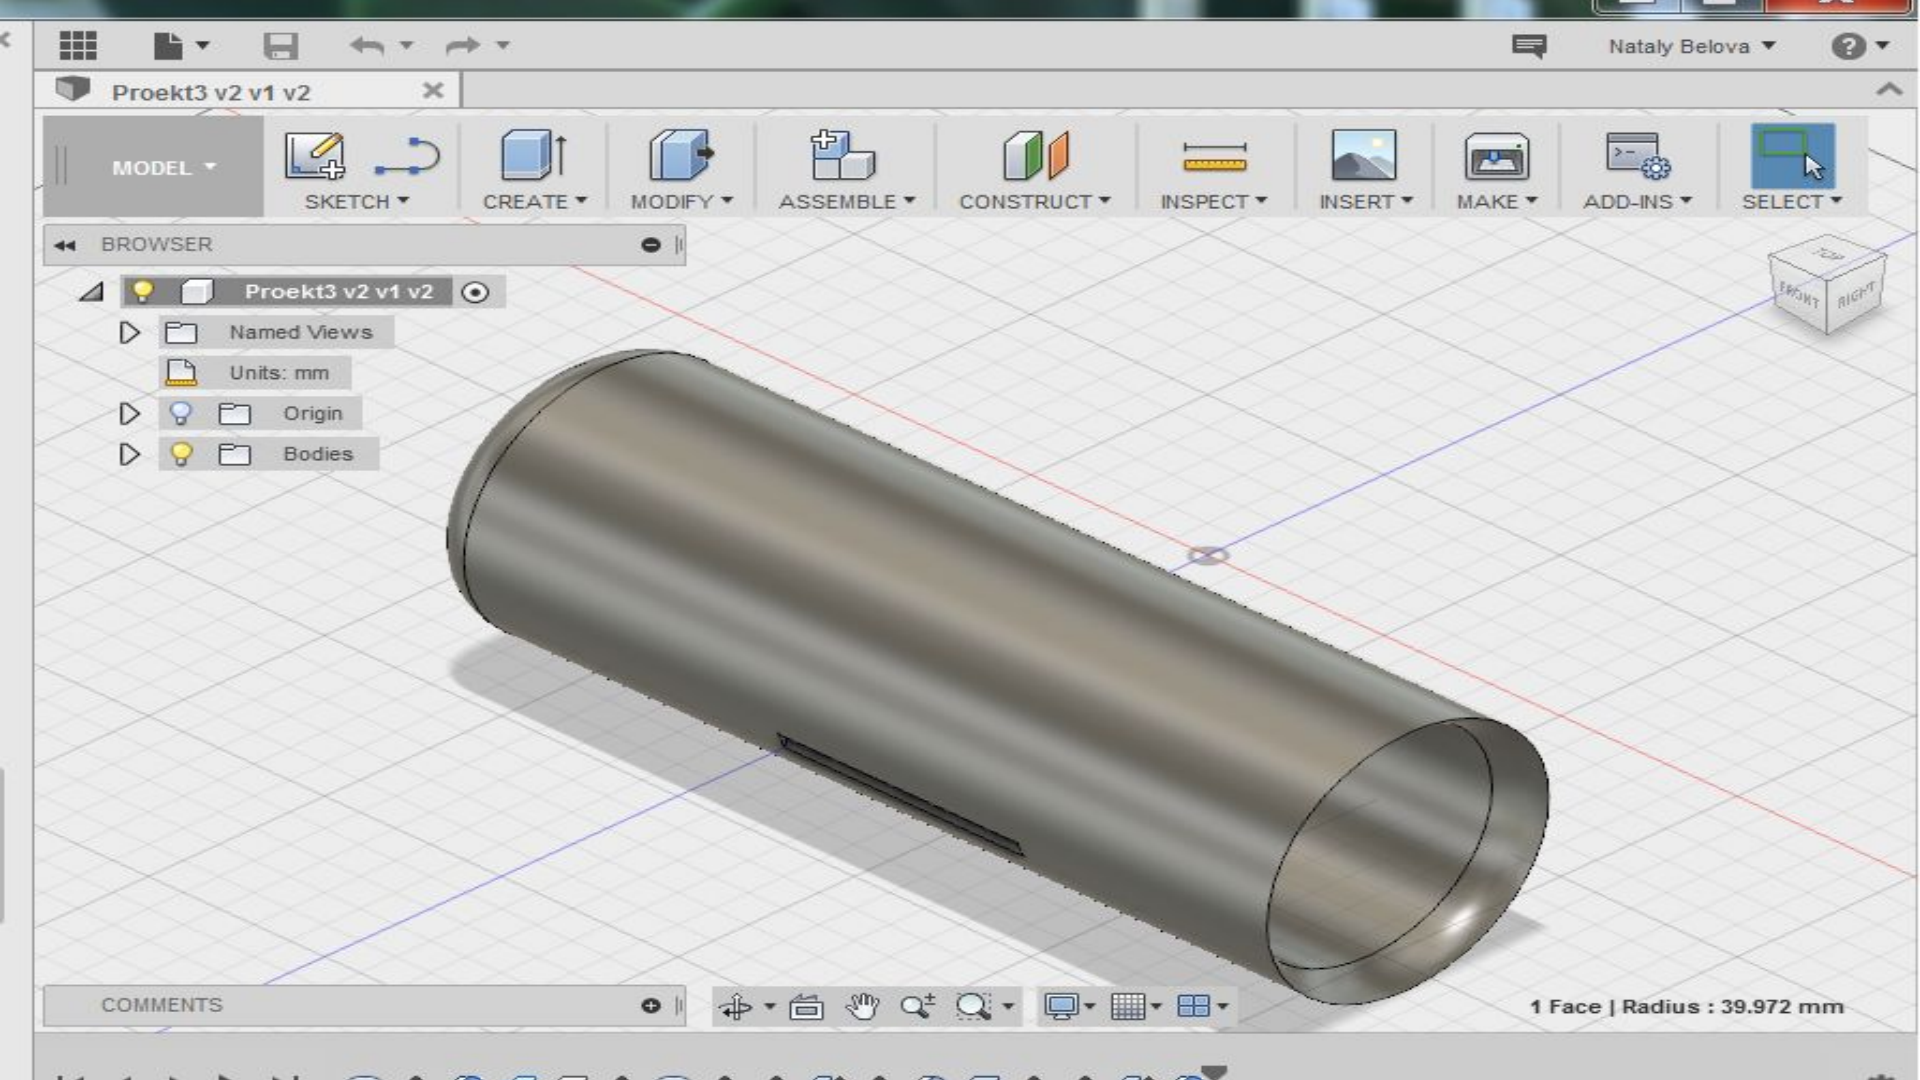

MODEL

SKETCH

CREATE

MODIFY

ASSEMBLE

CONSTRUCT

INSPECT

INSERT

MAKE

ADD-INS

SELECT

BROWSER

Proekt3 v2 v1 v2

Named Views

Units: mm

Origin

Bodies

COMMENTS

1 Face | Radius : 39.972 mm