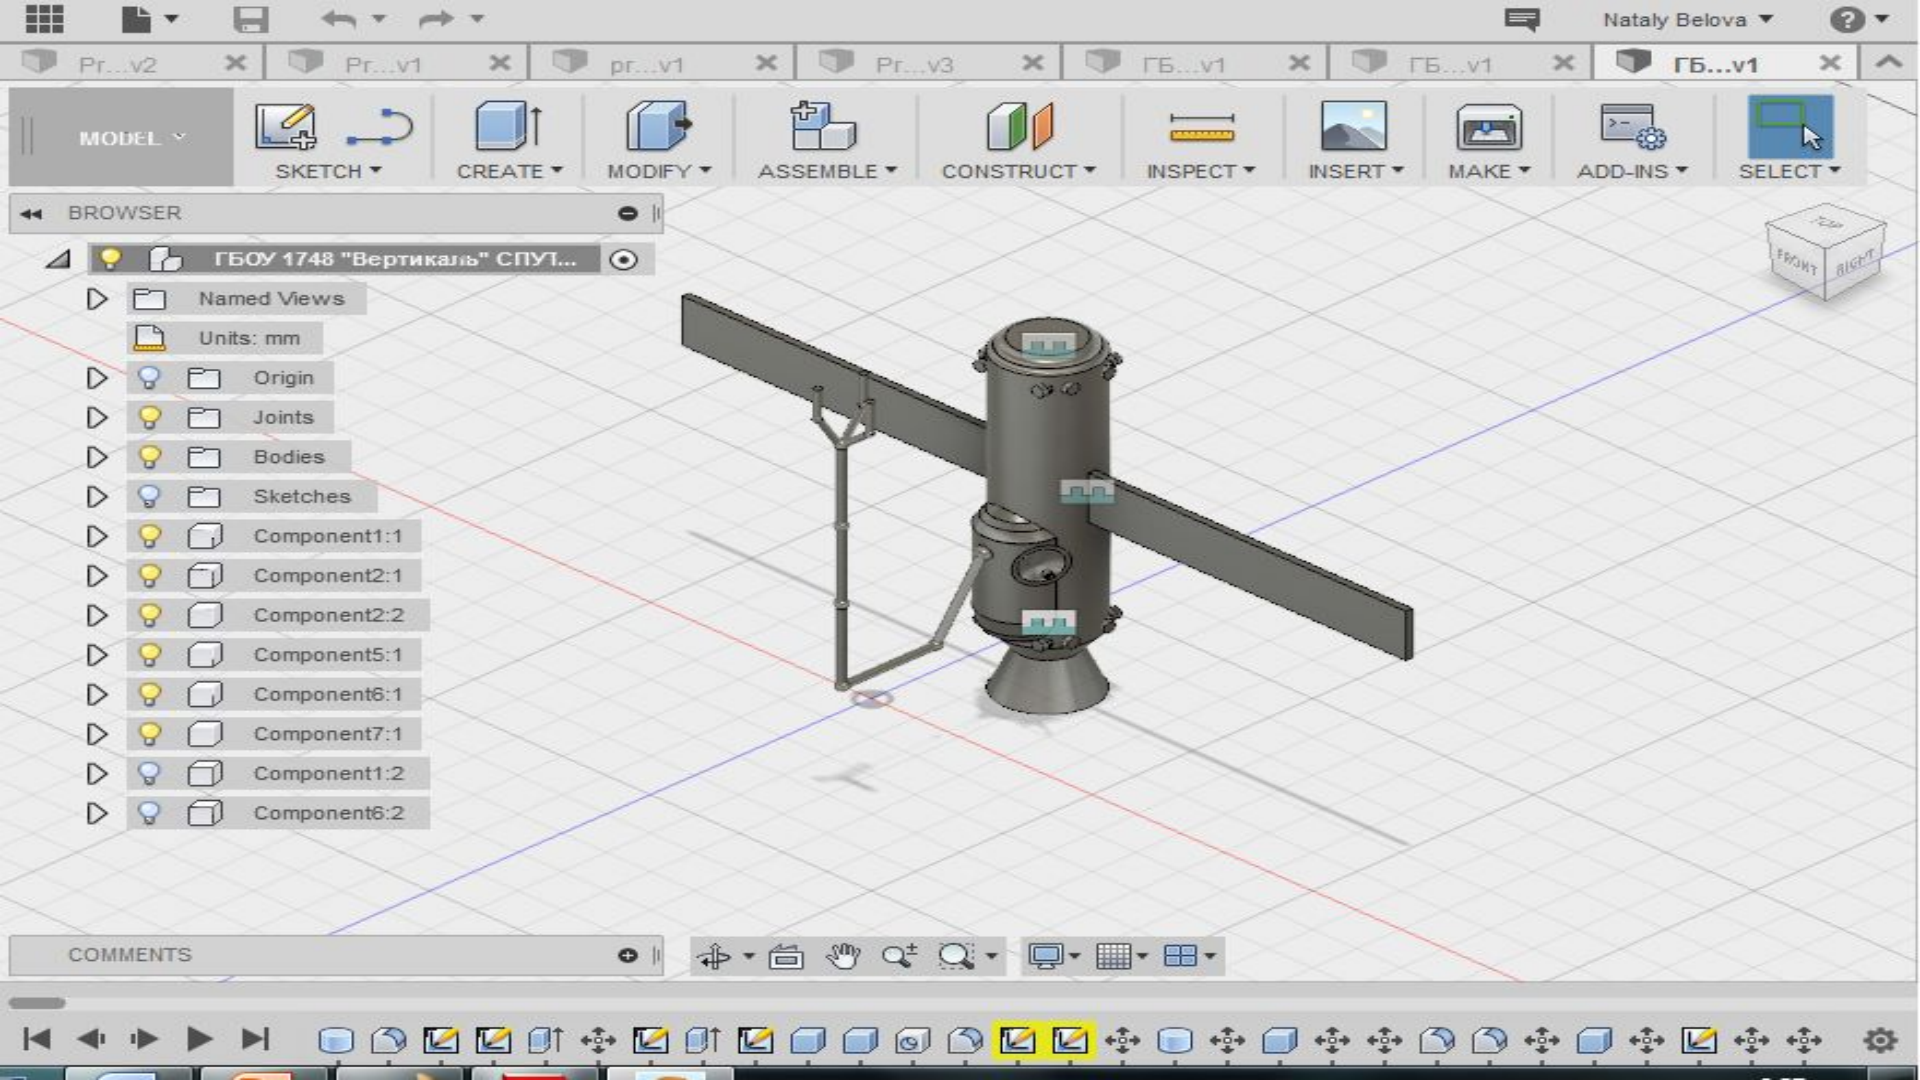

**«Создание 3D-модели спутника для сбора
космического мусора на околоземной орбите»**

ОСНОВНАЯ ЗАДАЧА ПРОЕКТА:

Создание модели спутника

для очищения низкой околоземной орбиты
от космического мусора

СОСТАВ И ОПАСНОСТЬ КОСМИЧЕСКОГО МУСОРА

- SKETCH
- CREATE
- MODIFY
- ASSEMBLE
- CONSTRUCT
- INSPECT
- INSERT
- MAKE
- ADD-INS
- SELECT

BROWSER

- Proekt6 v1
 - Named Views
 - Units: mm
 - Origin
 - Bodies

COMMENTS

Navigation icons: Home, File, Save, Undo, Redo, Help, View, Grid, Snap