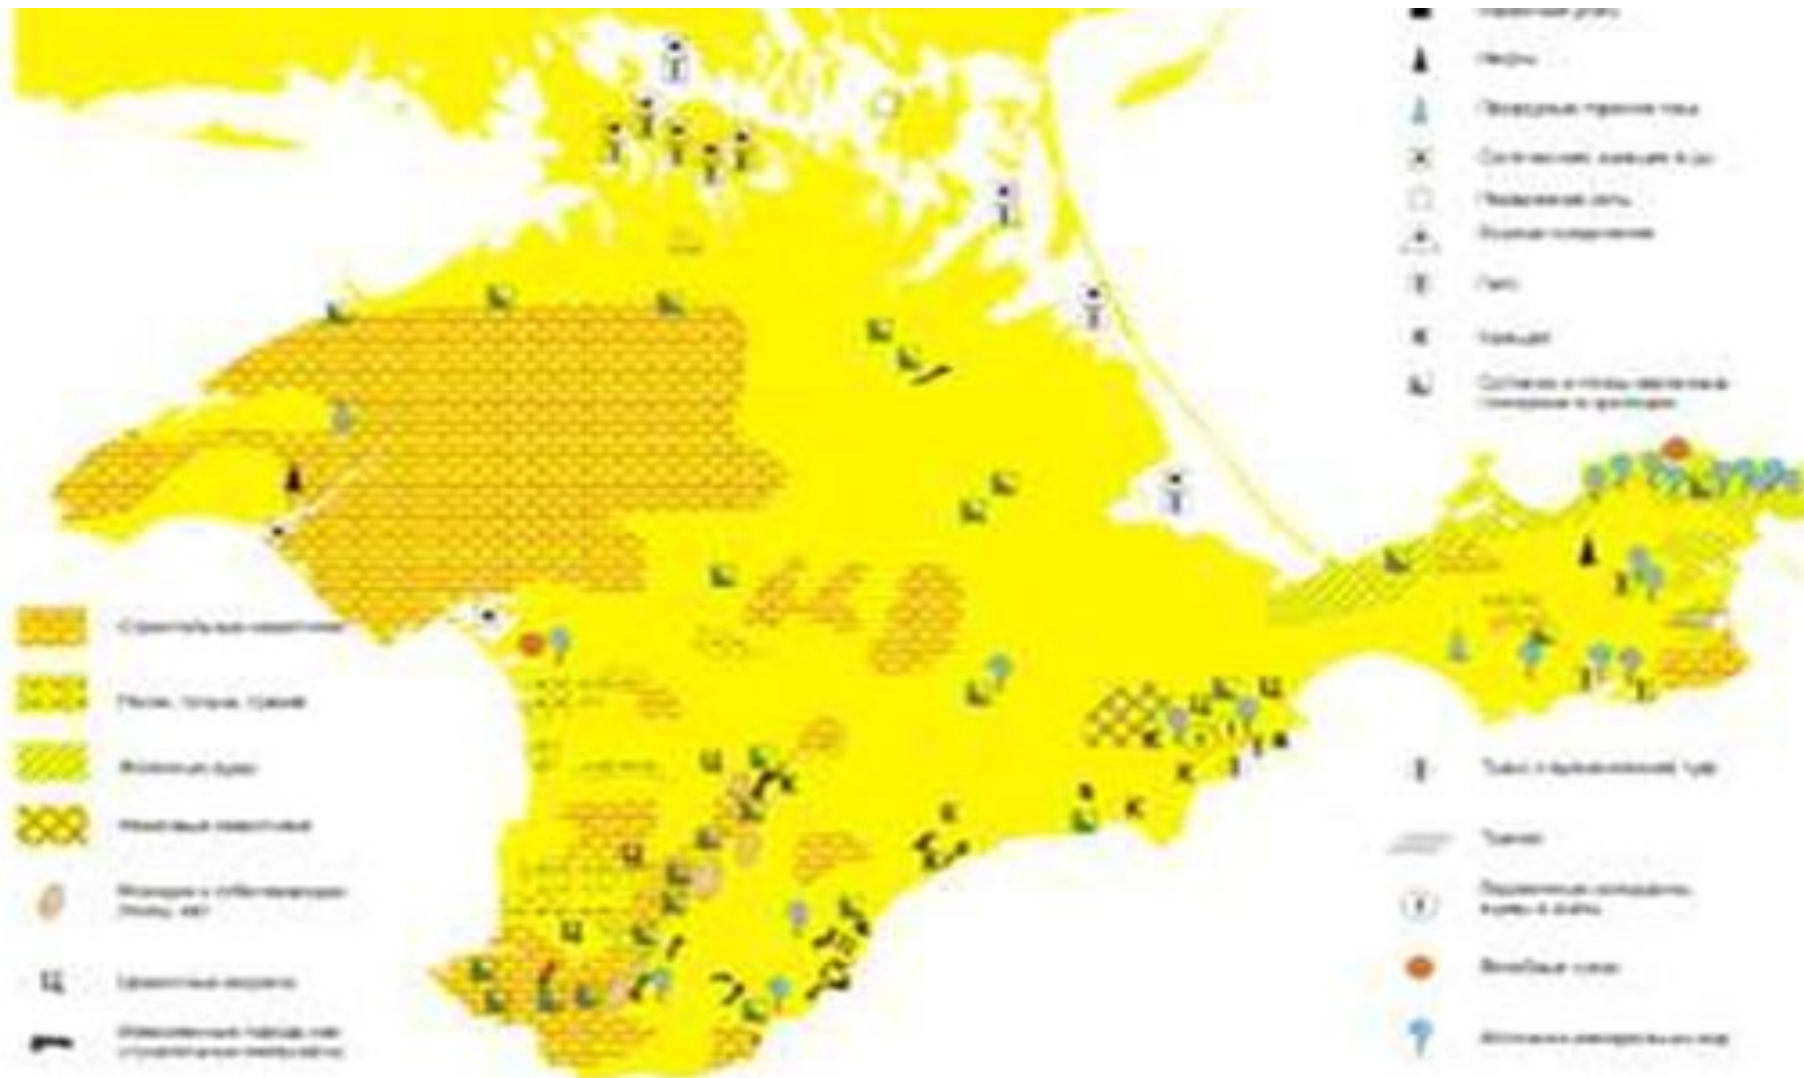

Определение

Отображают примерно с одинаковой подробностью основные элементы местности: рельеф, реки, населенные пункты, дороги, границы... К ним относят *топографические и физические карты*.

Изображают один или два компонента природы: например, климат, почвы... (Иногда на картах изображают несколько взаимосвязанных компонентов природы, такие карты называются *комплексными*).

Примеры карт

Название карты

Физическая карта полушарий

Карта летних температур Евразии

Голубой цвет обозначает воду: им показаны озёра, пруды, реки, моря и океаны.

Все полезные ископаемые обозначены разными фигурками.

Все карты разные по теме, цвету, знакам.

Виды карт:

По охвату территории :

- Мировые карты и карты полушарий
- Карты материков и океанов
- Карты государств и их частей

Старинные географические карты

Виды географических карт