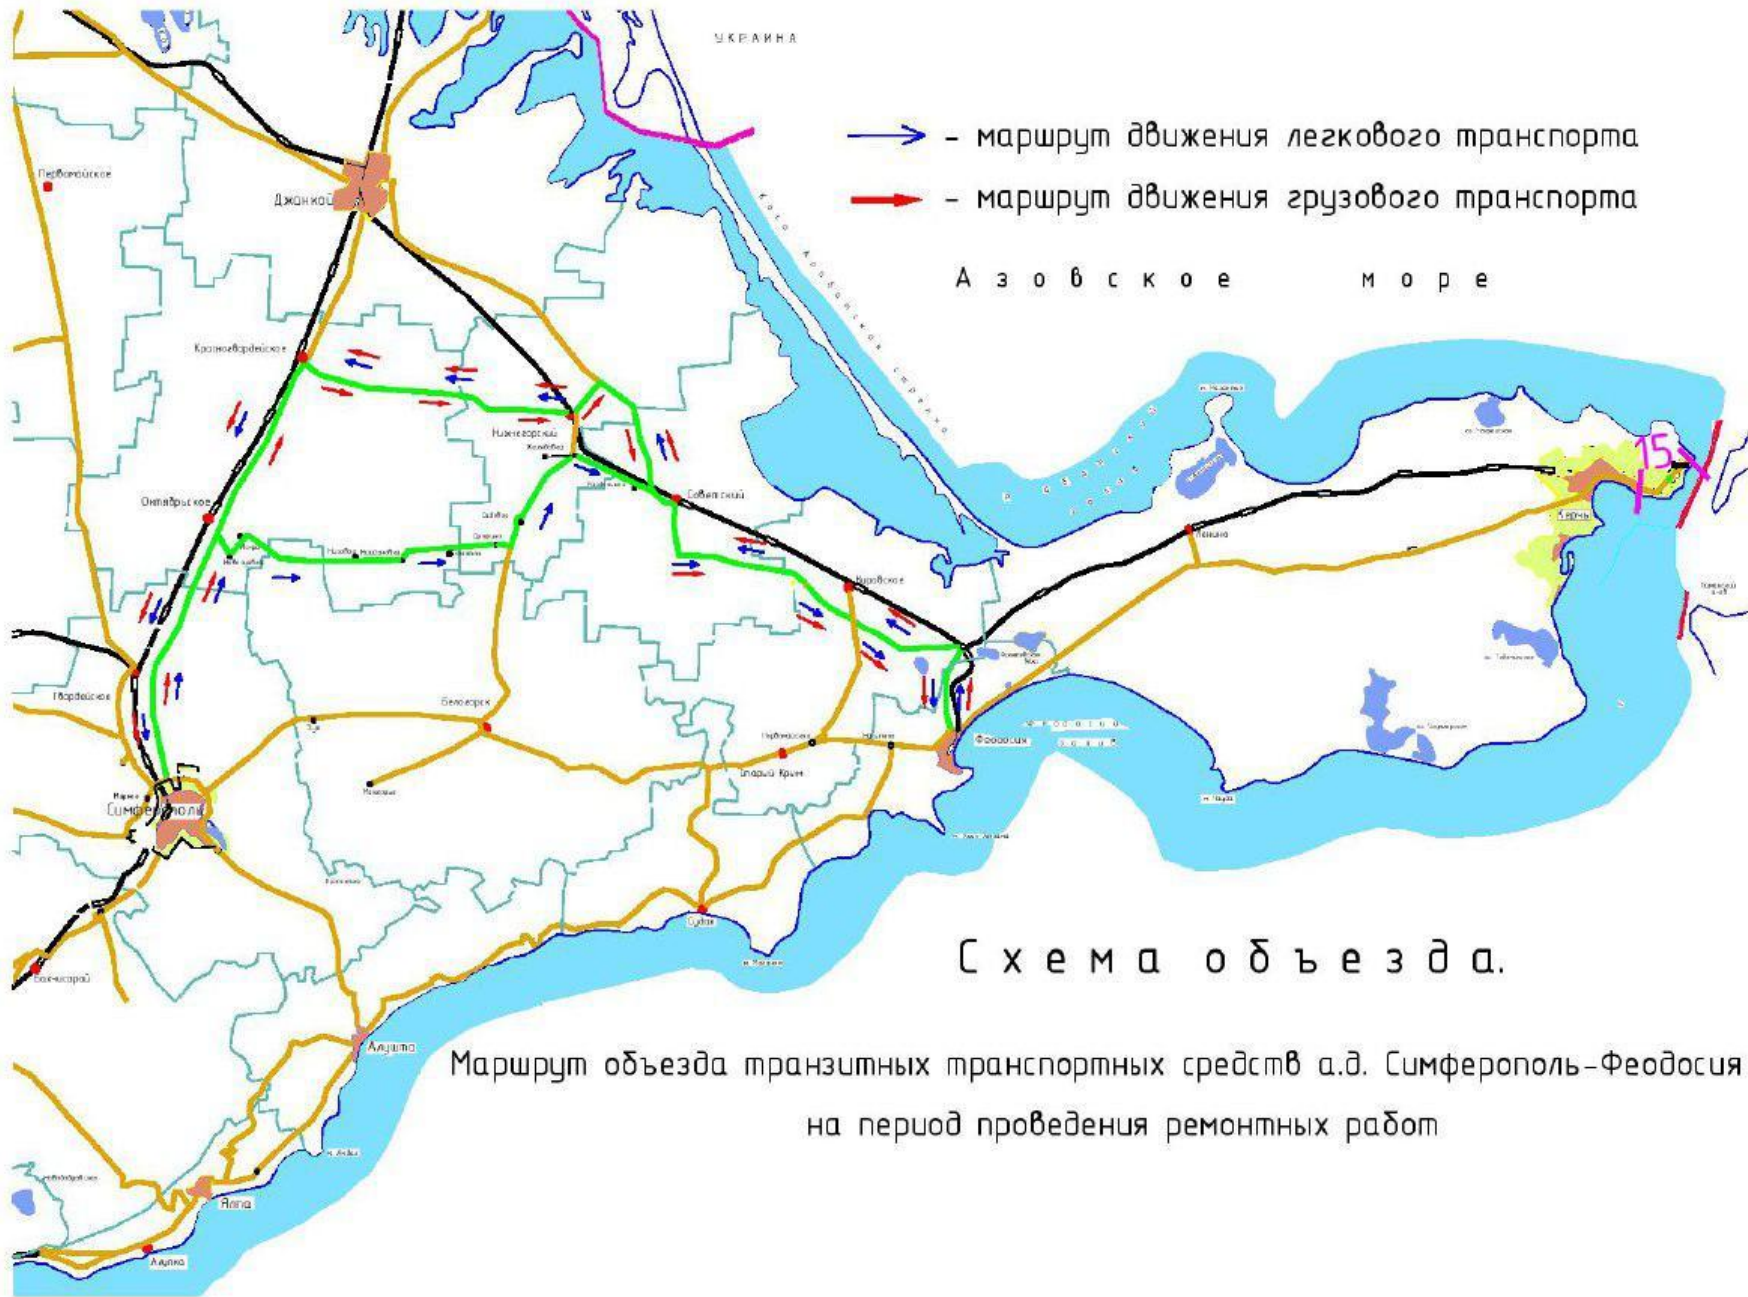

План крепости Керчь в центральной части города. 1798

25

А — город и крепость; Б — замок; В — ретраншементы построенные русскими; Г — предместье.

ПОНЯТЬ

Схема — это, как и рисунок, графический информационный объект