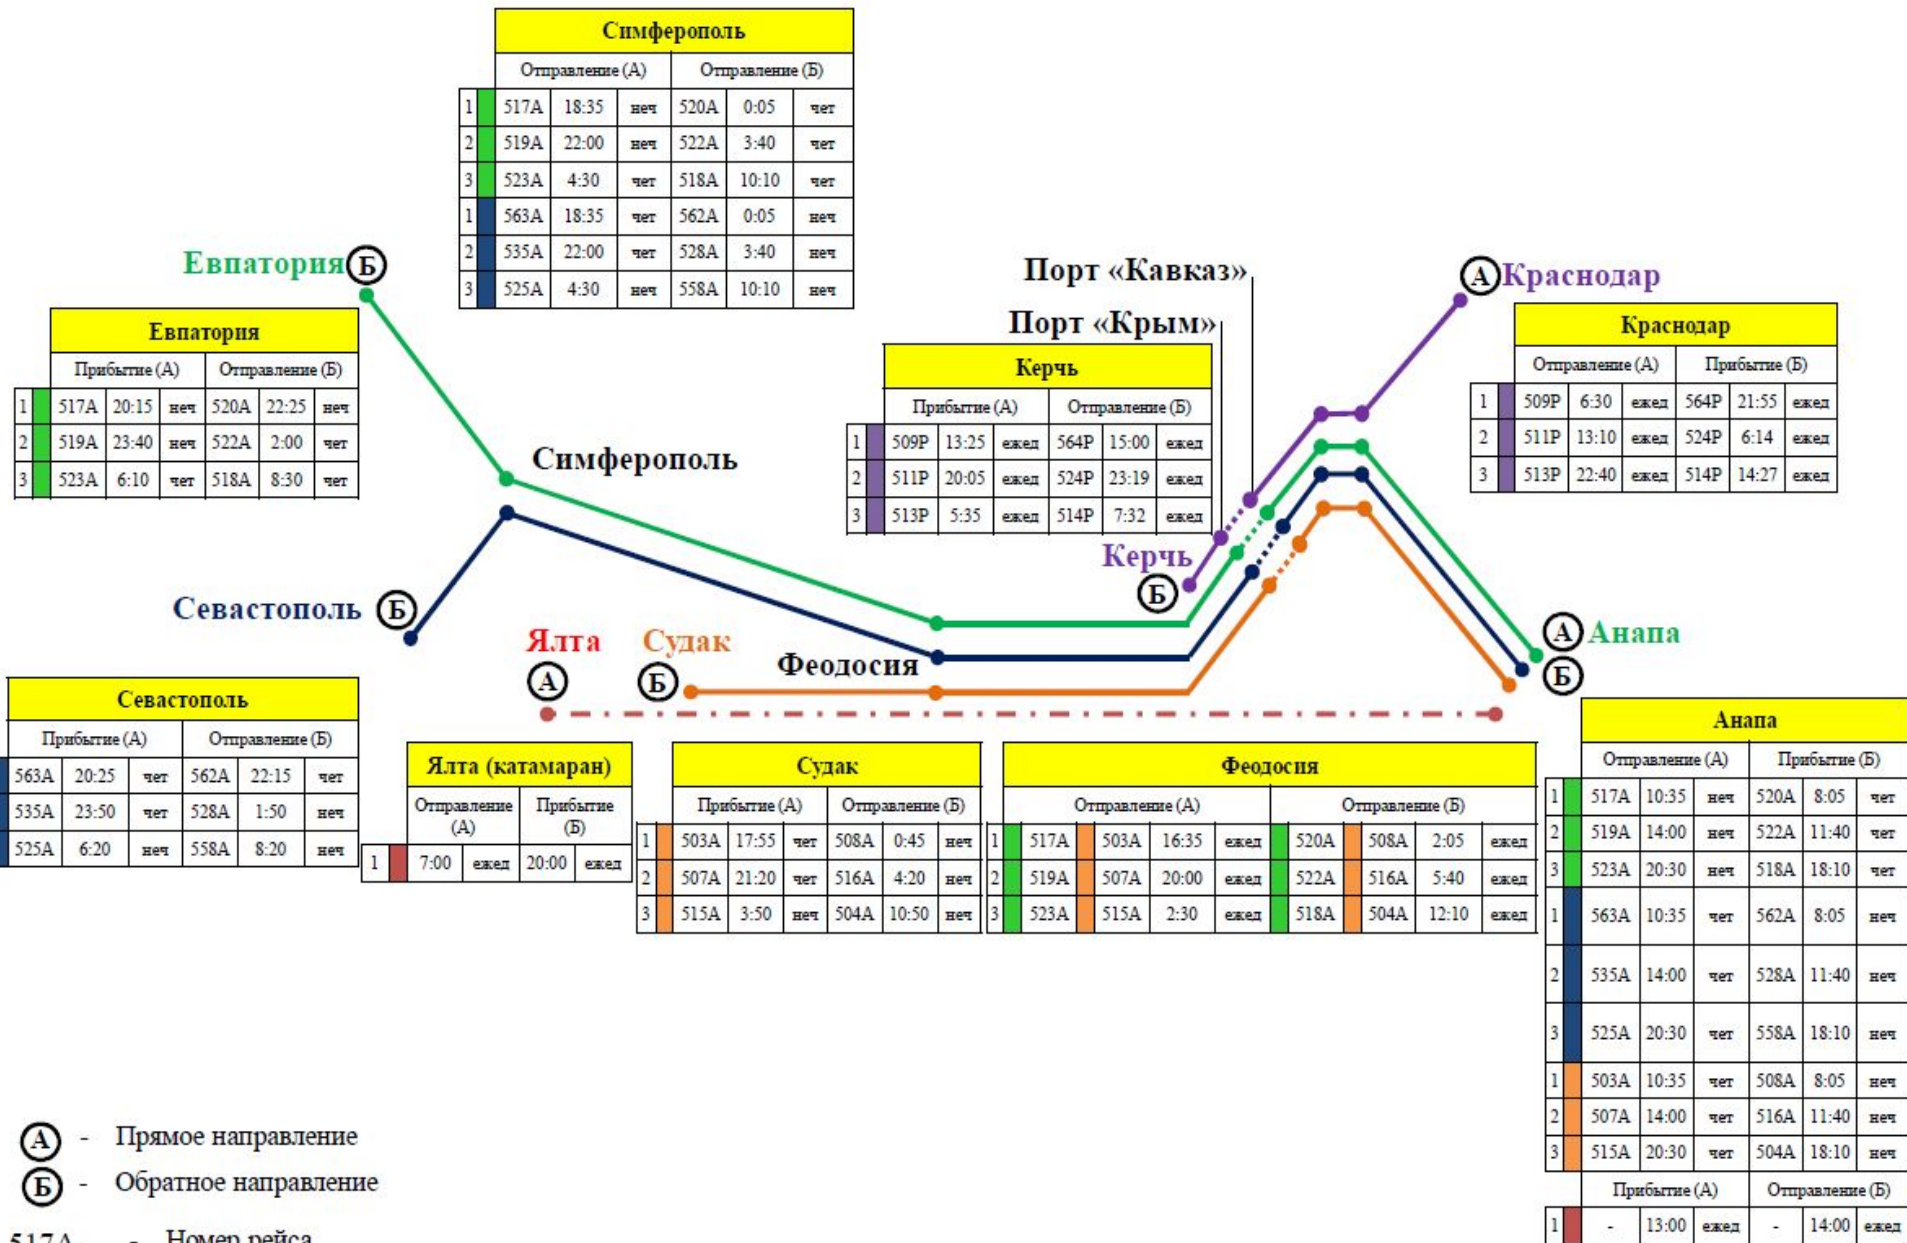

Схема движения маршрутов пассажирского транспорта в КФО и обратно с 13.05.2015 по 12.06.2015

Ⓐ - Прямое направление
Ⓑ - Обратное направление
517А - Номер рейса