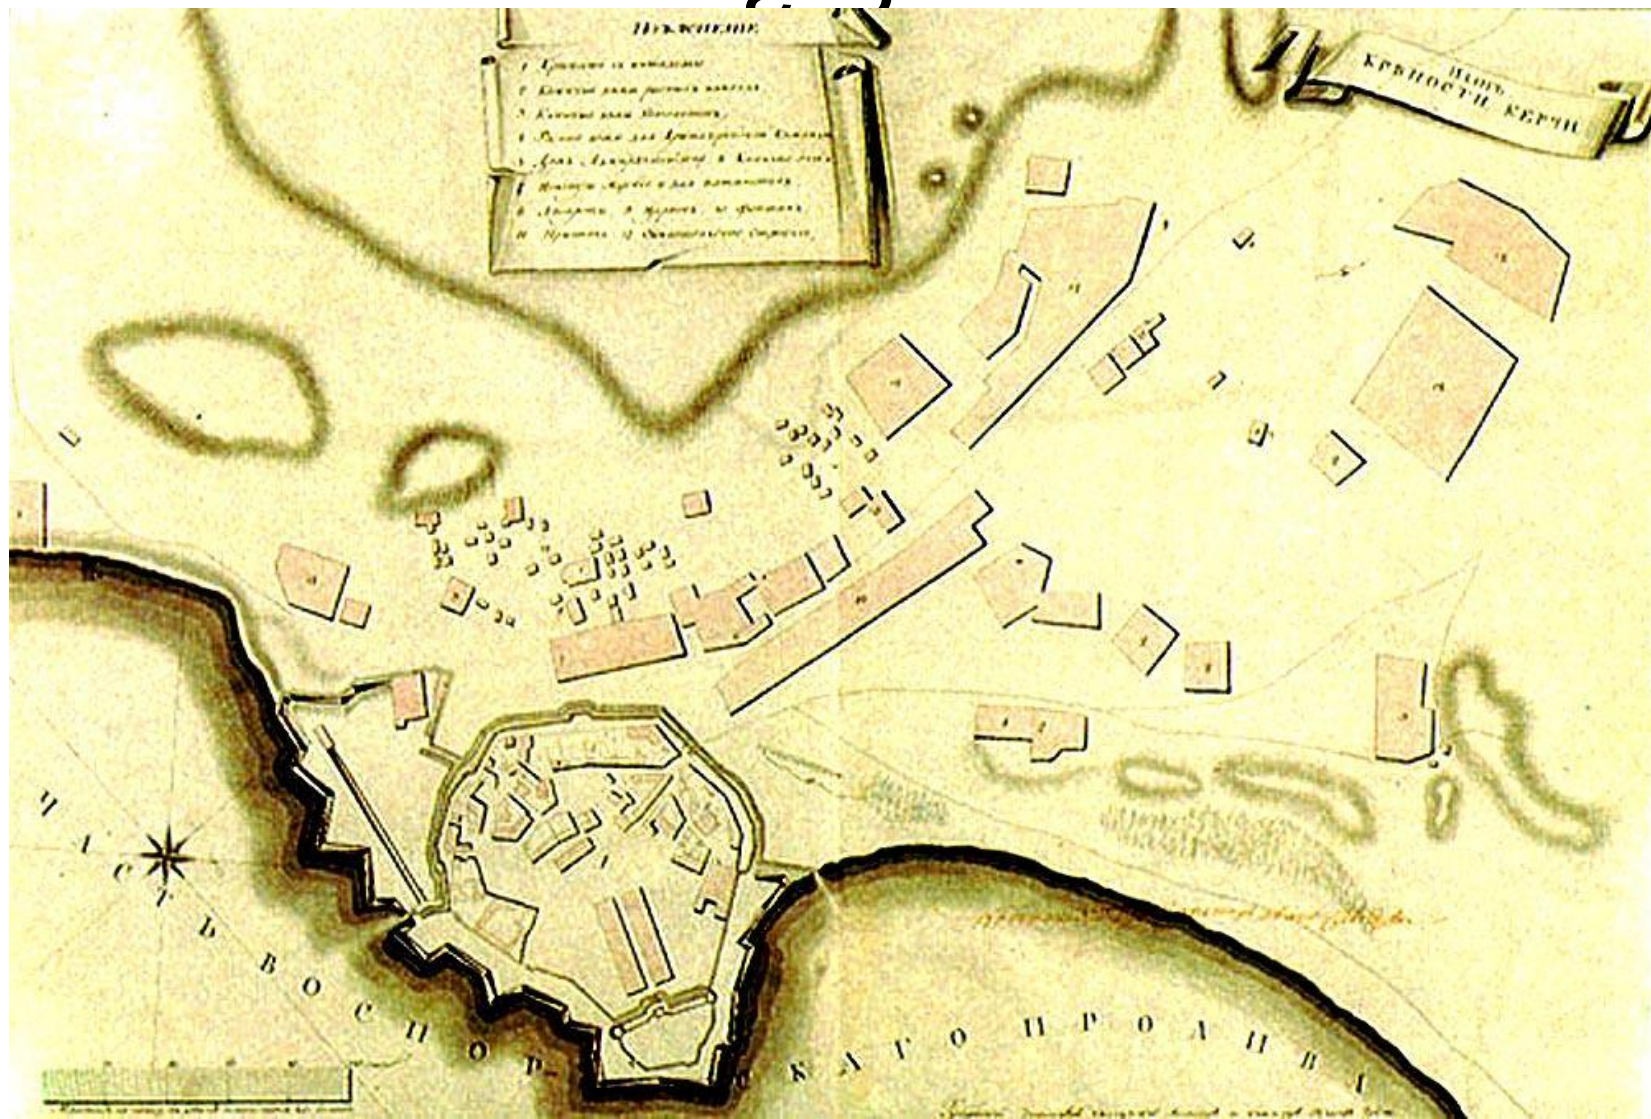

План крепости Керчь в центральной части города. 1798

25