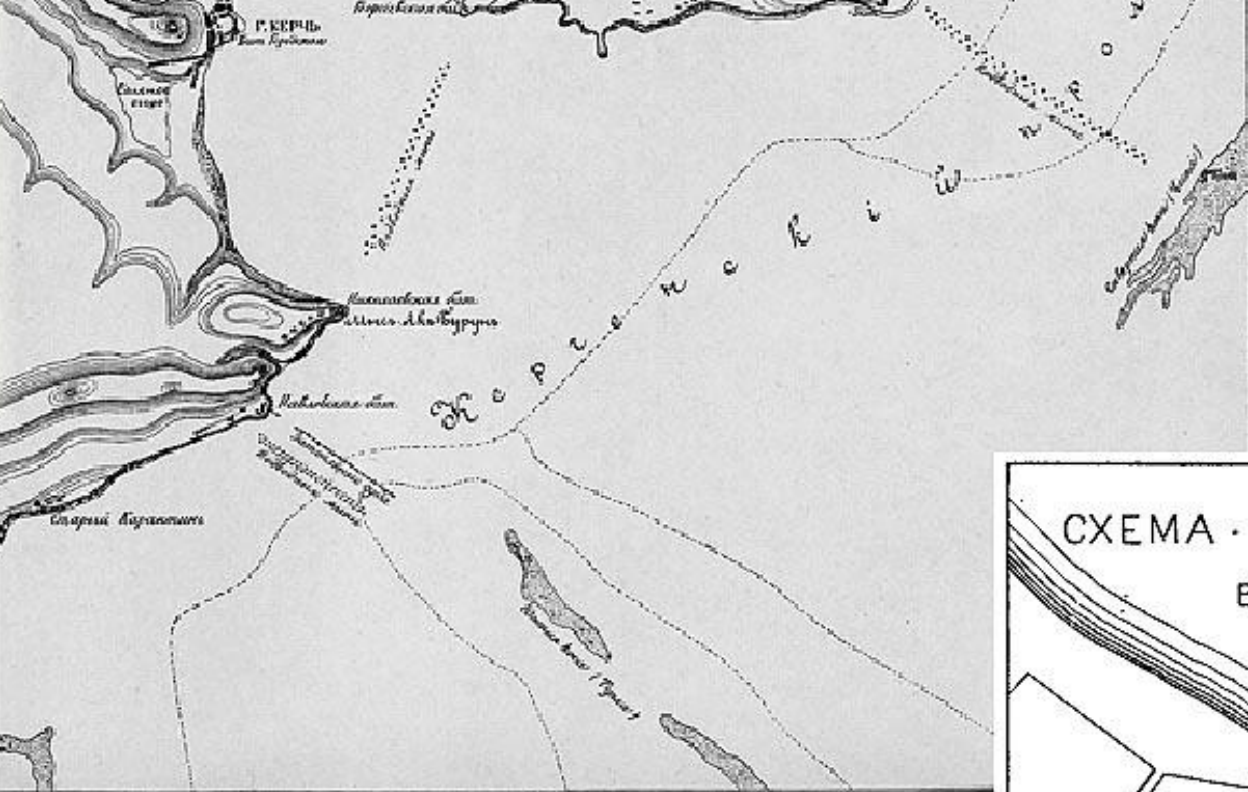

А — город и крепость; Б — замок; В — ретраншементы построенные русскими; Г — предместье.