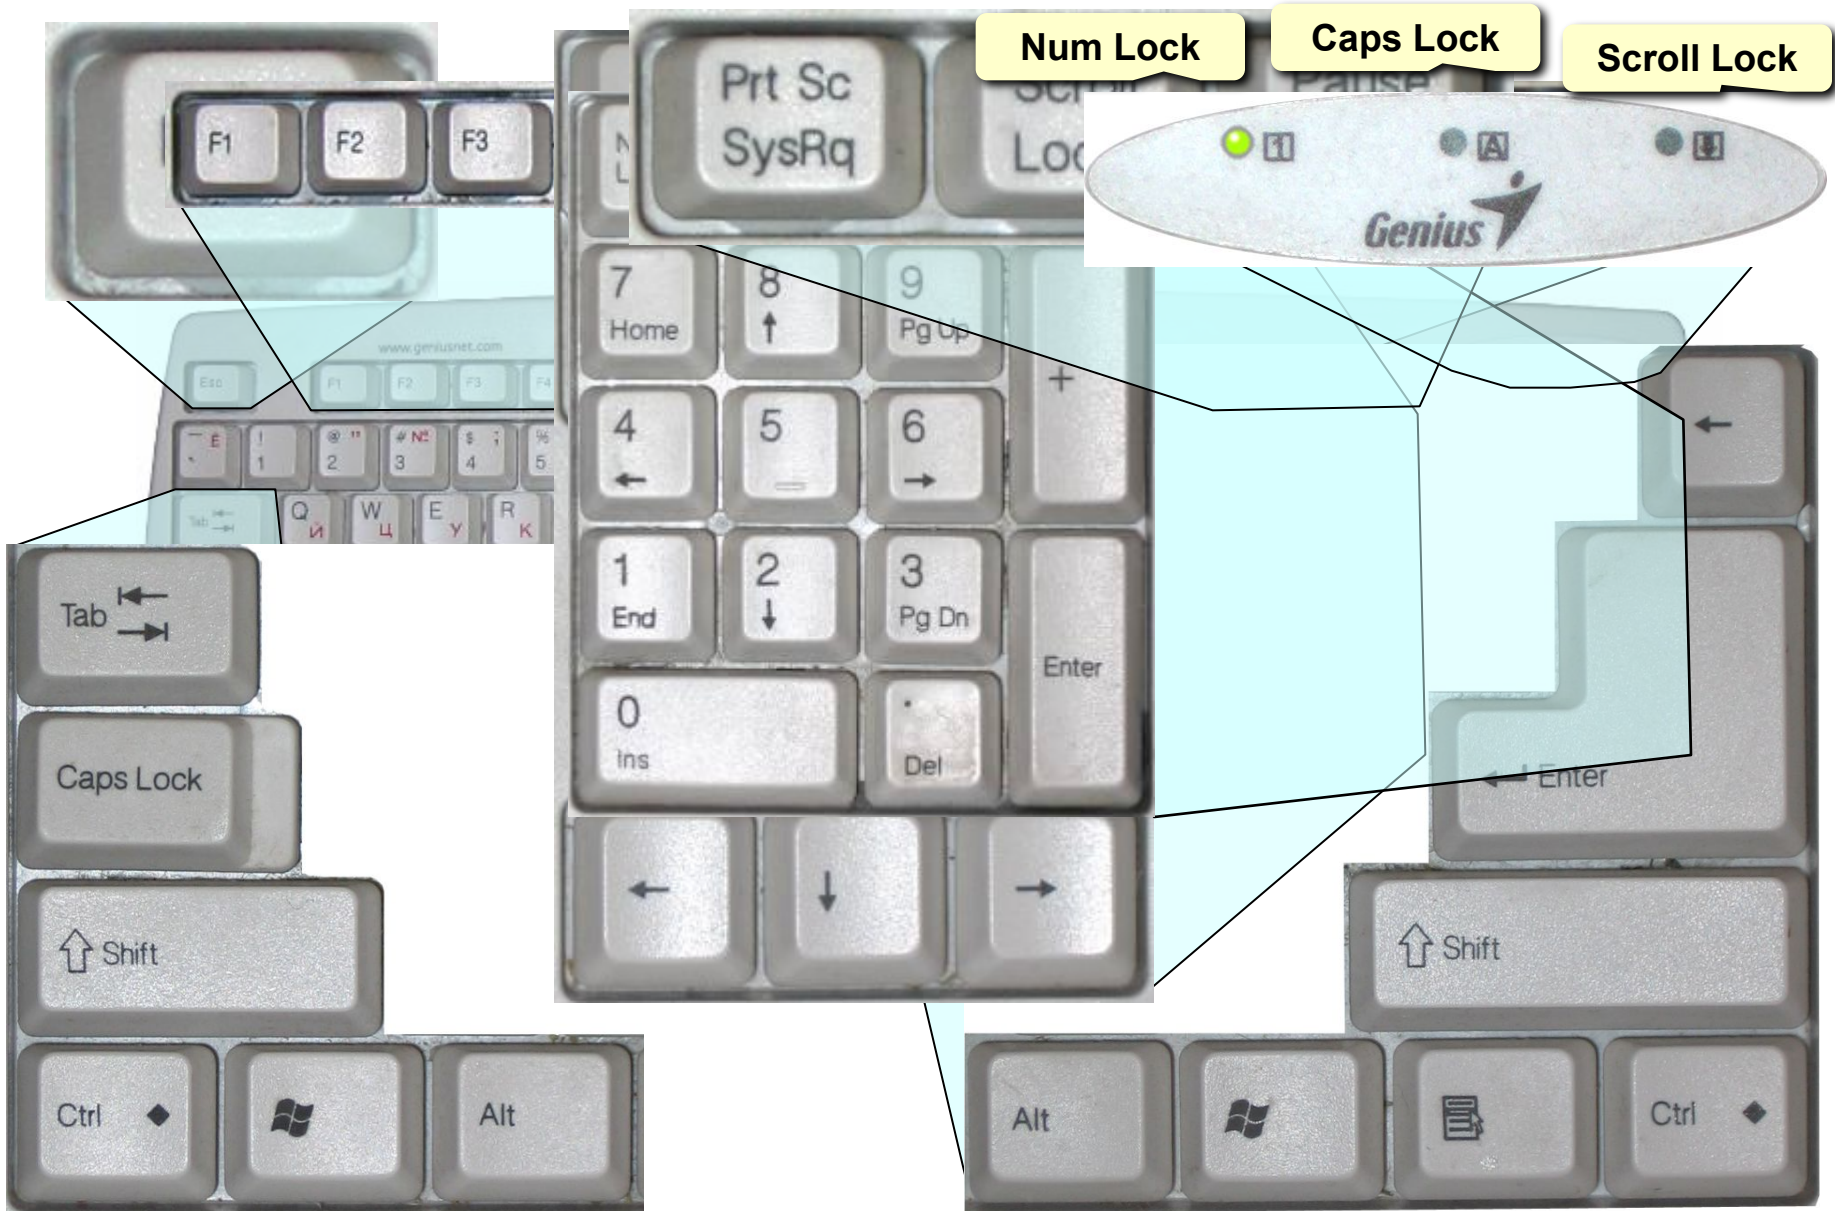

Устройство компьютера

Тема 3. Устройства ввода

Устройство ввода: клавиатуры

Мультимедийная

- громкость звука
- извлечь/принять CD-диск;
- аудиопроигрыватель
- Интернет: почтовая программа, браузер, поиск
- калькулятор, Проводник
- действия с окнами
- ждущий/ спящий режим, выключить компьютер

Эргономическая

MIDI-клавиатуры

Клавиатура

Клавиатура

Esc – ВЫХОД

Tab – табуляция

F1-F12 – функциональные клавиши (**F1** – помощь)

CapsLock – заглавные буквы