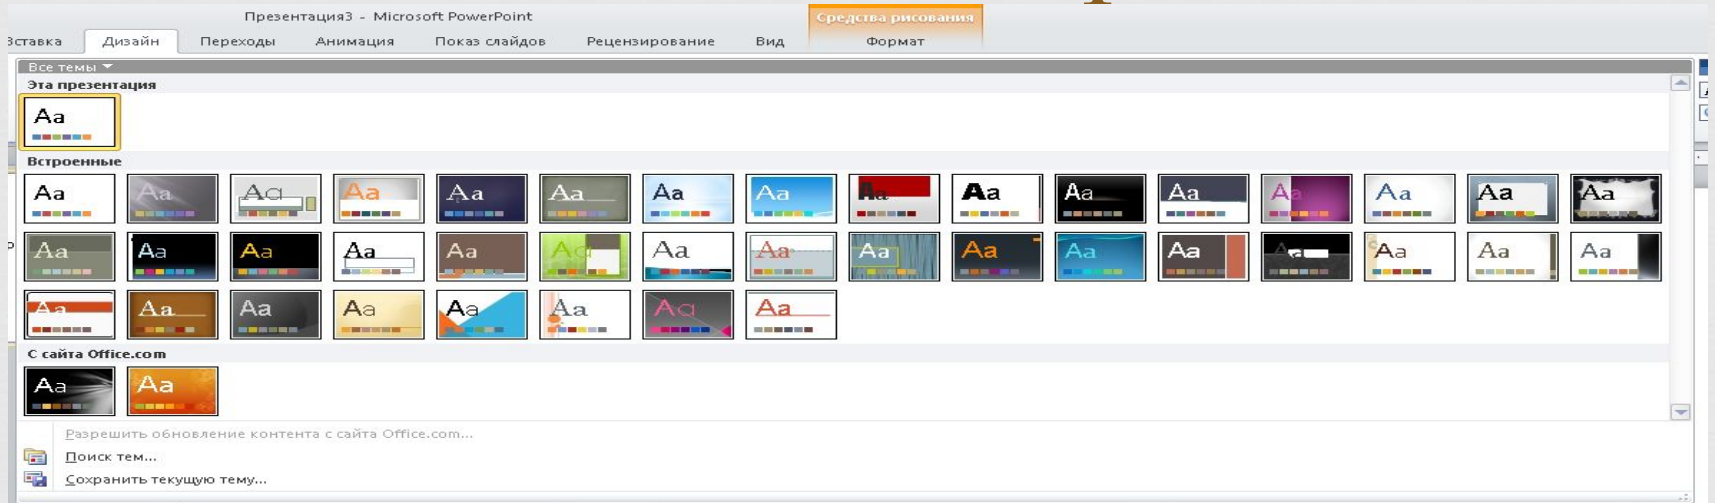

Связанные даты

Изменен	Никогда
Создан	Сегодня, 13:16
Напечатан	Никогда

Связанные пользователи

Автор	Пользователь
Кем изменено	Еще не сохранен

[Показать все свойства](#)

Кірістіру қыстырмасы

Дизайн қыстырмасы