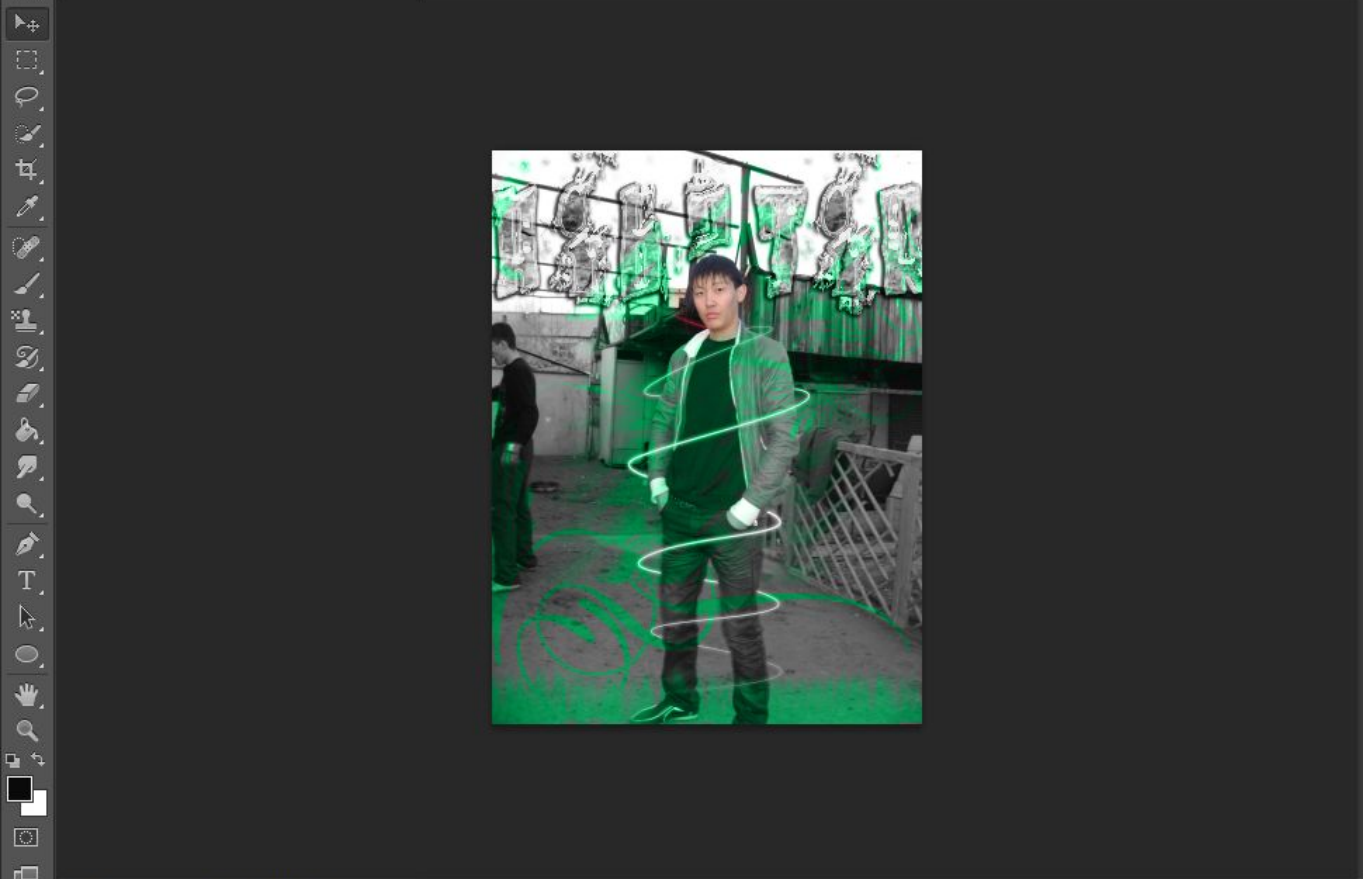

Добавить корректировку

Слой Каналы Контуры

Вид

Обычные Непрозрачность: 100%

Закрепить: Заливка: 100%

Слой 3

Aibati r копия fx

Гистограмма Навигатор