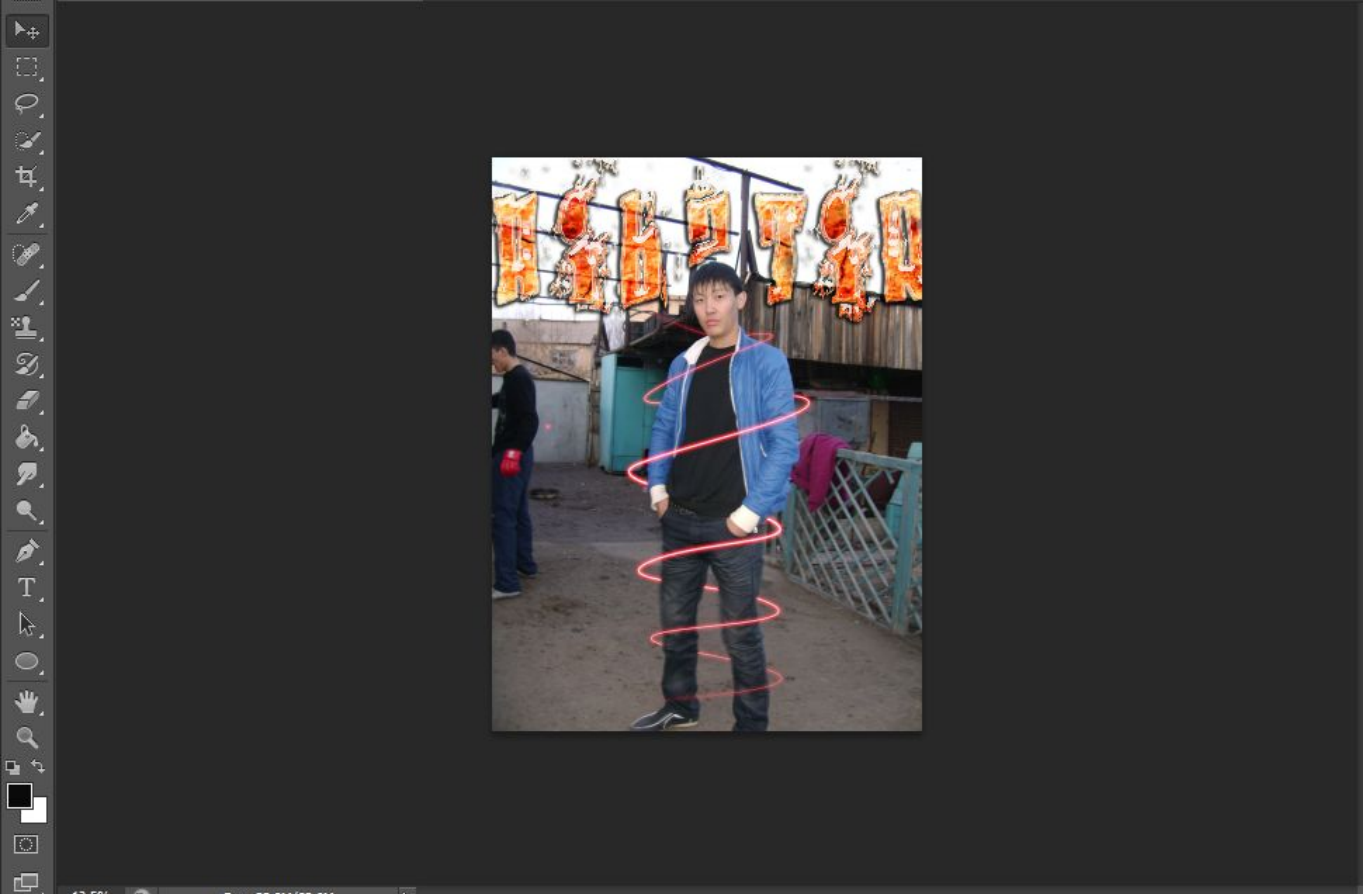

Гистограмма Навигатор

12,5%

Коррекция

Добавить корректировку

Слой Каналы Контуры

Вид

Обычные Непрозрачность: 100%

Закрепить: Заливка: 100%

Слой 3

Aibati r копия fx