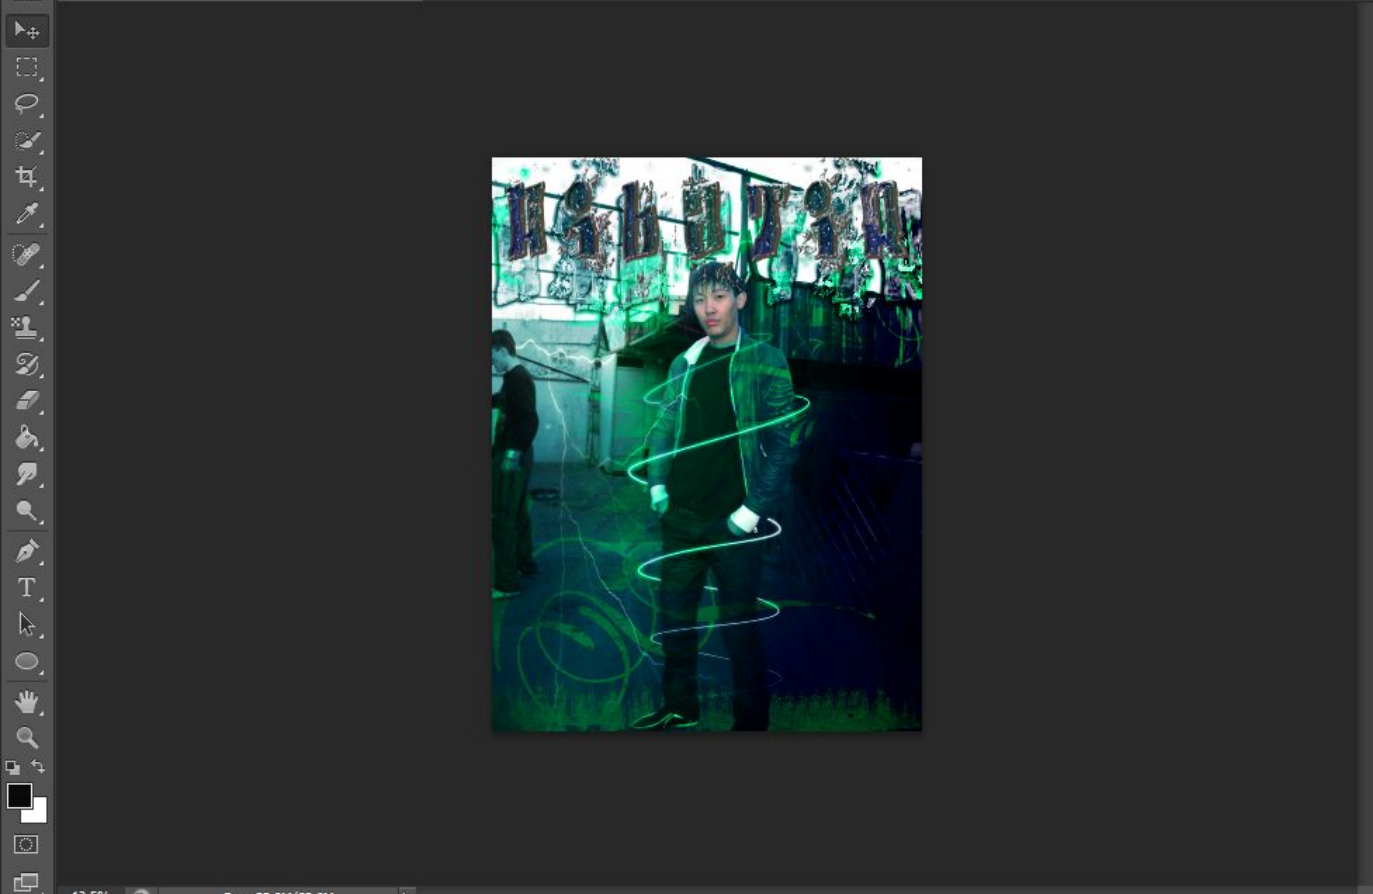

Слои Каналы Контуры

Вид

Обычные Непрозрачность: 100%

Закрепить: Заливка: 100%

Т Aibatir fx

Слой 2

Указывает на видимость слоя

Гистограмма Навигатор