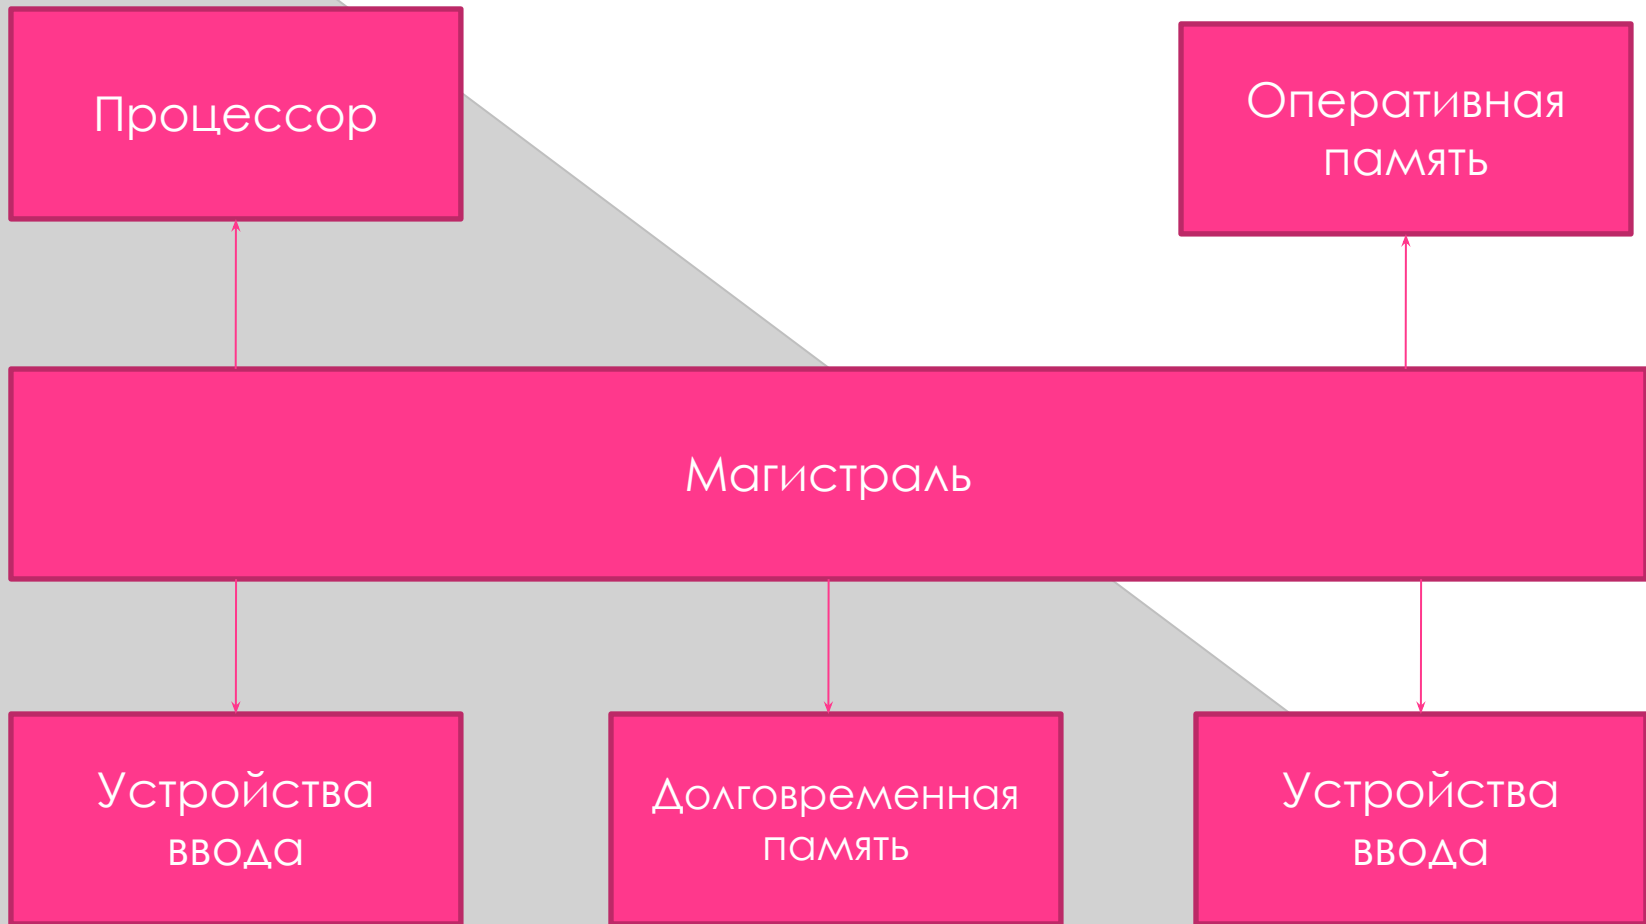

Устройство компьютера

○Проверила:
○Гусева Н.Н.

Схема компьютера

Процессор

область
элементов
обладает
быстродействием
3.7
миллиарда

Оперативная память

DR

Устройство ввода