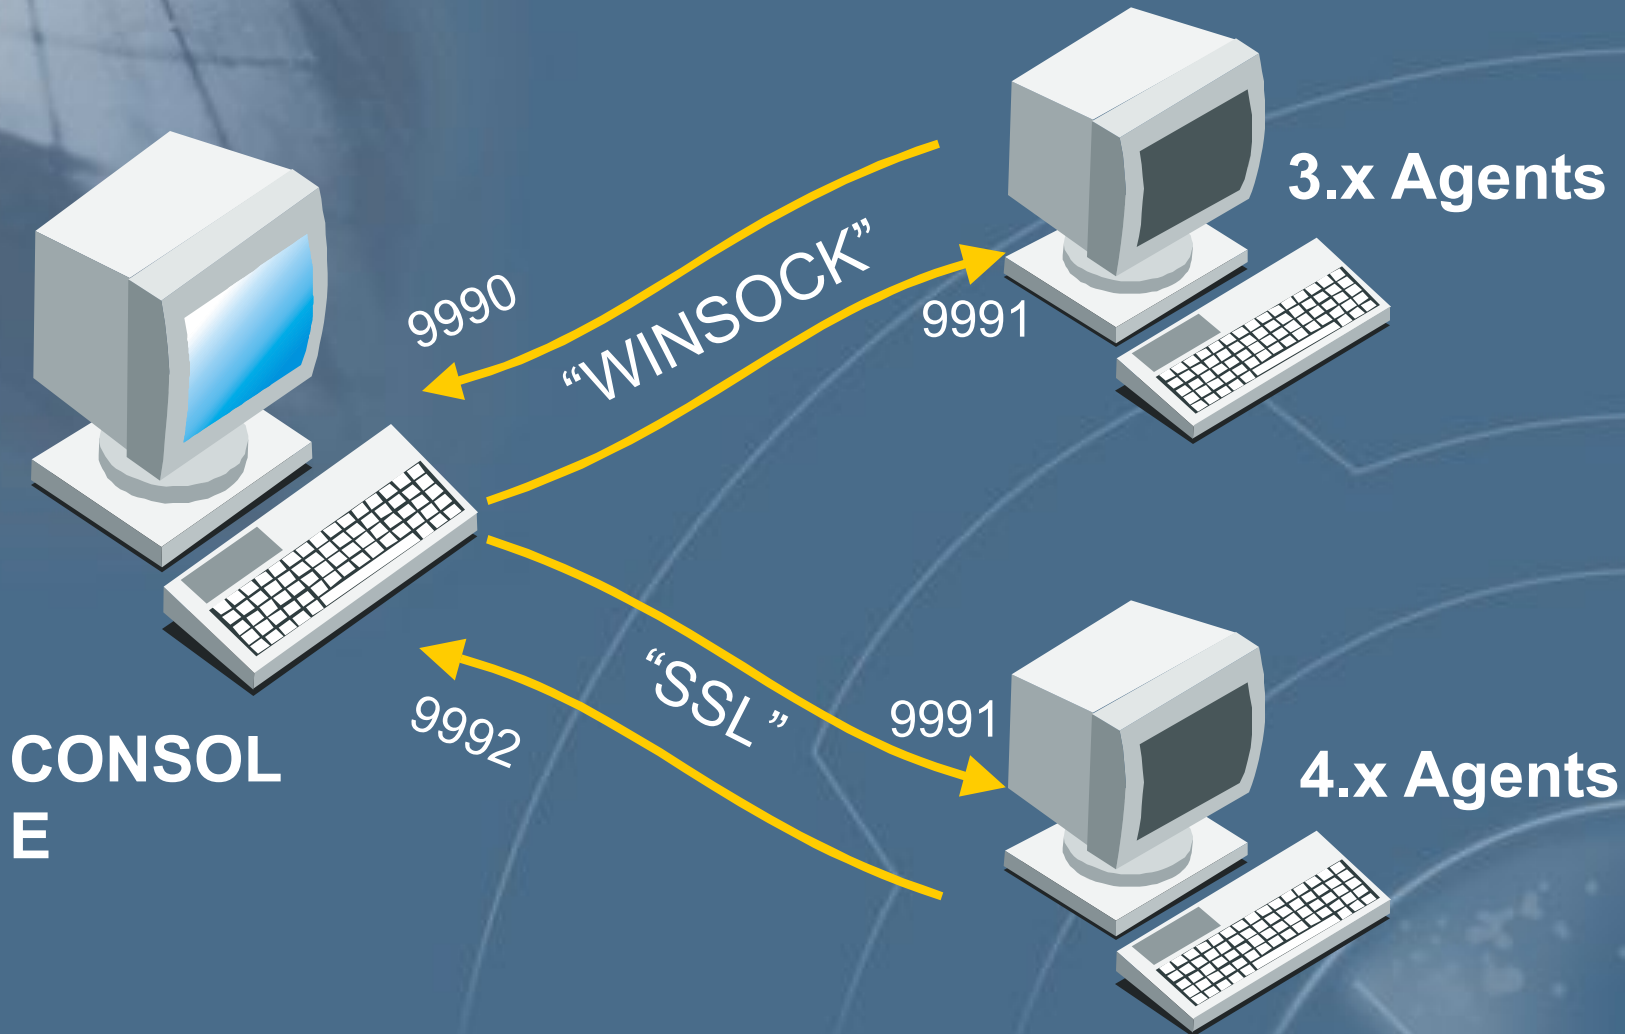

Анализ защищенности на уровне операционной системы

Раздел 3 – Тема 17

Анализ защищенности на уровне операционной системы

Анализ защищенности на уровне операционной системы

Моделирование действий локального нарушителя

Прямой доступ к операционной системе

Анализ всех настроек операционной системы

Контроль целостности,
возможность фиксации состояния системы

Система System Scanner

Анализ защищенности рабочих станций и серверов под управлением ОС Windows NT, Windows 2000, UNIX (Solaris, SunOS, HP UX, AIX, Linux, IRIX и т.д.)

- *System Scanner Manager*
- *System Scanner Agent*

Связь между консолью и агентами

Возможности System Scanner

- Централизованное управление
- Создание своих проверок
- Контроль целостности файлов и реестра
- Запуск проверок по расписанию