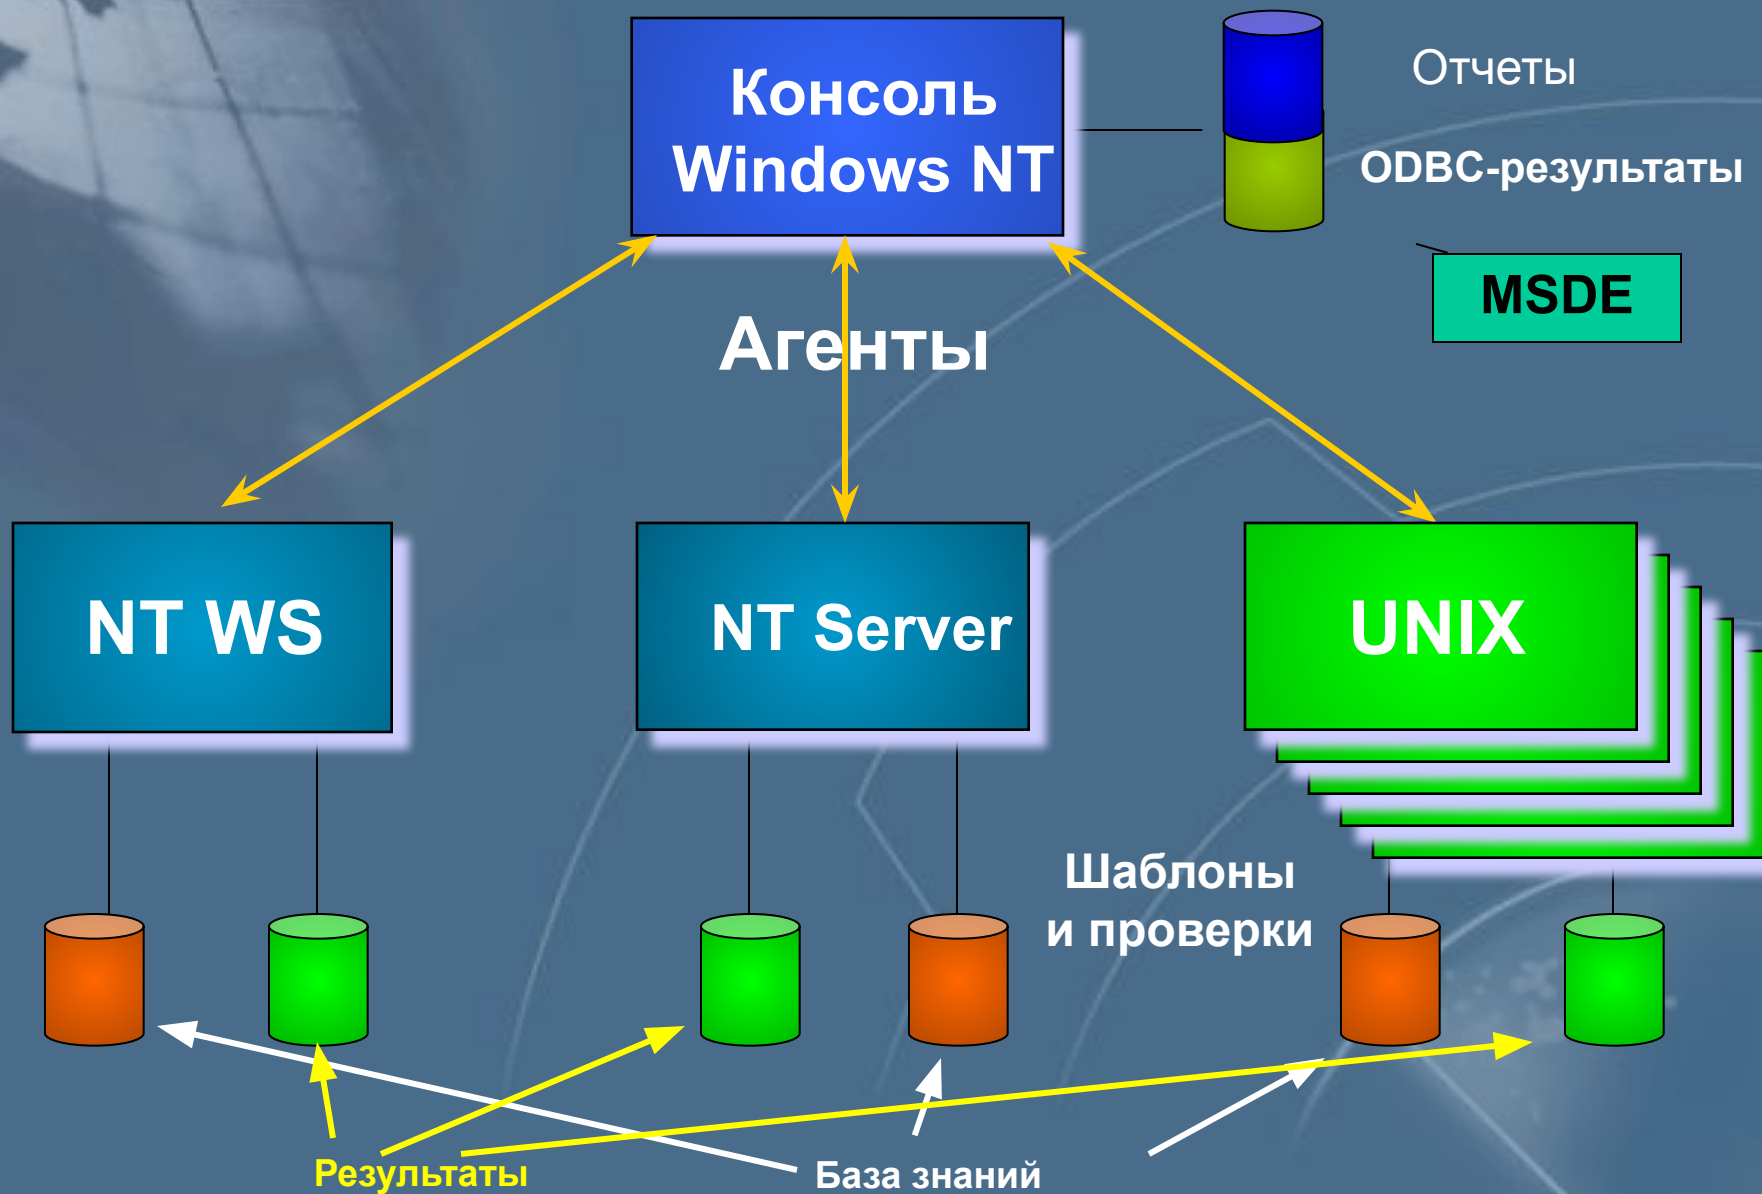

# Анализ защищенности на уровне операционной системы

Моделирование действий локального нарушителя

Прямой доступ к операционной системе

Анализ всех настроек операционной системы

Контроль целостности,  
возможность фиксации состояния системы

# Система System Scanner

Анализ защищенности рабочих станций и серверов под управлением ОС Windows NT, Windows 2000, UNIX (Solaris, SunOS, HP UX, AIX, Linux, IRIX и т.д.)

- *System Scanner Manager*
- *System Scanner Agent*

# Связь между консолью и агентами

# Архитектура System Scanner