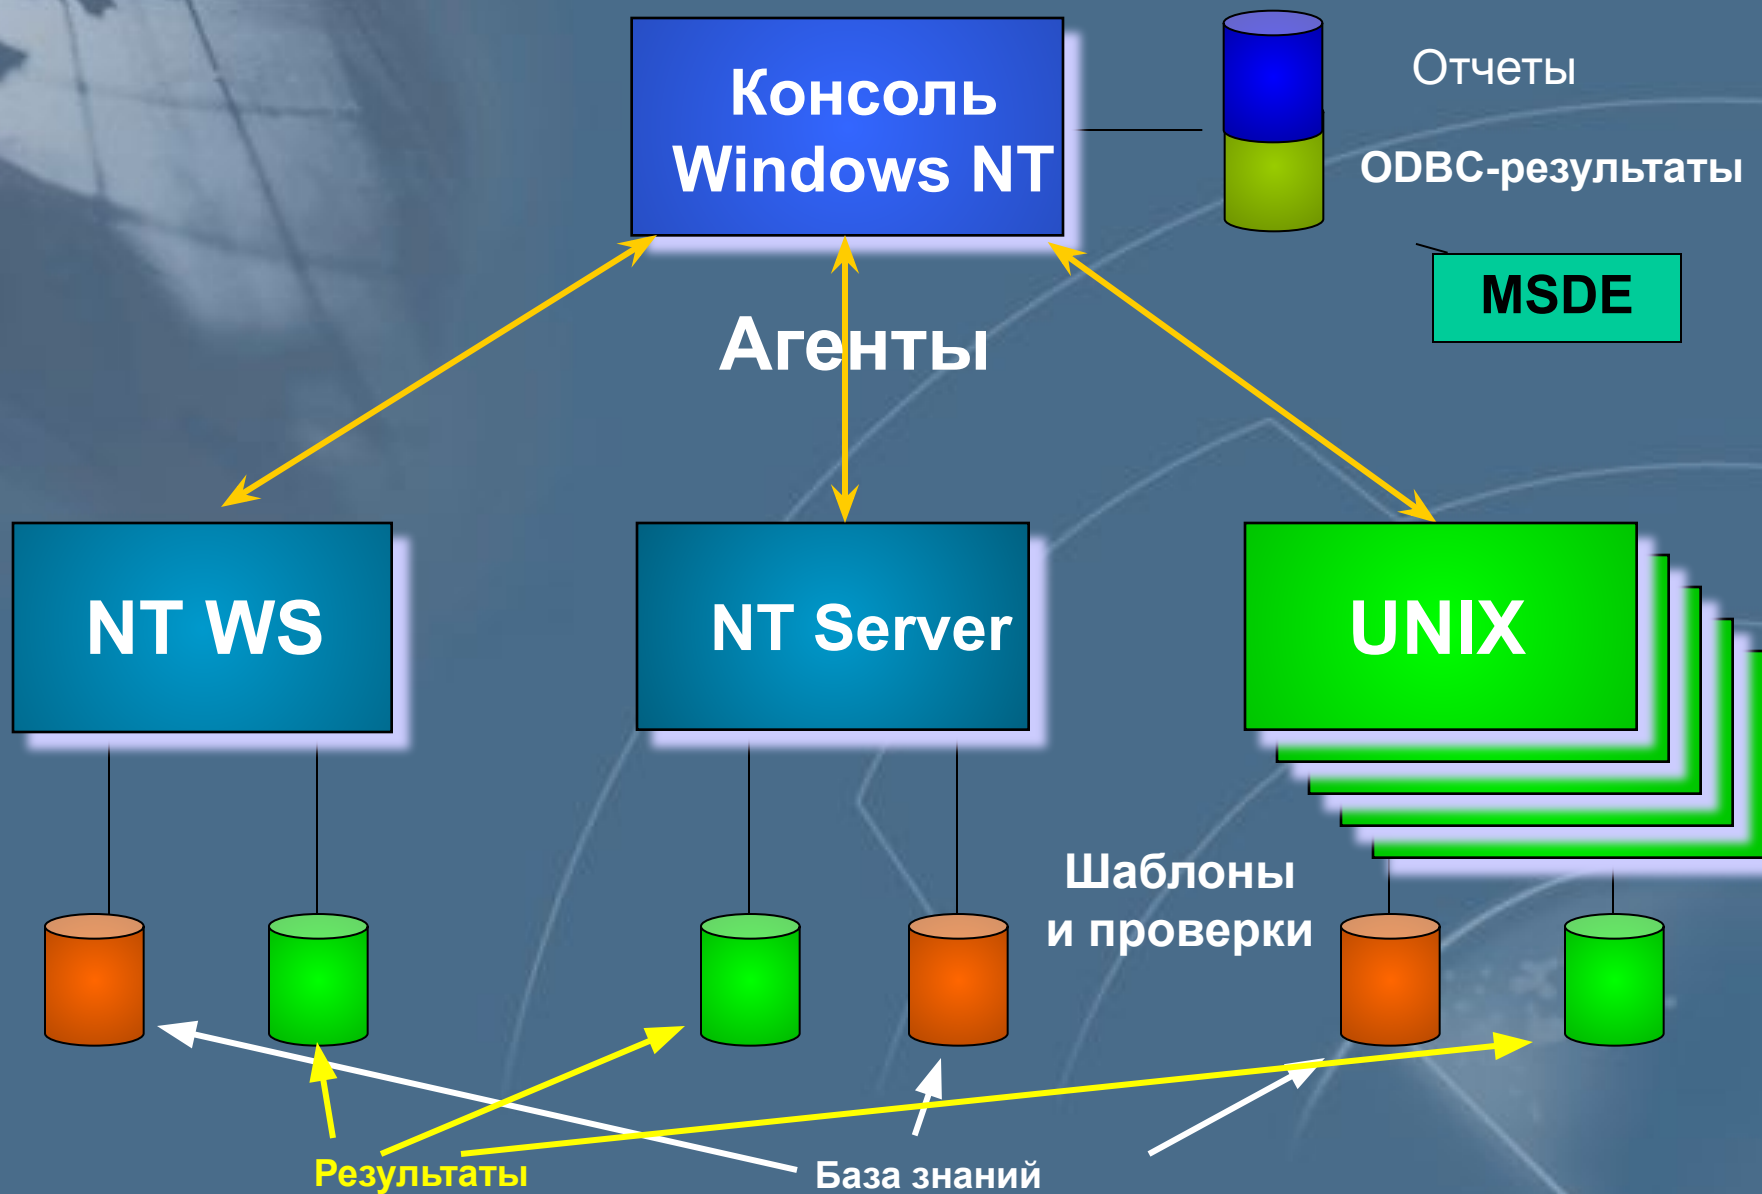

The background is a solid blue color. In the top-left corner, there is a faint, semi-transparent image of a globe showing the continents. Overlaid on the blue background are several large, thin, white geometric shapes, including concentric arcs and a larger, more complex polygonal shape, suggesting a technical or architectural theme.

Прямой доступ к операционной системе

Анализ всех настроек операционной системы

Контроль целостности,
возможность фиксации состояния системы

Система System Scanner

Анализ защищенности рабочих станций и серверов под управлением ОС Windows NT, Windows 2000, UNIX (Solaris, SunOS, HP UX, AIX, Linux, IRIX и т.д.)

- *System Scanner Manager*
- *System Scanner Agent*

Связь между консолью и агентами

Возможности System Scanner

- Централизованное управление
- Создание своих проверок
- Контроль целостности файлов и реестра
- Запуск проверок по расписанию

Архитектура System Scanner

Схема лицензирования

Консоль
(IP-адрес)

Количество
агентов