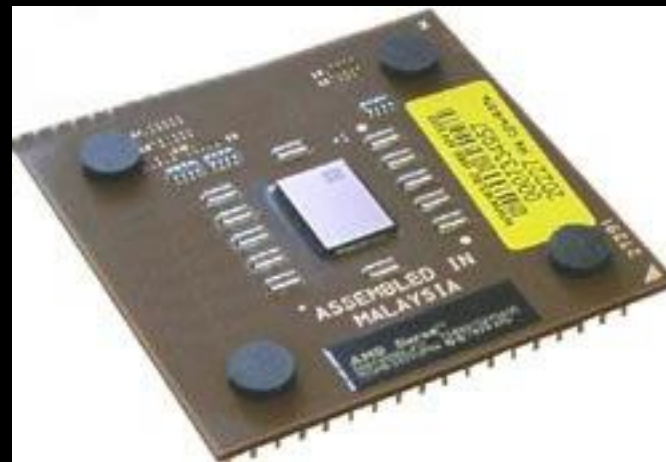

Данный корпус
предназначен для сервера

Материнская плата P4P800 SE

Платформы для оперативной памяти

Слот для процессора

Выходы под
микрофон под
колонки

USB
ВЫХОДЫ

Порты ps/2 используемые для мыши и клавиатуры

Порт для AGP видео карты

PCI-Слоты расширения для
устройств различного назначения
(звуковая, видео платы)

Схема материнской платы

процессор

1

- Процессор фирмы **AMD**

Отдельная радио деталь и что на ней находится это является **конфиденциальной** информацией фирмы AMD