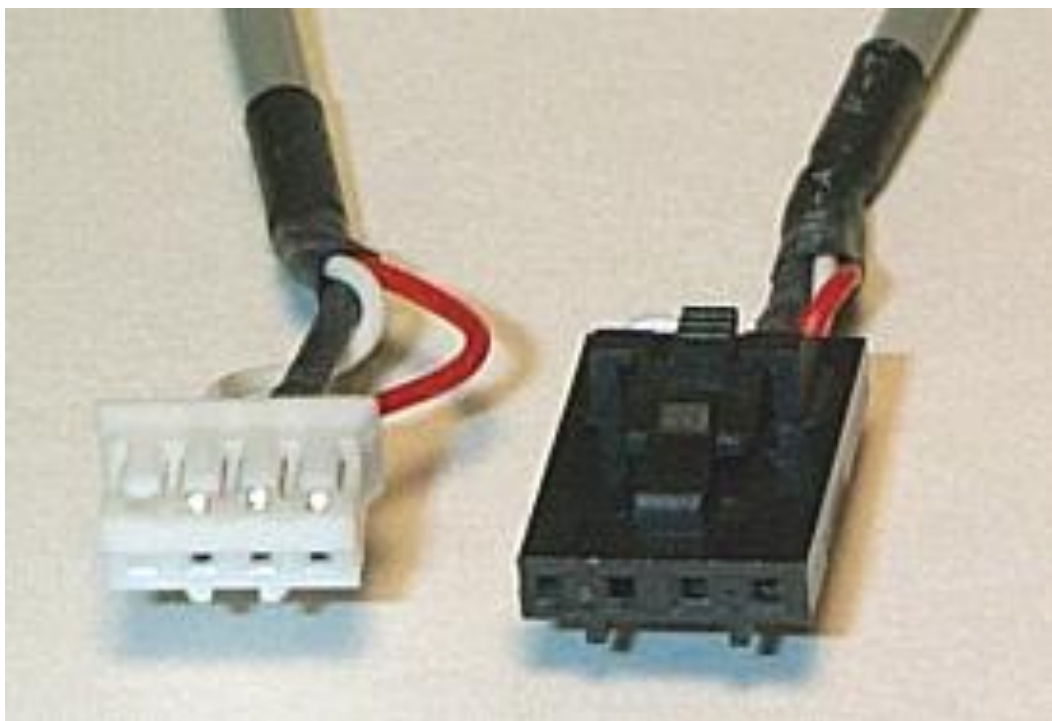

Провод соединяющий звук. карту и CD-ROM

- Кабель предназначенный для подачи аналогового звукового сигнала с CD-ROM-а на звуковую карту

Сетевой фильтр (пилот)

- Пилот с 5-ю розетками и предохранителем с кнопкой выключения