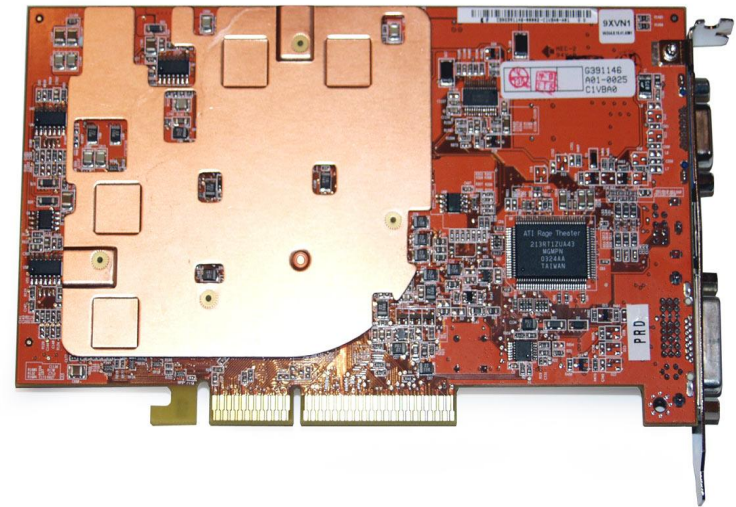

Данный корпус
предназначен для сервера

Материнская плата P4P800 SE

Платформы для оперативной памяти

Слот для процессора

Выходы под
микрофон под
колонки

USB
ВЫХОДЫ

Порты ps/2 используемые для мыши и клавиатуры

DIMM

DIMM-для материнских плат 2 и 3 поколения используется более в старых моделях

Жесткий диск(HDD)

3

- Жесткий магнитный диск

4

приводы

CD-приводы(пишущие или не пишущие) служат для передачи цифровой информации с CD-диска на компьютер

4

DVD-приводы

Перезаписывающий DVD плеер

Пишущий DVD плеер

Обычный DVD плеер

Видео карта

- Видео карта фирмы ASUS
- Radeon 9800

Лицевой вид

7

- Сетевые карты фирмы side 2930 серии

Светодиоды показывающие работу сети
(так называемые линьки)

Разъем для сетевого шнура

Манипуляторы

8

- Разные виды манипуляторов

Большинство современных мышей имеет колесико так как колесиком удобно и быстро прокручивать большие текстовые документы