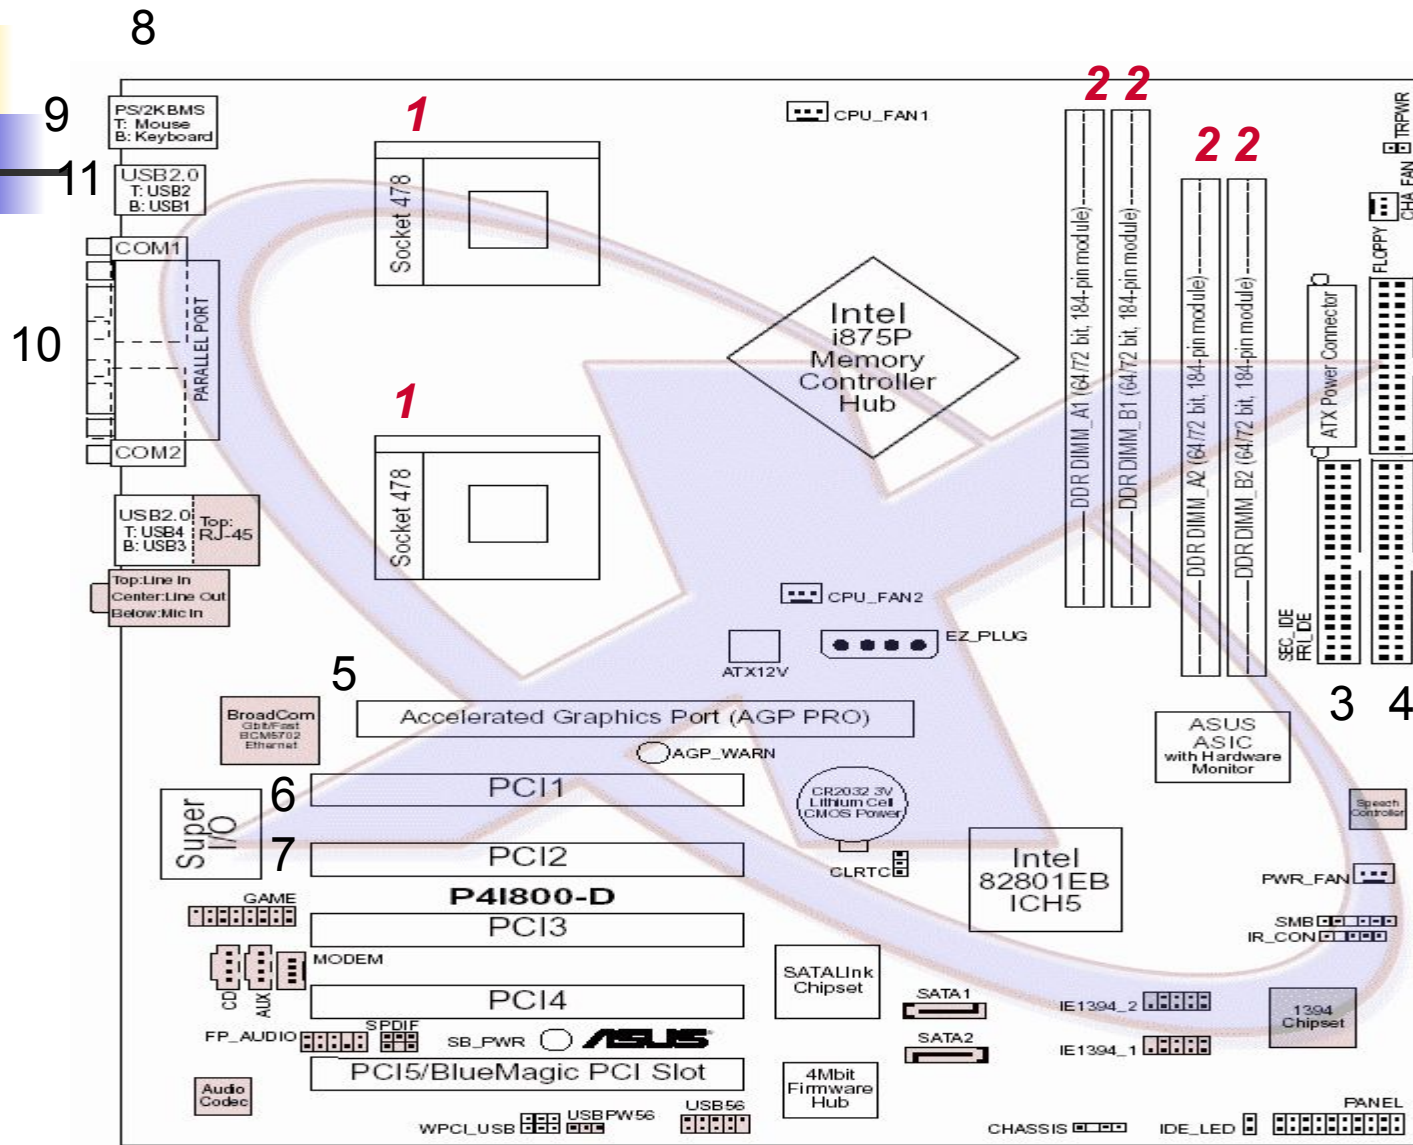

Данный корпус
предназначен для сервера

Материнская плата P4P800 SE

Платформы для оперативной памяти

Слот для процессора

Выходы под
микрофон под
колонки

USB
ВЫХОДЫ

Порты ps/2 используемые для мыши и клавиатуры

Порт для AGP видео карты

PCI-Слоты расширения для
устройств различного назначения
(звуковая, видео платы)

Схема материнской платы

процессор

1

- Процессор фирмы **AMD**

Отдельная радио деталь и что на ней находится это является **конфиденциальной** информацией фирмы AMD