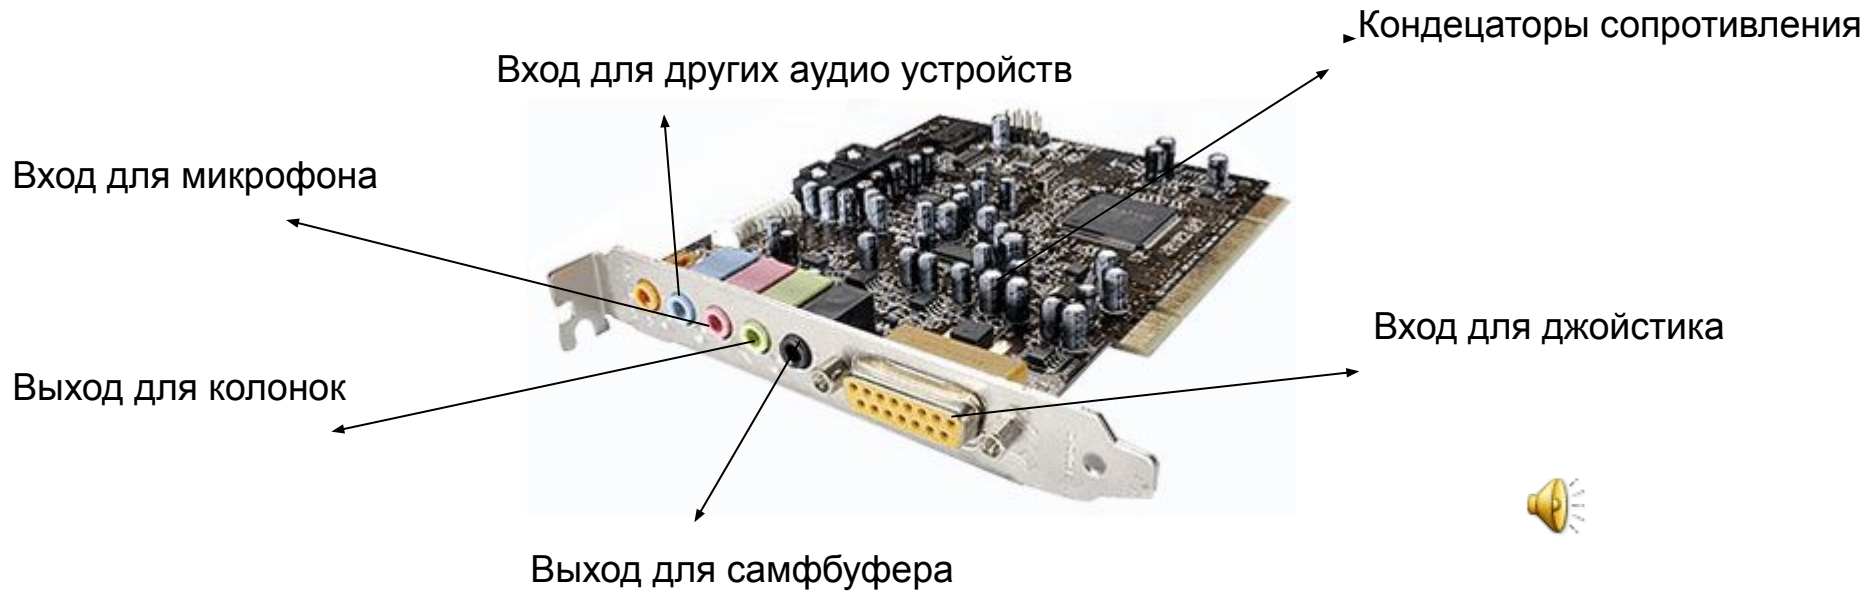

5

Два кулера охлаждающие чипы

Мультимедиа -звуковая карта

6

- Продукция фирмы CREATIVE
- CREATIVE 5.1 SOUND BLASTER LIVE!

Еще одна звуковая карта фирмы
CREATIVE 2.1 (более устаревшая
модель)

6

Сетевые карты

7

- Сетевые карты фирмы side 2930 серии

Светодиоды показывающие работу сети
(так называемые линьки)

Разъем для сетевого шнура

Манипуляторы

8

- Разные виды манипуляторов

Большинство современных мышей имеет колесико так как колесиком удобно и быстро прокручивать большие текстовые документы