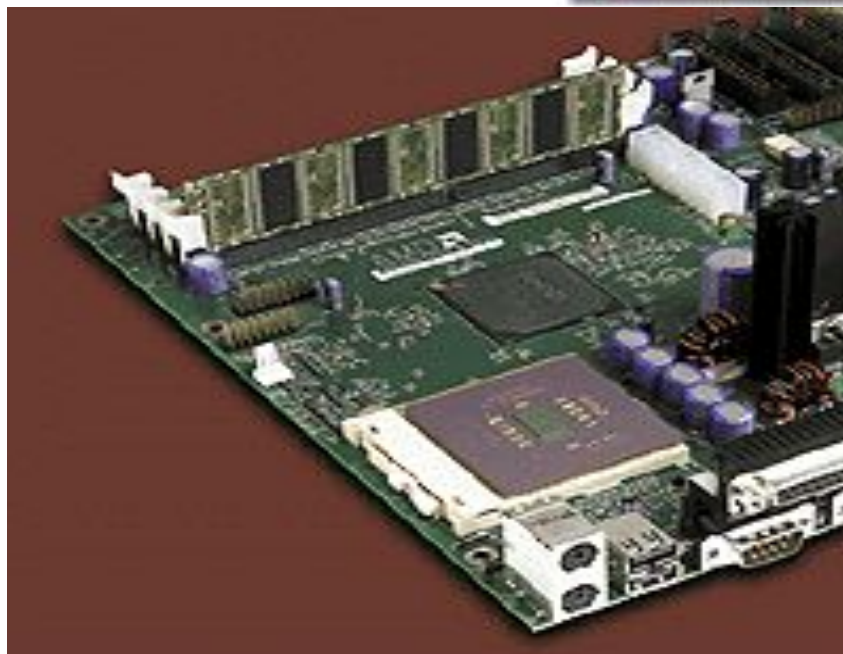

Данный корпус
предназначен для сервера

Материнская плата P4P800 SE

Платформы для оперативной памяти

Слот для процессора

Выходы под
микрофон под
колонки

USB
ВЫХОДЫ

Порты ps/2 используемые для мыши и клавиатуры

Порт для AGP видео карты

PCI-Слоты расширения для
устройств различного назначения
(звуковая, видео платы)

Схема материнской платы

процессор

1

- Процессор фирмы **AMD**

Отдельная радио деталь и что на ней находится это является **конфиденциальной** информацией фирмы AMD

Радиатор вместе с процессором

Продукция
фирмы Intel
Celeron с
тактовой
частотой
1800МГц

Оперативная память

2

- Модули памяти для различных платформ

DDR-для материнских плат 4 и 5, на данный момент самая быстрая оперативная память

DIMM

DIMM-для материнских плат 2 и 3 поколения используется более в старых моделях

Жесткий диск(HDD)

3

- Жесткий магнитный диск

4

приводы

CD-приводы(пишущие или не пишущие) служат для передачи цифровой информации с CD-диска на компьютер